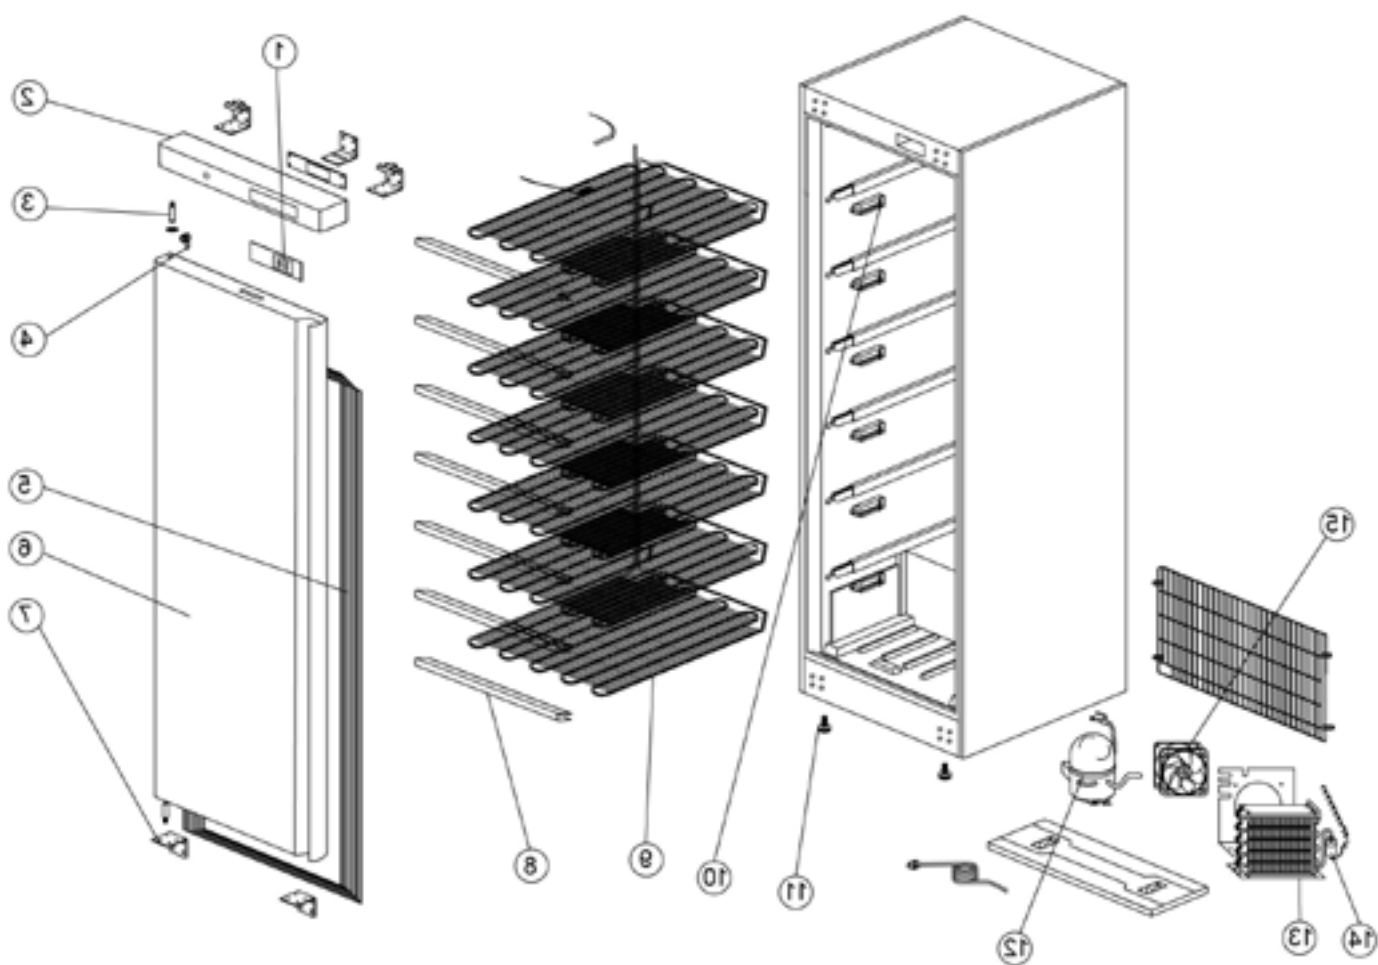

Tiefkühlschrank VT67E, Abmessung 600 x 600 x 1850 mm (BxTxH)**Katalog-Code: KT1602350**

Teilenummer (V abb. Teilenummer vom bild)	Name	Code
V880406V02-01	Thermostat	C008059
V880406V02-02	Frontpanel	
V880406V02-03	Scharnierachse	C010477
V880406V02-04	Schloss	C008773
V880406V02-05	Dichtung	C007568
V880406V02-06	Tür	C007083
V880406V02-07	Scharnier unten	C010479
V880406V02-08	Verdampferdeckel	
V880406V02-09	Verdampfer	
V880406V02-10	Verdampfer Befestigung	
V880406V02-11	Füßchen	C006110
V880406V02-12	Verdichter	C012180
V880406V02-13	Verflüssiger	C012465
V880406V02-14	Trocknerfilter	C010868
V880406V02-15	Verflüssigerventilator	C001101