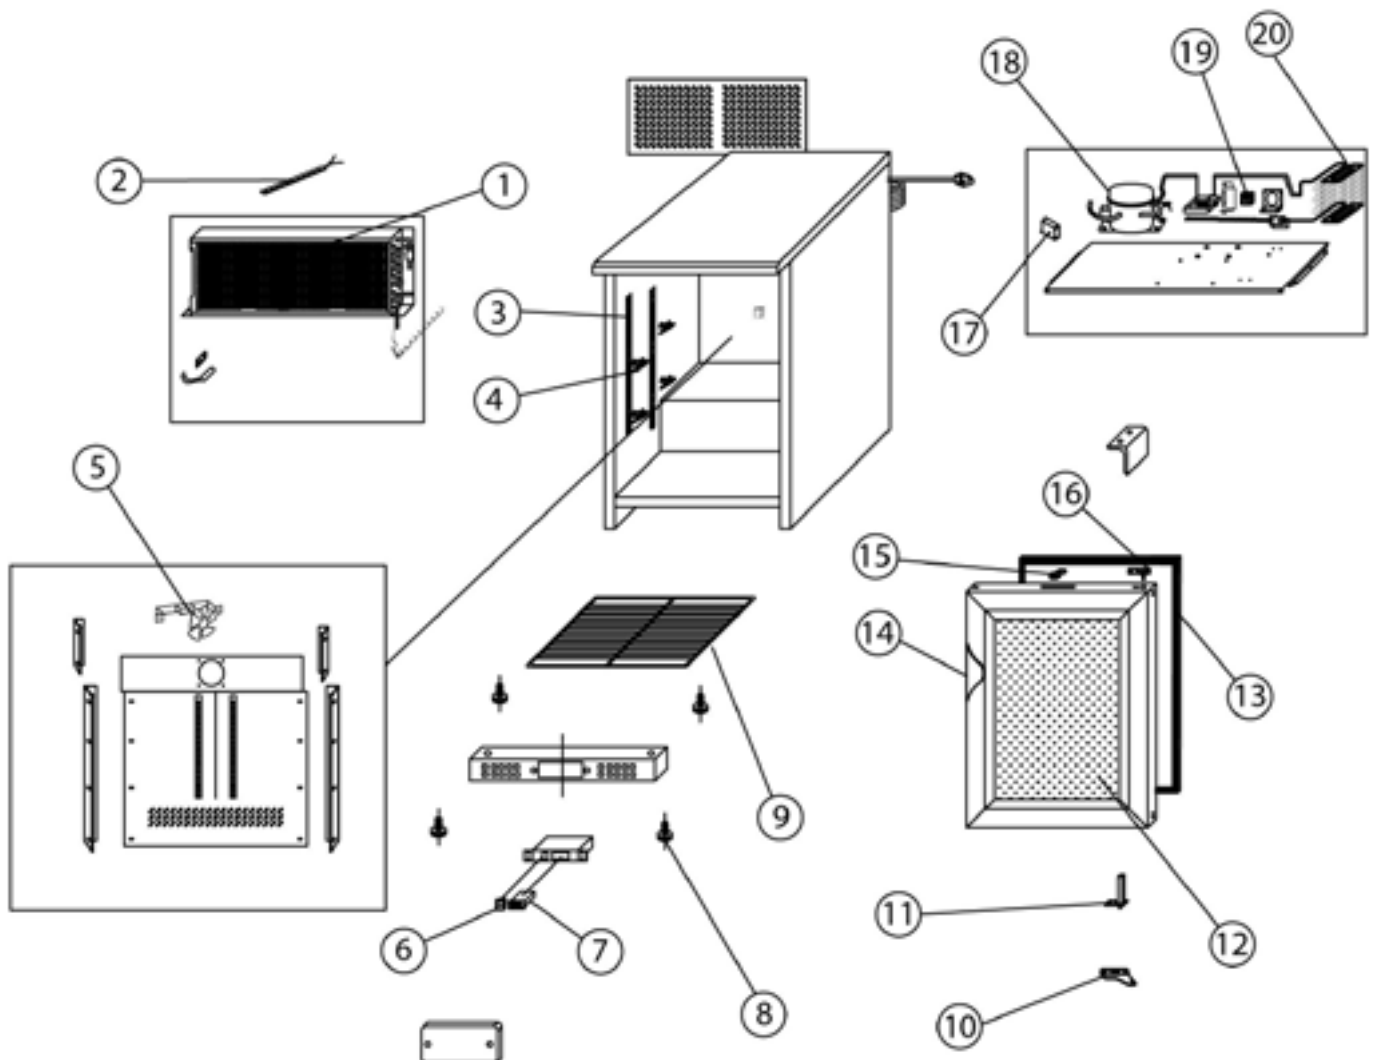

Bar Display Cooler GT53UB, eine Flügeltür, 600 x 530 x 870 mm (BxTxH)
Katalog-Code: BE1401150

Teilenummer (V abb. Teilenummer vom bild)	Name	Code
V882151V02-01	Verdampfer	
V882151V02-02	Lampen	
V882151V02-03	Regalstütze	C011761
V882151V02-04	Klipp	
V882151V02-05	Ventilator	C011873
V882151V02-06	Hauptschalter	C010466
V882151V02-07	Systemsteuerung	C008059
V882151V02-08	Füßchen	
V882151V02-09	Fach	C011432
V882151V02-10	Scharnierhalterung	C011497
V882151V02-11	Scharnier	C006173
V882151V02-12	Glastür	
V882151V02-13	Dichtung	
V882151V02-14	Griff	
V882151V02-15	Schloss	
V882151V02-16	Oberes Scharnier	C011694
V882151V02-17	Transformator	
V882151V02-18	Kompressor	C011714
V882151V02-19	Ventilator	
V882151V02-20	Verflüssiger	