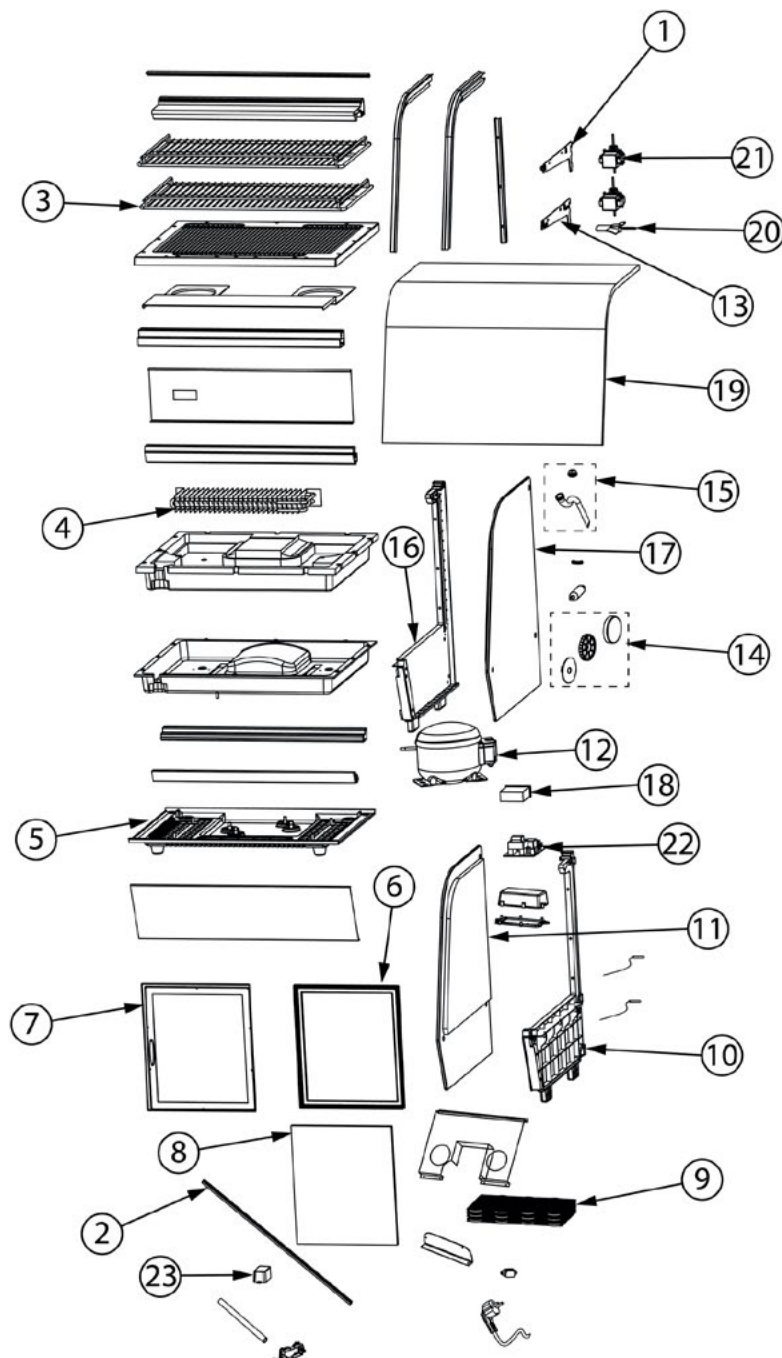

**Kalte Theke SES7L mit LED-Beleuchtung,
Abmessung 702 x 568 x 686 mm (BxTxH)**
Katalog-Code: KT0701120

Teilenummer (V abb. Teilenummer vom bild)	Name	Code
V852120V001-01	Rechter Bügel	C010893
V852120V001-02	LED-Lampe	C013319
V852120V001-03	Fach	
V852120V001-04	Verdampfer	C013320
V852120V001-05	Untere Verdichterhaube	
V852120V001-06	Äußerer Türrahmen	
V852120V001-07	Innentürrahmen	C009293
V852120V001-08	Türglas	C009283
V852120V001-09	Verflüssiger	
V852120V001-10	Linkes Feld	C011809
V852120V001-11	Linkes Glas	
V852120V001-12	Kompressor	C011987
V852120V001-13	Stütze	C010892
V852120V001-14	Befestigungselement aus Glas	
V852120V001-15	Abfluss	
V852120V001-16	Rechte Tafel	
V852120V001-17	Rechtes Glas	C010461
V852120V001-18	Systemsteuerung	C013321
V852120V001-19	Glas	C007046
V852120V001-20	Ventilatorflügel	C010285
V852120V001-21	Lüftermotor	C008418
V852120V001-22	Steuerungsplatine	C011496
V852120V001-23	Transformator	C013322