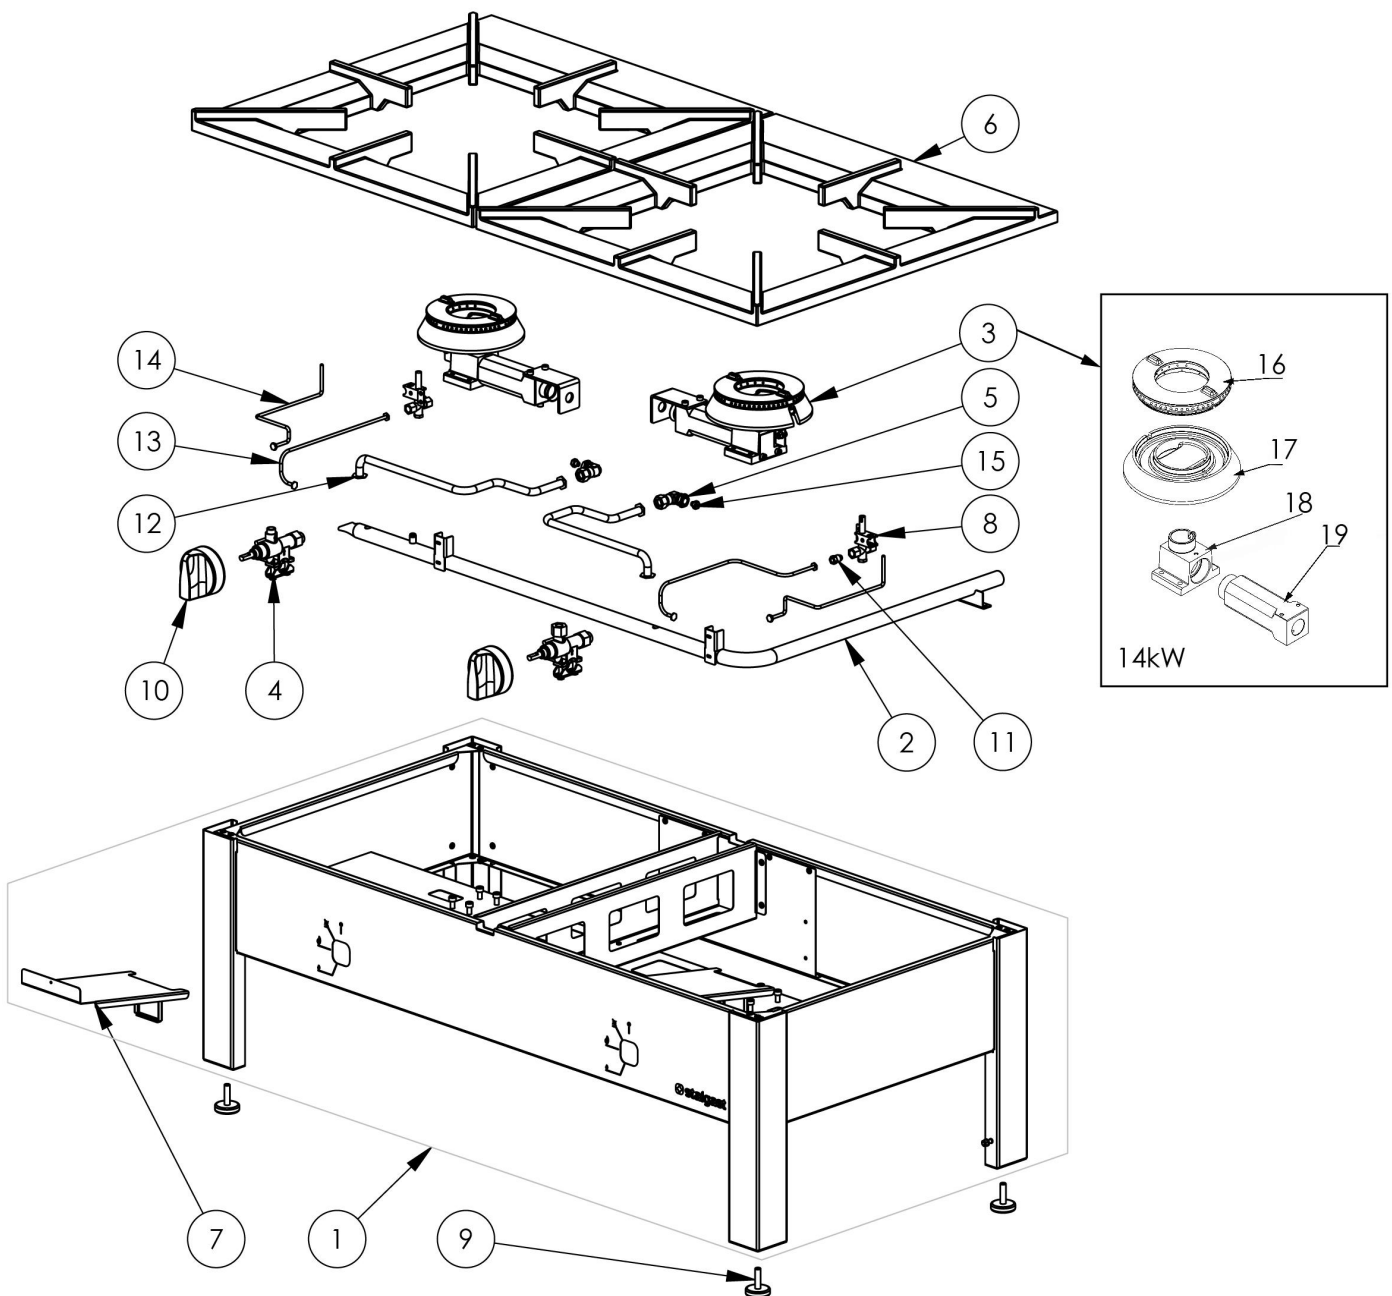

**Gas-Hoherkocher Top Power 14kW, mit Edelstahl  
Topfaulage, G20, 567x567x413 mm**
**Katalog-Code: HK04114E**

<b>Teilenummer (V abb.Teilenummer vom bild)</b>	<b>Name</b>	<b>Code</b>
V773035V01-01	Gehäuse	
V773035V01-02	Gassammler	C010753
V773035V01-03	Brenner	C010762
V773035V01-04	Ventil	C008801
V773035V01-05	Düsenbasis	C009080
V773035V01-06	Rost	C008857
V773035V01-07	Ventildeckel	
V773035V01-08	Pilotflammenbrenner	C008078
V773035V01-09	Füßchen	C008352
V773035V01-10	Stalgast-Drehknopf	C011161
V773035V01-11	Mutter mit Ring	C010733
V773035V01-12	Kupferrohr fi 10x1	
V773035V01-13	Kupferrohr fi 6x1	
V773035V01-14	Thermoelement 600	C008081
V773035V01-15	Düse des brenners 14 kW	C010906
V773035V01-16	Krone des brenners 14kW	C009614
V773035V01-17	Gehäuse des brenners 14 kW	C010760
V773035V01-18	Bogen des brenners 14kW	C009614
V773035V01-19	Injektor 14kW	C010045