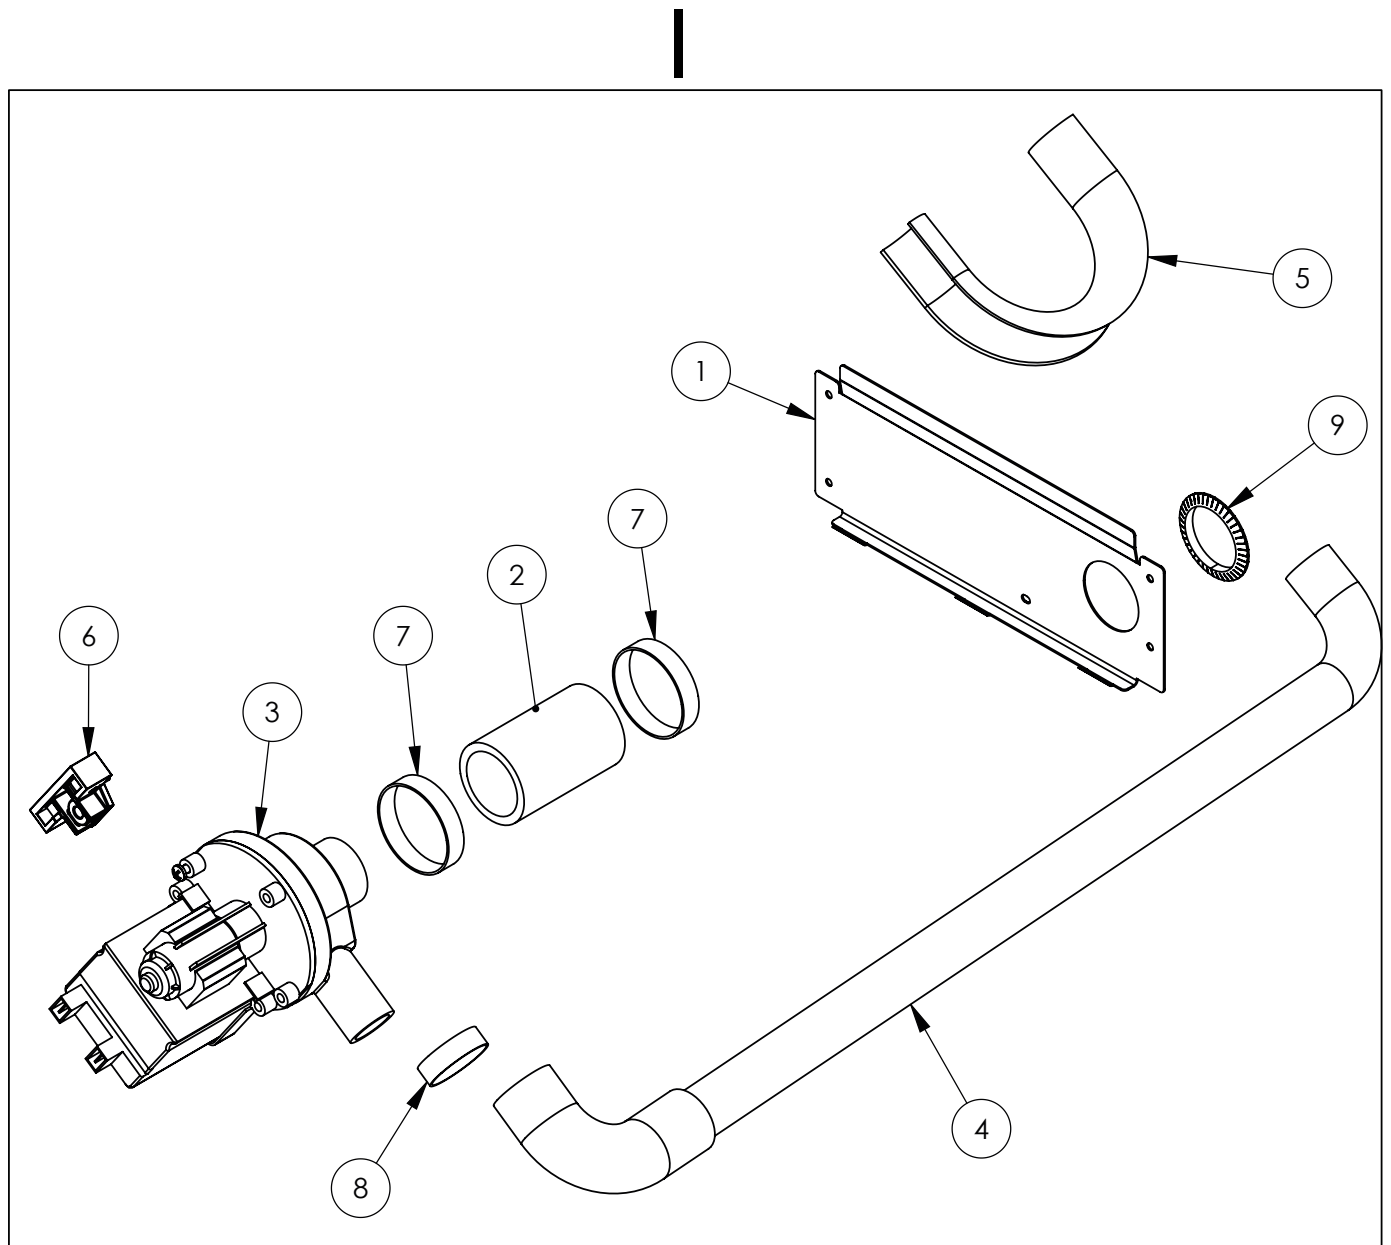

# H

Teilenummer (V abb.Teilenummer vom bild)	Name	Code
V801556V06-A.01	Geschirrspüler-Fach	
V801556V06-A.02	Klarspüler-Arm	C012369
V801556V06-A.03	Sockel	
V801556V06-A.04	Untere Platte	
V801556V06-A.05	Rückwand	
V801556V06-A.06	Schieber rechts	
V801556V06-A.07	Führungsstange links	
V801556V06-A.08	Pumpenhalterung	
V801556V06-A.09	Deckel- und Paneelbefestigung	
V801556V06-A.10	Winkelhalterung	
V801556V06-A.11	Klemmenkasten KADO K1/6	C009003
V801556V06-A.12	PT100 L=2m Fühler	C009300
V801556V06-A.13	Solenoidventil	C003422
V801556V06-A.14	Gummidichtung fi25x16.5x2	
V801556V06-A.15	Filter für Wasserabfluss	C003742
V801556V06-A.16	Spritzschutz	C012373
V801556V06-A.17	Gerader Gummischlauch	C013072
V801556V06-A.18	Geformter Gummischlauch	C013074
V801556V06-A.19	Anschlussdichtung	C012274
V801556V06-A.20	Abflussdichtung	C012944
V801556V06-A.21	Krümmer	C012391
V801556V06-A.22	Silikonschlauch	C012680
V801556V06-A.23	Kantenschutz	C013572
V801556V06-A.24	Klemmbügel	C012765
V801556V06-A.25	Flachdichtung	C012766
V801556V06-A.26	Führung	C012767
V801556V06-A.27	Feder	C012768
V801556V06-A.28	Gummischlauch fi 12 L=350mm	C008625
V801556V06-A.29	Gummischlauch fi 12 L=555mm	C008625
V801556V06-A.30	Gummischlauch fi 12 L=670mm	C008625
V801556V06-A.31	Gummischlauch fi 12 L=950mm	C008625
V801556V06-A.32	Gummischlauch fi 12 L=1000mm	C008625
V801556V06-A.33	Anschluss-Würfel	C012380
V801556V06-A.34	T-Stück	C012384
V801556V06-A.35	Schiebemuffe	C012378
V801556V06-A.36	Mutter der Schiebehülse	C012377
V801556V06-A.37	Wascharm 50	C012332