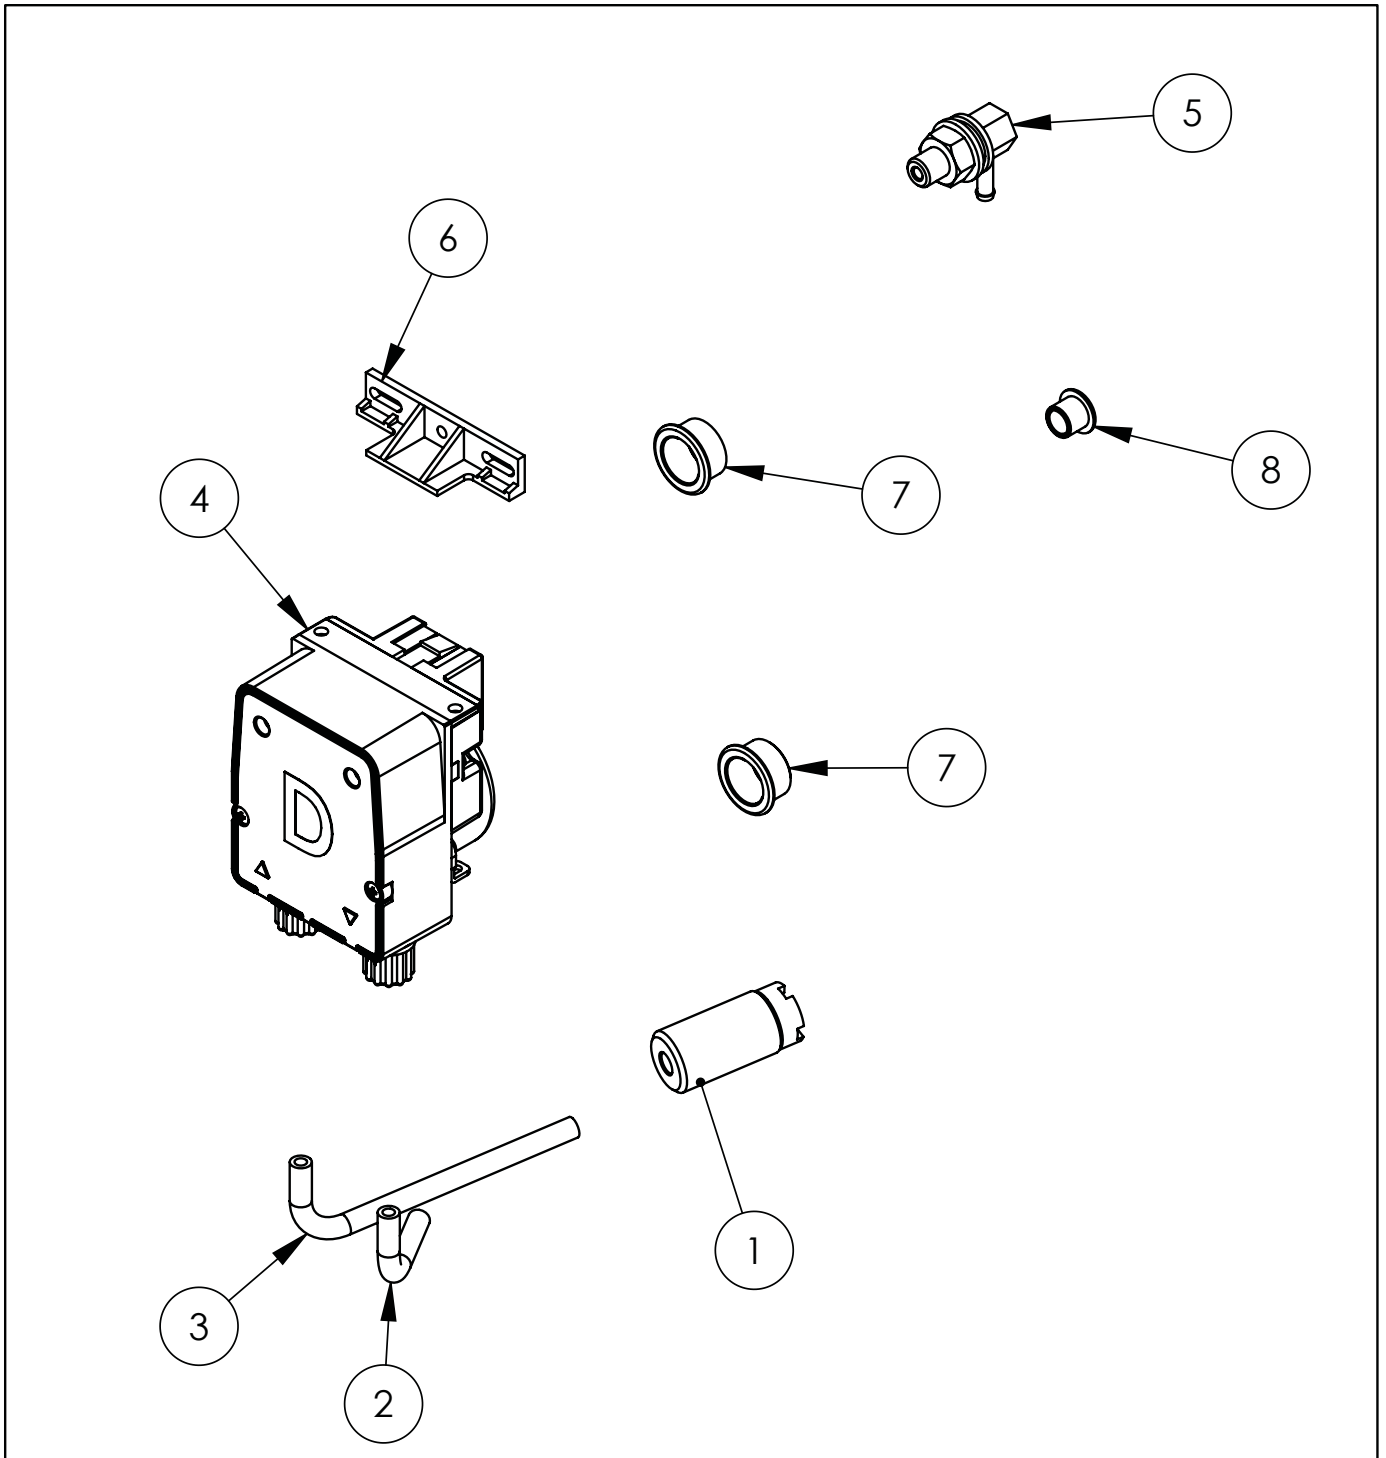

# H

Teilenummer (V abb.Teilenummer vom bild)	Name	Code
V801556V06-A.01	Geschirrspüler-Fach	
V801556V06-A.02	Klarspüler-Arm	C012369
V801556V06-A.03	Sockel	
V801556V06-A.04	Untere Platte	
V801556V06-A.05	Rückwand	
V801556V06-A.06	Schieber rechts	
V801556V06-A.07	Führungsstange links	
V801556V06-A.08	Pumpenhalterung	
V801556V06-A.09	Deckel- und Paneelbefestigung	
V801556V06-A.10	Winkelhalterung	
V801556V06-A.11	Klemmenkasten KADO K1/6	C009003
V801556V06-A.12	PT100 L=2m Fühler	C009300
V801556V06-A.13	Solenoidventil	C003422
V801556V06-A.14	Gummidichtung fi25x16.5x2	
V801556V06-A.15	Filter für Wasserabfluss	C003742
V801556V06-A.16	Spritzschutz	C012373
V801556V06-A.17	Gerader Gummischlauch	C013072
V801556V06-A.18	Geformter Gummischlauch	C013074
V801556V06-A.19	Anschlussdichtung	C012274
V801556V06-A.20	Abflussdichtung	C012944
V801556V06-A.21	Krümmer	C012391
V801556V06-A.22	Silikonschlauch	C012680
V801556V06-A.23	Kantenschutz	C013572
V801556V06-A.24	Klemmbügel	C012765
V801556V06-A.25	Flachdichtung	C012766
V801556V06-A.26	Führung	C012767
V801556V06-A.27	Feder	C012768
V801556V06-A.28	Gummischlauch fi 12 L=350mm	C008625
V801556V06-A.29	Gummischlauch fi 12 L=555mm	C008625
V801556V06-A.30	Gummischlauch fi 12 L=670mm	C008625
V801556V06-A.31	Gummischlauch fi 12 L=950mm	C008625
V801556V06-A.32	Gummischlauch fi 12 L=1000mm	C008625
V801556V06-A.33	Anschluss-Würfel	C012380
V801556V06-A.34	T-Stück	C012384
V801556V06-A.35	Schiebemuffe	C012378
V801556V06-A.36	Mutter der Schiebehülse	C012377
V801556V06-A.37	Wascharm 50	C012332