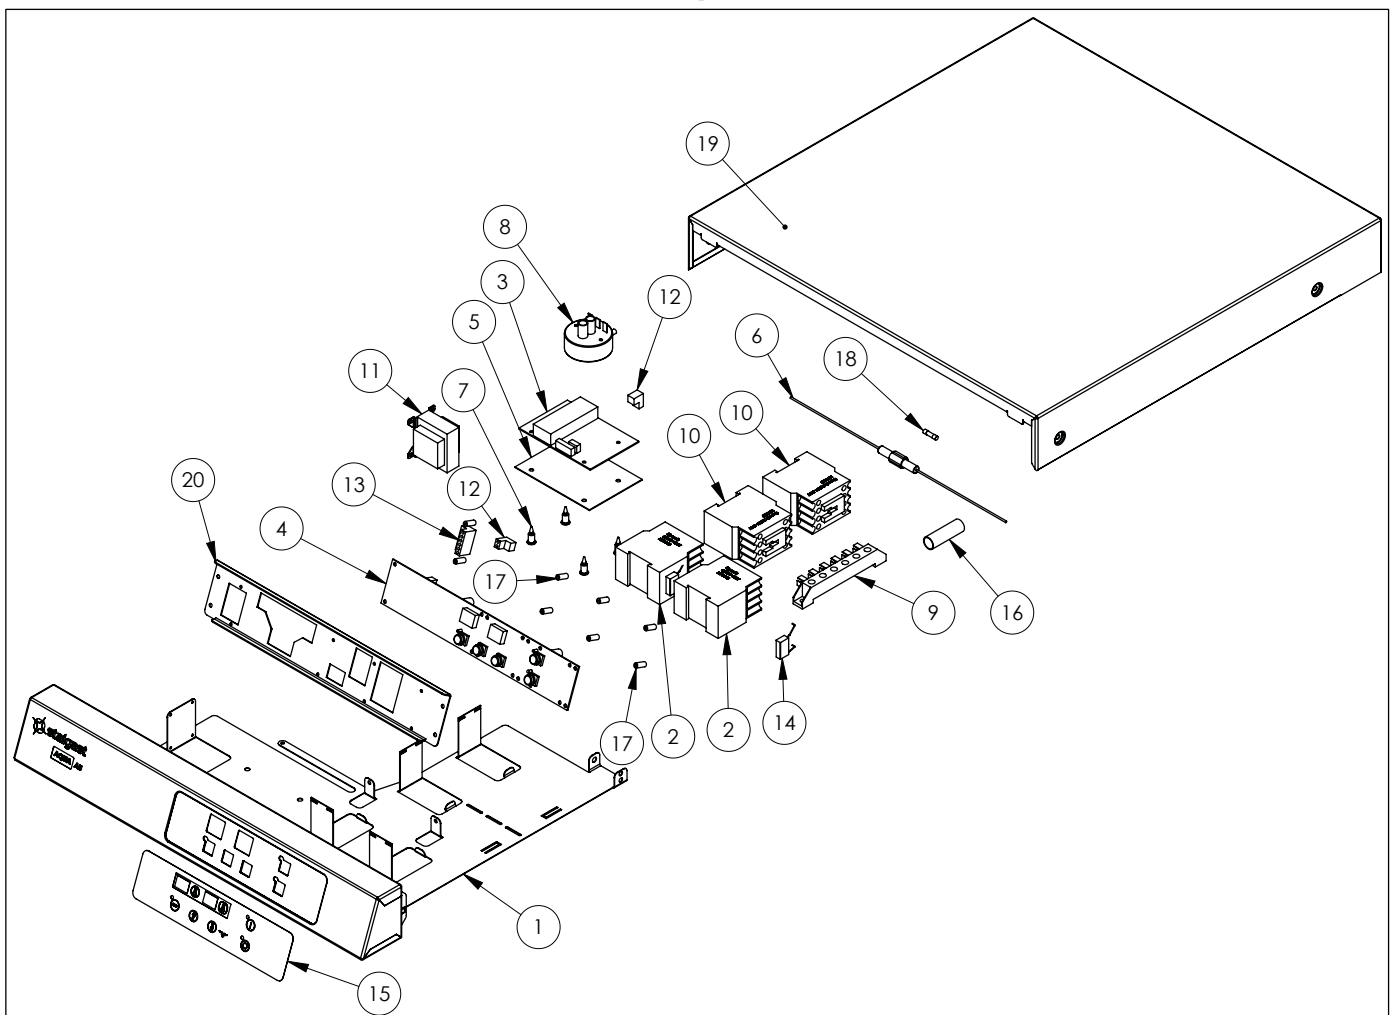

**Geschirrspülmaschine Aqua A5 inkl. Klarspülmitteldosier-,Reinigerdosier- und Ablaufpumpe, 400V, 6,5 kW**
**Katalog-Code: GE423**
**A**

**A**

# B

**C**

# H

Teilenummer (V abb.Teilenummer vom bild)	Name	Code
V801556V06-A.01	Geschirrspüler-Fach	
V801556V06-A.02	Klarspüler-Arm	C012369
V801556V06-A.03	Sockel	
V801556V06-A.04	Untere Platte	
V801556V06-A.05	Rückwand	
V801556V06-A.06	Schieber rechts	
V801556V06-A.07	Führungsstange links	
V801556V06-A.08	Pumpenhalterung	
V801556V06-A.09	Deckel- und Paneelbefestigung	
V801556V06-A.10	Winkelhalterung	
V801556V06-A.11	Klemmenkasten KADO K1/6	C009003
V801556V06-A.12	PT100 L=2m Fühler	C009300
V801556V06-A.13	Solenoidventil	C003422
V801556V06-A.14	Gummidichtung fi25x16.5x2	
V801556V06-A.15	Filter für Wasserabfluss	C003742
V801556V06-A.16	Spritzschutz	C012373
V801556V06-A.17	Gerader Gummischlauch	C013072
V801556V06-A.18	Geformter Gummischlauch	C013074
V801556V06-A.19	Anschlussdichtung	C012274
V801556V06-A.20	Abflussdichtung	C012944
V801556V06-A.21	Krümmer	C012391
V801556V06-A.22	Silikonschlauch	C012680
V801556V06-A.23	Kantenschutz	C013572
V801556V06-A.24	Klemmbügel	C012765
V801556V06-A.25	Flachdichtung	C012766
V801556V06-A.26	Führung	C012767
V801556V06-A.27	Feder	C012768
V801556V06-A.28	Gummischlauch fi 12 L=350mm	C008625
V801556V06-A.29	Gummischlauch fi 12 L=555mm	C008625
V801556V06-A.30	Gummischlauch fi 12 L=670mm	C008625
V801556V06-A.31	Gummischlauch fi 12 L=950mm	C008625
V801556V06-A.32	Gummischlauch fi 12 L=1000mm	C008625
V801556V06-A.33	Anschluss-Würfel	C012380
V801556V06-A.34	T-Stück	C012384
V801556V06-A.35	Schiebemuffe	C012378
V801556V06-A.36	Mutter der Schiebehülse	C012377
V801556V06-A.37	Wascharm 50	C012332