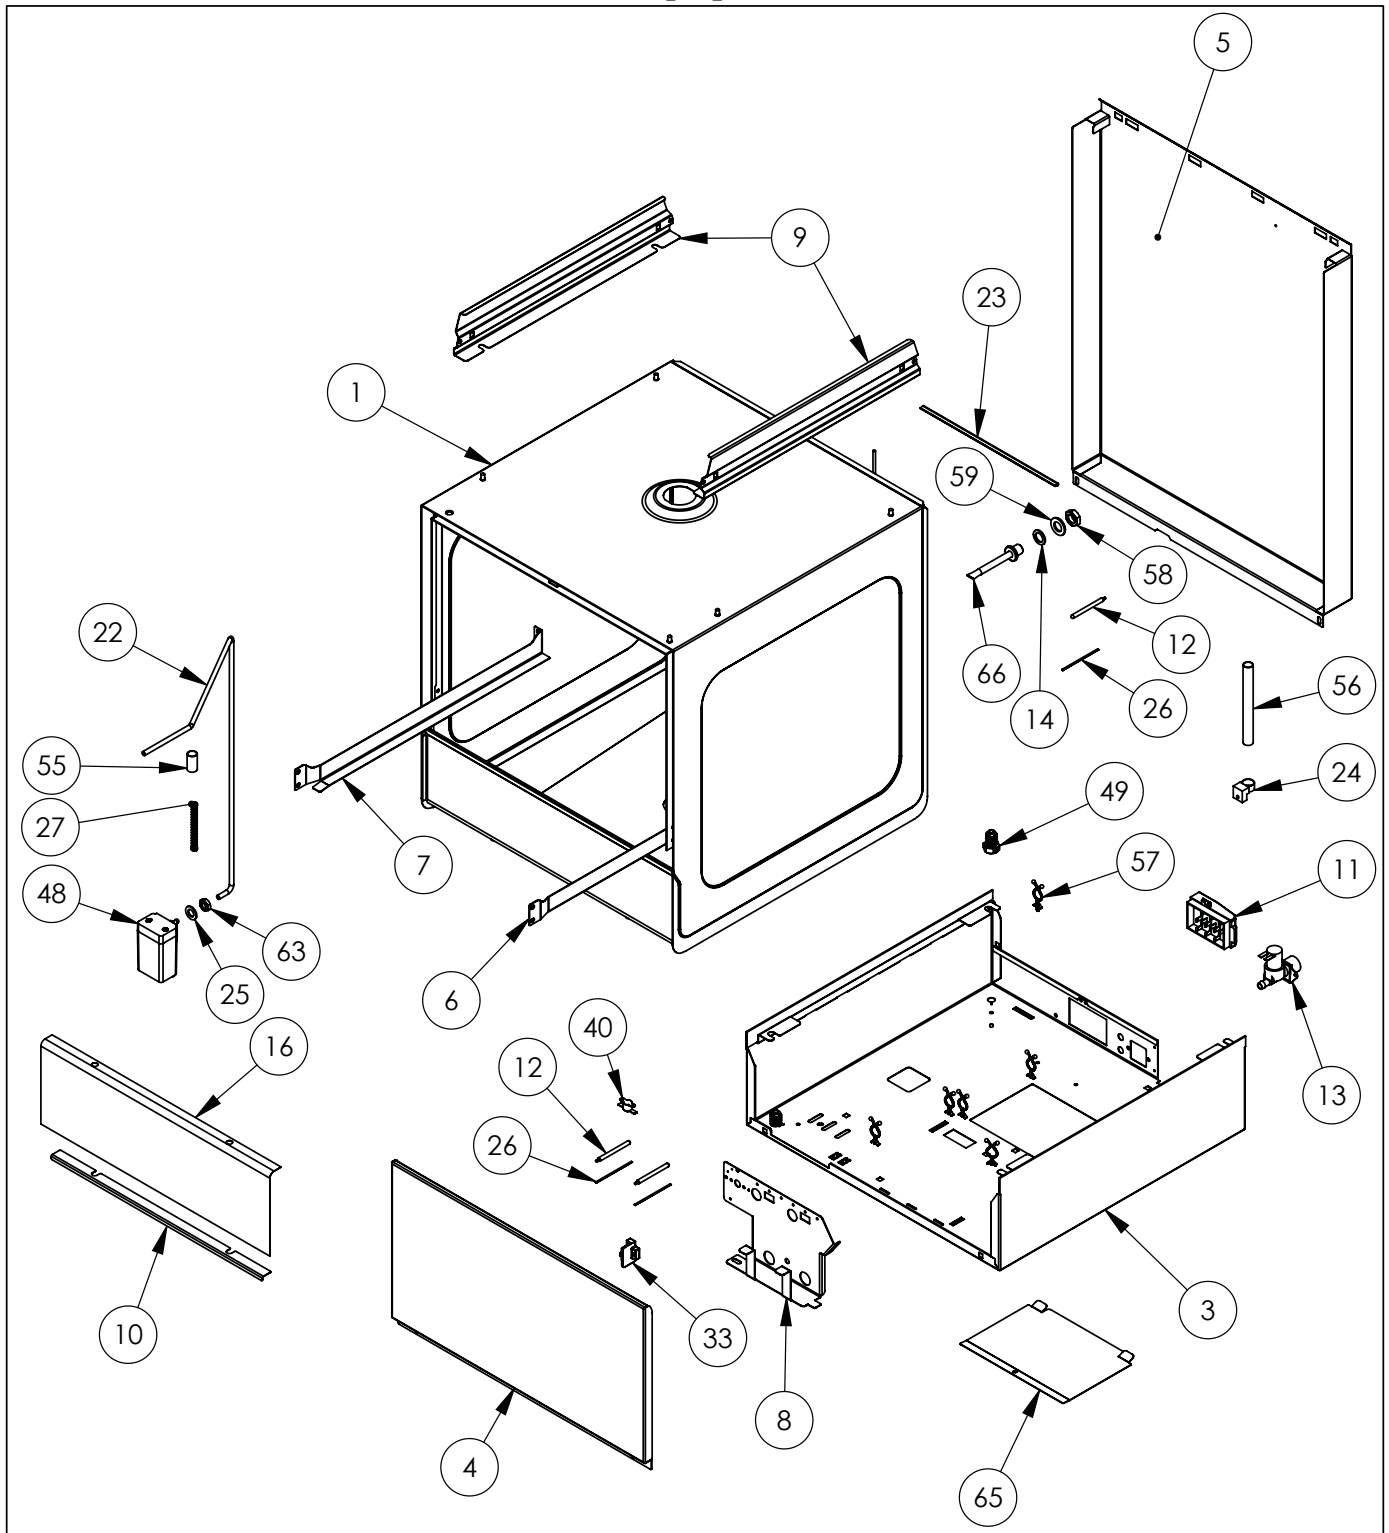

**Geschirrspülmaschine Aqua A5 inkl. Klarspülmitteldosier-,Reinigerdosier- und Ablaufpumpe, 400V, 6,5 kW**
**Katalog-Code: GE423**
**A**

**A**