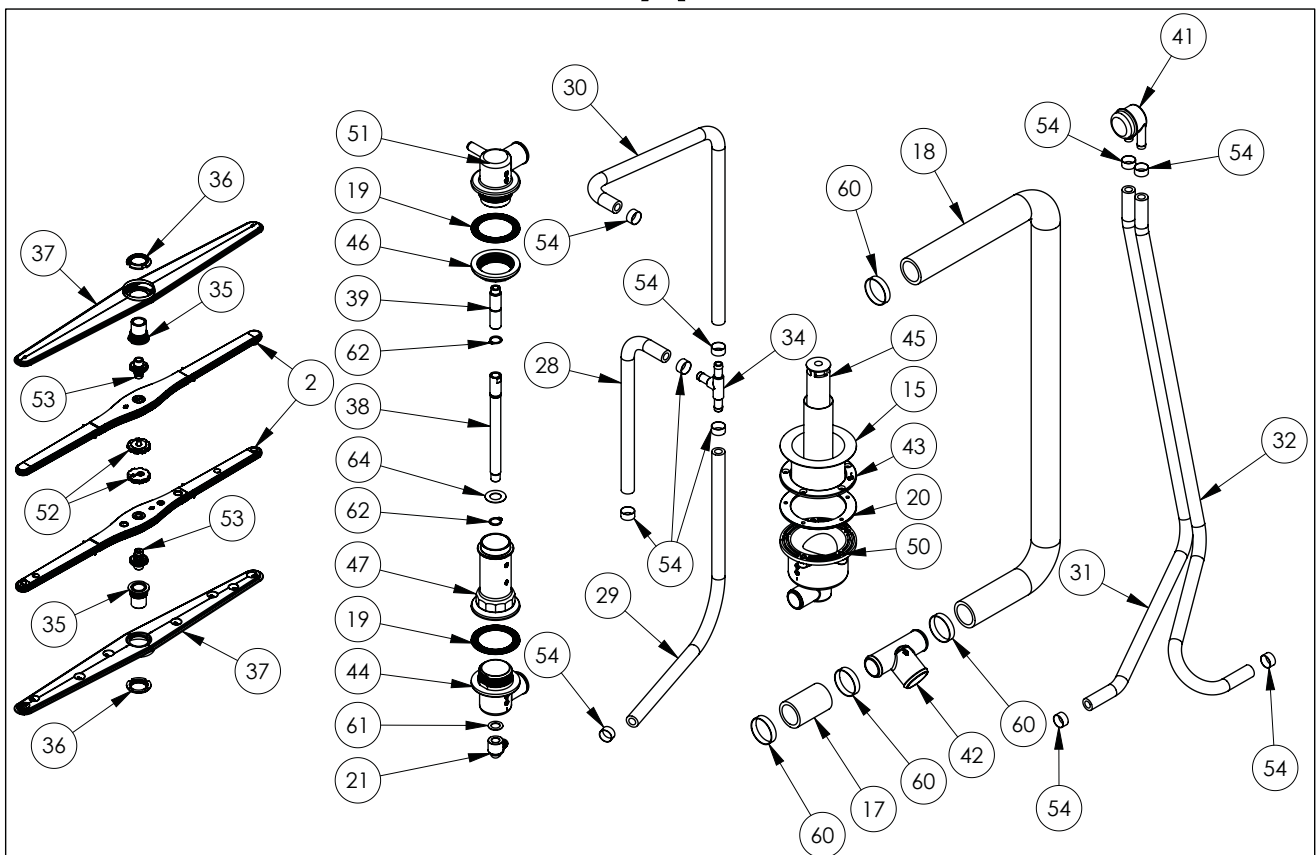

**Geschirrspülmaschine Aqua A5 inkl. Klarspülmitteldosier-,Reinigerdosier- und Ablaufpumpe, 400V, 6,5 kW**
**Katalog-Code: GE423**
**A**

**A**

# H

Teilenummer (V abb.Teilenummer vom bild)	Name	Code
V801556V06-A.01	Geschirrspüler-Fach	
V801556V06-A.02	Klarspüler-Arm	C012369
V801556V06-A.03	Sockel	
V801556V06-A.04	Untere Platte	
V801556V06-A.05	Rückwand	
V801556V06-A.06	Schieber rechts	
V801556V06-A.07	Führungsstange links	
V801556V06-A.08	Pumpenhalterung	
V801556V06-A.09	Deckel- und Paneelbefestigung	
V801556V06-A.10	Winkelhalterung	
V801556V06-A.11	Klemmenkasten KADO K1/6	C009003
V801556V06-A.12	PT100 L=2m Fühler	C009300
V801556V06-A.13	Solenoidventil	C003422
V801556V06-A.14	Gummidichtung fi25x16.5x2	
V801556V06-A.15	Filter für Wasserabfluss	C003742
V801556V06-A.16	Spritzschutz	C012373
V801556V06-A.17	Gerader Gummischlauch	C013072
V801556V06-A.18	Geformter Gummischlauch	C013074
V801556V06-A.19	Anschlussdichtung	C012274
V801556V06-A.20	Abflussdichtung	C012944
V801556V06-A.21	Krümmer	C012391
V801556V06-A.22	Silikonschlauch	C012680
V801556V06-A.23	Kantenschutz	C013572
V801556V06-A.24	Klemmbügel	C012765
V801556V06-A.25	Flachdichtung	C012766
V801556V06-A.26	Führung	C012767
V801556V06-A.27	Feder	C012768
V801556V06-A.28	Gummischlauch fi 12 L=350mm	C008625
V801556V06-A.29	Gummischlauch fi 12 L=555mm	C008625
V801556V06-A.30	Gummischlauch fi 12 L=670mm	C008625
V801556V06-A.31	Gummischlauch fi 12 L=950mm	C008625
V801556V06-A.32	Gummischlauch fi 12 L=1000mm	C008625
V801556V06-A.33	Anschluss-Würfel	C012380
V801556V06-A.34	T-Stück	C012384
V801556V06-A.35	Schiebemuffe	C012378
V801556V06-A.36	Mutter der Schiebehülse	C012377
V801556V06-A.37	Wascharm 50	C012332