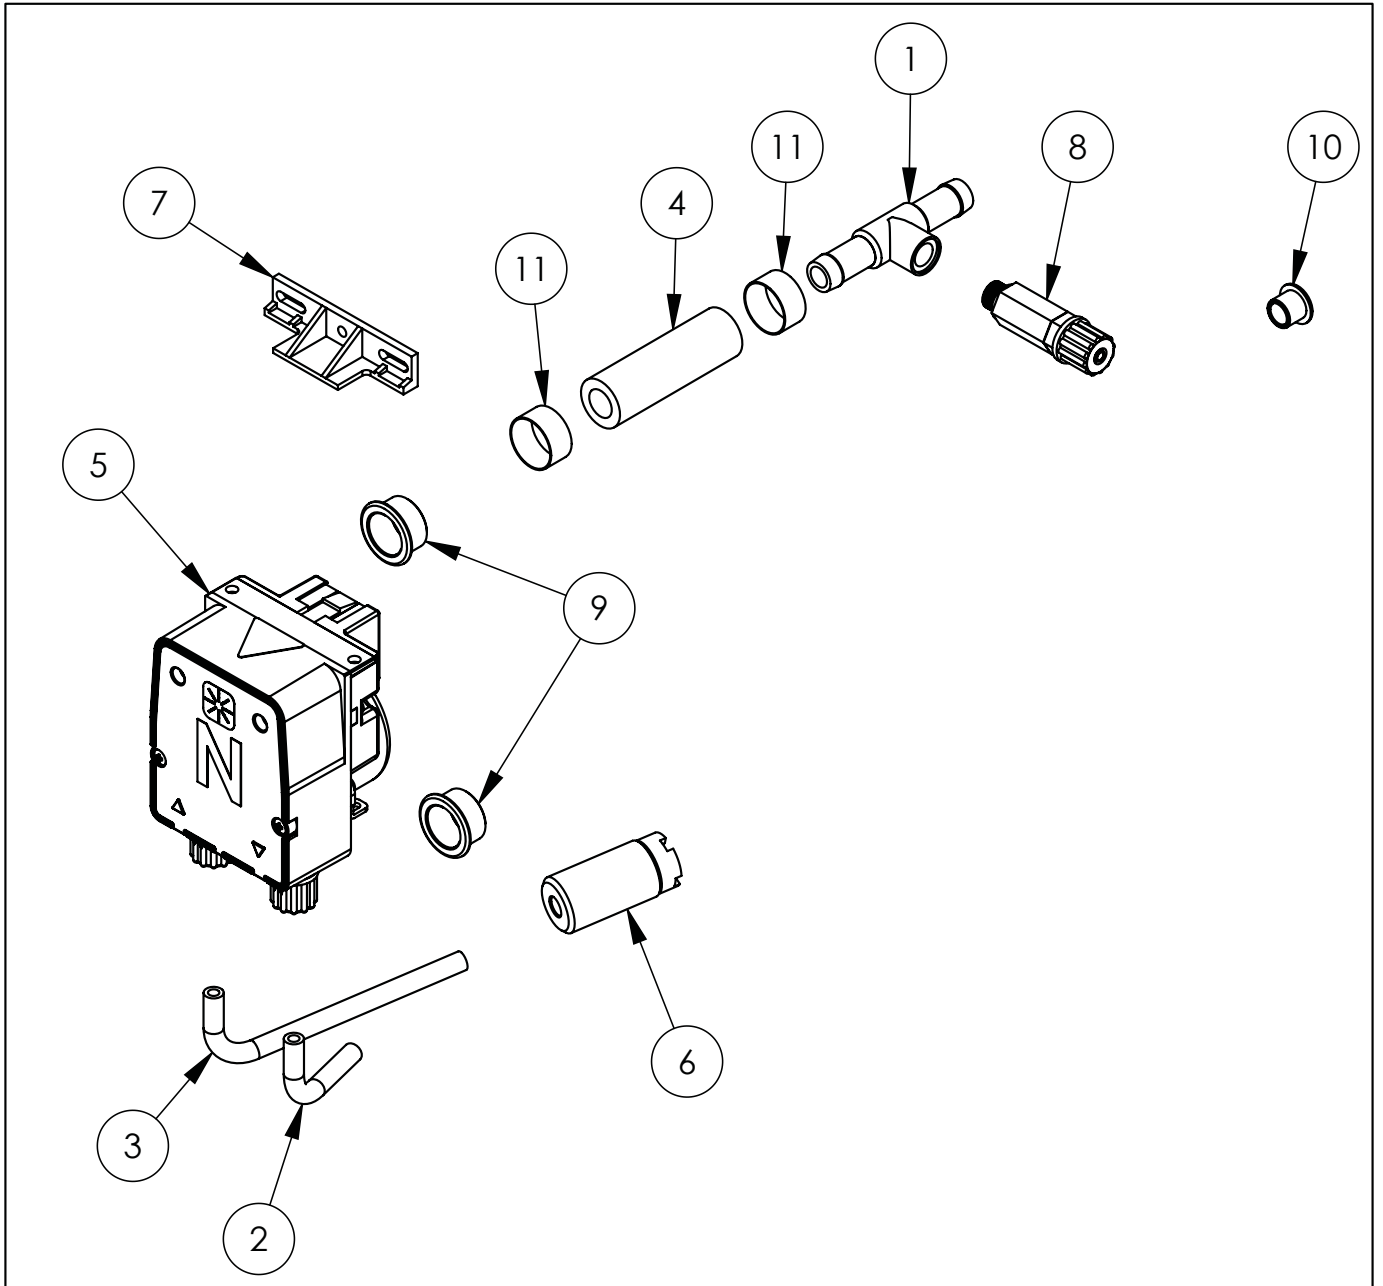

# H

Teilenummer (V abb.Teilenummer vom bild)	Name	Code
V801556V06-A.01	Geschirrspüler-Fach	
V801556V06-A.02	Klarspüler-Arm	C012369
V801556V06-A.03	Sockel	
V801556V06-A.04	Untere Platte	
V801556V06-A.05	Rückwand	
V801556V06-A.06	Schieber rechts	
V801556V06-A.07	Führungsstange links	
V801556V06-A.08	Pumpenhalterung	
V801556V06-A.09	Deckel- und Paneelbefestigung	
V801556V06-A.10	Winkelhalterung	
V801556V06-A.11	Klemmenkasten KADO K1/6	C009003
V801556V06-A.12	PT100 L=2m Fühler	C009300
V801556V06-A.13	Solenoidventil	C003422
V801556V06-A.14	Gummidichtung fi25x16.5x2	
V801556V06-A.15	Filter für Wasserabfluss	C003742
V801556V06-A.16	Spritzschutz	C012373
V801556V06-A.17	Gerader Gummischlauch	C013072
V801556V06-A.18	Geformter Gummischlauch	C013074
V801556V06-A.19	Anschlussdichtung	C012274
V801556V06-A.20	Abflussdichtung	C012944
V801556V06-A.21	Krümmer	C012391
V801556V06-A.22	Silikonschlauch	C012680
V801556V06-A.23	Kantenschutz	C013572
V801556V06-A.24	Klemmbügel	C012765
V801556V06-A.25	Flachdichtung	C012766
V801556V06-A.26	Führung	C012767
V801556V06-A.27	Feder	C012768
V801556V06-A.28	Gummischlauch fi 12 L=350mm	C008625
V801556V06-A.29	Gummischlauch fi 12 L=555mm	C008625
V801556V06-A.30	Gummischlauch fi 12 L=670mm	C008625
V801556V06-A.31	Gummischlauch fi 12 L=950mm	C008625
V801556V06-A.32	Gummischlauch fi 12 L=1000mm	C008625
V801556V06-A.33	Anschluss-Würfel	C012380
V801556V06-A.34	T-Stück	C012384
V801556V06-A.35	Schiebemuffe	C012378
V801556V06-A.36	Mutter der Schiebehülse	C012377
V801556V06-A.37	Wascharm 50	C012332