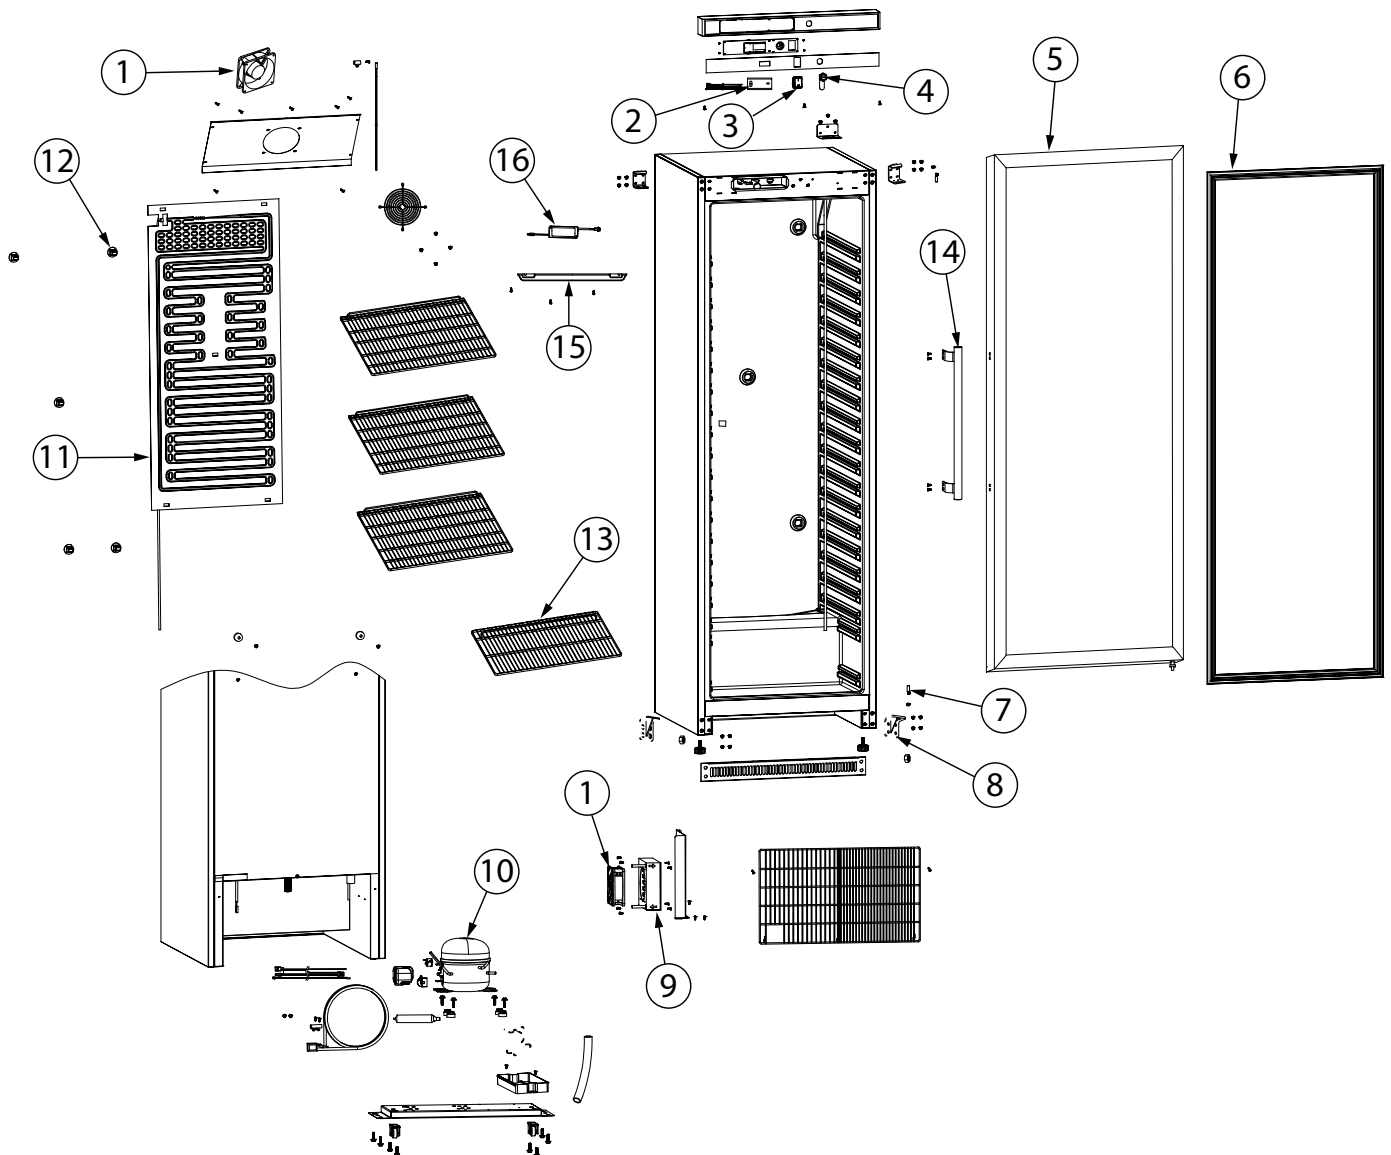

**Kühlschrank mit Glastür GT66, Abmessung
600 x 600 x 1850 mm (BxTxH)**

Katalog-Code: KT1503350

Teilenummer (V abb.Teilenummer vom bild)	Name	Code
V880402V04-01	Ventilator	
V880402V04-02	Steuerung	C015103
V880402V04-03	Schalter	
V880402V04-04	Schloss	C015096
V880402V04-05	Glastür	
V880402V04-06	Dichtung	C015112
V880402V04-07	Hülse	
V880402V04-08	Unteres Scharnier	
V880402V04-09	Kondensator	C015113
V880402V04-10	Kompressor	C015114
V880402V04-11	Verflüssigerhalterung	C015106
V880402V04-12	Verflüssiger	C015115
V880402V04-13	Kleines Fach	C015108
V880402V04-14	Türgriff	C015490
V880402V04-15	LED-Beleuchtung	C015491
V880402V04-16	Transformator	C015492