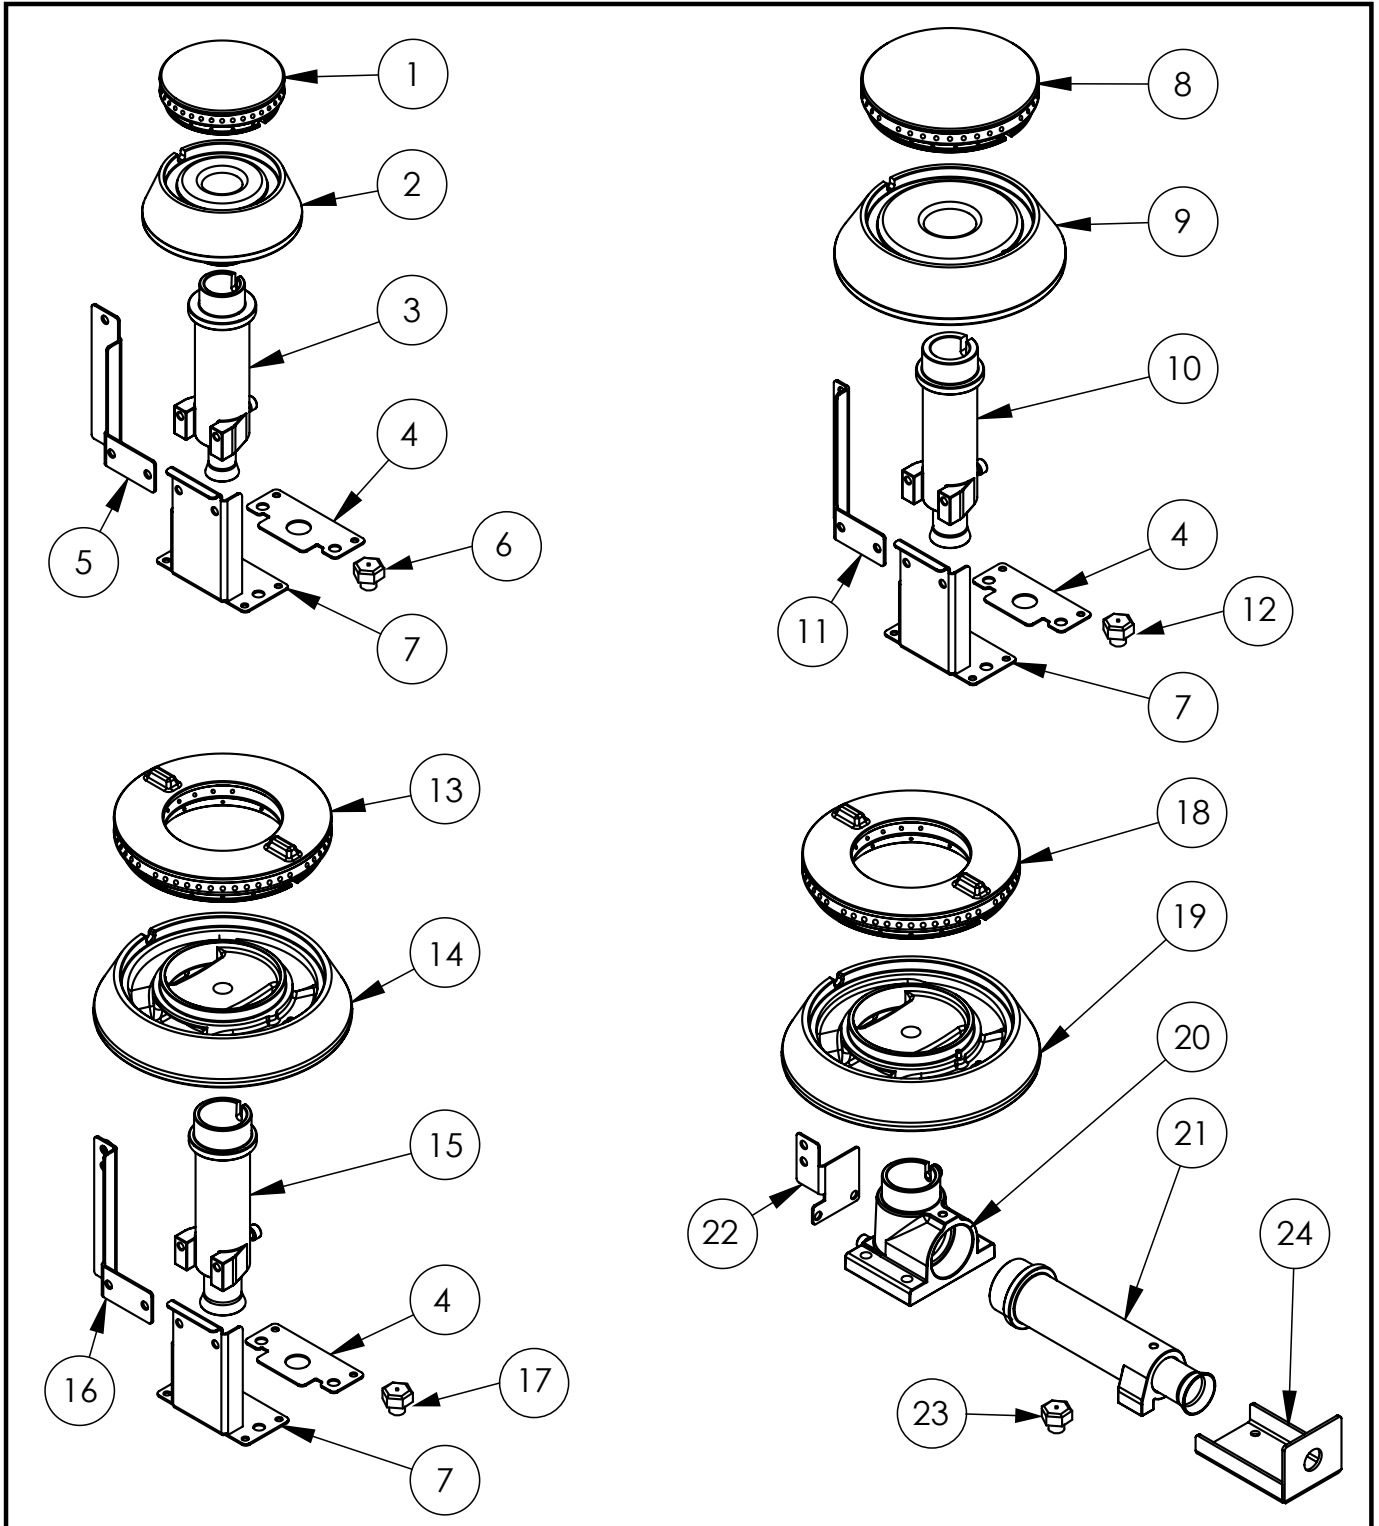

**Gasherd Serie 700 - G20, 4-Brenner (3,5+2x5+7),  
800 x 700 x 850 mm (BxTxH) zur Selbstmontage****Katalog-Code: FS11410SE****A**

**B**

Teilenummer (V abb.Teilenummer vom bild)	Name	Code
V978511V03-A.01	Körper	
V978511V03-A.02	Regal	
V978511V03-A.03	Rechtes Bein	
V978511V03-A.04	Linkes Bein	
V978511V03-A.05	Gitterrost 300x335	C009045
V978511V03-A.06	Thermoelement	C008081
V978511V03-A.07	Fuß 40x40	
V978511V03-A.08	Linke Schale	C011160
V978511V03-A.09	Gilt nicht für dieses Produktmodell	
V978511V03-A.10	Rechtsseitiges Becken	C010501
V978511V03-A.11	Ventil	C008801
V978511V03-A.12	Sammler	
V978511V03-A.13	Krümmmer	C009080
V978511V03-A.14	Stalgast-Knopf fi 70	C011161
V978511V03-A.15	Mutter mit Ring	C010733
V978511V03-A.16	Zündbrenner	C008078
V978511V03-A.17	Zündbrennerdüse	C010906
V978511V03-B.01	Brennergehäuse 3.5kW	C009051
V978511V03-B.02	Brennergehäuse 3.5kW	C009052
V978511V03-B.03	Einspritzdüse 3,5kW	
V978511V03-B.04	Vertikale Brennerträgerverstärkung	
V978511V03-B.05	Zündbrennerhalterung 3,5	
V978511V03-B.06	Brennerdüse 3,5kW	C007108
V978511V03-B.07	Düsensockelhalterung	
V978511V03-B.08	Brennergehäuse 5kW	C009053
V978511V03-B.09	Brennergehäuse 5kW	C009054
V978511V03-B.10	Einspritzdüse 5kW	
V978511V03-B.11	Pilothalterung 5	C009081
V978511V03-B.12	Brennerdüse 5 kw	C006358
V978511V03-B.13	Brennergehäuse 7kW	C009040
V978511V03-B.14	Brennergehäuse 7kW	C009027
V978511V03-B.15	Einspritzdüse 7kW	
V978511V03-B.16	Zündflammenhalterung 7	
V978511V03-B.17	Brennerdüse 7 kw	C007720
V978511V03-B.18	Gilt nicht für dieses Produktmodell	
V978511V03-B.19	Gilt nicht für dieses Produktmodell	
V978511V03-B.20	Gilt nicht für dieses Produktmodell	

---

<b>Teilenummer (V abb.Teilenummer vom bild)</b>	<b>Name</b>	<b>Code</b>
V978511V03-B.21	Gilt nicht für dieses Produktmodell	
V978511V03-B.22	Gilt nicht für dieses Produktmodell	
V978511V03-B.23	Gilt nicht für dieses Produktmodell	
V978511V03-B.24	Gilt nicht für dieses Produktmodell	