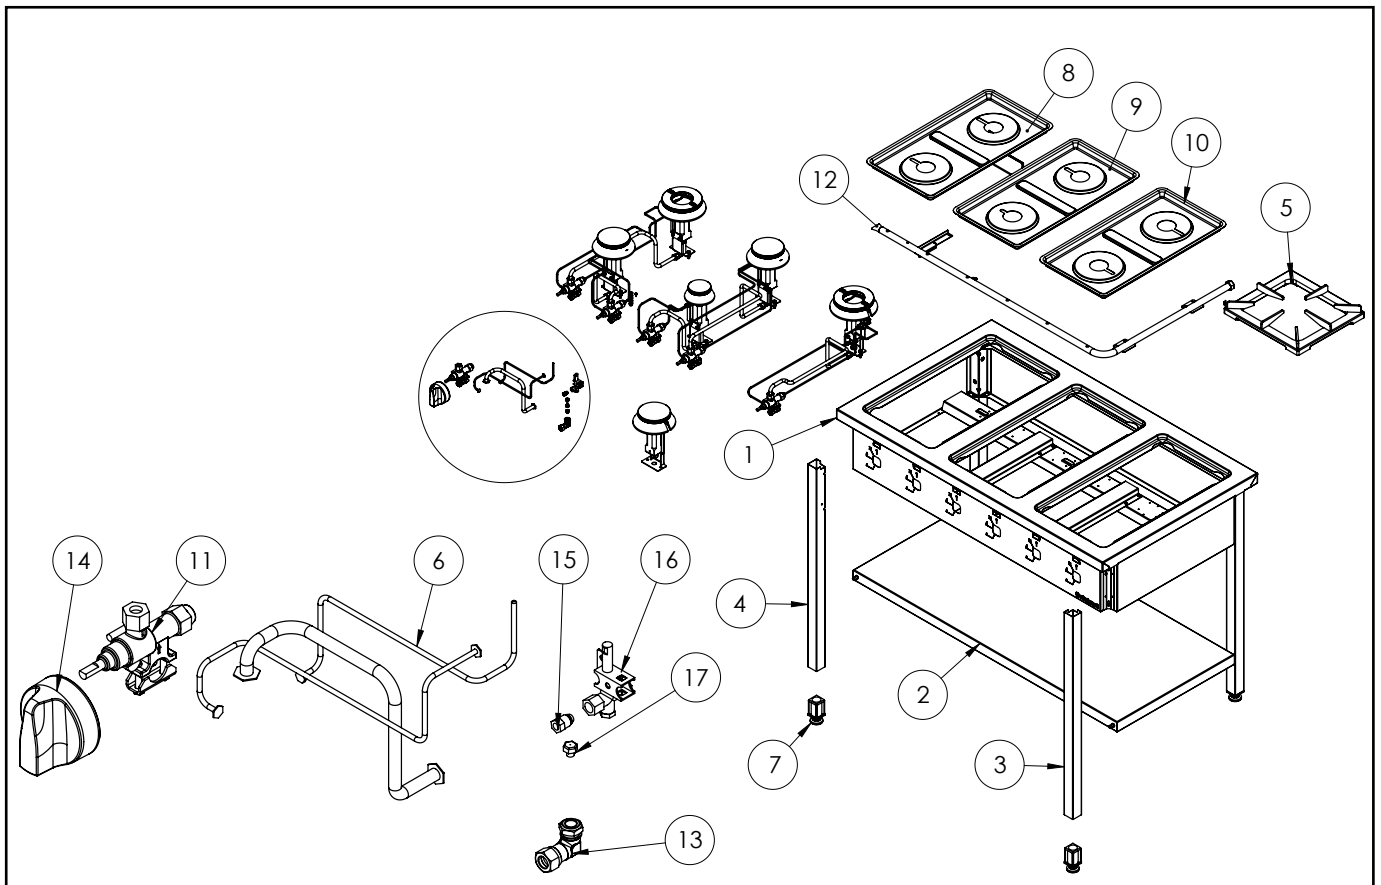

**Gasherd Serie 700 - G20, 4-Brenner (3,5+2x5+7),  
800 x 700 x 850 mm (BxTxH) zur Selbstmontage****Katalog-Code: FS11410SE****A**

**B**

Teilenummer (V abb.Teilenummer vom bild)	Name	Code
V978511V03-A.01	Körper	
V978511V03-A.02	Regal	
V978511V03-A.03	Rechtes Bein	
V978511V03-A.04	Linkes Bein	
V978511V03-A.05	Gitterrost 300x335	C009045
V978511V03-A.06	Thermoelement	C008081
V978511V03-A.07	Fuß 40x40	
V978511V03-A.08	Linke Schale	C011160
V978511V03-A.09	Gilt nicht für dieses Produktmodell	
V978511V03-A.10	Rechtsseitiges Becken	C010501
V978511V03-A.11	Ventil	C008801
V978511V03-A.12	Sammler	
V978511V03-A.13	Krümmmer	C009080
V978511V03-A.14	Stalgast-Knopf fi 70	C011161
V978511V03-A.15	Mutter mit Ring	C010733
V978511V03-A.16	Zündbrenner	C008078
V978511V03-A.17	Zündbrennerdüse	C010906
V978511V03-B.01	Brennergehäuse 3.5kW	C009051
V978511V03-B.02	Brennergehäuse 3.5kW	C009052
V978511V03-B.03	Einspritzdüse 3,5kW	
V978511V03-B.04	Vertikale Brennerträgerverstärkung	
V978511V03-B.05	Zündbrennerhalterung 3,5	
V978511V03-B.06	Brennerdüse 3,5kW	C007108
V978511V03-B.07	Düsensockelhalterung	
V978511V03-B.08	Brennergehäuse 5kW	C009053
V978511V03-B.09	Brennergehäuse 5kW	C009054
V978511V03-B.10	Einspritzdüse 5kW	
V978511V03-B.11	Pilothalterung 5	C009081
V978511V03-B.12	Brennerdüse 5 kw	C006358
V978511V03-B.13	Brennergehäuse 7kW	C009040
V978511V03-B.14	Brennergehäuse 7kW	C009027
V978511V03-B.15	Einspritzdüse 7kW	
V978511V03-B.16	Zündflammenhalterung 7	
V978511V03-B.17	Brennerdüse 7 kw	C007720
V978511V03-B.18	Gilt nicht für dieses Produktmodell	
V978511V03-B.19	Gilt nicht für dieses Produktmodell	
V978511V03-B.20	Gilt nicht für dieses Produktmodell	

---

<b>Teilenummer (V abb.Teilenummer vom bild)</b>	<b>Name</b>	<b>Code</b>
V978511V03-B.21	Gilt nicht für dieses Produktmodell	
V978511V03-B.22	Gilt nicht für dieses Produktmodell	
V978511V03-B.23	Gilt nicht für dieses Produktmodell	
V978511V03-B.24	Gilt nicht für dieses Produktmodell	