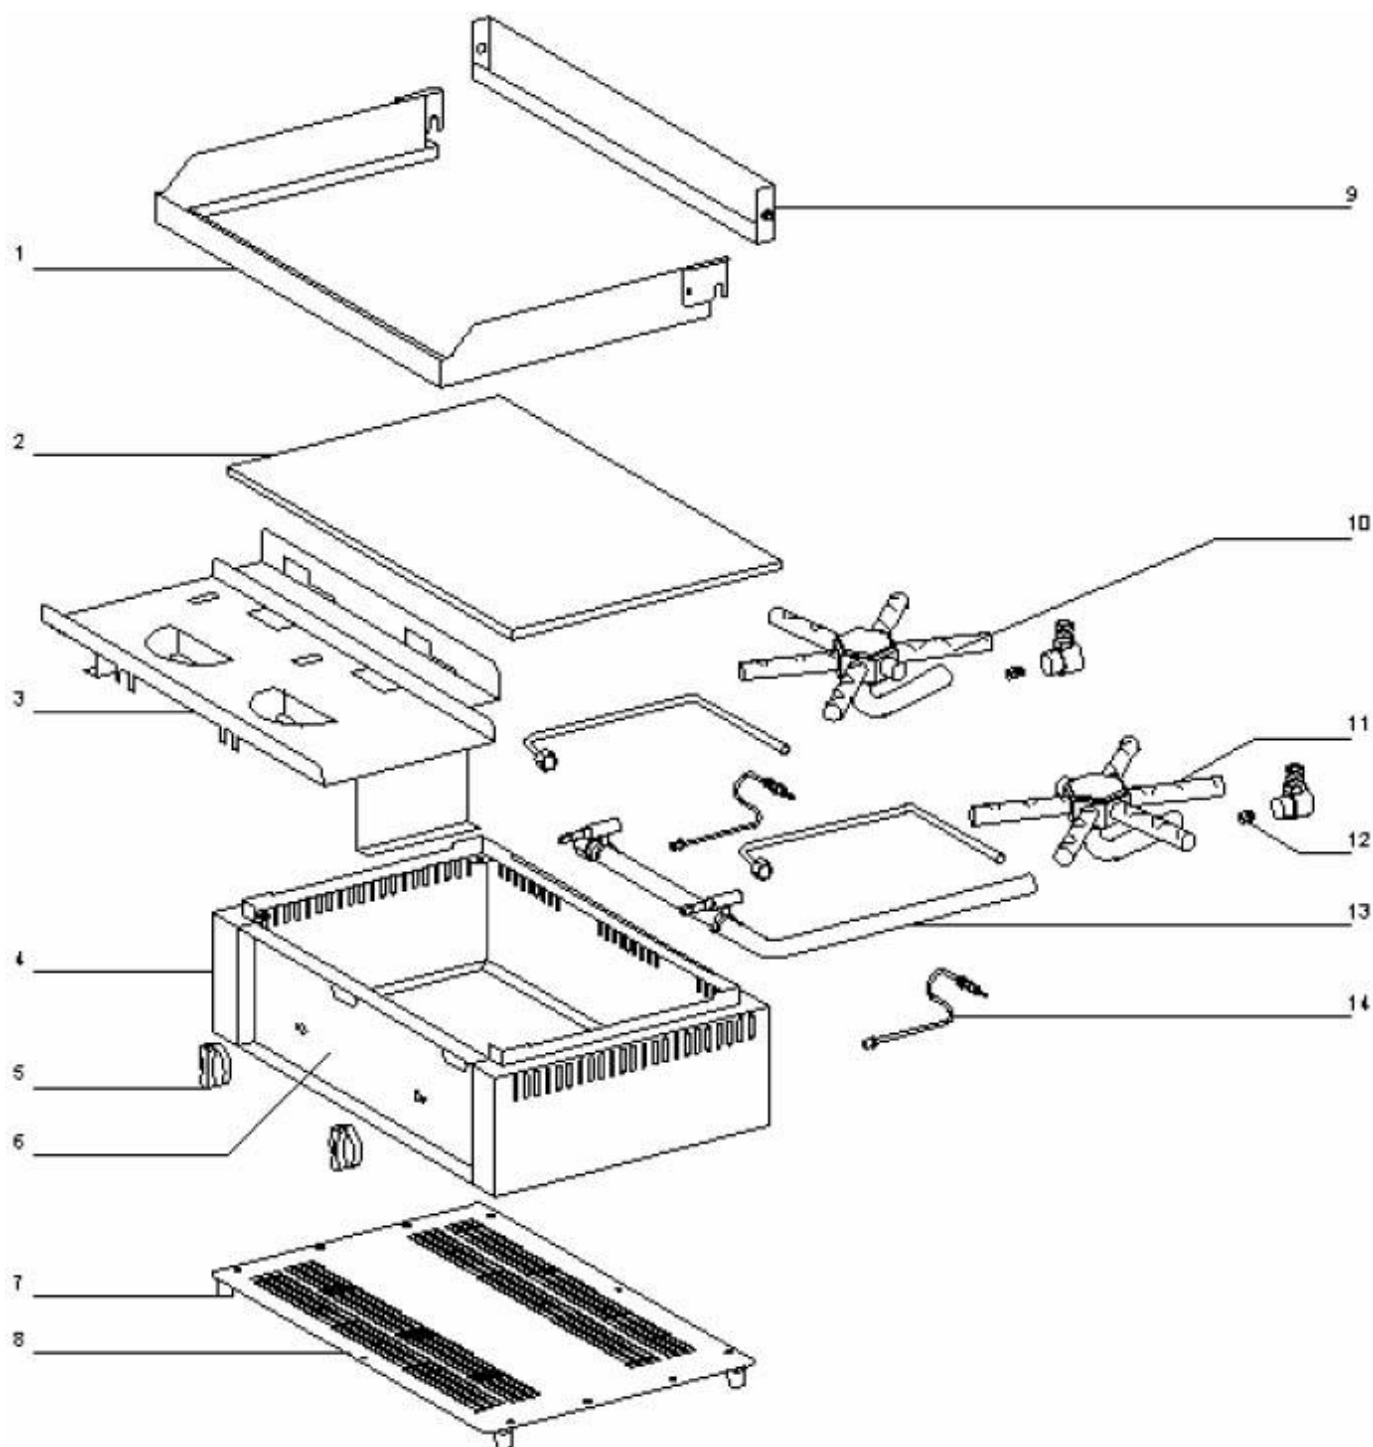

**ROLLER GRILL Gas-Griddleplatte, zwei Heizzonen,  
Abmessung 620 x 450 x 190 mm (BxTxH)**

Katalog-Code: KE1502064

---

<b>Teilenummer (V abb.Teilenummer vom bild)</b>	<b>Name</b>	<b>Code</b>
V777174V01-01	Tropfsieb	
V777174V01-02	Stahlplatte	C002632
V777174V01-03	Brennerdeckel	
V777174V01-04	Gehäuse	
V777174V01-05	Drehknopf	C002589
V777174V01-06	Frontpanel	
V777174V01-07	Füßchen	C002580
V777174V01-08	unteres Gehäuse	
V777174V01-09	Hinteres Tropfgitter	
V777174V01-10	Linker Brenner	
V777174V01-11	Rechter Brenner	
V777174V01-12	Düse: passend zu Modell und Gasart	C002737
V777174V01-13	Gasversorgungsleitung	C002751
V777174V01-14	Thermoelement	C002733