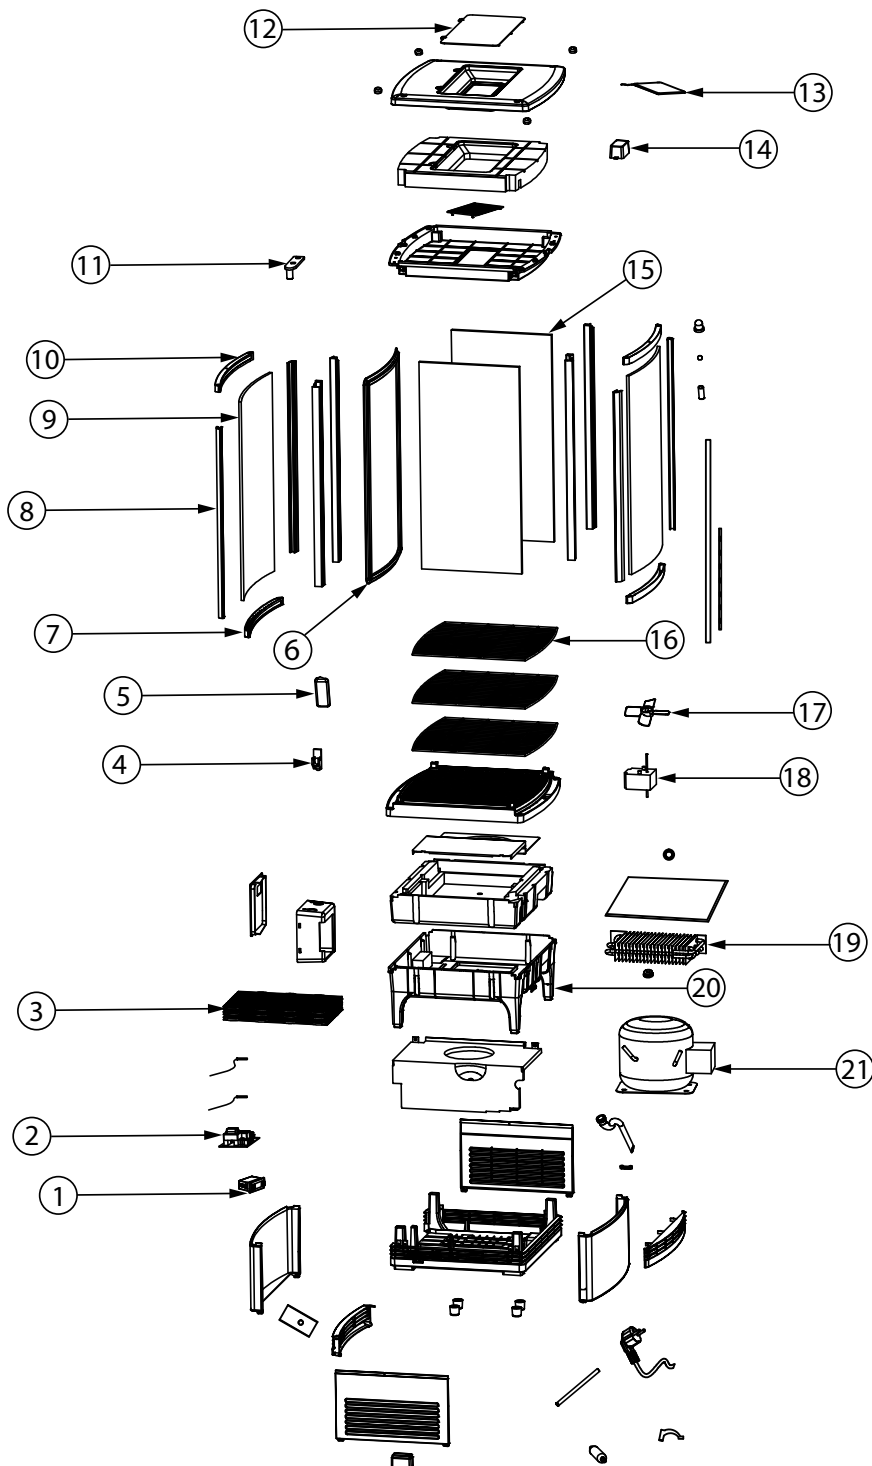

**Kühlvitrine PAN4T mit zwei Türen, Abmessung  
429 x 425 x 980 mm (BxTxH)**
**Katalog-Code: KT0301086**

<b>Teilenummer (V abb.Teilenummer vom bild)</b>	<b>Name</b>	<b>Code</b>
V852180V02-01	Anzeige der Temperatur	C011496
V852180V02-02	Hauptplatine	
V852180V02-03	Verflüssiger	
V852180V02-04	Regalbefestigung	C007427
V852180V02-05	Türgriff	
V852180V02-06	Türdichtung	C008854
V852180V02-07	Unterer Türrahmen	C009292
V852180V02-08	Seitlicher Türrahmen	
V852180V02-09	Türglas	
V852180V02-10	Oberer Türrahmen	
V852180V02-11	Oberes Scharnier	
V852180V02-12	Oberes Gehäuseteil	
V852180V02-13	Beleuchtung	
V852180V02-14	Stromversorgung	
V852180V02-15	Seitenglas	
V852180V02-16	Regal	C012075
V852180V02-17	Lüfterpropeller	C010285
V852180V02-18	Lüftermotor	C006341
V852180V02-19	Verdampfer	C007555
V852180V02-20	Sockel aus Kunststoff	
V852180V02-21	Kompressor	