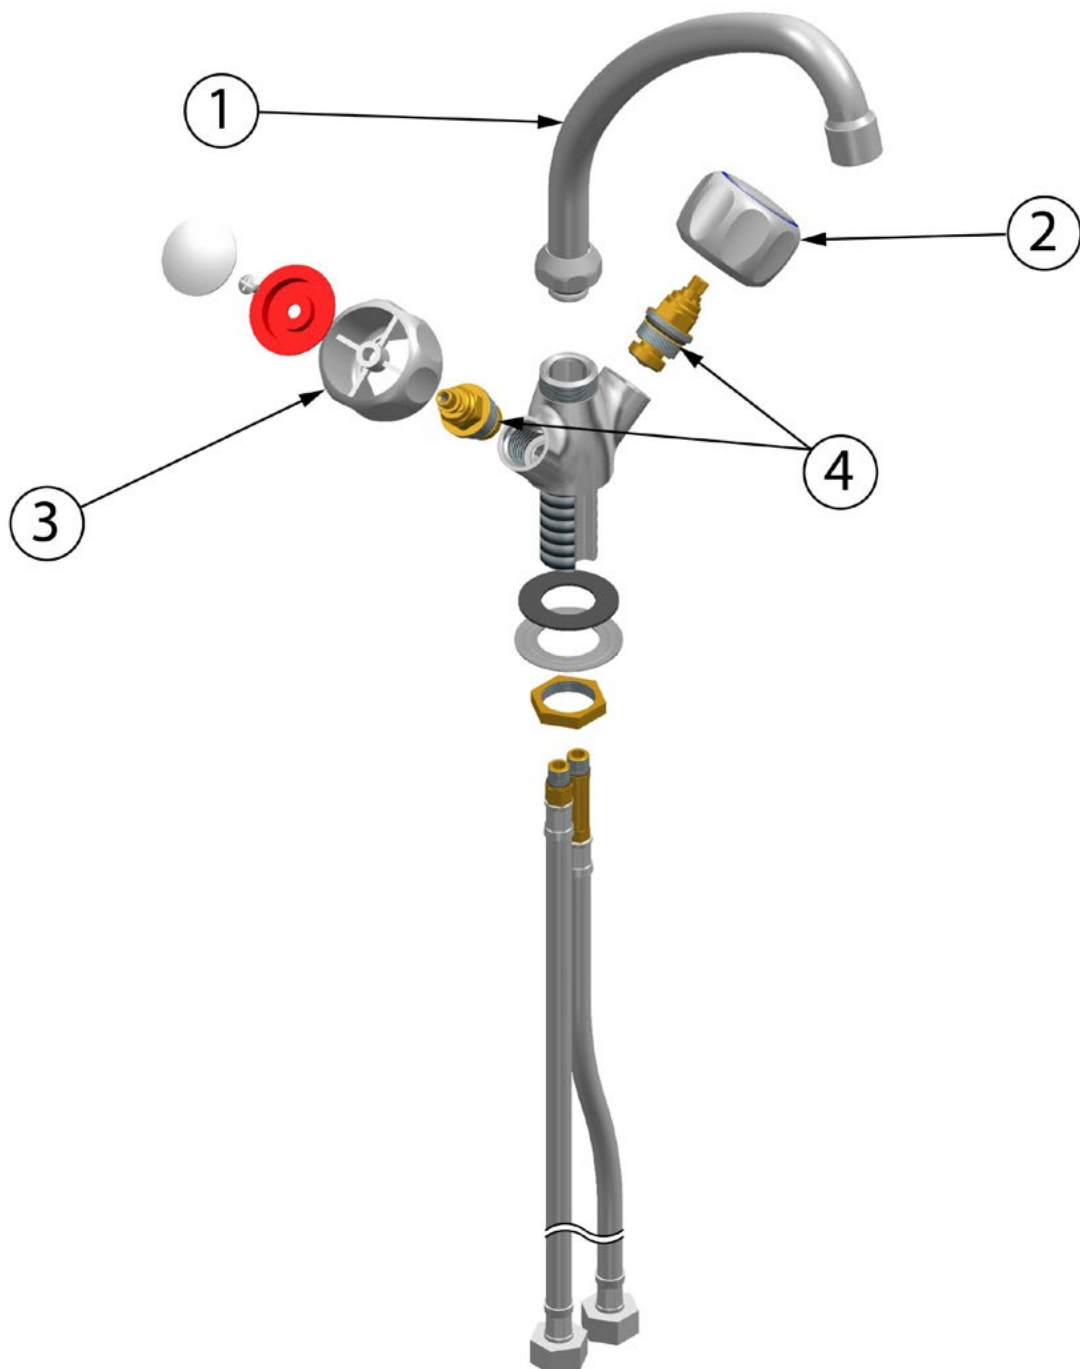

**MONOLITH Mischbatterie, Einloch-Montage,
zwei Mischventile**

Katalog-Code: SM2004180

Teilenummer (V abb. Teilenummer vom bild)	Name	Code
V651102V01-01	Ablasshahn	
V651102V01-02	Blauer Knopf	C008655
V651102V01-03	Roter Knopf	C008654
V651102V01-04	Ventil	