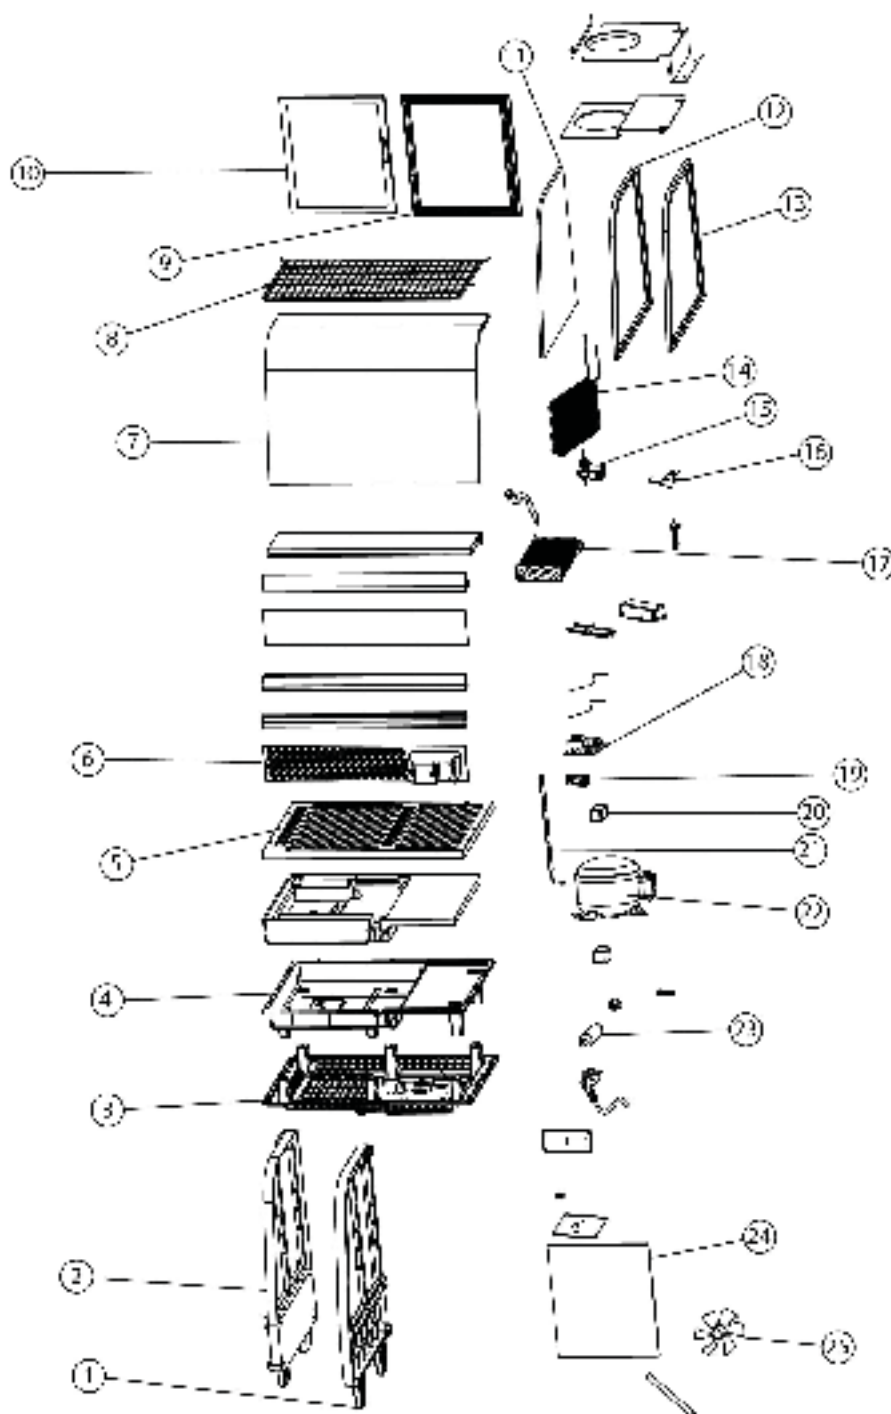

Kalte Theke SES6 mit LED-Beleuchtung, schwarz, Abmessung 682 x 450 x 675 mm (BxTxH)
Katalog-Code: KT0602100

Teilenummer (V abb.Teilenummer vom bild)	Name	Code
V852104V02-01	Linkes Feld	
V852104V02-02	Rechte Tafel	
V852104V02-03	Untere Basis	C012119
V852104V02-04	Kunststoffabdeckung des Verdampfers	C010284
V852104V02-05	Unteres Frontgehäuseteil	
V852104V02-06	Rückwand	
V852104V02-07	Frontscheibe	
V852104V02-08	Fach	C011255
V852104V02-09	Innentürrahmen	C009293
V852104V02-10	Äußerer Türrahmen	C010180
V852104V02-11	Seitenglas	C006329
V852104V02-12	Rechter Ring	
V852104V02-13	Linker Ring	
V852104V02-14	Verflüssiger	C006340
V852104V02-15	Ventilator	C010282
V852104V02-16	Ventilatorflügel	C010285
V852104V02-17	Verdampfer	C007555
V852104V02-18	Hauptplatine	C011496
V852104V02-19	Anzeige der Temperatur	
V852104V02-20	LED-Netzteil	C013990
V852104V02-21	LED-Lampe	
V852104V02-22	Kompressor	C011987
V852104V02-23	Trocknerfilter	
V852104V02-24	Türglas	C009283
V852104V02-25	Verflüssigerventilator	C012670