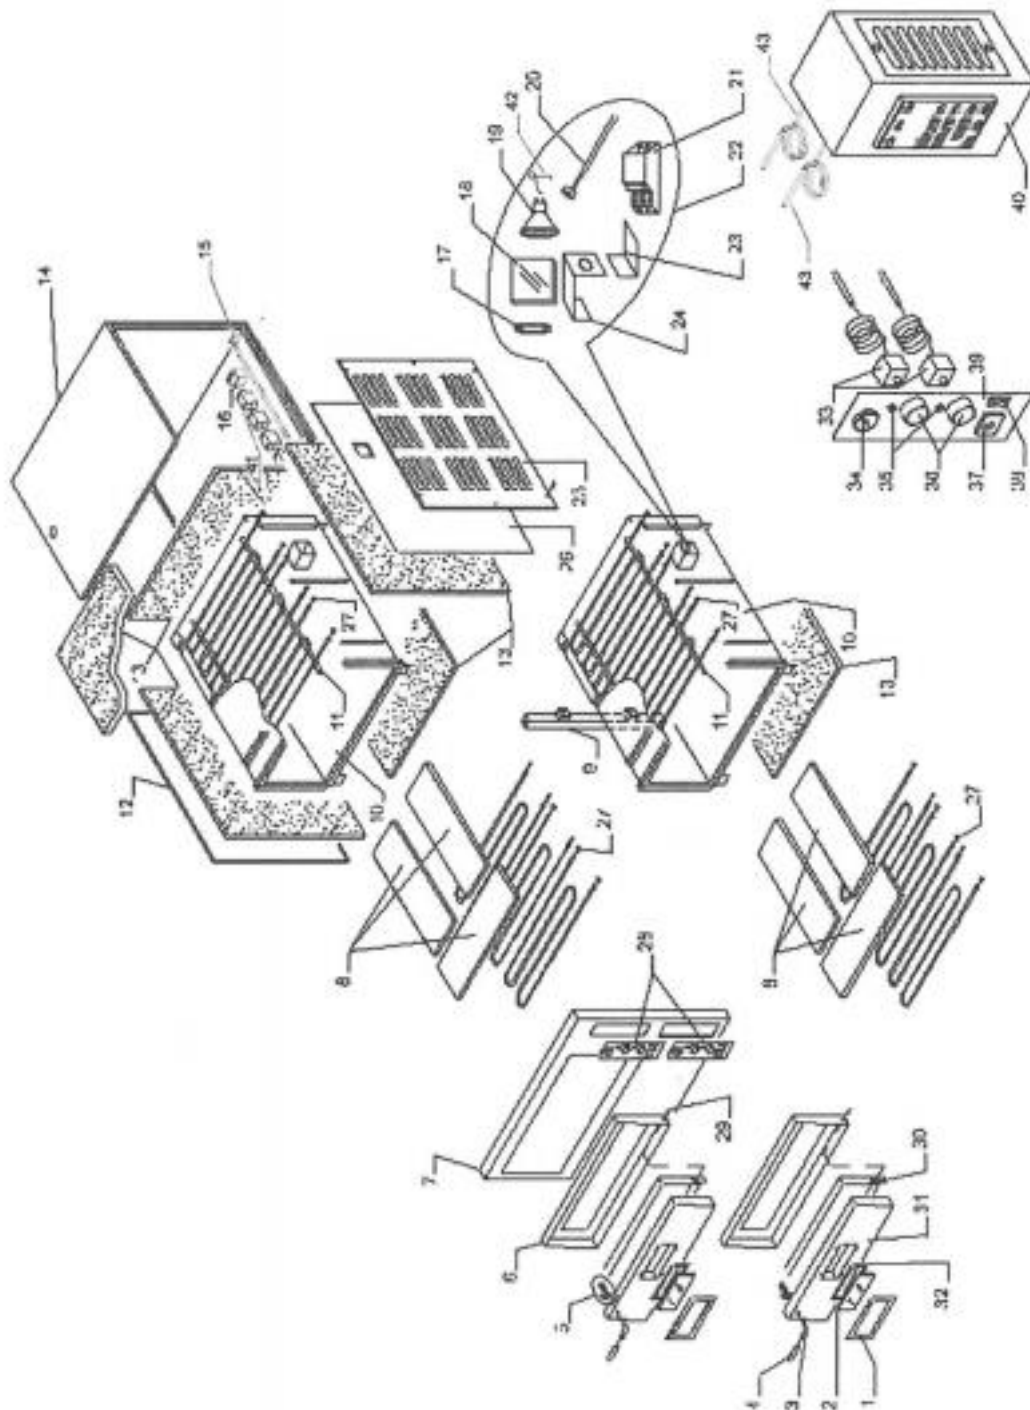

**GGF Pizzaofen mit einer Kammer, Vollschatmott, 18 kW,
1010 x 1210 x 750mm (BxTxH)**
Katalog-Code: PP0602636

Teilenummer (V abb.Teilenummer vom bild)	Name	Code
V781812V01-01	Scheiberahmen	
V781812V01-02	Schutzglas	
V781812V01-03	Stütze	
V781812V01-04	Griff	
V781812V01-05	Montagesatz für Griffe	
V781812V01-06	Türrahmen	
V781812V01-07	Fronttürpaneel	
V781812V01-08	Schamotte	
V781812V01-09	Entlüftung	
V781812V01-10	Inneres Gehäuse	
V781812V01-11	Gehäuse links	
V781812V01-12	Linke Gehäusewand	
V781812V01-13	Isoliermaterial	
V781812V01-14	Externes Gehäuse	
V781812V01-15	Stütze	
V781812V01-16	Klemmleiste	
V781812V01-17	Dichtung	
V781812V01-18	Schutzglas	
V781812V01-19	Halogenlampe	
V781812V01-20	Fassung	
V781812V01-21	Transformator	
V781812V01-22	Beleuchtungssatz	
V781812V01-23	Stütze	
V781812V01-24	Stütze	
V781812V01-25	Rechtes Außengehäuse	
V781812V01-26	Keramikfaserplatte	
V781812V01-27	Heizelement	C011514
V781812V01-28	Schalttafelplatte	
V781812V01-29	Türrahmen	
V781812V01-30	Tür	
V781812V01-31	Außengehäuse der Tür	
V781812V01-32	Dichtung	
V781812V01-33	Thermostat	
V781812V01-34	Thermometer	
V781812V01-35	Kontrollleuchte	
V781812V01-36	Drehknopf	

Teilenummer (V abb.Teilenummer vom bild)	Name	Code
V781812V01-37	Hauptschalter	
V781812V01-38	Lichtschalter	
V781812V01-39	Schalttafel	
V781812V01-40	Elektrischer Controller	
V781812V01-41	Reed-Schalter	
V781812V01-42	Feder	
V781812V01-43	Elektrischer Controller	