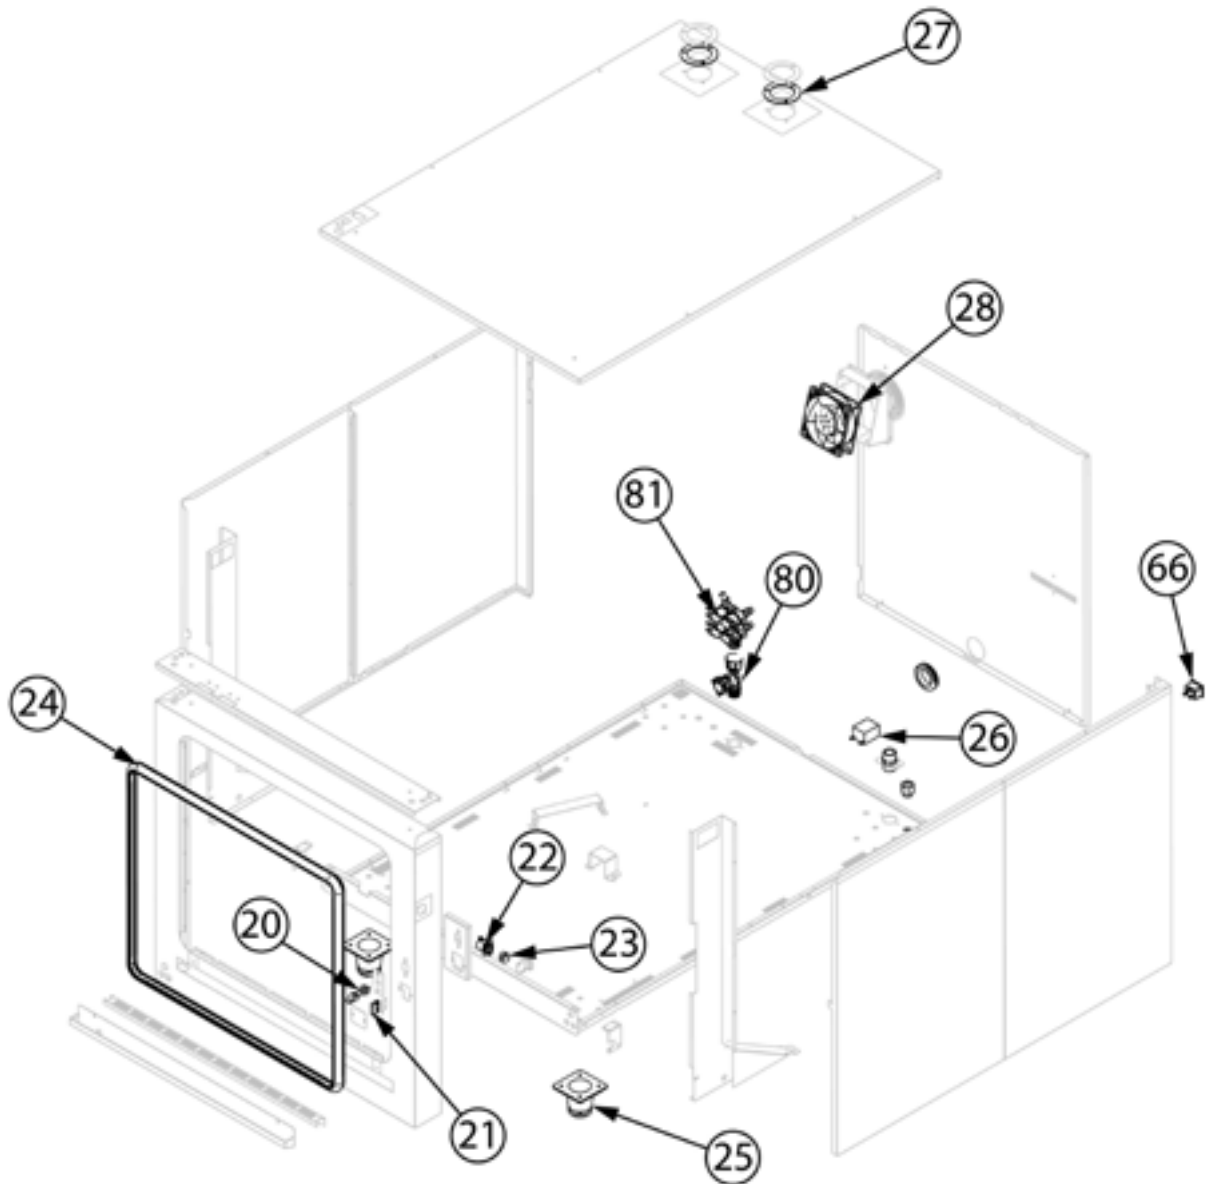

Kombidämpfer, STALGAST SmartCook, Touchscreen, Gas, 7xGN2/1, 20 kW**Katalog-Code: FM023207G**

Teilenummer (V abb. Teilenummer vom bild)	Name	Code
V9100054V01-01	Schraube L20	
V9100054V01-02	Schraube	
V9100054V01-03	Motorlager	
V9100054V01-04	Ventilator	
V9100054V01-05	Motor	
V9100054V01-06	Wärmetauscher	
V9100054V01-07	Silikonhülle	
V9100054V01-08	Entlüftung	
V9100054V01-09	Motor des Schornsteinventils	
V9100054V01-10	Anschluss	
V9100054V01-11	Schornsteinkopf	
V9100054V01-12	Waschrohr	
V9100054V01-13	Reinigungssystem Propeller	
V9100054V01-14	Buchse 20x17x6 mm	
V9100054V01-15	Waschrohr	
V9100054V01-16	Nebeltube	
V9100054V01-17	Dichtung	
V9100054V01-18	Sondebefestigung	
V9100054V01-19	Sonde	
V9100054V01-20	Schloss sperren	
V9100054V01-21	Magnetsensor	
V9100054V01-22	Anschluss der Sonde	
V9100054V01-23	Anschlussdeckel	
V9100054V01-24	Dichtung	
V9100054V01-25	Füßchen	
V9100054V01-26	Sicherheitsthermostat	
V9100054V01-27	Dichtung	
V9100054V01-28	Ventilator	
V9100054V01-29	Gassammler	
V9100054V01-30	Dichtung	
V9100054V01-31	Silikon-Dichtung	
V9100054V01-32	Flammensensor	
V9100054V01-33	Zünderlektrode	
V9100054V01-34	Dichtung	
V9100054V01-35	Dichtung	
V9100054V01-36	Ventilator	

Teilenummer (V abb. Teilenummer vom bild)	Name	Code
V9100054V01-74	8mm Ellbogen	
V9100054V01-75	Rückschlagventil	
V9100054V01-76	Pumpenadapter	
V9100054V01-77	Dreiwegestück	
V9100054V01-78	Ellbogen	
V9100054V01-79	Anschluss	
V9100054V01-80	Druckregler	
V9100054V01-81	Elektroventil	