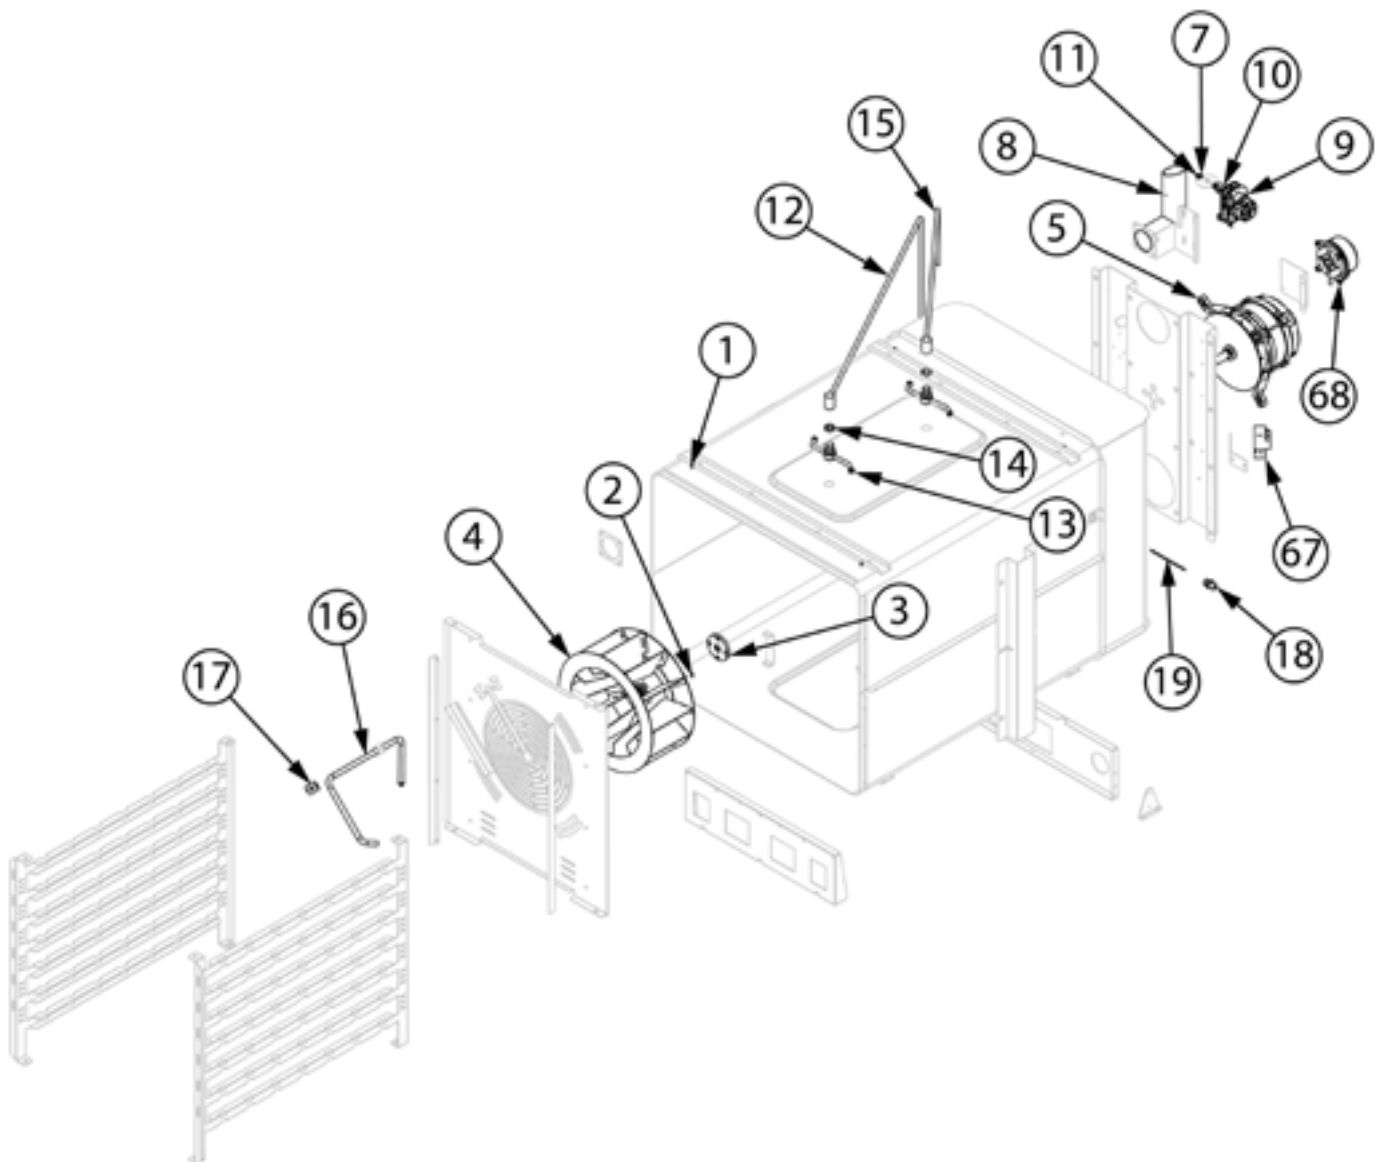

Kombidämpfer, STALGAST SmartCook, Touchscreen, Gas, 7xGN2/1, 20 kW

Katalog-Code: FM023207G