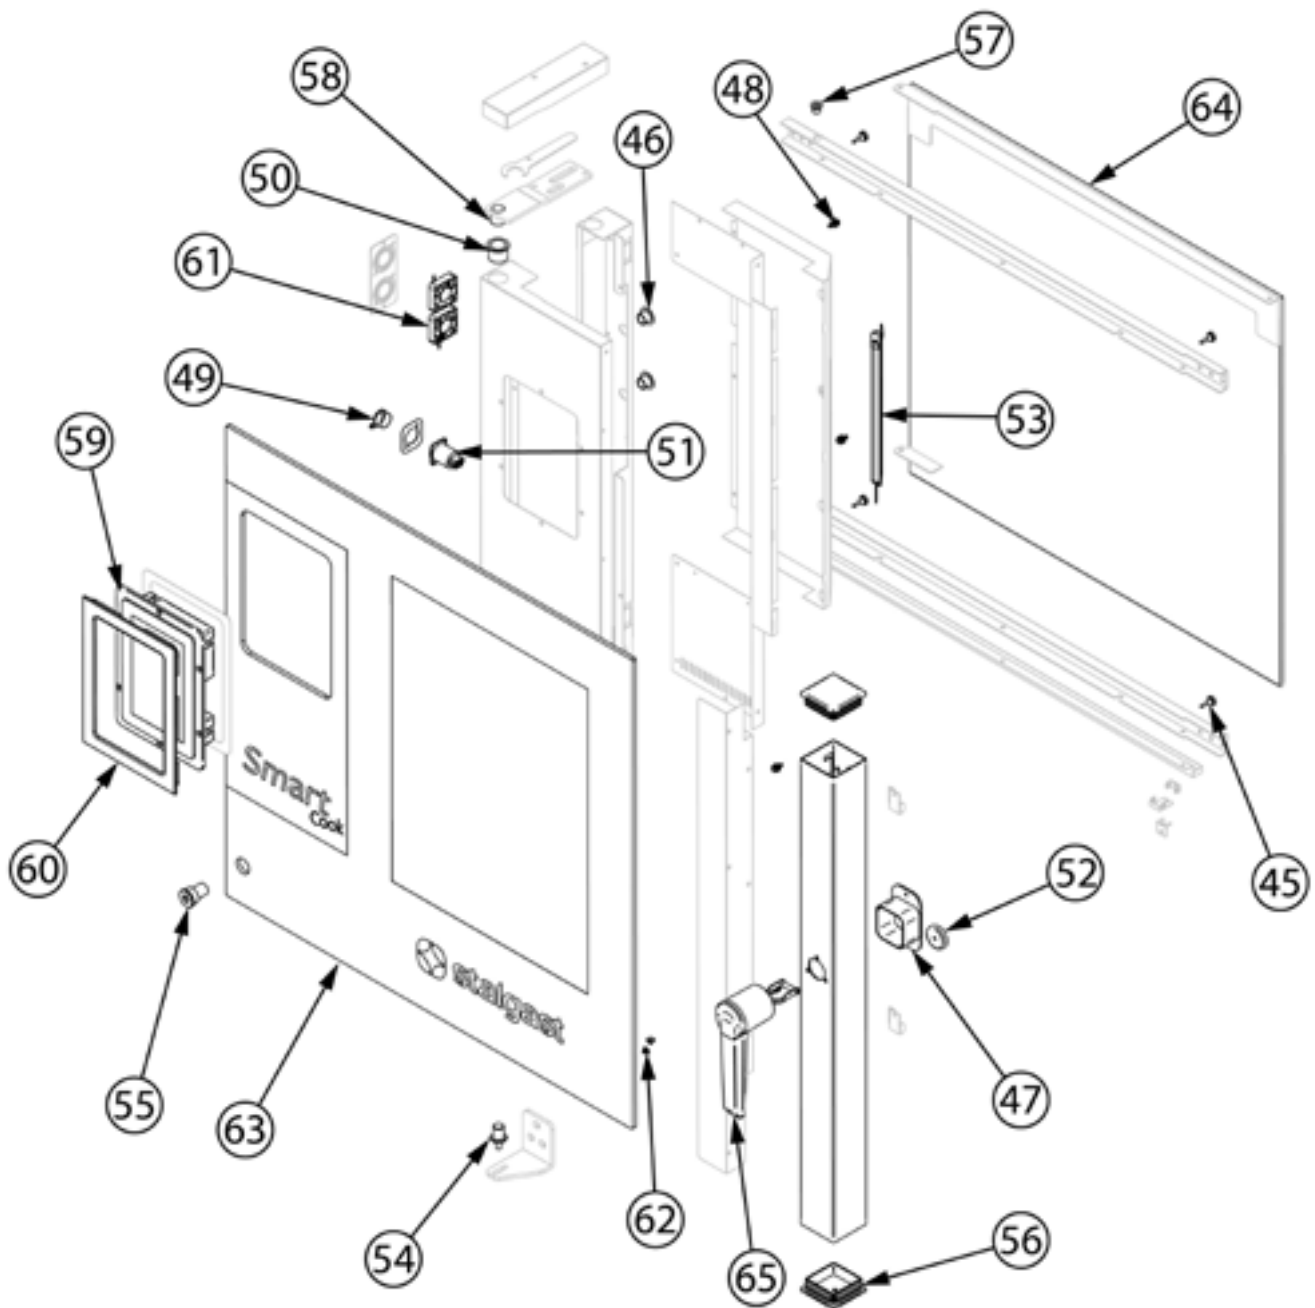

Kombidämpfer, STALGAST SmartCook, Touchscreen, Gas, 7xGN2/1, 20 kW**Katalog-Code: FM023207G**

Teilenummer (V abb. Teilenummer vom bild)	Name	Code
V9100054V01-01	Schraube L20	
V9100054V01-02	Schraube	
V9100054V01-03	Motorlager	
V9100054V01-04	Ventilator	
V9100054V01-05	Motor	
V9100054V01-06	Wärmetauscher	
V9100054V01-07	Silikonhülle	
V9100054V01-08	Entlüftung	
V9100054V01-09	Motor des Schornsteinventils	
V9100054V01-10	Anschluss	
V9100054V01-11	Schornsteinkopf	
V9100054V01-12	Waschrohr	
V9100054V01-13	Reinigungssystem Propeller	
V9100054V01-14	Buchse 20x17x6 mm	
V9100054V01-15	Waschrohr	
V9100054V01-16	Nebeltube	
V9100054V01-17	Dichtung	
V9100054V01-18	Sondebefestigung	
V9100054V01-19	Sonde	
V9100054V01-20	Schloss sperren	
V9100054V01-21	Magnetsensor	
V9100054V01-22	Anschluss der Sonde	
V9100054V01-23	Anschlussdeckel	
V9100054V01-24	Dichtung	
V9100054V01-25	Füßchen	
V9100054V01-26	Sicherheitsthermostat	
V9100054V01-27	Dichtung	
V9100054V01-28	Ventilator	
V9100054V01-29	Gassammler	
V9100054V01-30	Dichtung	
V9100054V01-31	Silikon-Dichtung	
V9100054V01-32	Flammensensor	
V9100054V01-33	Zünderlektrode	
V9100054V01-34	Dichtung	
V9100054V01-35	Dichtung	
V9100054V01-36	Ventilator	