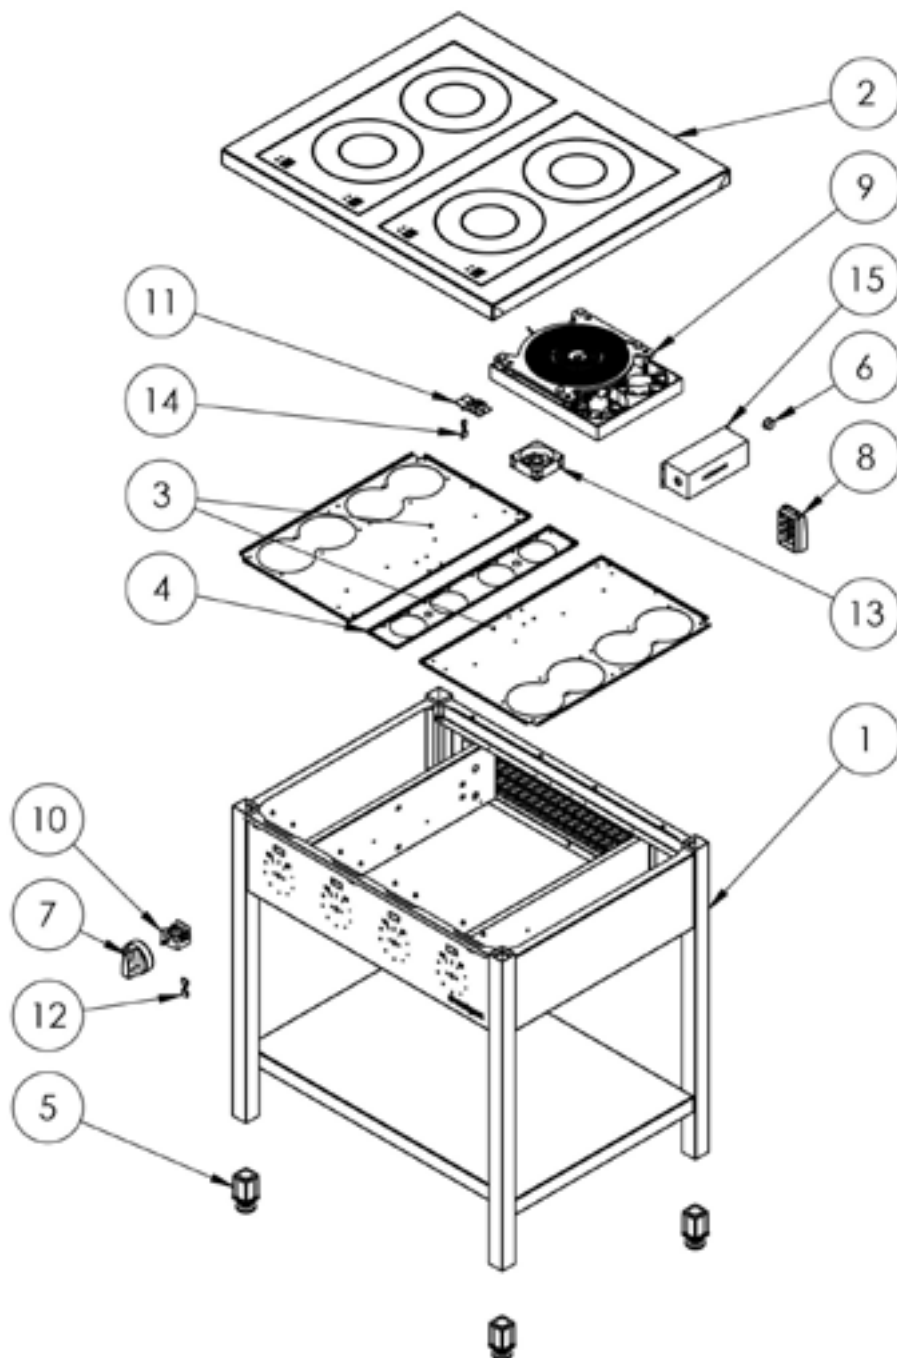

Induktionsherd Serie 700 - 4-Kochstellen (4x3,5)

Katalog-Code: FS400214S

Teilenummer (V abb.Teilenummer vom bild)	Name	Code
V979610V01-01	Gehäuse	
V979610V01-02	Platte	
V979610V01-03	Unterstützung für den Generator	
V979610V01-04	Lüfterhalterung	
V979610V01-05	Füßchen	C001991
V979610V01-06	Tülle	C010689
V979610V01-07	Stalghost-Drehknopf	C011147
V979610V01-08	Klemmkasten	C009003
V979610V01-09	3,5kW Generator	C010958
V979610V01-10	Netzschalter	C011177
V979610V01-11	Anzeigetafel	C011103
V979610V01-12	Bandkabel - 6 Drähte	C011178
V979610V01-13	Ventilator	C011181
V979610V01-14	Bandkabel - 3 Drähte	C011176
V979610V01-15	Filter für Induktionseinspeisung	C011182