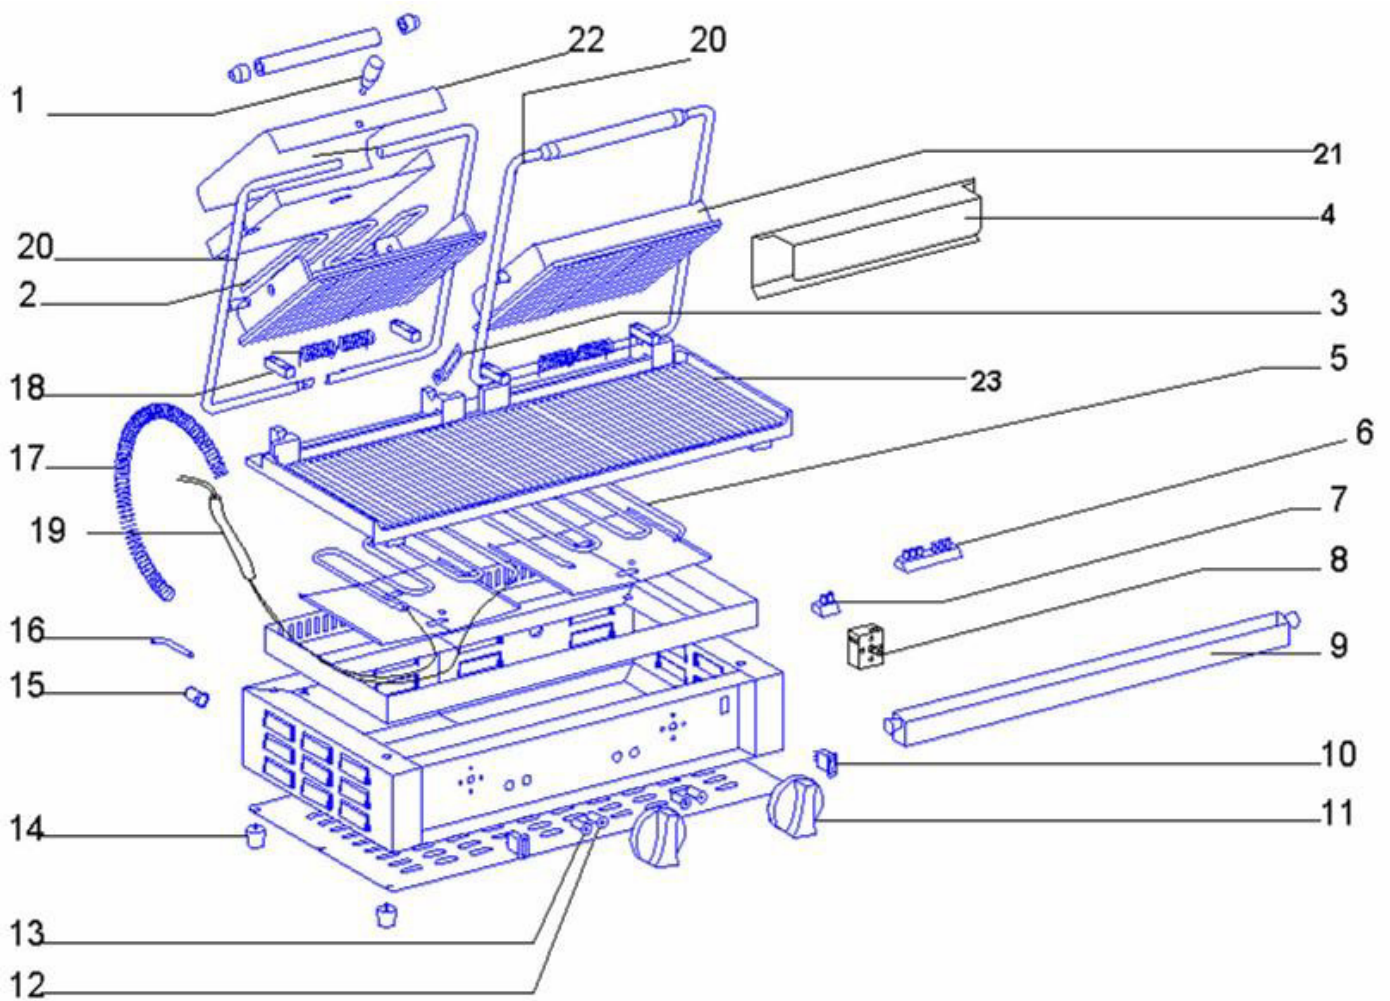

**ROLLER GRILL Kontaktgrill doppelt, 4 kW,
Abmessung 600 x 385 x 220 mm (BxTxH)**
Katalog-Code: KE0703600

Teilenummer (V abb.Teilenummer vom bild)	Name	Code
V777217V01-01	Griff	
V777217V01-02	Oberes Heizelement	C002691
V777217V01-03	Gleitschiene	C002357
V777217V01-04	Federschutz	C002355
V777217V01-05	Unteres Heizelement	C002690
V777217V01-06	Anschlusswürfel	C008683
V777217V01-07	Anschlusswürfel	C008790
V777217V01-08	Thermostat	C002553
V777217V01-09	Trog	
V777217V01-10	Umschalter	C002565
V777217V01-11	Drehknopf	C002590
V777217V01-12	Orange Kontrollleuchte	C002567
V777217V01-13	Grünes Kontrollleuchte	C002570
V777217V01-14	Füßchen	C002580
V777217V01-15	Stromversorgungskabel choke	
V777217V01-16	Stromversorgungskabel	
V777217V01-17	Feder	C002675
V777217V01-18	Bremsteller	
V777217V01-19	Isolierung	
V777217V01-20	Hangriff	C002768
V777217V01-21	Obere Heizplatte	
V777217V01-22	Abdeckung	
V777217V01-23	Untere Heizplatte	