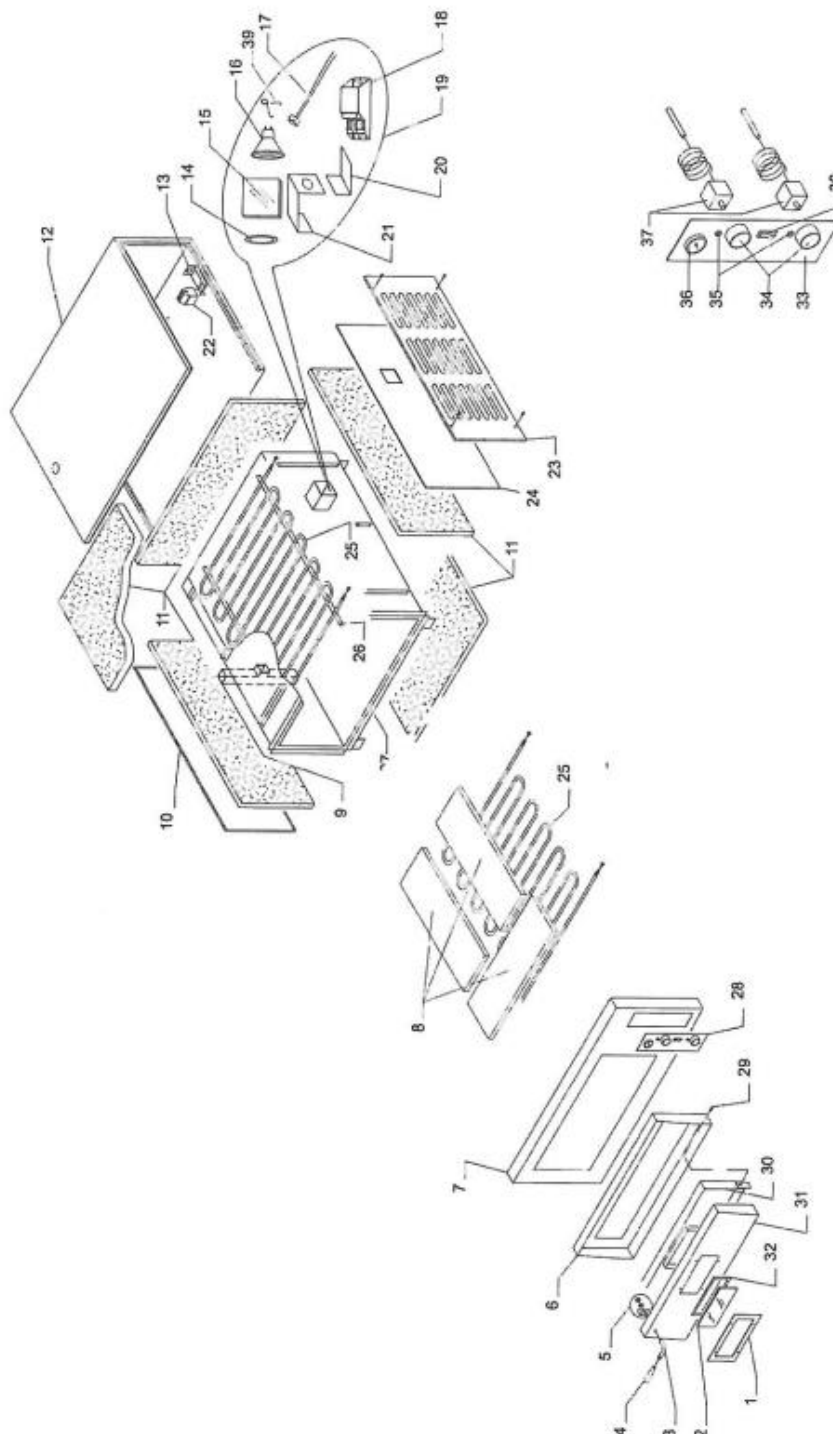

**GGF Pizzaofen mit einer Kammer,
6,4 kW, 1150 x 735 x 420 mm (BxTxH)**
Katalog-Code: PP0411630

Teilenummer (V abb. Teilenummer vom bild)	Name	Code
V781521V01-01	Scheiberahmen	
V781521V01-02	Schutzglas	
V781521V01-03	Stütze	
V781521V01-04	Griff	
V781521V01-05	Montagesatz für Griffe	
V781521V01-06	Türrahmen	
V781521V01-07	Fronttürpaneel	
V781521V01-08	Feuerfester Stein	
V781521V01-09	Entlüftung	
V781521V01-10	Garraum	
V781521V01-11	Unterstützung des Heizelements	
V781521V01-12	Linkes Feld	
V781521V01-13	Isoliermaterial	
V781521V01-14	Kappe	
V781521V01-15	Stütze	
V781521V01-16	Dichtung	
V781521V01-17	Schutzglas	
V781521V01-18	Halogenlampe	
V781521V01-19	Lampenabdeckung	
V781521V01-20	Transformator	
V781521V01-21	Lampen	
V781521V01-22	Stütze	
V781521V01-23	Lampenhalterung	
V781521V01-24	Klemmleiste	
V781521V01-25	Thermostat	C000494
V781521V01-26	Thermometer	
V781521V01-27	Lampen	
V781521V01-28	Knopf	
V781521V01-29	Schalttafel	
V781521V01-30	Lichtschalter	
V781521V01-31	Rechtes Außengehäuse	
V781521V01-32	Keramikfaserplatte	
V781521V01-33	Heizelement	C011518
V781521V01-34	Schalttafel	
V781521V01-35	Türrahmen	
V781521V01-36	Tür	

Teilenummer (V abb.Teilenummer vom bild)	Name	Code
V781521V01-37	Türverkleidung	
V781521V01-38	Dichtung	
V781521V01-39	Feder	