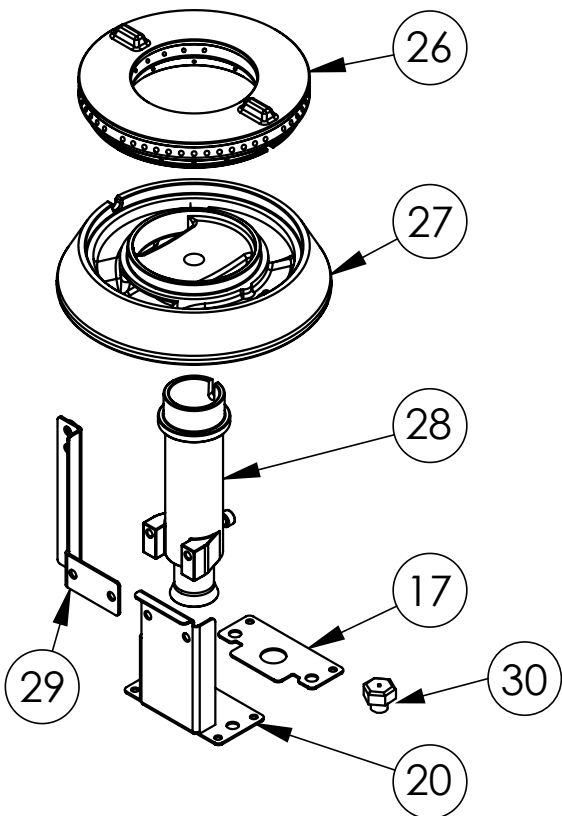

**Gasherd Serie 700, 4-Brenner (3,5+2x5+7),
G30, 800x700x850 mm (BxTxH), Selbstmontage****Katalog-Code: FS11410SP**

Teilenummer (V abb.Teilenummer vom bild)	Name	Code
V978513V05-01	Gehäuse	
V978513V05-02	Rost 300x350	C009045
V978513V05-03	Fuß	C001991
V978513V05-04	Thermoelement	C008081
V978513V05-05	Pilotbrenner	C008078
V978513V05-06	Schale 3,5 kW	
V978513V05-07	Schale 5 kW	
V978513V05-08	Schale 7 kW	
V978513V05-09	Ventil	C008801
V978513V05-10	Kollektor	
V978513V05-11	Winkelstück	
V978513V05-12	Drehknopf	C015324
V978513V05-13	Mutter mit Ring	C010733
V978513V05-14	Brennerkrone 3,5 kW	C009051
V978513V05-15	Brennergehäuse 3,5 kW	C009052
V978513V05-16	Injektor 3,5 kW	
V978513V05-17	Verstärkung der vertikalen Brennerhalterung	
V978513V05-18	Pilothalterung 3,5	
V978513V05-19	Brennerdüse 3,5 kW	C007535
V978513V05-20	Halterung für Düsenbasis	
V978513V05-21	Brennerkrone 5 kW	C009053
V978513V05-22	Brennerkörper 5 kW	C009054
V978513V05-23	Injektor 5 kW	
V978513V05-24	Pilothalterung 5	C009081
V978513V05-25	Brennerdüse 5 kW	C010278
V978513V05-26	Brennerkrone 7 kW	C009040
V978513V05-27	Brennerkörper 7 kW	C009027
V978513V05-28	Injektor 7 kW	
V978513V05-29	Pilothalterung 7	
V978513V05-30	Brennerdüse 7 kW	C010279
V978513V05-31	Brennerkrone 9 kW	C009991
V978513V05-32	Brennerkörper 9 kW	C009992
V978513V05-33	Brennerkrümmer 9 kW	C009059
V978513V05-34	Injektor 9 kW	
V978513V05-35	Pilothalterung 9 kW	
V978513V05-36	Brennerdüse 9 kW	C007721
V978513V05-37	Düsensockelhalterung 9 kW	C010102