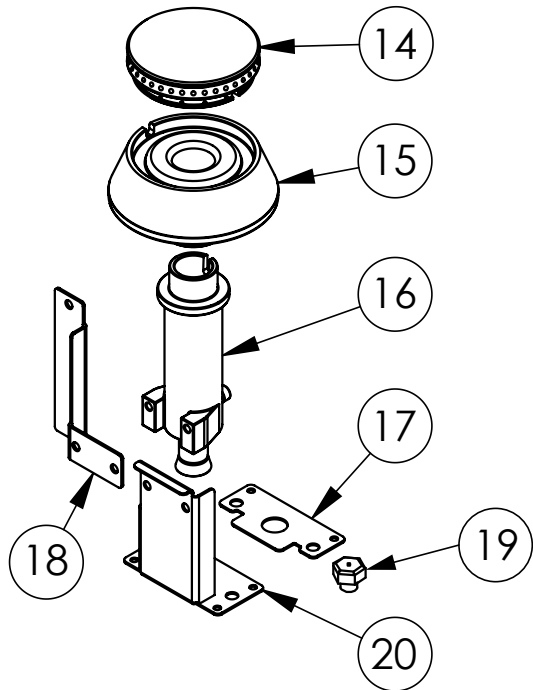

**Gasherd Serie 700, 4-Brenner (3,5+2x5+7),
G30, 800x700x850 mm (BxTxH), Selbstmontage****Katalog-Code: FS11410SP**

Teilenummer (V abb.Teilenummer vom bild)	Name	Code
V978513V05-01	Gehäuse	
V978513V05-02	Rost 300x350	C009045
V978513V05-03	Fuß	C001991
V978513V05-04	Thermoelement	C008081
V978513V05-05	Pilotbrenner	C008078
V978513V05-06	Schale 3,5 kW	
V978513V05-07	Schale 5 kW	
V978513V05-08	Schale 7 kW	
V978513V05-09	Ventil	C008801
V978513V05-10	Kollektor	
V978513V05-11	Winkelstück	
V978513V05-12	Drehknopf	C015324
V978513V05-13	Mutter mit Ring	C010733
V978513V05-14	Brennerkrone 3,5 kW	C009051
V978513V05-15	Brennergehäuse 3,5 kW	C009052
V978513V05-16	Injektor 3,5 kW	
V978513V05-17	Verstärkung der vertikalen Brennerhalterung	
V978513V05-18	Pilothalterung 3,5	
V978513V05-19	Brennerdüse 3,5 kW	C007535
V978513V05-20	Halterung für Düsenbasis	
V978513V05-21	Brennerkrone 5 kW	C009053
V978513V05-22	Brennerkörper 5 kW	C009054
V978513V05-23	Injektor 5 kW	
V978513V05-24	Pilothalterung 5	C009081
V978513V05-25	Brennerdüse 5 kW	C010278
V978513V05-26	Brennerkrone 7 kW	C009040
V978513V05-27	Brennerkörper 7 kW	C009027
V978513V05-28	Injektor 7 kW	
V978513V05-29	Pilothalterung 7	
V978513V05-30	Brennerdüse 7 kW	C010279
V978513V05-31	Brennerkrone 9 kW	C009991
V978513V05-32	Brennerkörper 9 kW	C009992
V978513V05-33	Brennerkrümmer 9 kW	C009059
V978513V05-34	Injektor 9 kW	
V978513V05-35	Pilothalterung 9 kW	
V978513V05-36	Brennerdüse 9 kW	C007721
V978513V05-37	Düsensockelhalterung 9 kW	C010102