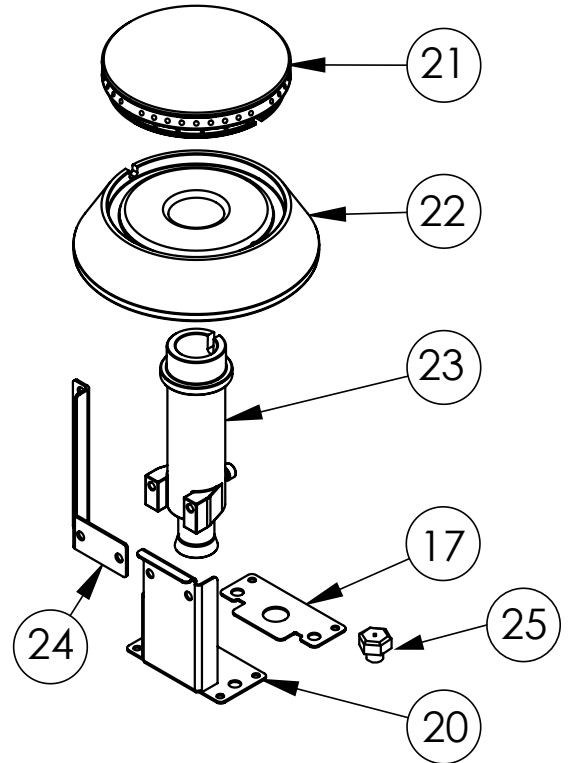

**Gasherd Serie 700, 4-Brenner (3,5+2x5+7),
G30, 800x700x850 mm (BxTxH), Selbstmontage****Katalog-Code: FS11410SP**

Teilenummer (V abb.Teilenummer vom bild)	Name	Code
V978513V05-01	Gehäuse	
V978513V05-02	Rost 300x350	C009045
V978513V05-03	Fuß	C001991
V978513V05-04	Thermoelement	C008081
V978513V05-05	Pilotbrenner	C008078
V978513V05-06	Schale 3,5 kW	
V978513V05-07	Schale 5 kW	
V978513V05-08	Schale 7 kW	
V978513V05-09	Ventil	C008801
V978513V05-10	Kollektor	
V978513V05-11	Winkelstück	
V978513V05-12	Drehknopf	C015324
V978513V05-13	Mutter mit Ring	C010733
V978513V05-14	Brennerkrone 3,5 kW	C009051
V978513V05-15	Brennergehäuse 3,5 kW	C009052
V978513V05-16	Injektor 3,5 kW	
V978513V05-17	Verstärkung der vertikalen Brennerhalterung	
V978513V05-18	Pilothalterung 3,5	
V978513V05-19	Brennerdüse 3,5 kW	C007535
V978513V05-20	Halterung für Düsenbasis	
V978513V05-21	Brennerkrone 5 kW	C009053
V978513V05-22	Brennerkörper 5 kW	C009054
V978513V05-23	Injektor 5 kW	
V978513V05-24	Pilothalterung 5	C009081
V978513V05-25	Brennerdüse 5 kW	C010278
V978513V05-26	Brennerkrone 7 kW	C009040
V978513V05-27	Brennerkörper 7 kW	C009027
V978513V05-28	Injektor 7 kW	
V978513V05-29	Pilothalterung 7	
V978513V05-30	Brennerdüse 7 kW	C010279
V978513V05-31	Brennerkrone 9 kW	C009991
V978513V05-32	Brennerkörper 9 kW	C009992
V978513V05-33	Brennerkrümmer 9 kW	C009059
V978513V05-34	Injektor 9 kW	
V978513V05-35	Pilothalterung 9 kW	
V978513V05-36	Brennerdüse 9 kW	C007721
V978513V05-37	Düsensockelhalterung 9 kW	C010102