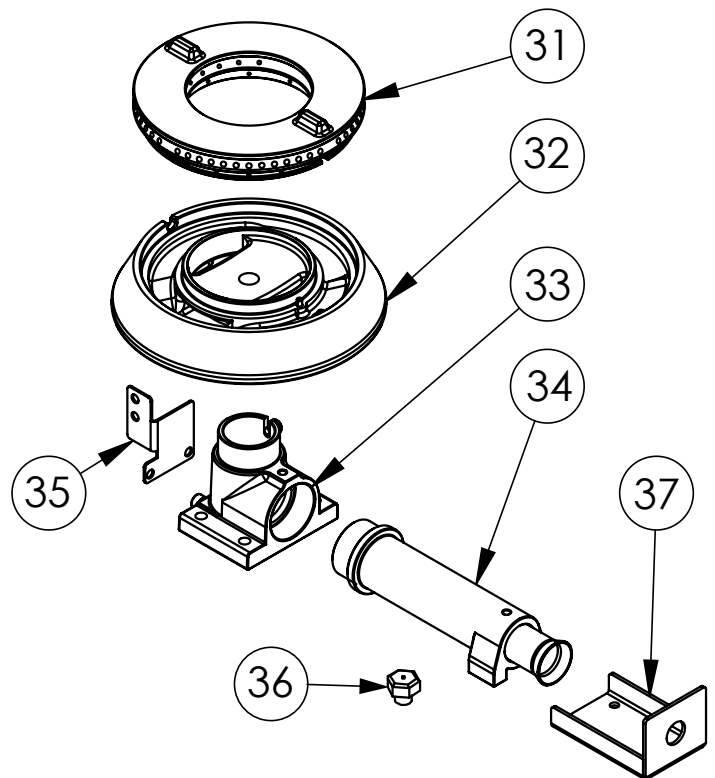

**Gasherd Serie 700, 4-Brenner (3,5+2x5+7),
G30, 800x700x850 mm (BxTxH), Selbstmontage****Katalog-Code: FS11410SP**

Teilenummer (V abb.Teilenummer vom bild)	Name	Code
V978513V05-01	Gehäuse	
V978513V05-02	Rost 300x350	C009045
V978513V05-03	Fuß	C001991
V978513V05-04	Thermoelement	C008081
V978513V05-05	Pilotbrenner	C008078
V978513V05-06	Schale 3,5 kW	
V978513V05-07	Schale 5 kW	
V978513V05-08	Schale 7 kW	
V978513V05-09	Ventil	C008801
V978513V05-10	Kollektor	
V978513V05-11	Winkelstück	
V978513V05-12	Drehknopf	C015324
V978513V05-13	Mutter mit Ring	C010733
V978513V05-14	Brennerkrone 3,5 kW	C009051
V978513V05-15	Brennergehäuse 3,5 kW	C009052
V978513V05-16	Injektor 3,5 kW	
V978513V05-17	Verstärkung der vertikalen Brennerhalterung	
V978513V05-18	Pilothalterung 3,5	
V978513V05-19	Brennerdüse 3,5 kW	C007535
V978513V05-20	Halterung für Düsenbasis	
V978513V05-21	Brennerkrone 5 kW	C009053
V978513V05-22	Brennerkörper 5 kW	C009054
V978513V05-23	Injektor 5 kW	
V978513V05-24	Pilothalterung 5	C009081
V978513V05-25	Brennerdüse 5 kW	C010278
V978513V05-26	Brennerkrone 7 kW	C009040
V978513V05-27	Brennerkörper 7 kW	C009027
V978513V05-28	Injektor 7 kW	
V978513V05-29	Pilothalterung 7	
V978513V05-30	Brennerdüse 7 kW	C010279
V978513V05-31	Brennerkrone 9 kW	C009991
V978513V05-32	Brennerkörper 9 kW	C009992
V978513V05-33	Brennerkrümmer 9 kW	C009059
V978513V05-34	Injektor 9 kW	
V978513V05-35	Pilothalterung 9 kW	
V978513V05-36	Brennerdüse 9 kW	C007721
V978513V05-37	Düsensockelhalterung 9 kW	C010102