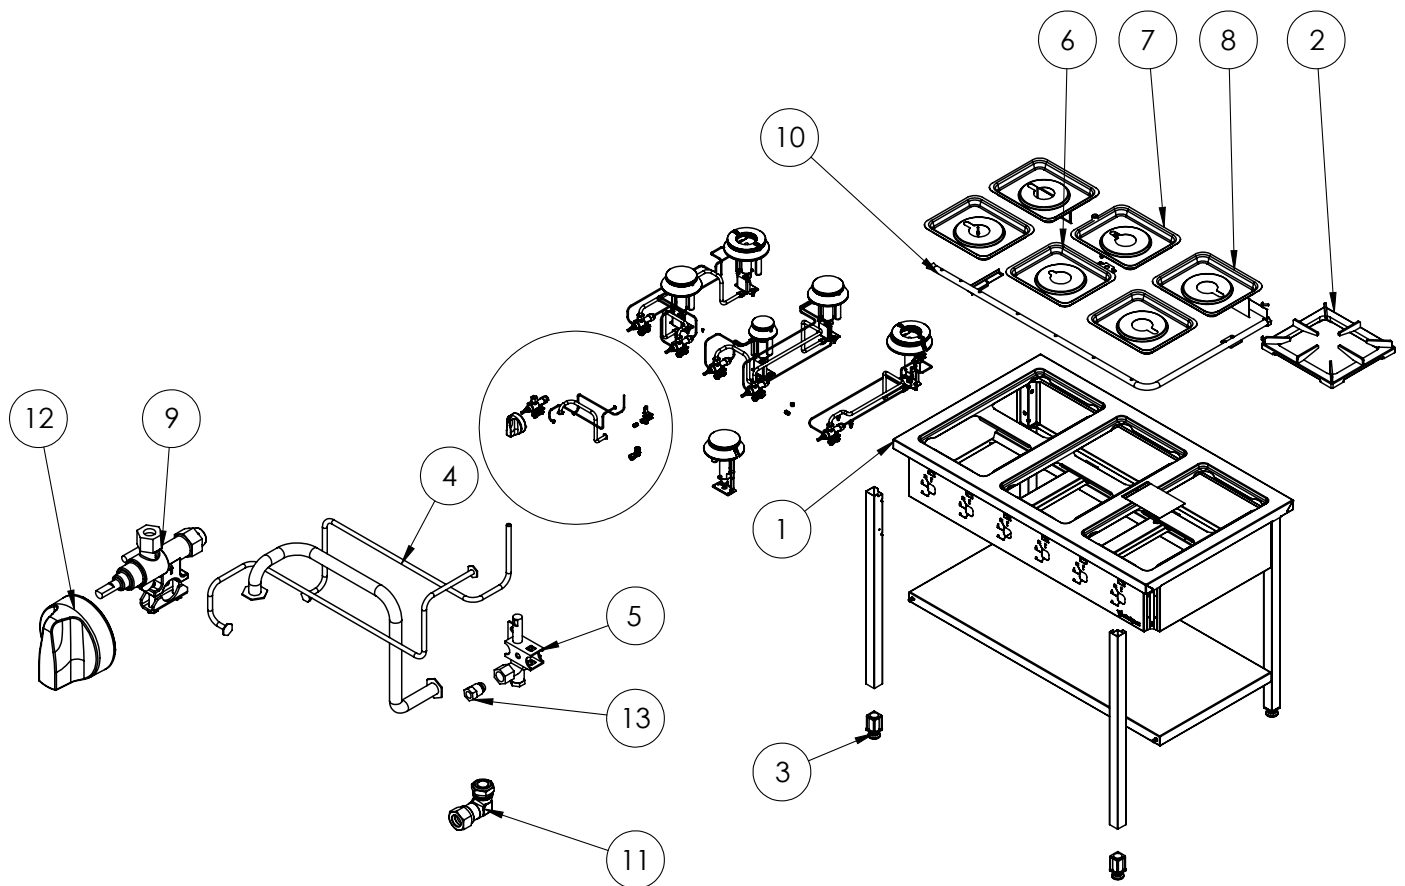

**Gasherd Serie 700, 4-Brenner (3,5+2x5+7),
G30, 800x700x850 mm (BxTxH), Selbstmontage****Katalog-Code: FS11410SP**

Teilenummer (V abb.Teilenummer vom bild)	Name	Code
V978513V05-01	Gehäuse	
V978513V05-02	Rost 300x350	C009045
V978513V05-03	Fuß	C001991
V978513V05-04	Thermoelement	C008081
V978513V05-05	Pilotbrenner	C008078
V978513V05-06	Schale 3,5 kW	
V978513V05-07	Schale 5 kW	
V978513V05-08	Schale 7 kW	
V978513V05-09	Ventil	C008801
V978513V05-10	Kollektor	
V978513V05-11	Winkelstück	
V978513V05-12	Drehknopf	C015324
V978513V05-13	Mutter mit Ring	C010733
V978513V05-14	Brennerkrone 3,5 kW	C009051
V978513V05-15	Brennergehäuse 3,5 kW	C009052
V978513V05-16	Injektor 3,5 kW	
V978513V05-17	Verstärkung der vertikalen Brennerhalterung	
V978513V05-18	Pilothalterung 3,5	
V978513V05-19	Brennerdüse 3,5 kW	C007535
V978513V05-20	Halterung für Düsenbasis	
V978513V05-21	Brennerkrone 5 kW	C009053
V978513V05-22	Brennerkörper 5 kW	C009054
V978513V05-23	Injektor 5 kW	
V978513V05-24	Pilothalterung 5	C009081
V978513V05-25	Brennerdüse 5 kW	C010278
V978513V05-26	Brennerkrone 7 kW	C009040
V978513V05-27	Brennerkörper 7 kW	C009027
V978513V05-28	Injektor 7 kW	
V978513V05-29	Pilothalterung 7	
V978513V05-30	Brennerdüse 7 kW	C010279
V978513V05-31	Brennerkrone 9 kW	C009991
V978513V05-32	Brennerkörper 9 kW	C009992
V978513V05-33	Brennerkrümmer 9 kW	C009059
V978513V05-34	Injektor 9 kW	
V978513V05-35	Pilothalterung 9 kW	
V978513V05-36	Brennerdüse 9 kW	C007721
V978513V05-37	Düsensockelhalterung 9 kW	C010102