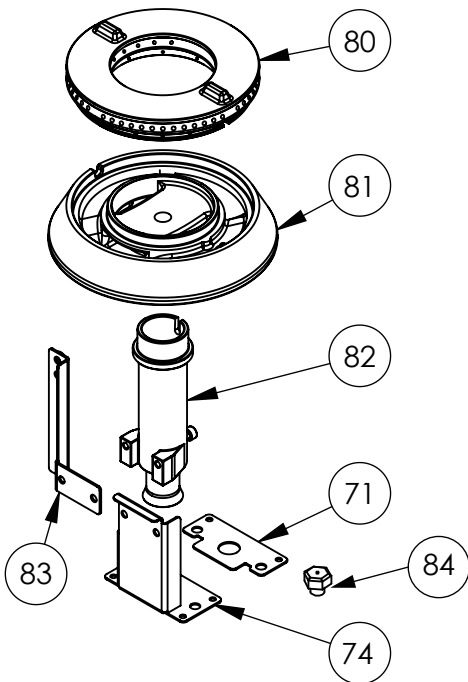

**Gasherd 6 Brenner mit Backofen Serie 700 ND - G20,
6-Brenner (3,5+2x5+2x7+9)**
Katalog-Code: SL33623SE

Teilenummer (V abb.Teilenummer vom bild)	Name	Code
V9711210V04-01	Gehäuse	
V9711210V04-02	Ausgang vorne	
V9711210V04-03	Aderendhülse Kunststoff fi6	C010978
V9711210V04-04	Werkstoff der Aderendhülse fi19	
V9711210V04-05	Anschlussblock	C010859
V9711210V04-06	Zündbrennerdüse 25	
V9711210V04-07	Thermoelement 600	C008081
V9711210V04-08	Thermoelement 800	C009004
V9711210V04-09	Behälter rechts	C010870
V9711210V04-10	Mittlere Schale	C010871
V9711210V04-11	Behälter links	C010501
V9711210V04-12	Ventil	
V9711210V04-13	Schranktür	C011143
V9711210V04-14	Glastür des Ofens	
V9711210V04-15	Sammler	C011407
V9711210V04-16	Scharnier oben	C011137
V9711210V04-17	Unteres Scharnier	C011136
V9711210V04-18	Krümmer	C009080
V9711210V04-19	Thermoelement	C012992
V9711210V04-20	Oben	
V9711210V04-21	Frontplatte	
V9711210V04-22	Abdeckung der Feuerstelle	
V9711210V04-23	Sockel der Feuerstelle	
V9711210V04-24	Führungsschiene	
V9711210V04-25	Untere Abdeckung	
V9711210V04-26	Gitterrost 300x335	C009045
V9711210V04-27	Ofenrost	C009148
V9711210V04-28	Magnet	C007297
V9711210V04-29	Runder Fuß	C007292
V9711210V04-30	Türgriff 400	C011135
V9711210V04-31	Türgriff	C010174
V9711210V04-32	Knopf	
V9711210V04-33	Zündkerze	
V9711210V04-34	Backofen-Dichtung	C011332
V9711210V04-35	Backofenbrenner 5kW	C009006
V9711210V04-36	Zündbrennerdüse	C010906
V9711210V04-37	Ofenventil	C009016