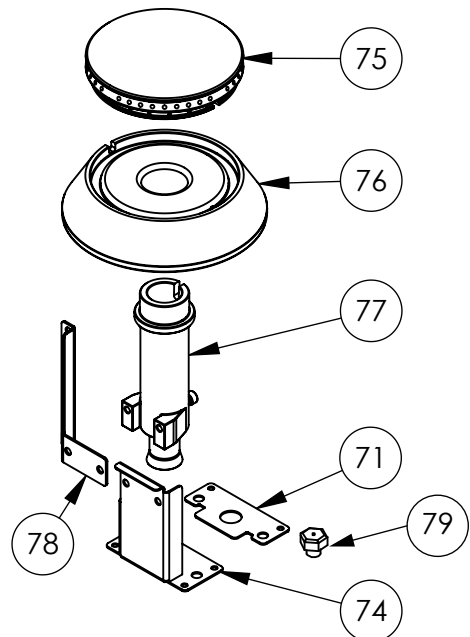

**Gasherd 6 Brenner mit Backofen Serie 700 ND - G20,
6-Brenner (3,5+2x5+2x7+9)**
Katalog-Code: SL33623SE

Teilenummer (V abb.Teilenummer vom bild)	Name	Code
V9711210V04-01	Gehäuse	
V9711210V04-02	Ausgang vorne	
V9711210V04-03	Aderendhülse Kunststoff fi6	C010978
V9711210V04-04	Werkstoff der Aderendhülse fi19	
V9711210V04-05	Anschlussblock	C010859
V9711210V04-06	Zündbrennerdüse 25	
V9711210V04-07	Thermoelement 600	C008081
V9711210V04-08	Thermoelement 800	C009004
V9711210V04-09	Behälter rechts	C010870
V9711210V04-10	Mittlere Schale	C010871
V9711210V04-11	Behälter links	C010501
V9711210V04-12	Ventil	
V9711210V04-13	Schranktür	C011143
V9711210V04-14	Glastür des Ofens	
V9711210V04-15	Sammler	C011407
V9711210V04-16	Scharnier oben	C011137
V9711210V04-17	Unteres Scharnier	C011136
V9711210V04-18	Krümmer	C009080
V9711210V04-19	Thermoelement	C012992
V9711210V04-20	Oben	
V9711210V04-21	Frontplatte	
V9711210V04-22	Abdeckung der Feuerstelle	
V9711210V04-23	Sockel der Feuerstelle	
V9711210V04-24	Führungsschiene	
V9711210V04-25	Untere Abdeckung	
V9711210V04-26	Gitterrost 300x335	C009045
V9711210V04-27	Ofenrost	C009148
V9711210V04-28	Magnet	C007297
V9711210V04-29	Runder Fuß	C007292
V9711210V04-30	Türgriff 400	C011135
V9711210V04-31	Türgriff	C010174
V9711210V04-32	Knopf	
V9711210V04-33	Zündkerze	
V9711210V04-34	Backofen-Dichtung	C011332
V9711210V04-35	Backofenbrenner 5kW	C009006
V9711210V04-36	Zündbrennerdüse	C010906
V9711210V04-37	Ofenventil	C009016