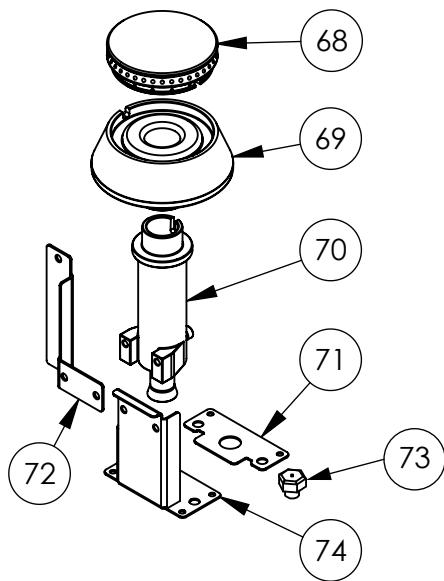

**Gasherd 6 Brenner mit Backofen Serie 700 ND - G20,
6-Brenner (3,5+2x5+2x7+9)**
Katalog-Code: SL33623SE

Teilenummer (V abb.Teilenummer vom bild)	Name	Code
V9711210V04-01	Gehäuse	
V9711210V04-02	Ausgang vorne	
V9711210V04-03	Aderendhülse Kunststoff fi6	C010978
V9711210V04-04	Werkstoff der Aderendhülse fi19	
V9711210V04-05	Anschlussblock	C010859
V9711210V04-06	Zündbrennerdüse 25	
V9711210V04-07	Thermoelement 600	C008081
V9711210V04-08	Thermoelement 800	C009004
V9711210V04-09	Behälter rechts	C010870
V9711210V04-10	Mittlere Schale	C010871
V9711210V04-11	Behälter links	C010501
V9711210V04-12	Ventil	
V9711210V04-13	Schranktür	C011143
V9711210V04-14	Glastür des Ofens	
V9711210V04-15	Sammler	C011407
V9711210V04-16	Scharnier oben	C011137
V9711210V04-17	Unteres Scharnier	C011136
V9711210V04-18	Krümmer	C009080
V9711210V04-19	Thermoelement	C012992
V9711210V04-20	Oben	
V9711210V04-21	Frontplatte	
V9711210V04-22	Abdeckung der Feuerstelle	
V9711210V04-23	Sockel der Feuerstelle	
V9711210V04-24	Führungsschiene	
V9711210V04-25	Untere Abdeckung	
V9711210V04-26	Gitterrost 300x335	C009045
V9711210V04-27	Ofenrost	C009148
V9711210V04-28	Magnet	C007297
V9711210V04-29	Runder Fuß	C007292
V9711210V04-30	Türgriff 400	C011135
V9711210V04-31	Türgriff	C010174
V9711210V04-32	Knopf	
V9711210V04-33	Zündkerze	
V9711210V04-34	Backofen-Dichtung	C011332
V9711210V04-35	Backofenbrenner 5kW	C009006
V9711210V04-36	Zündbrennerdüse	C010906
V9711210V04-37	Ofenventil	C009016