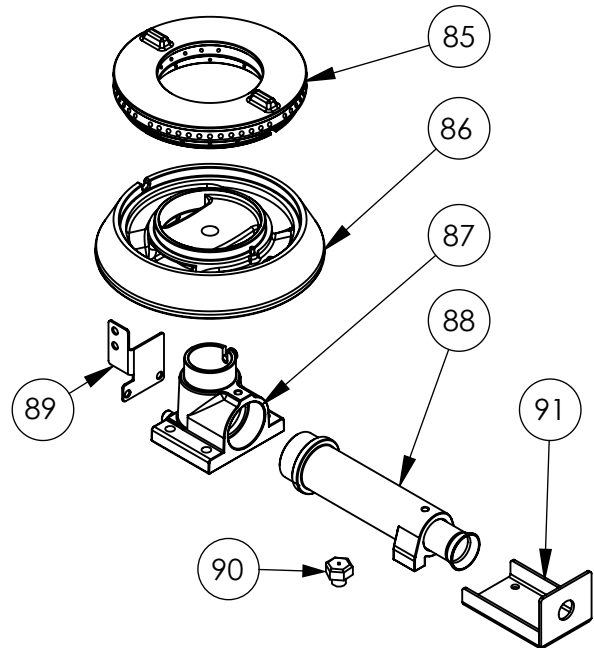

**Gasherd 6 Brenner mit Backofen Serie 700 ND - G20,
6-Brenner (3,5+2x5+2x7+9)**
Katalog-Code: SL33623SE

Teilenummer (V abb.Teilenummer vom bild)	Name	Code
V9711210V04-01	Gehäuse	
V9711210V04-02	Ausgang vorne	
V9711210V04-03	Aderendhülse Kunststoff fi6	C010978
V9711210V04-04	Werkstoff der Aderendhülse fi19	
V9711210V04-05	Anschlussblock	C010859
V9711210V04-06	Zündbrennerdüse 25	
V9711210V04-07	Thermoelement 600	C008081
V9711210V04-08	Thermoelement 800	C009004
V9711210V04-09	Behälter rechts	C010870
V9711210V04-10	Mittlere Schale	C010871
V9711210V04-11	Behälter links	C010501
V9711210V04-12	Ventil	
V9711210V04-13	Schranktür	C011143
V9711210V04-14	Glastür des Ofens	
V9711210V04-15	Sammler	C011407
V9711210V04-16	Scharnier oben	C011137
V9711210V04-17	Unteres Scharnier	C011136
V9711210V04-18	Krümmer	C009080
V9711210V04-19	Thermoelement	C012992
V9711210V04-20	Oben	
V9711210V04-21	Frontplatte	
V9711210V04-22	Abdeckung der Feuerstelle	
V9711210V04-23	Sockel der Feuerstelle	
V9711210V04-24	Führungsschiene	
V9711210V04-25	Untere Abdeckung	
V9711210V04-26	Gitterrost 300x335	C009045
V9711210V04-27	Ofenrost	C009148
V9711210V04-28	Magnet	C007297
V9711210V04-29	Runder Fuß	C007292
V9711210V04-30	Türgriff 400	C011135
V9711210V04-31	Türgriff	C010174
V9711210V04-32	Knopf	
V9711210V04-33	Zündkerze	
V9711210V04-34	Backofen-Dichtung	C011332
V9711210V04-35	Backofenbrenner 5kW	C009006
V9711210V04-36	Zündbrennerdüse	C010906
V9711210V04-37	Ofenventil	C009016