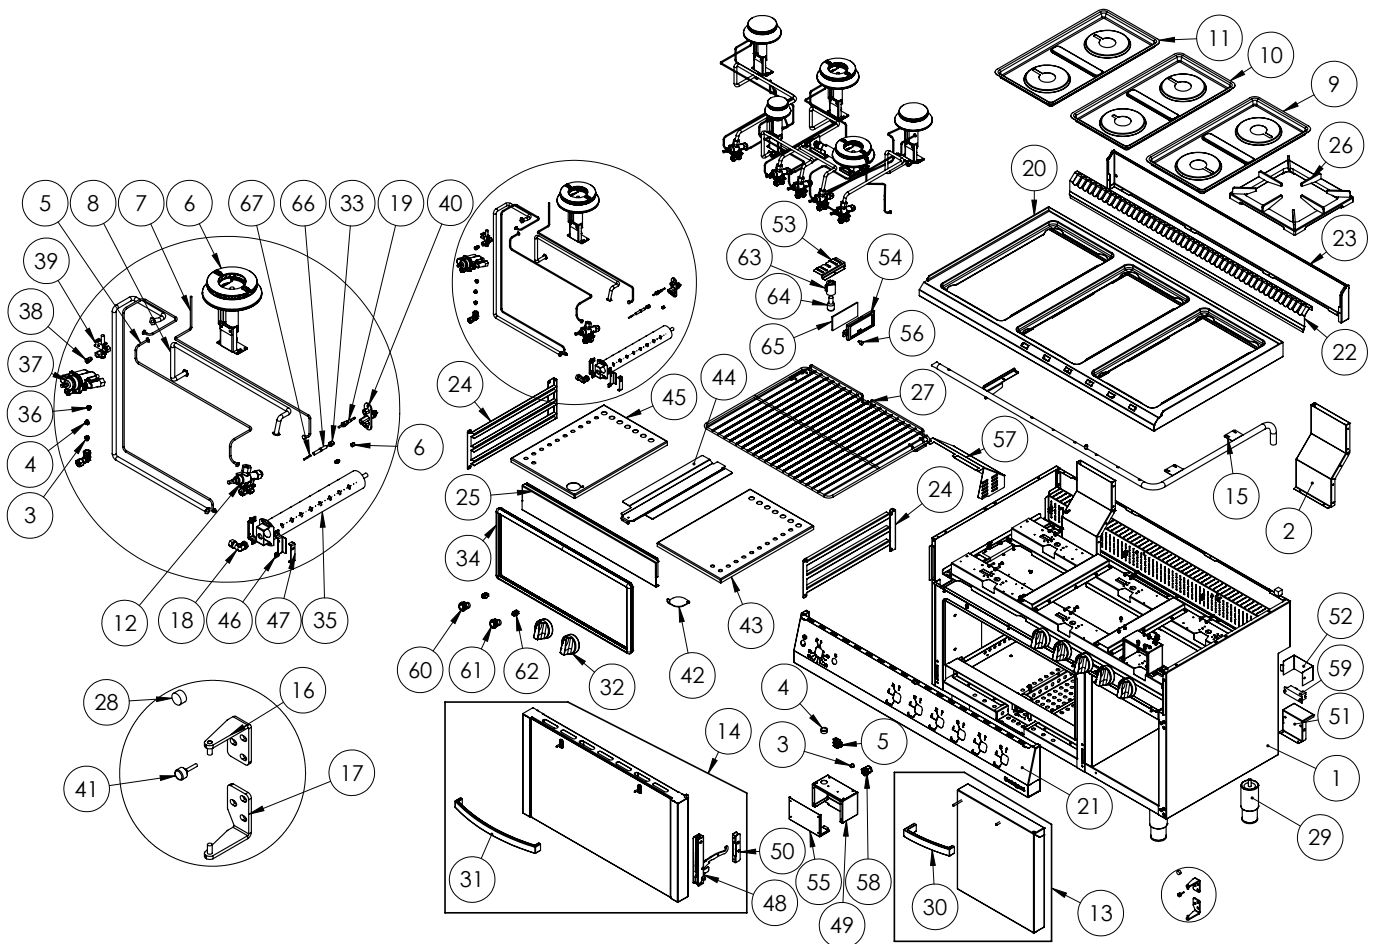

**Gasherd 6 Brenner mit Backofen Serie 700 ND - G20,
6-Brenner (3,5+2x5+2x7+9)**
Katalog-Code: SL33623SE

Teilenummer (V abb.Teilenummer vom bild)	Name	Code
V9711210V04-01	Gehäuse	
V9711210V04-02	Ausgang vorne	
V9711210V04-03	Aderendhülse Kunststoff fi6	C010978
V9711210V04-04	Werkstoff der Aderendhülse fi19	
V9711210V04-05	Anschlussblock	C010859
V9711210V04-06	Zündbrennerdüse 25	
V9711210V04-07	Thermoelement 600	C008081
V9711210V04-08	Thermoelement 800	C009004
V9711210V04-09	Behälter rechts	C010870
V9711210V04-10	Mittlere Schale	C010871
V9711210V04-11	Behälter links	C010501
V9711210V04-12	Ventil	
V9711210V04-13	Schranktür	C011143
V9711210V04-14	Glastür des Ofens	
V9711210V04-15	Sammler	C011407
V9711210V04-16	Scharnier oben	C011137
V9711210V04-17	Unteres Scharnier	C011136
V9711210V04-18	Krümmer	C009080
V9711210V04-19	Thermoelement	C012992
V9711210V04-20	Oben	
V9711210V04-21	Frontplatte	
V9711210V04-22	Abdeckung der Feuerstelle	
V9711210V04-23	Sockel der Feuerstelle	
V9711210V04-24	Führungsschiene	
V9711210V04-25	Untere Abdeckung	
V9711210V04-26	Gitterrost 300x335	C009045
V9711210V04-27	Ofenrost	C009148
V9711210V04-28	Magnet	C007297
V9711210V04-29	Runder Fuß	C007292
V9711210V04-30	Türgriff 400	C011135
V9711210V04-31	Türgriff	C010174
V9711210V04-32	Knopf	
V9711210V04-33	Zündkerze	
V9711210V04-34	Backofen-Dichtung	C011332
V9711210V04-35	Backofenbrenner 5kW	C009006
V9711210V04-36	Zündbrennerdüse	C010906
V9711210V04-37	Ofenventil	C009016