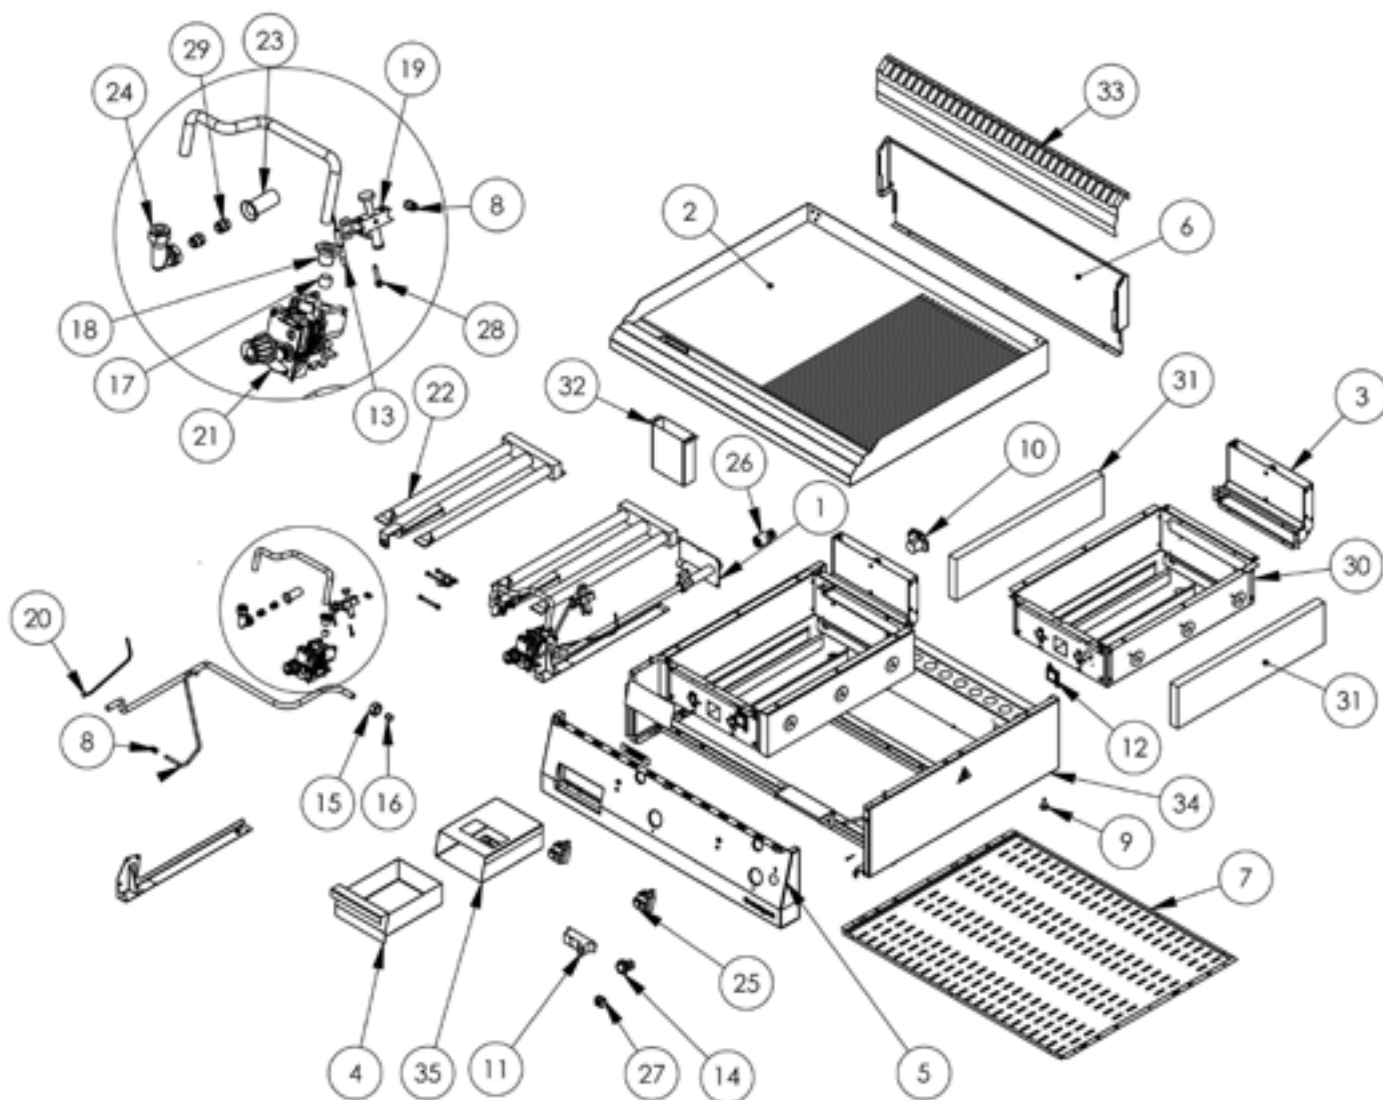

**Gas-Griddleplatte, verchromt als Tischgerät, Serie 700
ND - gerillt 400x700x250 mm (BxTxH)****Katalog-Code: SL3714ITE**

Teilenummer (V abb. Teilenummer vom bild)	Name	Code
V9736210V03-01	Gassammler	
V9736210V03-02	Verchromte geriffelte Grillplatte 400	
V9736210V03-03	Entlüftung	C011053
V9736210V03-04	Abfallbehälter	C011198
V9736210V03-05	Frontpanel	
V9736210V03-06	Entlüftung-Unterbau	
V9736210V03-07	Untere Abdeckung	
V9736210V03-08	Mutter mit Ring M10x1	C010733
V9736210V03-09	Füßchen	C010548
V9736210V03-10	Verbindungsbox	C010734
V9736210V03-11	Generator	C011296
V9736210V03-12	Öse	C010751
V9736210V03-13	Elektrode	C010731
V9736210V03-14	Monostabiler Schalter 120 C	
V9736210V03-15	Mutter M20	C010744
V9736210V03-16	Buchse	
V9736210V03-17	Buchse	C010739
V9736210V03-18	Mutterhülse 12mm	
V9736210V03-19	Pilotflammenbrenner	C010732
V9736210V03-20	Thermoelement 270	C010348
V9736210V03-21	Ventil	
V9736210V03-22	Brenner	C011058
V9736210V03-23	Luftregler	C001245
V9736210V03-24	Bogen des Brenners	C010730
V9736210V03-25	Sicherheitsthermostat	C010877
V9736210V03-26	Reduzierung	
V9736210V03-27	Anschlusswürfel	C009317
V9736210V03-28	Düse des Pilotflammenbrenner	C010906
V9736210V03-29	Düse des brenners	C010649
V9736210V03-30	Kochmulde des Brenners	
V9736210V03-31	Isolierung 25mm 490x122	
V9736210V03-32	Entwässern	
V9736210V03-33	Entlüftung-abschirmung	
V9736210V03-34	Gehäuse	
V9736210V03-35	Containergehäuse	