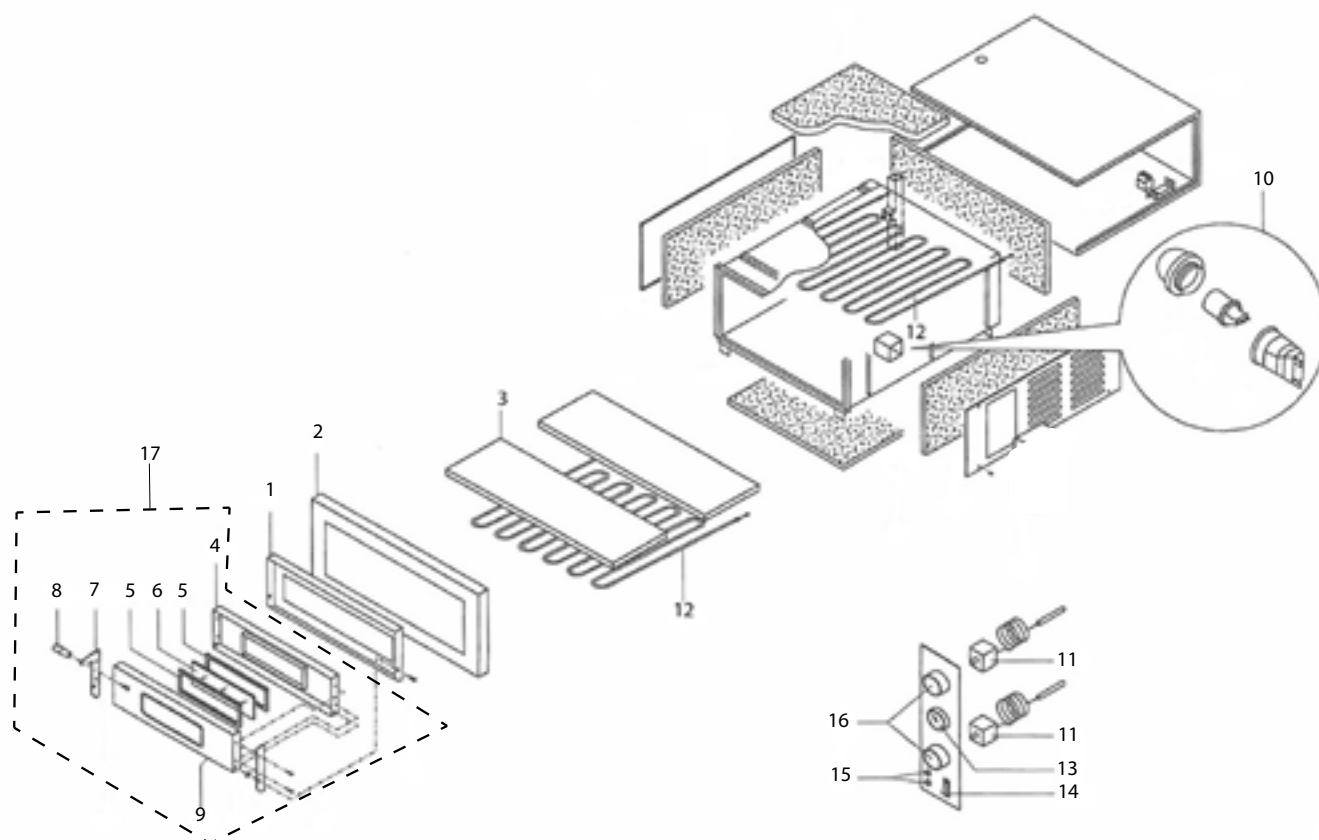

**GREDIL Pizzaofen mit einer Kammer, 4,8 kW,
835 x 835 x 335 mm (BxTxH)**
Katalog-Code: PP0201435

Teilenummer (V abb.Teilenummer vom bild)	Name	Code
V782001V02-01	Innerer Türrahmen	
V782001V02-02	Rahmen	
V782001V02-03	Schamotte 350x700x14	C009743
V782001V02-04	Innentür	
V782001V02-05	Dichtung der Verglasung	C001585
V782001V02-06	Glas der Tür	C013186
V782001V02-07	Halterung	
V782001V02-08	Türgriff	C009707
V782001V02-09	Äußere Tür	
V782001V02-10	Beleuchtung	C009844
V782001V02-11	1-Phasen-Thermostat	C000494
V782001V02-12	Heizgerät	C009937
V782001V02-13	Thermometer	C007667
V782001V02-14	Schalter	
V782001V02-15	Anzeigelampe	C012056
V782001V02-16	Knopf	C011484
V782001V02-17	Tür	C012971