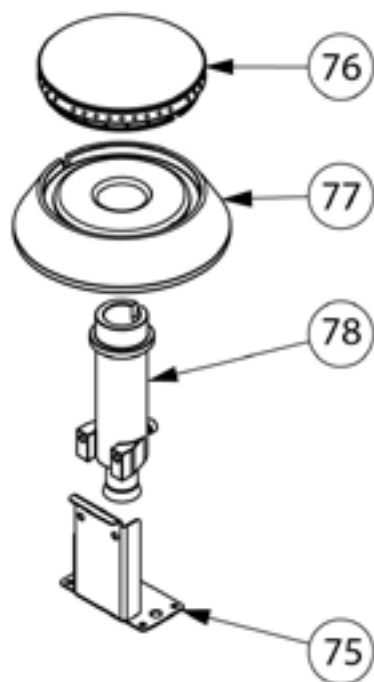

**Gasherd 4 Brenner mit Elektrobackofen (GN 2/1) Serie
700 ND - G20, 4-Brenner (2x5+2x7)**
Katalog-Code: SL33431SE

Teilenummer (V abb.Teilenummer vom bild)	Name	Code
V9716310V02-01	Gehäuse	
V9716310V02-02	Rost Führungsschiene	
V9716310V02-03	Gilt nicht für dieses Produktmodell	
V9716310V02-04	Entlüftung	
V9716310V02-05	Platte	
V9716310V02-06	Gassammler	
V9716310V02-07	Frontpanel	
V9716310V02-08	Oberes Scharnier	
V9716310V02-09	Scharnier unten	
V9716310V02-10	Backofen Scharnier	
V9716310V02-11	Türscharnierrolle	
V9716310V02-12	Glastür	
V9716310V02-13	Gilt nicht für dieses Produktmodell	
V9716310V02-14	Kochmulde - links	
V9716310V02-15	Kochmulde - mitte	
V9716310V02-16	Gilt nicht für dieses Produktmodell	
V9716310V02-17	Ellbogen	
V9716310V02-18	Ventil	
V9716310V02-19	Befestigung des Scheibe	
V9716310V02-20	Verbindungsbox Gehäuse	
V9716310V02-21	Verbindungsbox Gehäuse	
V9716310V02-22	Deckel	
V9716310V02-23	Gilt nicht für dieses Produktmodell	
V9716310V02-24	Rückwand des Schrankes	
V9716310V02-25	Beleuchtung Abdeckung	
V9716310V02-26	Scheiberahmen	
V9716310V02-27	Unterlegscheibe	
V9716310V02-28	Abdeckung	
V9716310V02-29	Platte des Backofens	
V9716310V02-30	Rändelschraube	
V9716310V02-31	Thermoelement	
V9716310V02-32	Heizelement-Stütze	
V9716310V02-33	Gilt nicht für dieses Produktmodell	
V9716310V02-34	Grünes Kontrollleuchte	
V9716310V02-35	Orange Kontrollleuchte	
V9716310V02-36	Gilt nicht für dieses Produktmodell	