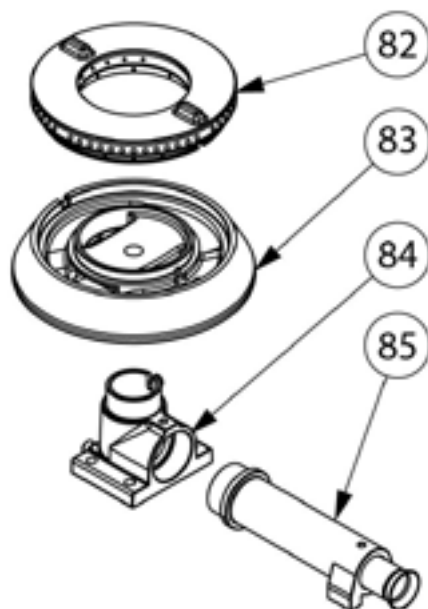

**Gasherd 4 Brenner mit Elektrobackofen (GN 2/1) Serie
700 ND - G20, 4-Brenner (2x5+2x7)**
Katalog-Code: SL33431SE

Teilenummer (V abb.Teilenummer vom bild)	Name	Code
V9716310V02-01	Gehäuse	
V9716310V02-02	Rost Führungsschiene	
V9716310V02-03	Gilt nicht für dieses Produktmodell	
V9716310V02-04	Entlüftung	
V9716310V02-05	Platte	
V9716310V02-06	Gassammler	
V9716310V02-07	Frontpanel	
V9716310V02-08	Oberes Scharnier	
V9716310V02-09	Scharnier unten	
V9716310V02-10	Backofen Scharnier	
V9716310V02-11	Türscharnierrolle	
V9716310V02-12	Glastür	
V9716310V02-13	Gilt nicht für dieses Produktmodell	
V9716310V02-14	Kochmulde - links	
V9716310V02-15	Kochmulde - mitte	
V9716310V02-16	Gilt nicht für dieses Produktmodell	
V9716310V02-17	Ellbogen	
V9716310V02-18	Ventil	
V9716310V02-19	Befestigung des Scheibe	
V9716310V02-20	Verbindungsbox Gehäuse	
V9716310V02-21	Verbindungsbox Gehäuse	
V9716310V02-22	Deckel	
V9716310V02-23	Gilt nicht für dieses Produktmodell	
V9716310V02-24	Rückwand des Schrankes	
V9716310V02-25	Beleuchtung Abdeckung	
V9716310V02-26	Scheiberahmen	
V9716310V02-27	Unterlegscheibe	
V9716310V02-28	Abdeckung	
V9716310V02-29	Platte des Backofens	
V9716310V02-30	Rändelschraube	
V9716310V02-31	Thermoelement	
V9716310V02-32	Heizelement-Stütze	
V9716310V02-33	Gilt nicht für dieses Produktmodell	
V9716310V02-34	Grünes Kontrollleuchte	
V9716310V02-35	Orange Kontrollleuchte	
V9716310V02-36	Gilt nicht für dieses Produktmodell	