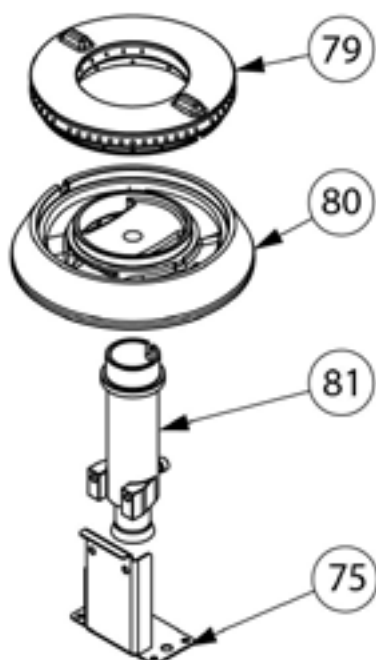

**Gasherd 4 Brenner mit Elektrobackofen (GN 2/1) Serie
700 ND - G20, 4-Brenner (2x5+2x7)**
Katalog-Code: SL33431SE

Teilenummer (V abb.Teilenummer vom bild)	Name	Code
V9716310V02-01	Gehäuse	
V9716310V02-02	Rost Führungsschiene	
V9716310V02-03	Gilt nicht für dieses Produktmodell	
V9716310V02-04	Entlüftung	
V9716310V02-05	Platte	
V9716310V02-06	Gassammler	
V9716310V02-07	Frontpanel	
V9716310V02-08	Oberes Scharnier	
V9716310V02-09	Scharnier unten	
V9716310V02-10	Backofen Scharnier	
V9716310V02-11	Türscharnierrolle	
V9716310V02-12	Glastür	
V9716310V02-13	Gilt nicht für dieses Produktmodell	
V9716310V02-14	Kochmulde - links	
V9716310V02-15	Kochmulde - mitte	
V9716310V02-16	Gilt nicht für dieses Produktmodell	
V9716310V02-17	Ellbogen	
V9716310V02-18	Ventil	
V9716310V02-19	Befestigung des Scheibe	
V9716310V02-20	Verbindungsbox Gehäuse	
V9716310V02-21	Verbindungsbox Gehäuse	
V9716310V02-22	Deckel	
V9716310V02-23	Gilt nicht für dieses Produktmodell	
V9716310V02-24	Rückwand des Schrankes	
V9716310V02-25	Beleuchtung Abdeckung	
V9716310V02-26	Scheiberahmen	
V9716310V02-27	Unterlegscheibe	
V9716310V02-28	Abdeckung	
V9716310V02-29	Platte des Backofens	
V9716310V02-30	Rändelschraube	
V9716310V02-31	Thermoelement	
V9716310V02-32	Heizelement-Stütze	
V9716310V02-33	Gilt nicht für dieses Produktmodell	
V9716310V02-34	Grünes Kontrollleuchte	
V9716310V02-35	Orange Kontrollleuchte	
V9716310V02-36	Gilt nicht für dieses Produktmodell	