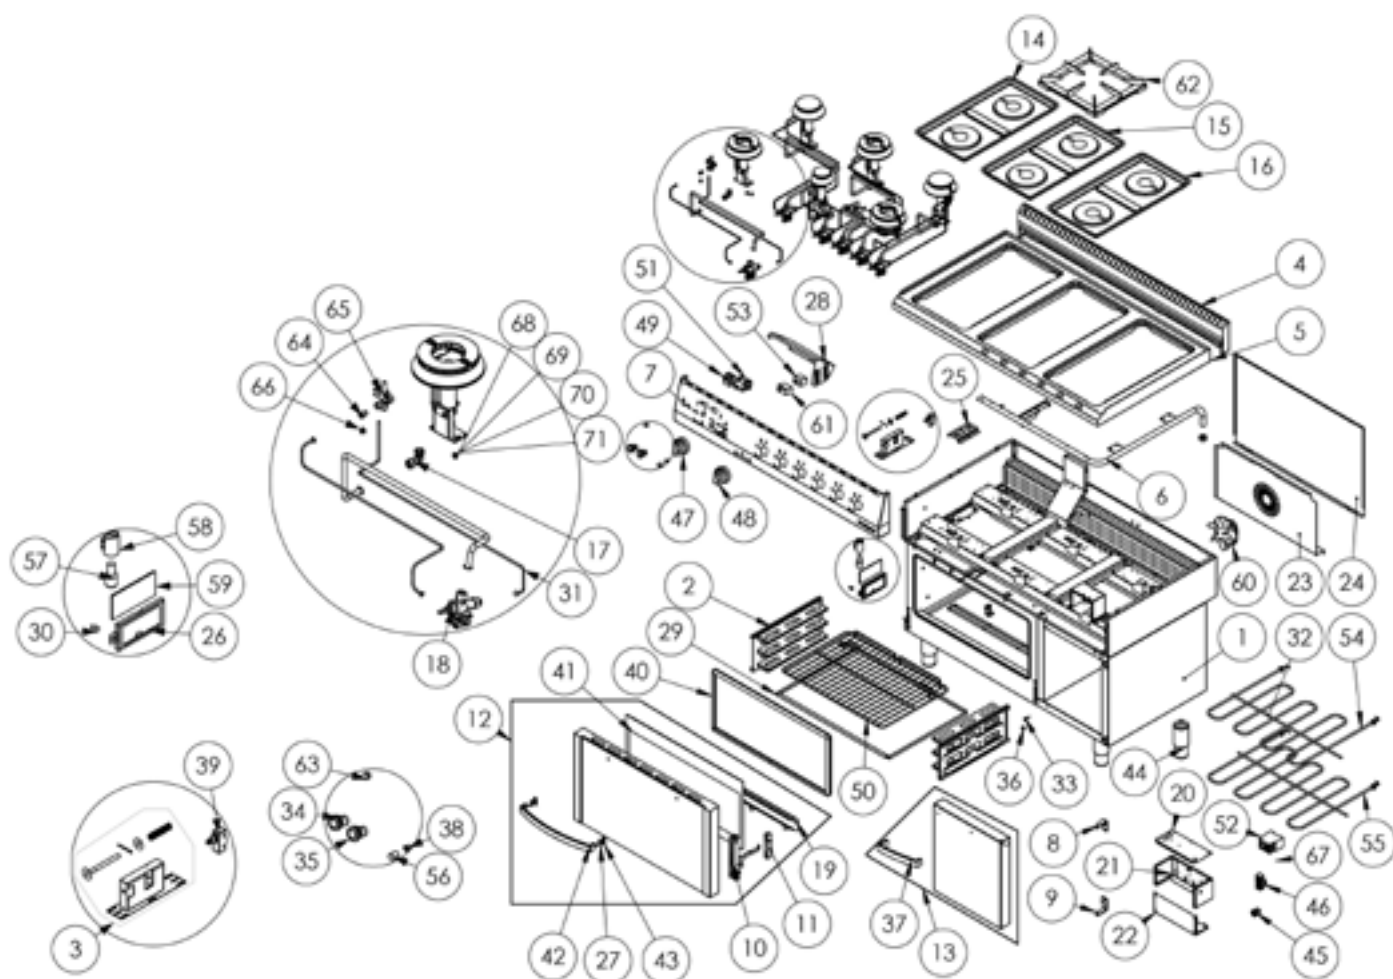

**Gasherd 4 Brenner mit Elektrobackofen (GN 2/1) Serie
700 ND - G20, 4-Brenner (2x5+2x7)**
Katalog-Code: SL33431SE

Teilenummer (V abb.Teilenummer vom bild)	Name	Code
V9716310V02-01	Gehäuse	
V9716310V02-02	Rost Führungsschiene	
V9716310V02-03	Gilt nicht für dieses Produktmodell	
V9716310V02-04	Entlüftung	
V9716310V02-05	Platte	
V9716310V02-06	Gassammler	
V9716310V02-07	Frontpanel	
V9716310V02-08	Oberes Scharnier	
V9716310V02-09	Scharnier unten	
V9716310V02-10	Backofen Scharnier	
V9716310V02-11	Türscharnierrolle	
V9716310V02-12	Glastür	
V9716310V02-13	Gilt nicht für dieses Produktmodell	
V9716310V02-14	Kochmulde - links	
V9716310V02-15	Kochmulde - mitte	
V9716310V02-16	Gilt nicht für dieses Produktmodell	
V9716310V02-17	Ellbogen	
V9716310V02-18	Ventil	
V9716310V02-19	Befestigung des Scheibe	
V9716310V02-20	Verbindungsbox Gehäuse	
V9716310V02-21	Verbindungsbox Gehäuse	
V9716310V02-22	Deckel	
V9716310V02-23	Gilt nicht für dieses Produktmodell	
V9716310V02-24	Rückwand des Schrankes	
V9716310V02-25	Beleuchtung Abdeckung	
V9716310V02-26	Scheiberahmen	
V9716310V02-27	Unterlegscheibe	
V9716310V02-28	Abdeckung	
V9716310V02-29	Platte des Backofens	
V9716310V02-30	Rändelschraube	
V9716310V02-31	Thermoelement	
V9716310V02-32	Heizelement-Stütze	
V9716310V02-33	Gilt nicht für dieses Produktmodell	
V9716310V02-34	Grünes Kontrollleuchte	
V9716310V02-35	Orange Kontrollleuchte	
V9716310V02-36	Gilt nicht für dieses Produktmodell	