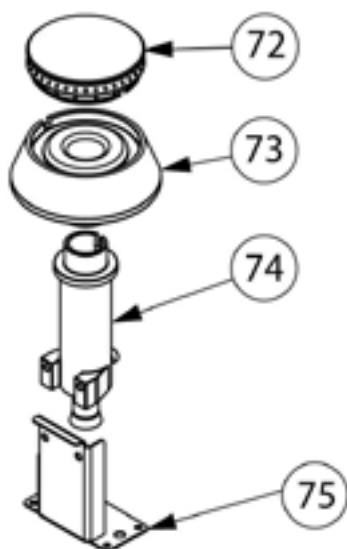

**Gasherd 4 Brenner mit Elektrobackofen (GN 2/1) Serie
700 ND - G20, 4-Brenner (2x5+2x7)**
Katalog-Code: SL33431SE

Teilenummer (V abb.Teilenummer vom bild)	Name	Code
V9716310V02-01	Gehäuse	
V9716310V02-02	Rost Führungsschiene	
V9716310V02-03	Gilt nicht für dieses Produktmodell	
V9716310V02-04	Entlüftung	
V9716310V02-05	Platte	
V9716310V02-06	Gassammler	
V9716310V02-07	Frontpanel	
V9716310V02-08	Oberes Scharnier	
V9716310V02-09	Scharnier unten	
V9716310V02-10	Backofen Scharnier	
V9716310V02-11	Türscharnierrolle	
V9716310V02-12	Glastür	
V9716310V02-13	Gilt nicht für dieses Produktmodell	
V9716310V02-14	Kochmulde - links	
V9716310V02-15	Kochmulde - mitte	
V9716310V02-16	Gilt nicht für dieses Produktmodell	
V9716310V02-17	Ellbogen	
V9716310V02-18	Ventil	
V9716310V02-19	Befestigung des Scheibe	
V9716310V02-20	Verbindungsbox Gehäuse	
V9716310V02-21	Verbindungsbox Gehäuse	
V9716310V02-22	Deckel	
V9716310V02-23	Gilt nicht für dieses Produktmodell	
V9716310V02-24	Rückwand des Schrankes	
V9716310V02-25	Beleuchtung Abdeckung	
V9716310V02-26	Scheiberahmen	
V9716310V02-27	Unterlegscheibe	
V9716310V02-28	Abdeckung	
V9716310V02-29	Platte des Backofens	
V9716310V02-30	Rändelschraube	
V9716310V02-31	Thermoelement	
V9716310V02-32	Heizelement-Stütze	
V9716310V02-33	Gilt nicht für dieses Produktmodell	
V9716310V02-34	Grünes Kontrollleuchte	
V9716310V02-35	Orange Kontrollleuchte	
V9716310V02-36	Gilt nicht für dieses Produktmodell	