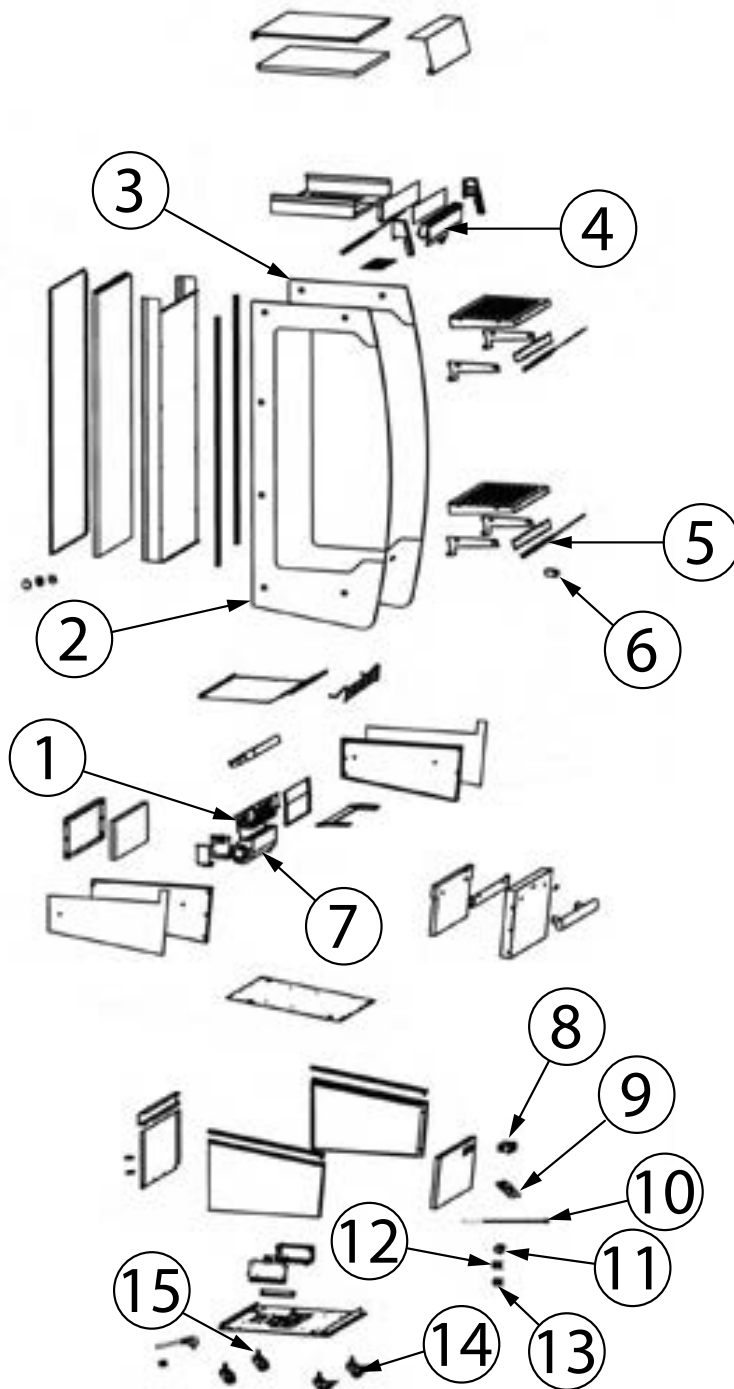

Wärmevitrine offen, 2 kW, 494x600x1742 (BxTxH)

Katalog-Code: KE2702220

Teilenummer (V abb.Teilenummer vom bild)	Name	Code
V852220V01-01	Heizelement	C013894
V852220V01-02	Linkes Glas	
V852220V01-03	Rechtes Glas	
V852220V01-04	Vorhang	C013895
V852220V01-05	Led-Beleuchtung	C013896
V852220V01-06	Led-Transformator	C013897
V852220V01-07	Fan	C013898
V852220V01-08	Anzeige der Temperatur	C013899
V852220V01-09	Hauptplatine	C013900
V852220V01-10	Temperaturfühler	C013901
V852220V01-11	Schalter	C013902
V852220V01-12	Thermischer Schutz 95°C	
V852220V01-13	125°C thermischer Schutz	
V852220V01-14	Rad mit Bremse	
V852220V01-15	Rad ohne Bremse	