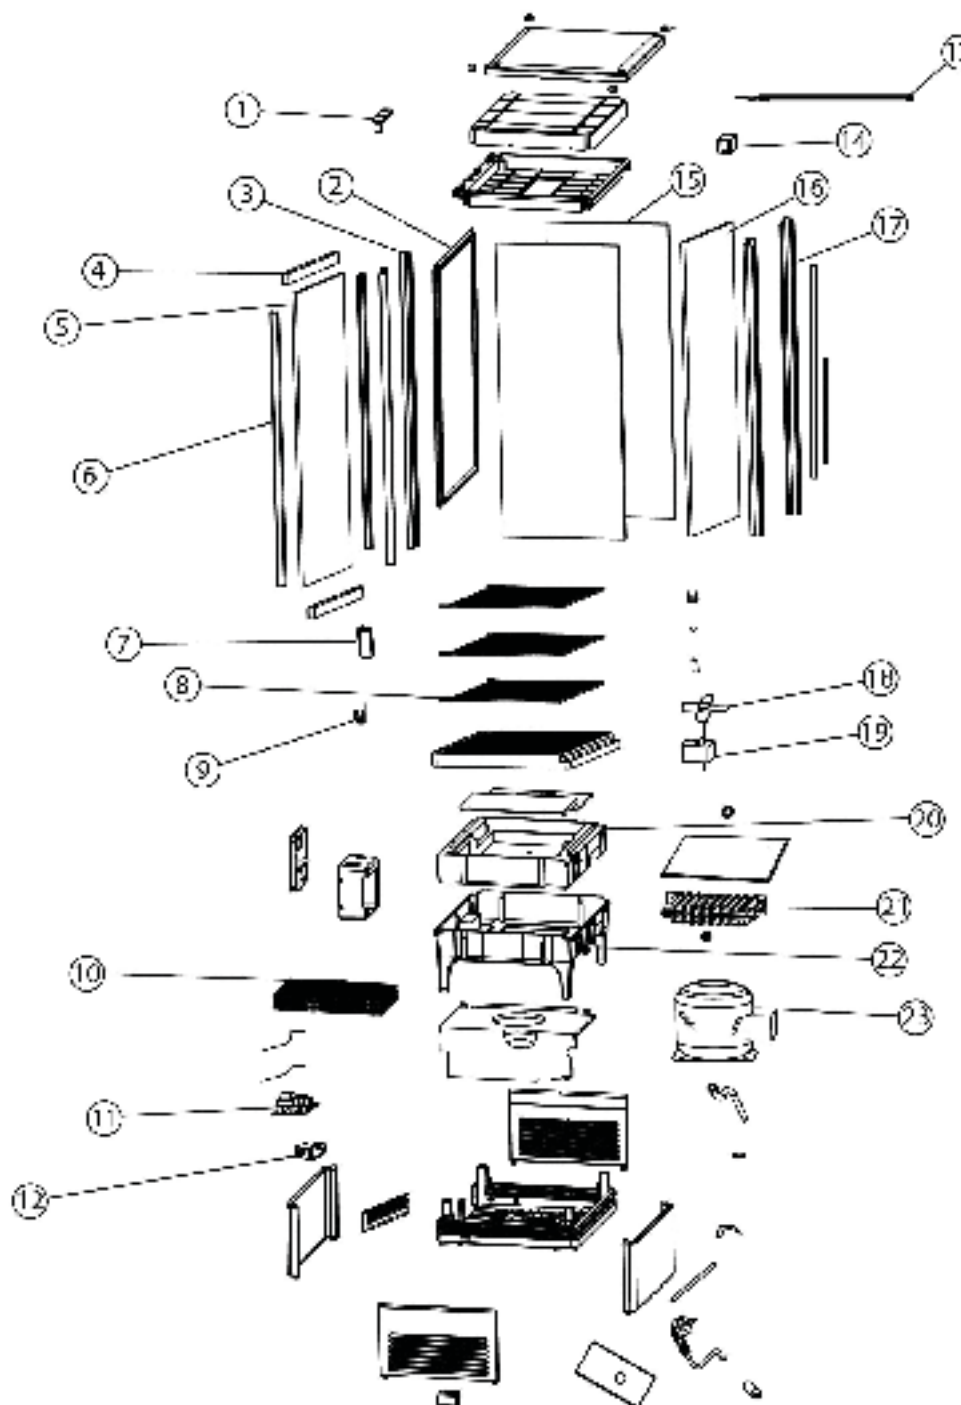

**Kühlvitrine PAN4L, weiß, Abmessung 428 x 386 x 960 mm (BxTxH)**
**Katalog-Code: KT0101078**

<b>Teilenummer (V abb.Teilenummer vom bild)</b>	<b>Name</b>	<b>Code</b>
V852170V02-01	Oberes Scharnier	C011214
V852170V02-02	Dichtung	C008854
V852170V02-03	Frontbügel	
V852170V02-04	Oberer Türrahmen	
V852170V02-05	Türglas	C011678
V852170V02-06	Rechter und linker Türpfosten	
V852170V02-07	Türgriff	
V852170V02-08	Fach	C007428
V852170V02-09	Klipp	C007427
V852170V02-10	Verflüssiger	
V852170V02-11	Hauptplatine	C011496
V852170V02-12	Anzeige der Temperatur	
V852170V02-13	Beleuchtung	C013989
V852170V02-14	LED-Netzteil	C013990
V852170V02-15	Seitenglas	C008024
V852170V02-16	Hinteres Glas	C009126
V852170V02-17	Rückenhalterung	
V852170V02-18	Lüfterpropeller	C010285
V852170V02-19	Lüftermotor	C012215
V852170V02-20	Styropor	
V852170V02-21	Verdampfer	C007555
V852170V02-22	Sockel aus Kunststoff	
V852170V02-23	Kompressor	C011714