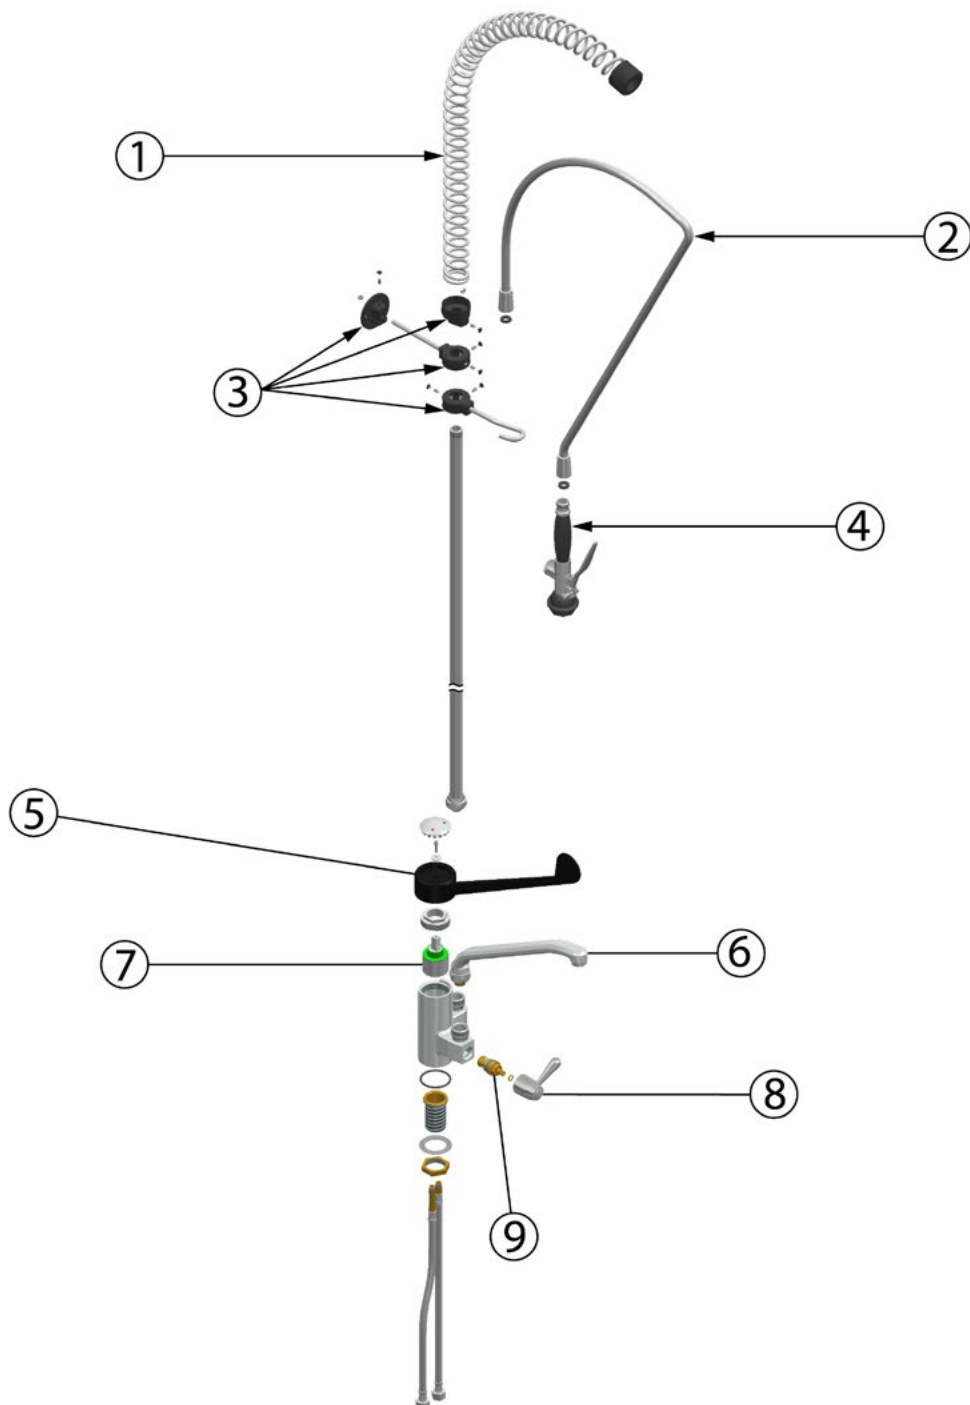

**MONOLITH Geschirrbrause mit Mischbatterie,
Einloch-Montage, mit Wasserhahn und Einhebelmischer**

Katalog-Code: SM2201870

Teilenummer (V abb. Teilenummer vom bild)	Name	Code
V651525V01-01	Feder	
V651525V01-02	Flexibler Schlauch	C005243
V651525V01-03	Befestigung	
V651525V01-04	Dusche	C005244
V651525V01-05	Ellbogenhebel	
V651525V01-06	Ablasshahn	C001974
V651525V01-07	Keramikkopf	C010894
V651525V01-08	Ventil Hebel	
V651525V01-09	Ventil	C009411