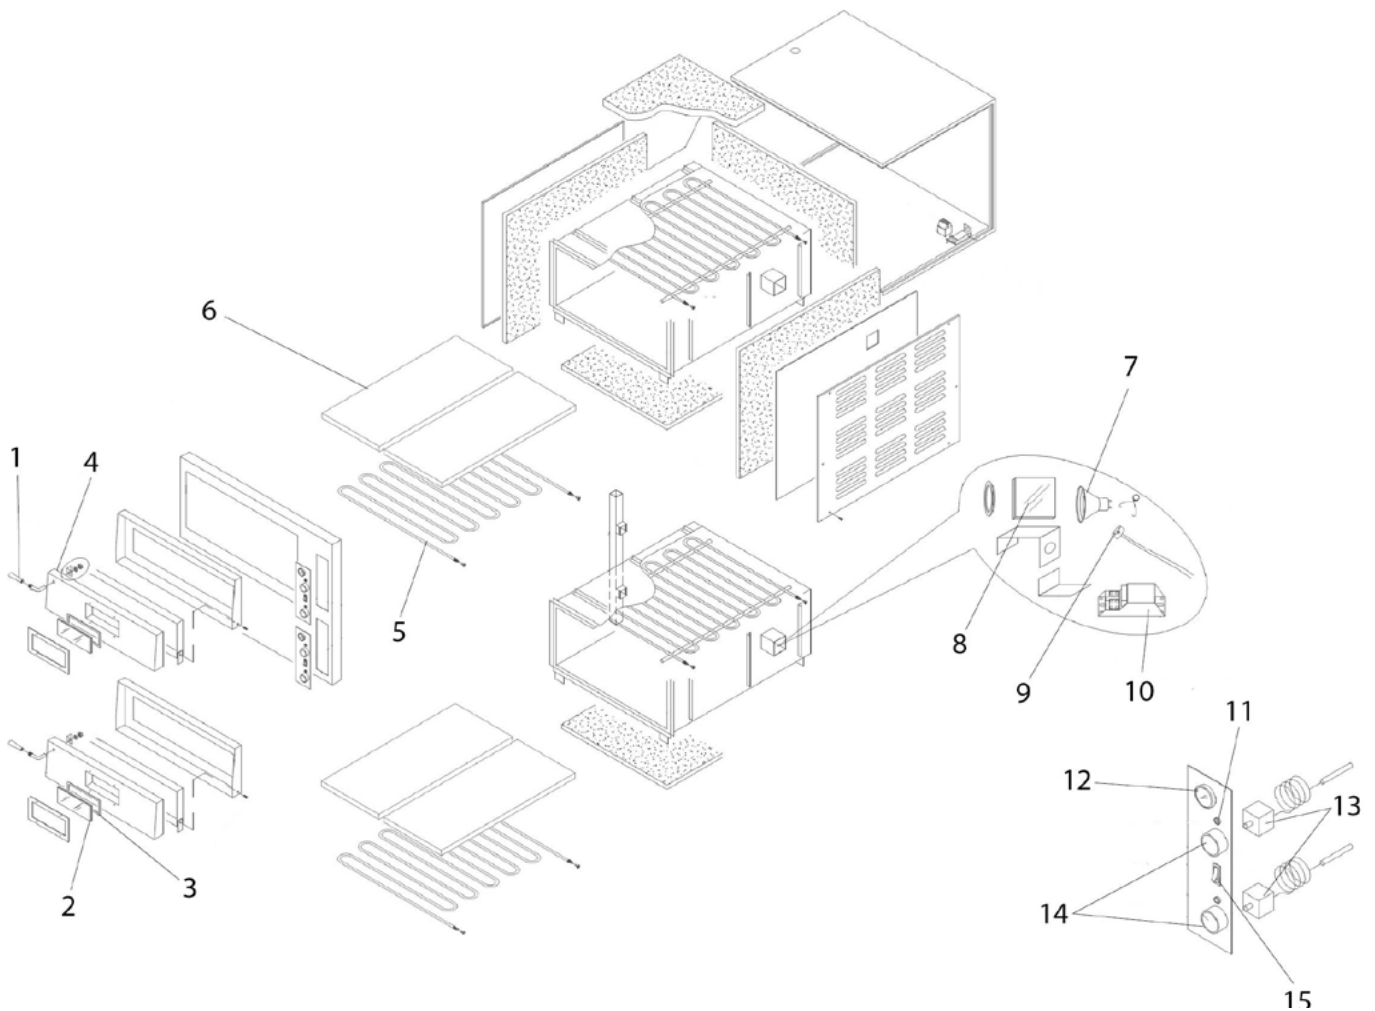

**GGF Pizzaofen mit einer Kammer,  
8,4 kW, 900 x 735 x 750 mm (BxTxH)****Katalog-Code: PP0402430**

<b>Teilenummer (V abb.Teilenummer vom bild)</b>	<b>Name</b>	<b>Code</b>
V781502V01-01	Türgriff	
V781502V01-02	Türglas	
V781502V01-03	Türglasdichtung	
V781502V01-04	Türverkleidung	
V781502V01-05	Heizelement	C009935
V781502V01-06	Feuerfester Stein	C009669
V781502V01-07	Lampen	
V781502V01-08	Schutzglas	
V781502V01-09	Fassung	
V781502V01-10	Transformator	
V781502V01-11	Kontrollleuchte	
V781502V01-12	Thermometer	
V781502V01-13	Thermostat	
V781502V01-14	Drehknopf	
V781502V01-15	Schalter	