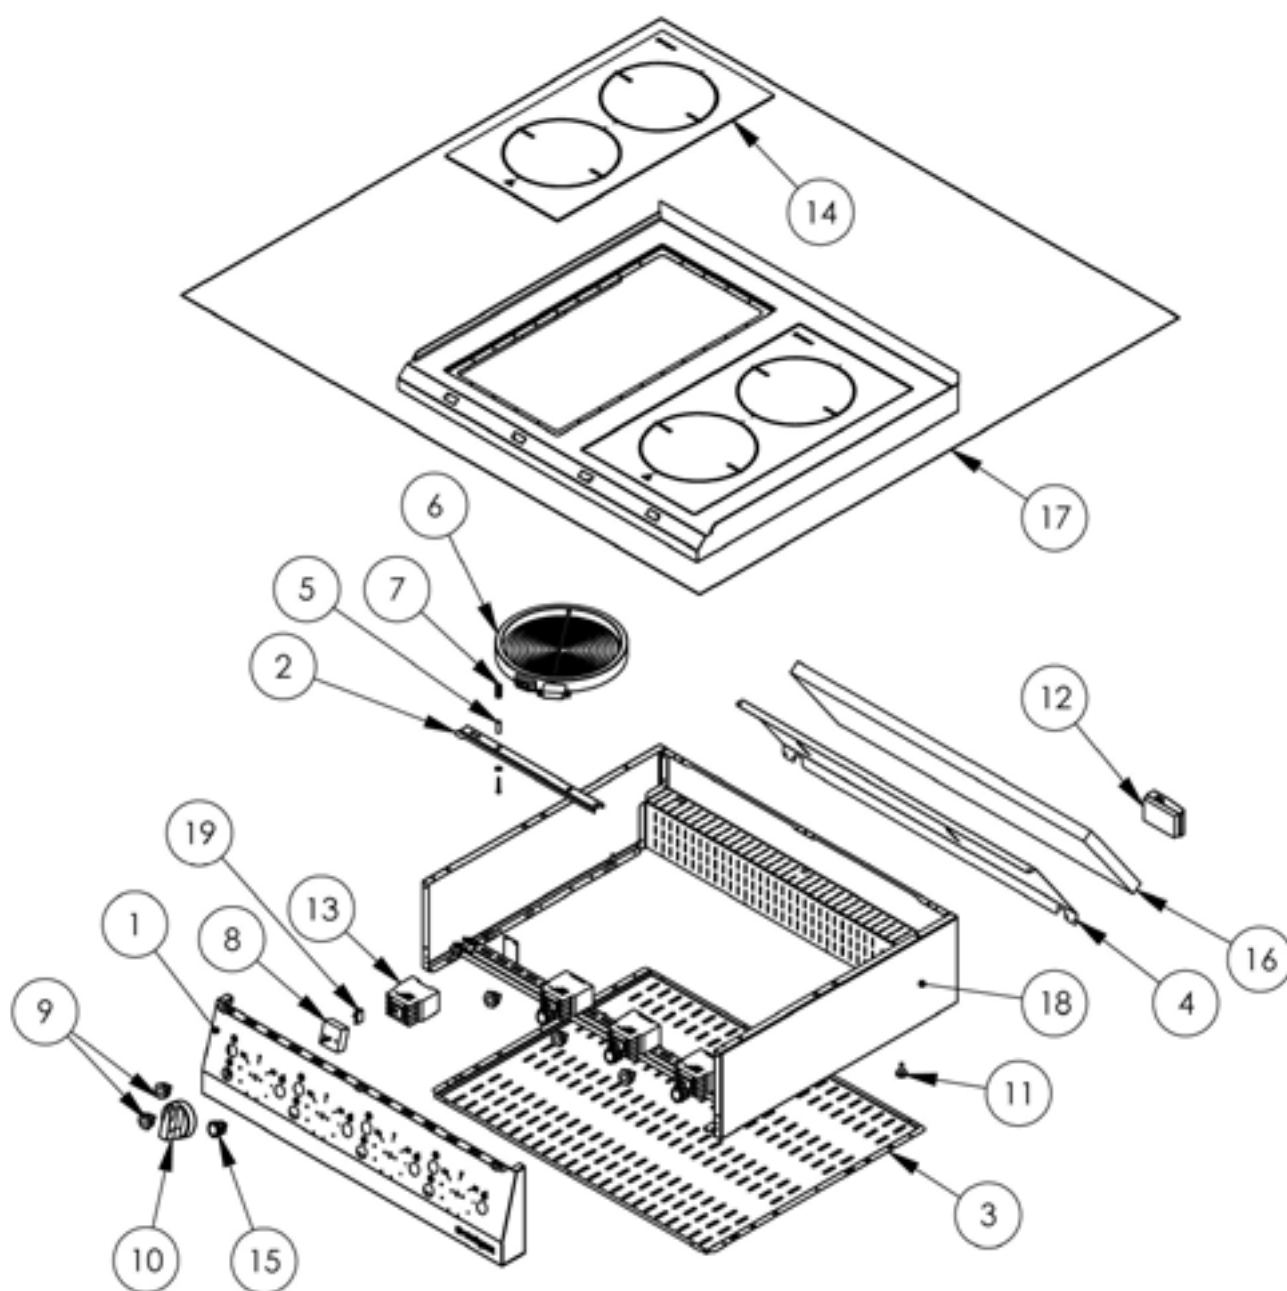

**Glaskeramik-Kochfeld als Tischgerät Serie 700 ND - 4-Kochstellen (4x2,5)**

Katalog-Code: SL42021T

<b>Teilenummer (V abb.Teilenummer vom bild)</b>	<b>Name</b>	<b>Code</b>
V9706500V01-01	Frontpanel	
V9706500V01-02	Plattengriff	
V9706500V01-03	Untere Abdeckung	
V9706500V01-04	Schalterabdeckung	
V9706500V01-05	Distanzhülse	
V9706500V01-06	Heizplatte 2500W 230V	C011372
V9706500V01-07	Druckfeder	
V9706500V01-08	Energeregler	C008043
V9706500V01-09	Orange Kontrollleuchte	
V9706500V01-10	Drehknopf	C011147
V9706500V01-11	Füßchen	C010548
V9706500V01-12	Klemmkasten KADO	C009003
V9706500V01-13	Schütz 5,5kW 12A	C008045
V9706500V01-14	Kocherglas mit Keramikplatte	
V9706500V01-15	Bistabiler Ausschalter	C013484
V9706500V01-16	Dämmmatte	C010954
V9706500V01-17	Platte	
V9706500V01-18	Gehäuse	
V9706500V01-19	Papierkondensator X9	