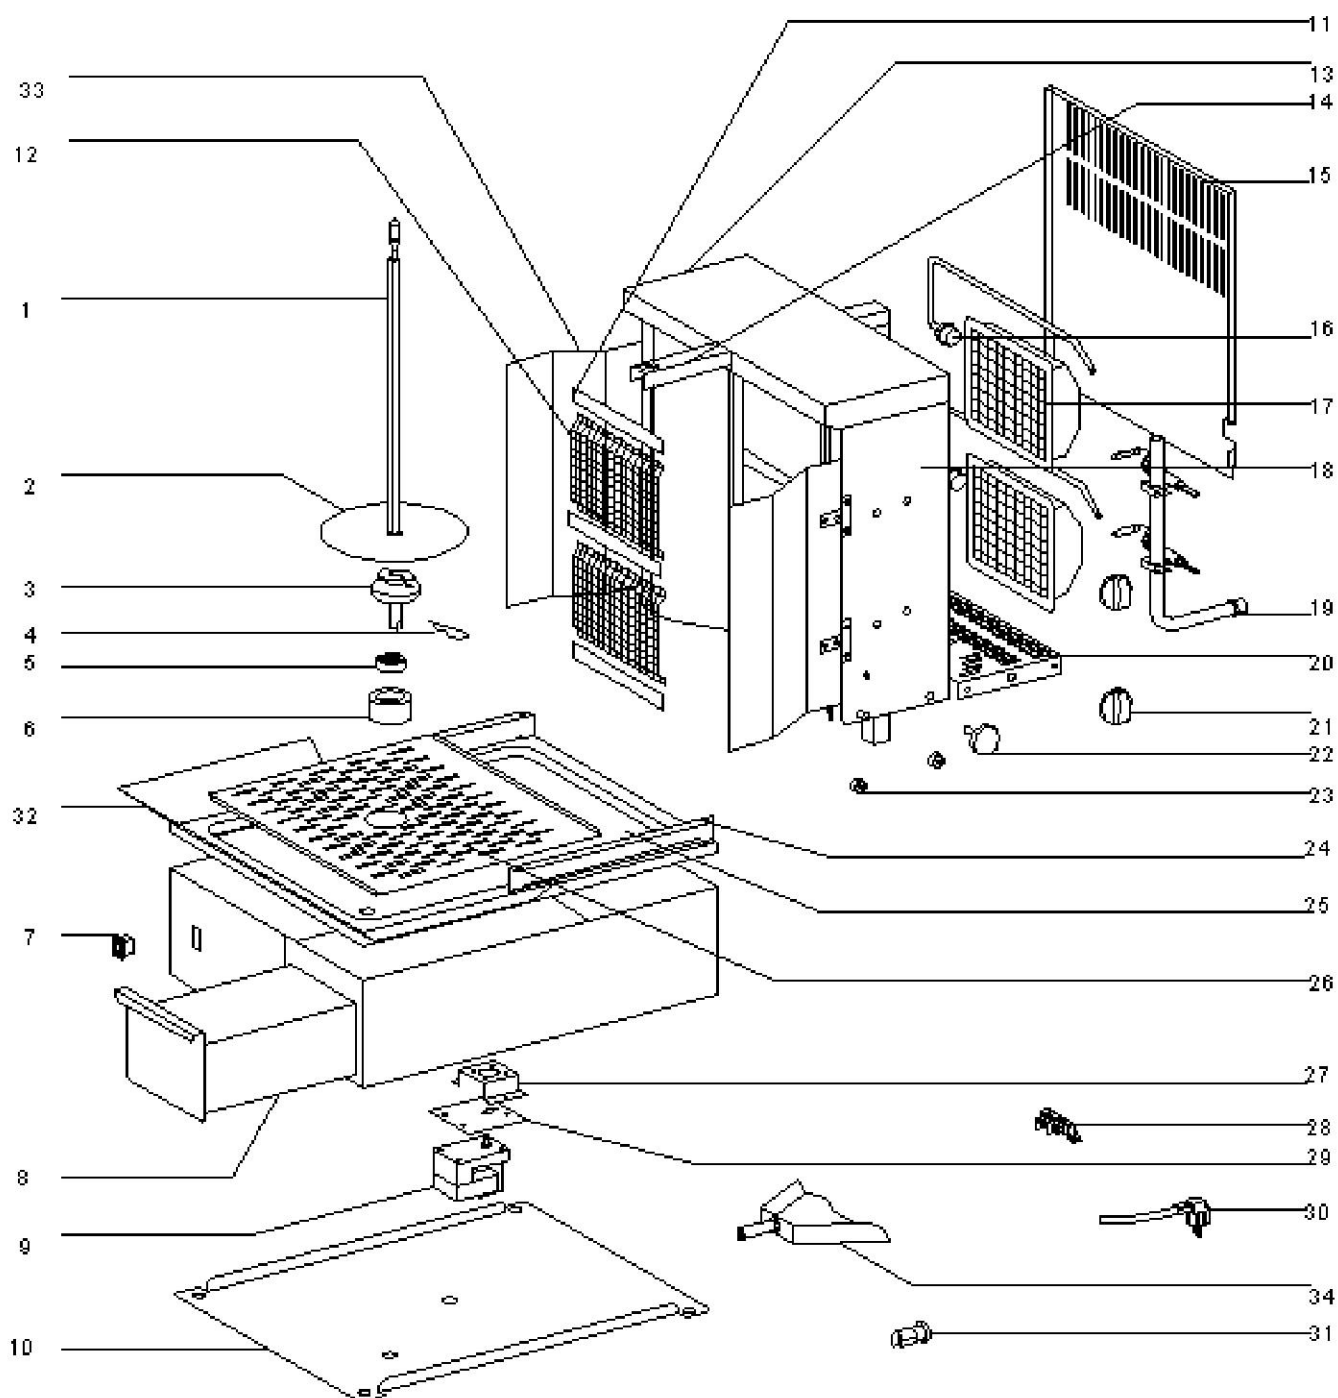

**ROLLER GRILL Gas-Gyrosgrill, Kapazität 15 kg,
Abmessung 580 x 660 x 645 mm (BxTxH)**
Katalog-Code: KE2502070

Teilenummer (V abb.Teilenummer vom bild)	Name	Code
V777373V01-01	Bar	C002792
V777373V01-02	Basis für Fleisch	
V777373V01-03	Sattelstützensperre	C002641
V777373V01-04	Bolzen	
V777373V01-05	Lager	
V777373V01-06	Abdeckung des Lagers	
V777373V01-07	Umschalter	C002565
V777373V01-08	Abtropfschublade	
V777373V01-09	Getriebemotor	C002543
V777373V01-10	unteres Gehäuse	
V777373V01-11	Befestigung der Brennerhaube	
V777373V01-12	Brennerdeckel	C002785
V777373V01-13	Oberes Gehäuseelement	
V777373V01-14	Befestigung der Sattelstütze	
V777373V01-15	Rückwand	
V777373V01-16	Düse 140	C002642
V777373V01-17	Brenner	
V777373V01-18	Reflektor	
V777373V01-19	Gasversorgungsleitung	
V777373V01-20	Gehäuseelement	
V777373V01-21	Drehknopf	
V777373V01-22	Drehknopf	
V777373V01-23	Lager	
V777373V01-24	Gleitschiene	
V777373V01-25	Tropfschale	
V777373V01-26	Abtropffläche	
V777373V01-27	Motorbefestigung	
V777373V01-28	Anschlusswürfel	C002605
V777373V01-29	Motorbefestigung	
V777373V01-30	Stromversorgungskabel	
V777373V01-31	Stromversorgungskabel choke	
V777373V01-32	Abdeckung	
V777373V01-33	Seitliche Abdeckung	C002347
V777373V01-34	Gyros-Schaufel	