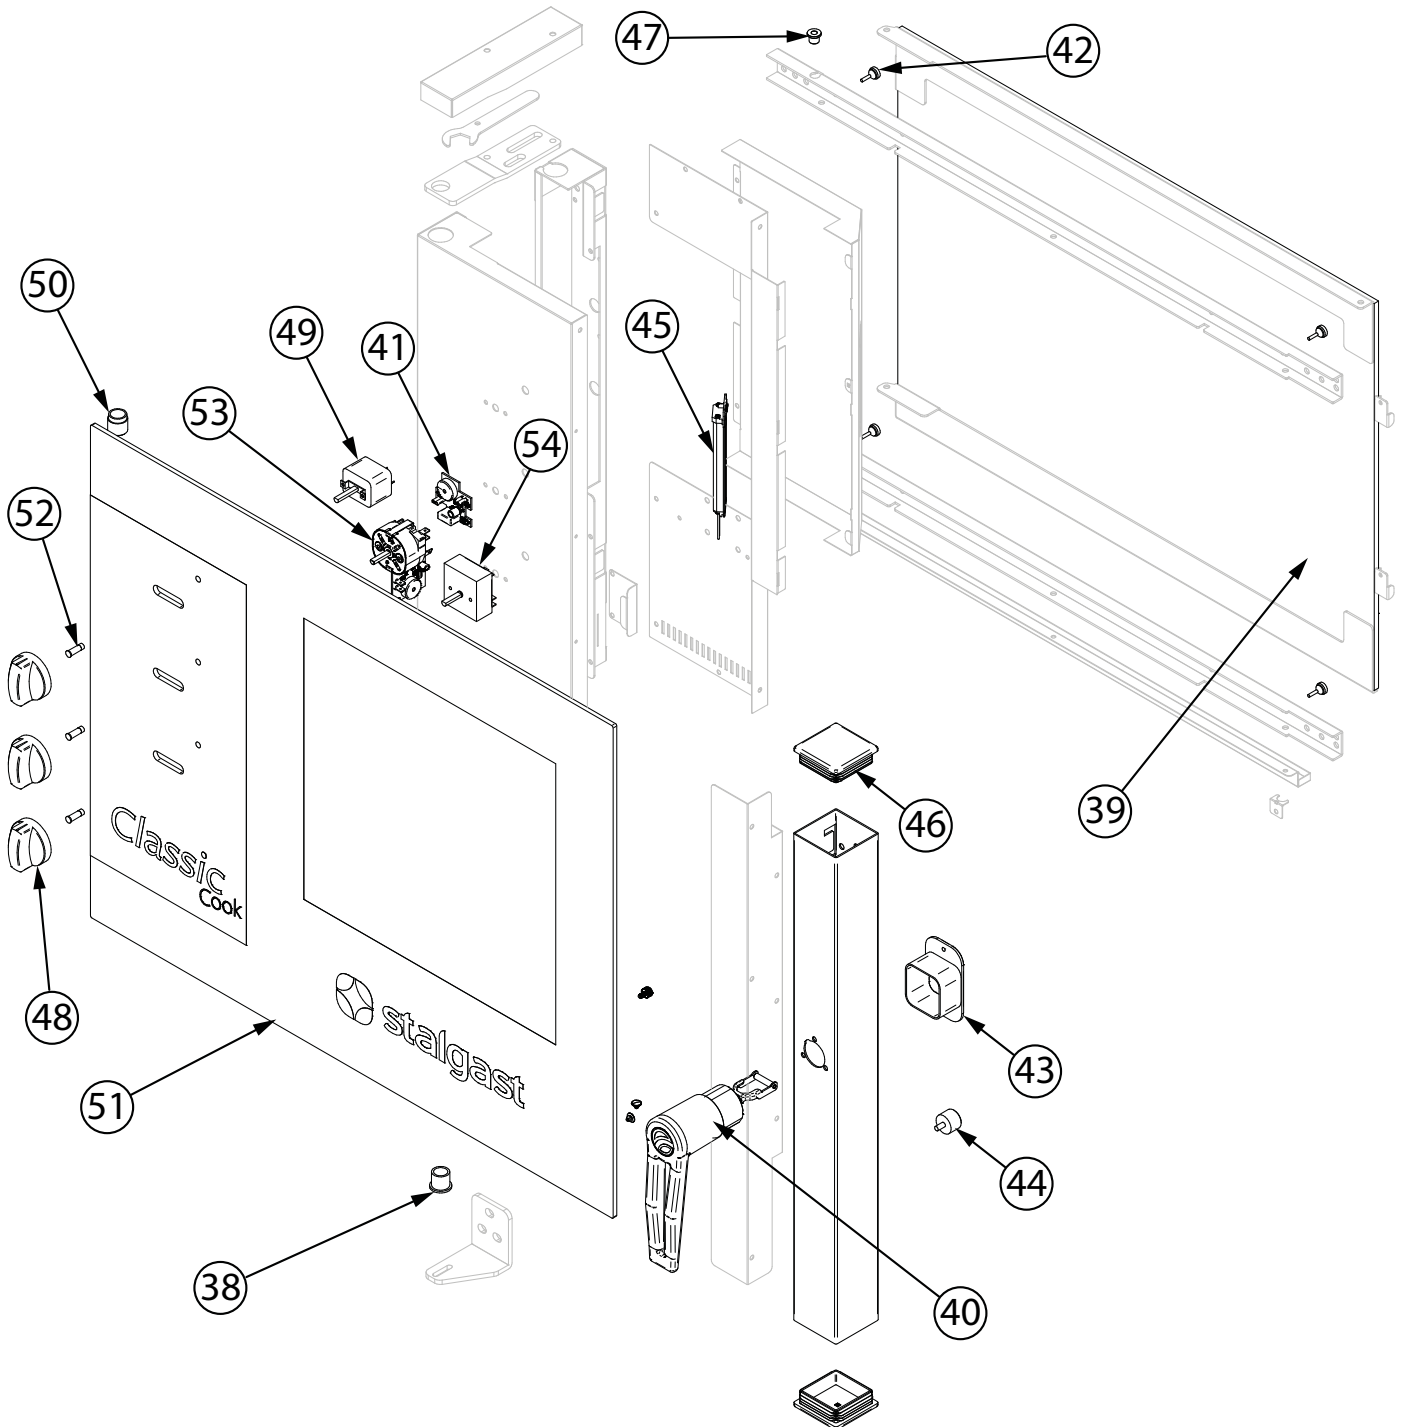

**Kombidämpfer, STALGAST ClassicCook,  
manuelle Steuerung, 5xGN1/1, 7,75 kW****Katalog-Code: FM011105E**

Teilenummer (V abb.Teilenummer vom bild)	Name	Code
V9100043V01-01	Füßchen	C013149
V9100043V01-02	Kabelverschraubung	
V9100043V01-03	Sicherheitsthermostat	C013111
V9100043V01-04	Kunststoffmutter M20x1,5	
V9100043V01-05	Sicherheitsthermostat	C013112
V9100043V01-06	Elektroventil	C013106
V9100043V01-07	Perforierte-Schiene DIN 57	
V9100043V01-08	Cable clamp	
V9100043V01-09	Cable clamp	
V9100043V01-10	Cable clamp	
V9100043V01-11	Buchse	
V9100043V01-12	Ventilator	C013133
V9100043V01-13	Relais	C013116
V9100043V01-14	Transformator	
V9100043V01-15	Kondensator	
V9100043V01-16	Cable clamp	
V9100043V01-17	Cable clamp	
V9100043V01-18	Schütz	C013127
V9100043V01-19	Buchse	
V9100043V01-20	Silikonhülle	
V9100043V01-21	Schornsteinkopf	
V9100043V01-22	Anschluss	
V9100043V01-23	Nebeltube	
V9100043V01-24	Dichtung	
V9100043V01-25	Heizung 7,5 kW	C013159
V9100043V01-26	Motor	C013089
V9100043V01-27	Ventilator	C013088
V9100043V01-28	Motorlager	C013156
V9100043V01-29	Schraube	
V9100043V01-30	Schraube L20	
V9100043V01-31	Schornsteinabdichtung	
V9100043V01-32	Elektrische Verbindung	
V9100043V01-33	Tülle	
V9100043V01-34	Dichtung	C013196
V9100043V01-35	Endausschalter	C013162
V9100043V01-36	Schalterhalterung	

<b>Teilenummer (V abb.Teilenummer vom bild)</b>	<b>Name</b>	<b>Code</b>
V9100043V01-37	Schloss sperren	C013121
V9100043V01-38	Türbuchse	
V9100043V01-39	Innenscheibe	C013185
V9100043V01-40	Türgriff	
V9100043V01-41	Summer	
V9100043V01-42	Flexibler Stopp	
V9100043V01-43	Kunststoffeinsatz	
V9100043V01-44	Stoßgummi D21-M5	
V9100043V01-45	LED-Lampe	C013122
V9100043V01-46	Kappe	
V9100043V01-47	Buchse	
V9100043V01-48	Drehknopf	
V9100043V01-49	Thermostat	C013750
V9100043V01-50	Obere Scharnierachse	
V9100043V01-51	Äußeres Glas	
V9100043V01-52	Kontrollleuchte	
V9100043V01-53	Zeitschaltuhr	
V9100043V01-54	Energiregler	