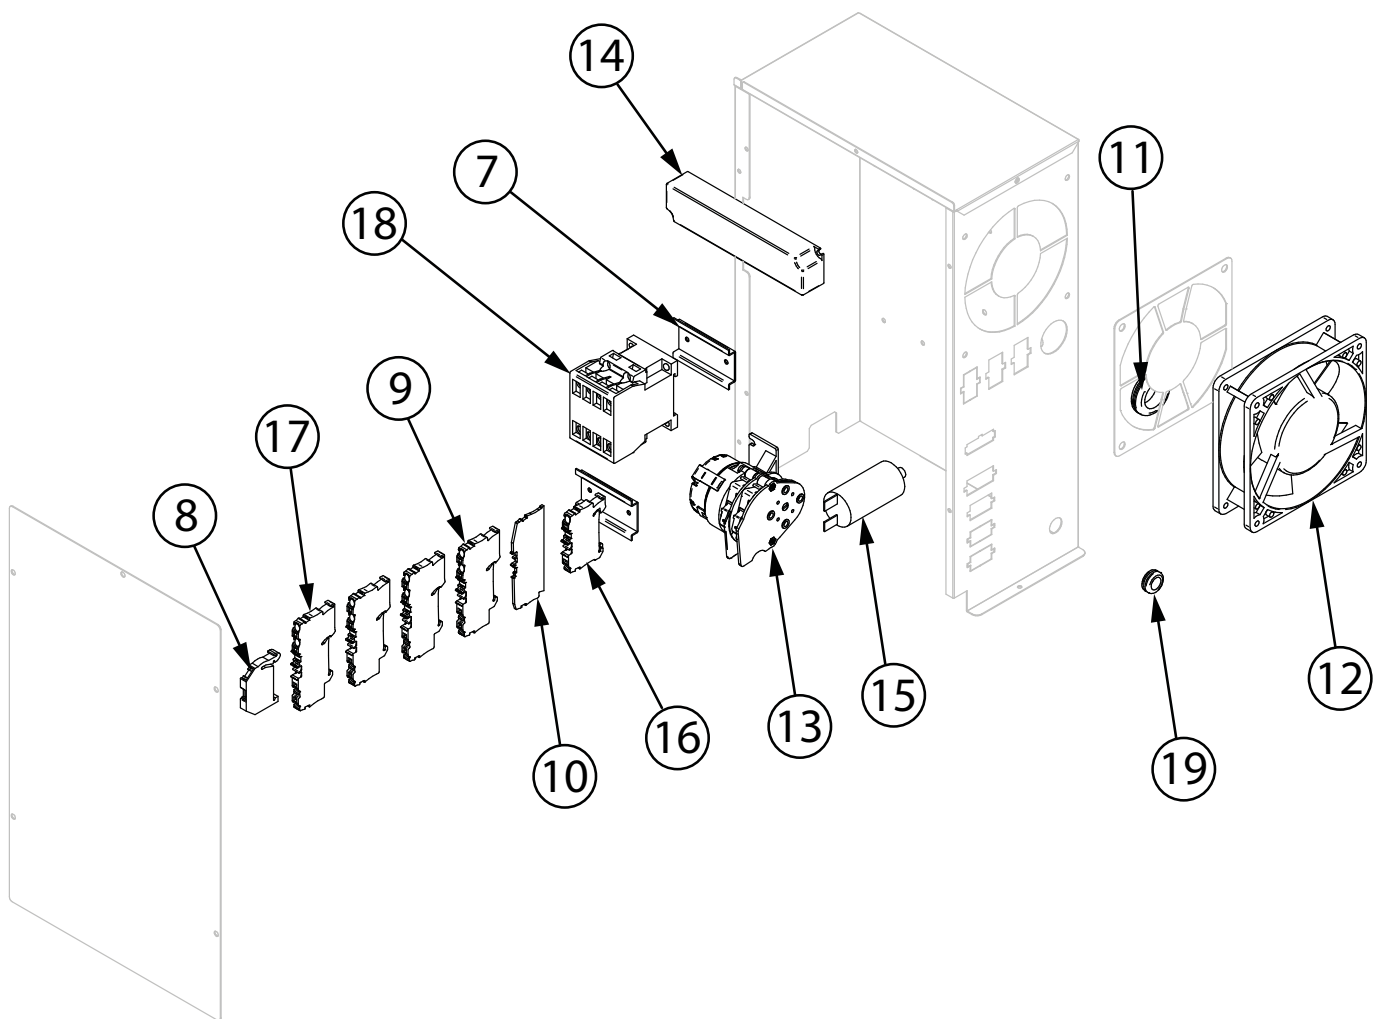

**Kombidämpfer, STALGAST ClassicCook,  
manuelle Steuerung, 5xGN1/1, 7,75 kW****Katalog-Code: FM011105E**

Teilenummer (V abb.Teilenummer vom bild)	Name	Code
V9100043V01-01	Füßchen	C013149
V9100043V01-02	Kabelverschraubung	
V9100043V01-03	Sicherheitsthermostat	C013111
V9100043V01-04	Kunststoffmutter M20x1,5	
V9100043V01-05	Sicherheitsthermostat	C013112
V9100043V01-06	Elektroventil	C013106
V9100043V01-07	Perforierte-Schiene DIN 57	
V9100043V01-08	Cable clamp	
V9100043V01-09	Cable clamp	
V9100043V01-10	Cable clamp	
V9100043V01-11	Buchse	
V9100043V01-12	Ventilator	C013133
V9100043V01-13	Relais	C013116
V9100043V01-14	Transformator	
V9100043V01-15	Kondensator	
V9100043V01-16	Cable clamp	
V9100043V01-17	Cable clamp	
V9100043V01-18	Schütz	C013127
V9100043V01-19	Buchse	
V9100043V01-20	Silikonhülle	
V9100043V01-21	Schornsteinkopf	
V9100043V01-22	Anschluss	
V9100043V01-23	Nebeltube	
V9100043V01-24	Dichtung	
V9100043V01-25	Heizung 7,5 kW	C013159
V9100043V01-26	Motor	C013089
V9100043V01-27	Ventilator	C013088
V9100043V01-28	Motorlager	C013156
V9100043V01-29	Schraube	
V9100043V01-30	Schraube L20	
V9100043V01-31	Schornsteinabdichtung	
V9100043V01-32	Elektrische Verbindung	
V9100043V01-33	Tülle	
V9100043V01-34	Dichtung	C013196
V9100043V01-35	Endausschalter	C013162
V9100043V01-36	Schalterhalterung	

<b>Teilenummer (V abb.Teilenummer vom bild)</b>	<b>Name</b>	<b>Code</b>
V9100043V01-37	Schloss sperren	C013121
V9100043V01-38	Türbuchse	
V9100043V01-39	Innenscheibe	C013185
V9100043V01-40	Türgriff	
V9100043V01-41	Summer	
V9100043V01-42	Flexibler Stopp	
V9100043V01-43	Kunststoffeinsatz	
V9100043V01-44	Stoßgummi D21-M5	
V9100043V01-45	LED-Lampe	C013122
V9100043V01-46	Kappe	
V9100043V01-47	Buchse	
V9100043V01-48	Drehknopf	
V9100043V01-49	Thermostat	C013750
V9100043V01-50	Obere Scharnierachse	
V9100043V01-51	Äußeres Glas	
V9100043V01-52	Kontrollleuchte	
V9100043V01-53	Zeitschaltuhr	
V9100043V01-54	Energiregler	