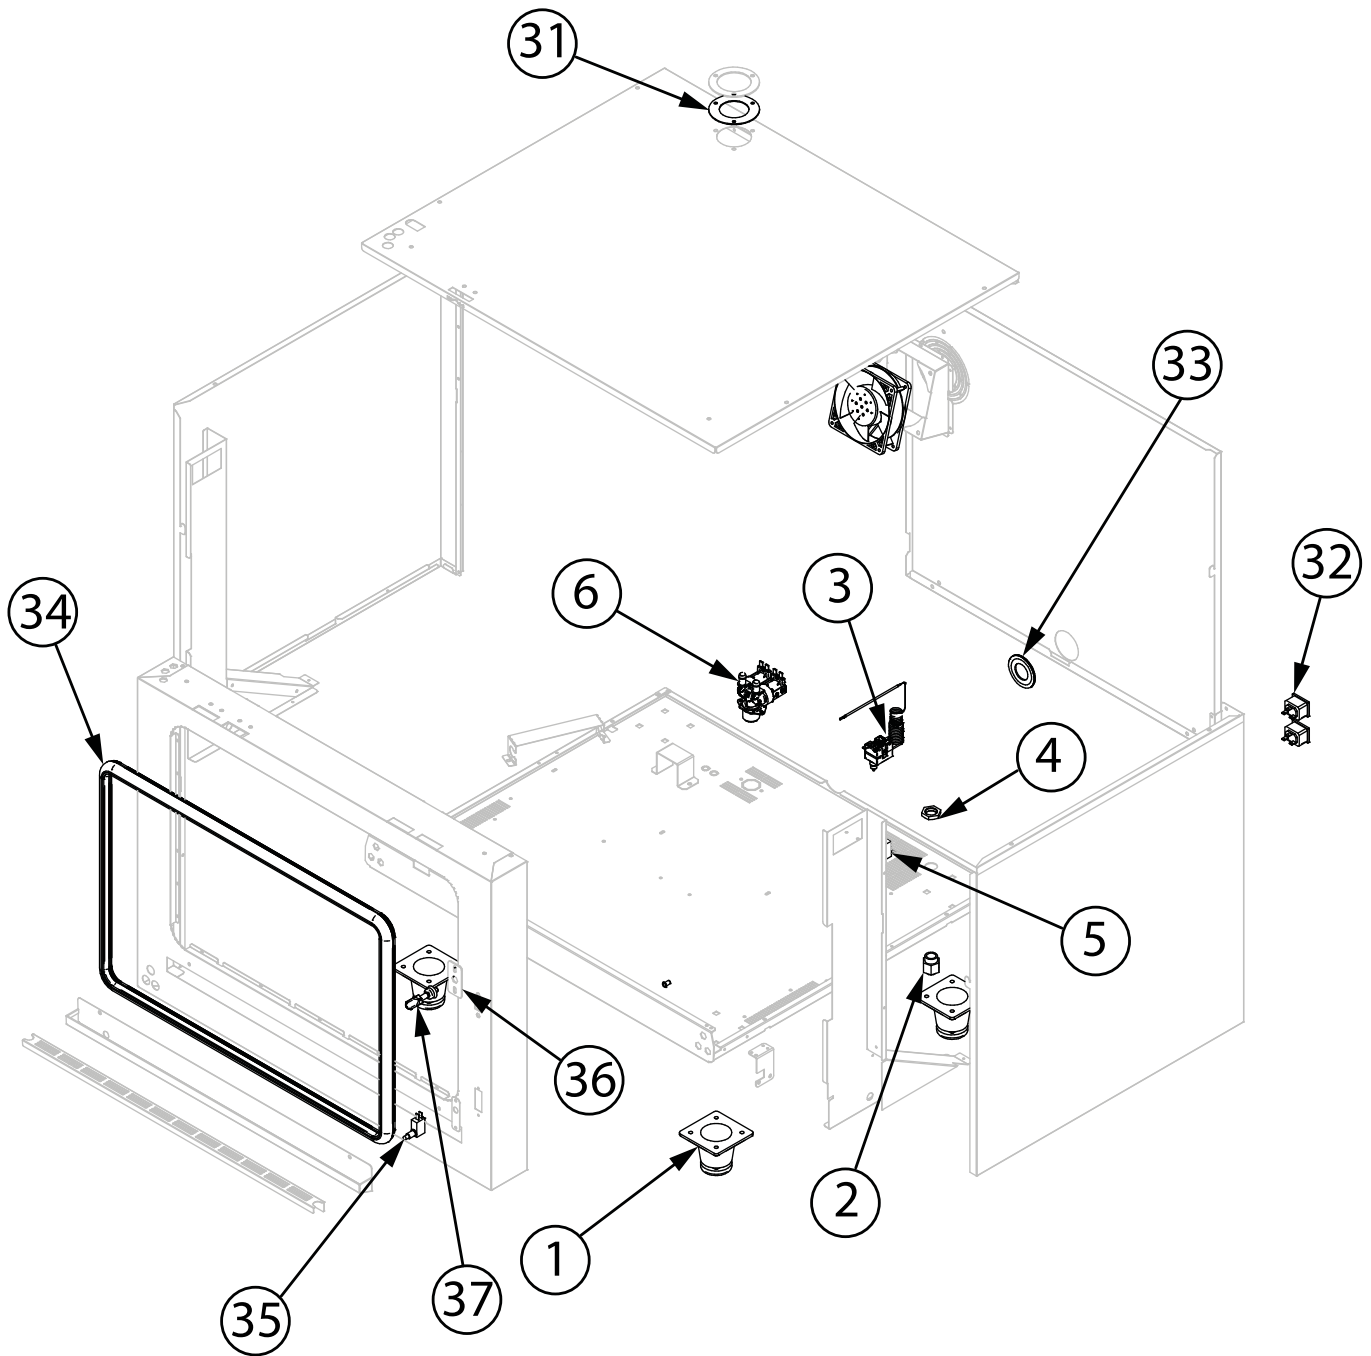

**Kombidämpfer, STALGAST ClassicCook,  
manuelle Steuerung, 5xGN1/1, 7,75 kW****Katalog-Code: FM011105E**

Teilenummer (V abb.Teilenummer vom bild)	Name	Code
V9100043V01-01	Füßchen	C013149
V9100043V01-02	Kabelverschraubung	
V9100043V01-03	Sicherheitsthermostat	C013111
V9100043V01-04	Kunststoffmutter M20x1,5	
V9100043V01-05	Sicherheitsthermostat	C013112
V9100043V01-06	Elektroventil	C013106
V9100043V01-07	Perforierte-Schiene DIN 57	
V9100043V01-08	Cable clamp	
V9100043V01-09	Cable clamp	
V9100043V01-10	Cable clamp	
V9100043V01-11	Buchse	
V9100043V01-12	Ventilator	C013133
V9100043V01-13	Relais	C013116
V9100043V01-14	Transformator	
V9100043V01-15	Kondensator	
V9100043V01-16	Cable clamp	
V9100043V01-17	Cable clamp	
V9100043V01-18	Schütz	C013127
V9100043V01-19	Buchse	
V9100043V01-20	Silikonhülle	
V9100043V01-21	Schornsteinkopf	
V9100043V01-22	Anschluss	
V9100043V01-23	Nebeltube	
V9100043V01-24	Dichtung	
V9100043V01-25	Heizung 7,5 kW	C013159
V9100043V01-26	Motor	C013089
V9100043V01-27	Ventilator	C013088
V9100043V01-28	Motorlager	C013156
V9100043V01-29	Schraube	
V9100043V01-30	Schraube L20	
V9100043V01-31	Schornsteinabdichtung	
V9100043V01-32	Elektrische Verbindung	
V9100043V01-33	Tülle	
V9100043V01-34	Dichtung	C013196
V9100043V01-35	Endausschalter	C013162
V9100043V01-36	Schalterhalterung	

<b>Teilenummer (V abb.Teilenummer vom bild)</b>	<b>Name</b>	<b>Code</b>
V9100043V01-37	Schloss sperren	C013121
V9100043V01-38	Türbuchse	
V9100043V01-39	Innenscheibe	C013185
V9100043V01-40	Türgriff	
V9100043V01-41	Summer	
V9100043V01-42	Flexibler Stopp	
V9100043V01-43	Kunststoffeinsatz	
V9100043V01-44	Stoßgummi D21-M5	
V9100043V01-45	LED-Lampe	C013122
V9100043V01-46	Kappe	
V9100043V01-47	Buchse	
V9100043V01-48	Drehknopf	
V9100043V01-49	Thermostat	C013750
V9100043V01-50	Obere Scharnierachse	
V9100043V01-51	Äußeres Glas	
V9100043V01-52	Kontrollleuchte	
V9100043V01-53	Zeitschaltuhr	
V9100043V01-54	Energiregler	