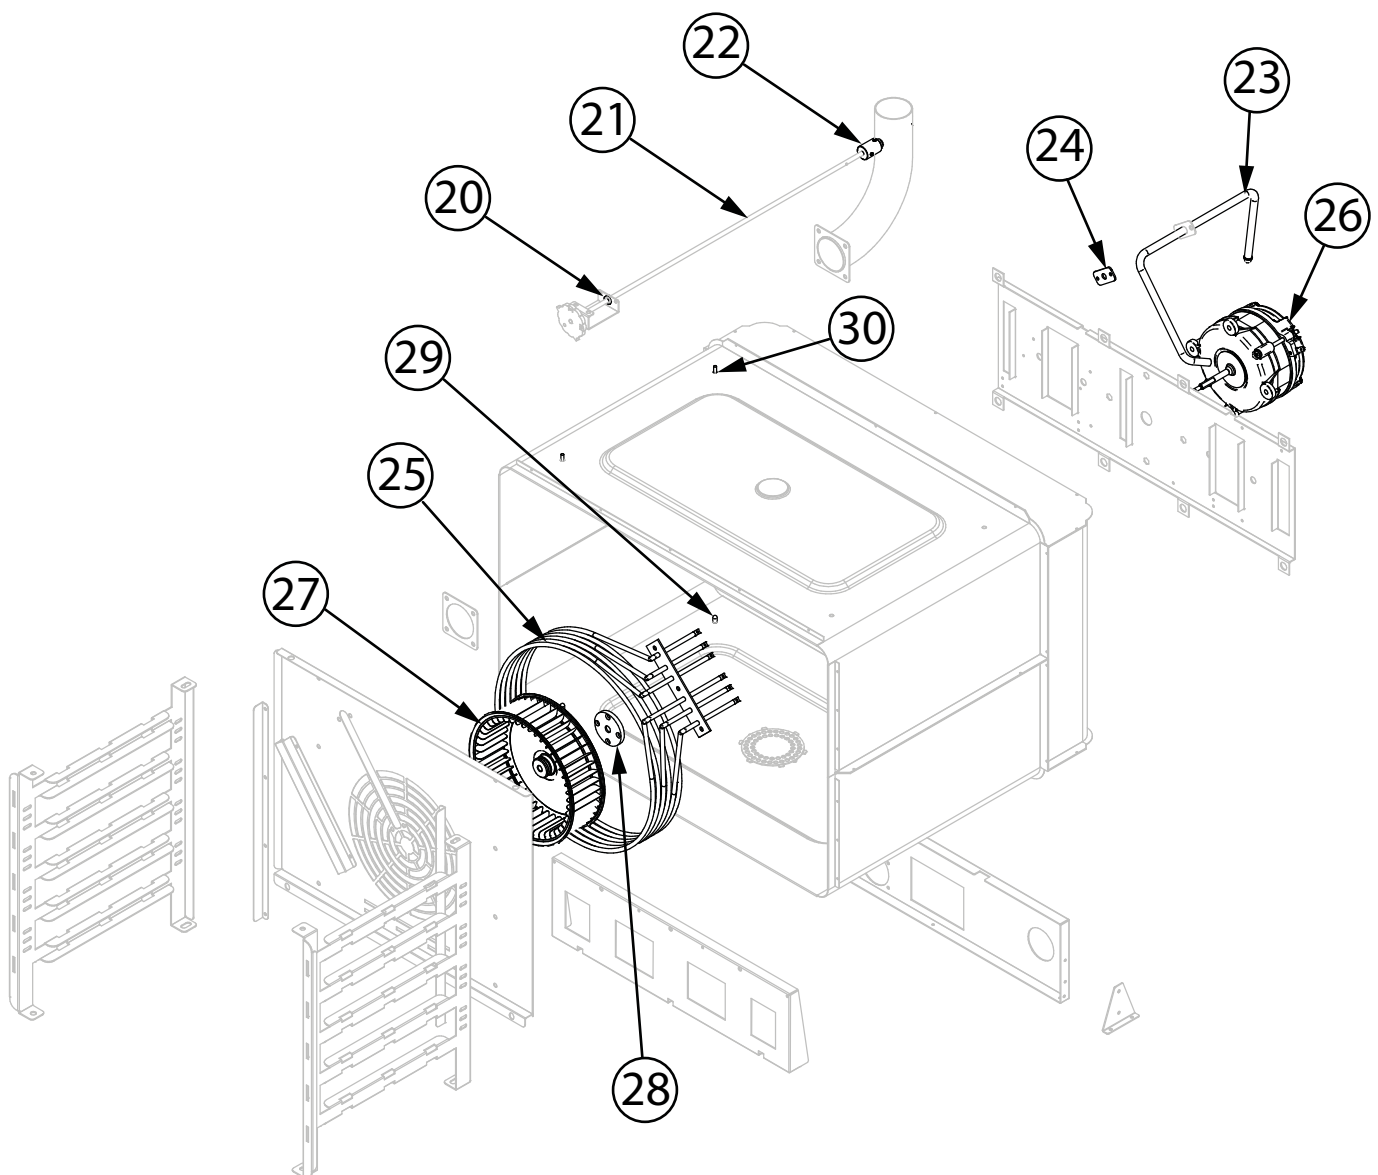

**Kombidämpfer, STALGAST ClassicCook,  
manuelle Steuerung, 5xGN1/1, 7,75 kW****Katalog-Code: FM011105E**

Teilenummer (V abb.Teilenummer vom bild)	Name	Code
V9100043V01-01	Füßchen	C013149
V9100043V01-02	Kabelverschraubung	
V9100043V01-03	Sicherheitsthermostat	C013111
V9100043V01-04	Kunststoffmutter M20x1,5	
V9100043V01-05	Sicherheitsthermostat	C013112
V9100043V01-06	Elektroventil	C013106
V9100043V01-07	Perforierte-Schiene DIN 57	
V9100043V01-08	Cable clamp	
V9100043V01-09	Cable clamp	
V9100043V01-10	Cable clamp	
V9100043V01-11	Buchse	
V9100043V01-12	Ventilator	C013133
V9100043V01-13	Relais	C013116
V9100043V01-14	Transformator	
V9100043V01-15	Kondensator	
V9100043V01-16	Cable clamp	
V9100043V01-17	Cable clamp	
V9100043V01-18	Schütz	C013127
V9100043V01-19	Buchse	
V9100043V01-20	Silikonhülle	
V9100043V01-21	Schornsteinkopf	
V9100043V01-22	Anschluss	
V9100043V01-23	Nebeltube	
V9100043V01-24	Dichtung	
V9100043V01-25	Heizung 7,5 kW	C013159
V9100043V01-26	Motor	C013089
V9100043V01-27	Ventilator	C013088
V9100043V01-28	Motorlager	C013156
V9100043V01-29	Schraube	
V9100043V01-30	Schraube L20	
V9100043V01-31	Schornsteinabdichtung	
V9100043V01-32	Elektrische Verbindung	
V9100043V01-33	Tülle	
V9100043V01-34	Dichtung	C013196
V9100043V01-35	Endausschalter	C013162
V9100043V01-36	Schalterhalterung	

<b>Teilenummer (V abb.Teilenummer vom bild)</b>	<b>Name</b>	<b>Code</b>
V9100043V01-37	Schloss sperren	C013121
V9100043V01-38	Türbuchse	
V9100043V01-39	Innenscheibe	C013185
V9100043V01-40	Türgriff	
V9100043V01-41	Summer	
V9100043V01-42	Flexibler Stopp	
V9100043V01-43	Kunststoffeinsatz	
V9100043V01-44	Stoßgummi D21-M5	
V9100043V01-45	LED-Lampe	C013122
V9100043V01-46	Kappe	
V9100043V01-47	Buchse	
V9100043V01-48	Drehknopf	
V9100043V01-49	Thermostat	C013750
V9100043V01-50	Obere Scharnierachse	
V9100043V01-51	Äußeres Glas	
V9100043V01-52	Kontrollleuchte	
V9100043V01-53	Zeitschaltuhr	
V9100043V01-54	Energiregler	