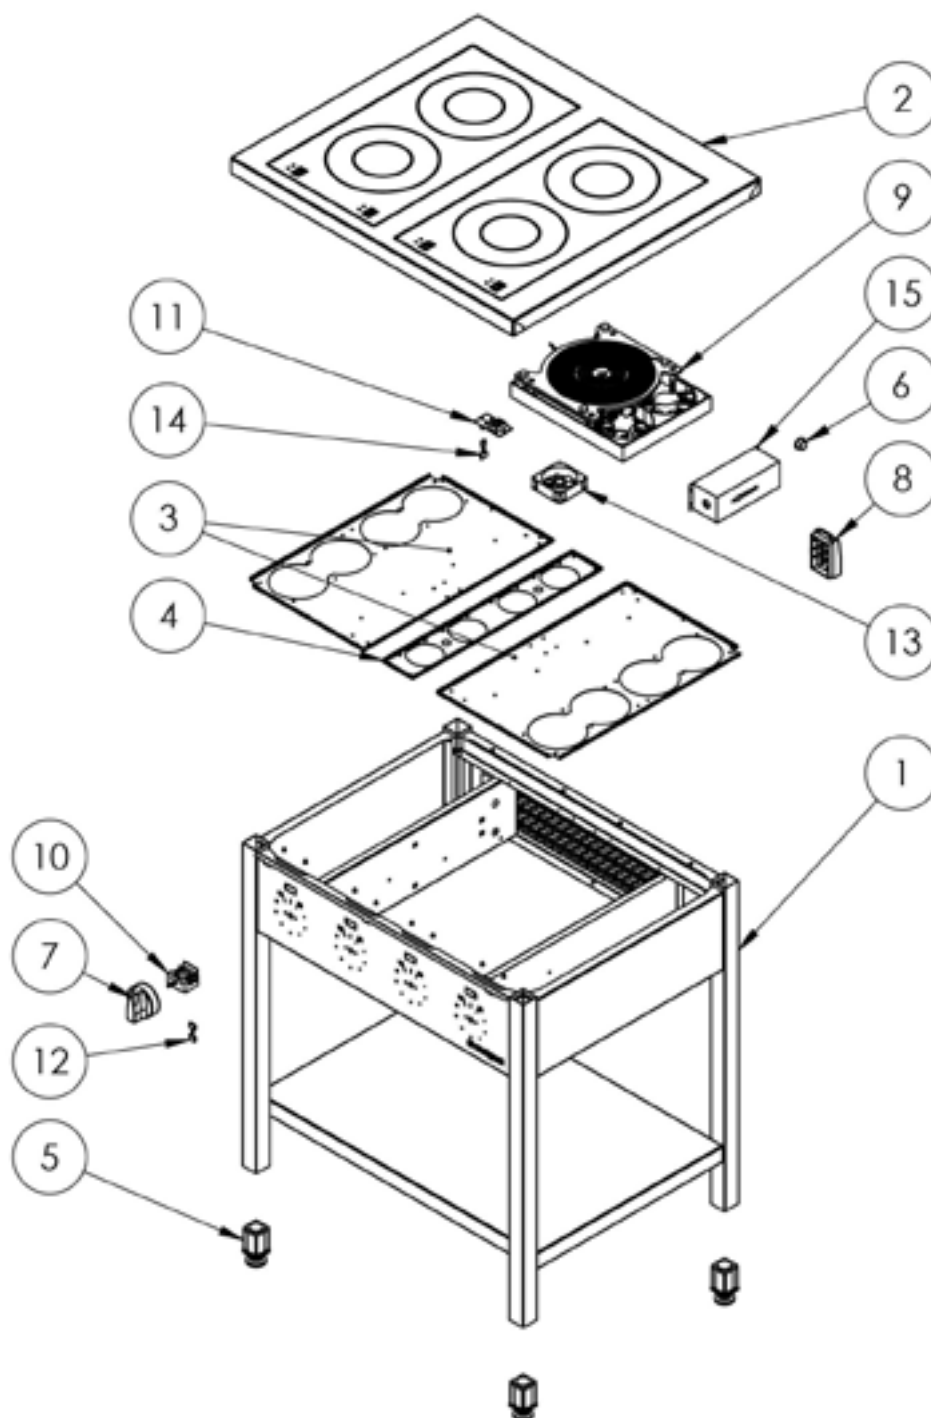

Induktionsherd Serie 700 - 2-Kochstellen (2x3,5)

Katalog-Code: FS400107S

Teilenummer (V abb.Teilenummer vom bild)	Name	Code
V979510V01-01	Gehäuse	
V979510V01-02	Platte	
V979510V01-03	Unterstützung für den Generator	
V979510V01-04	Gilt nicht für dieses Produktmodell	
V979510V01-05	Füßchen	C001991
V979510V01-06	Tülle	C010689
V979510V01-07	Stalghost-Drehknopf	C011147
V979510V01-08	Klemmkasten	C009003
V979510V01-09	3,5kW Generator	C010958
V979510V01-10	Netzschalter	C011177
V979510V01-11	Anzeigetafel	C011103
V979510V01-12	Bandkabel - 6 Drähte	C011178
V979510V01-13	Ventilator	C011181
V979510V01-14	Bandkabel - 3 Drähte	C011176
V979510V01-15	Filter für Induktionseinspeisung	C011182