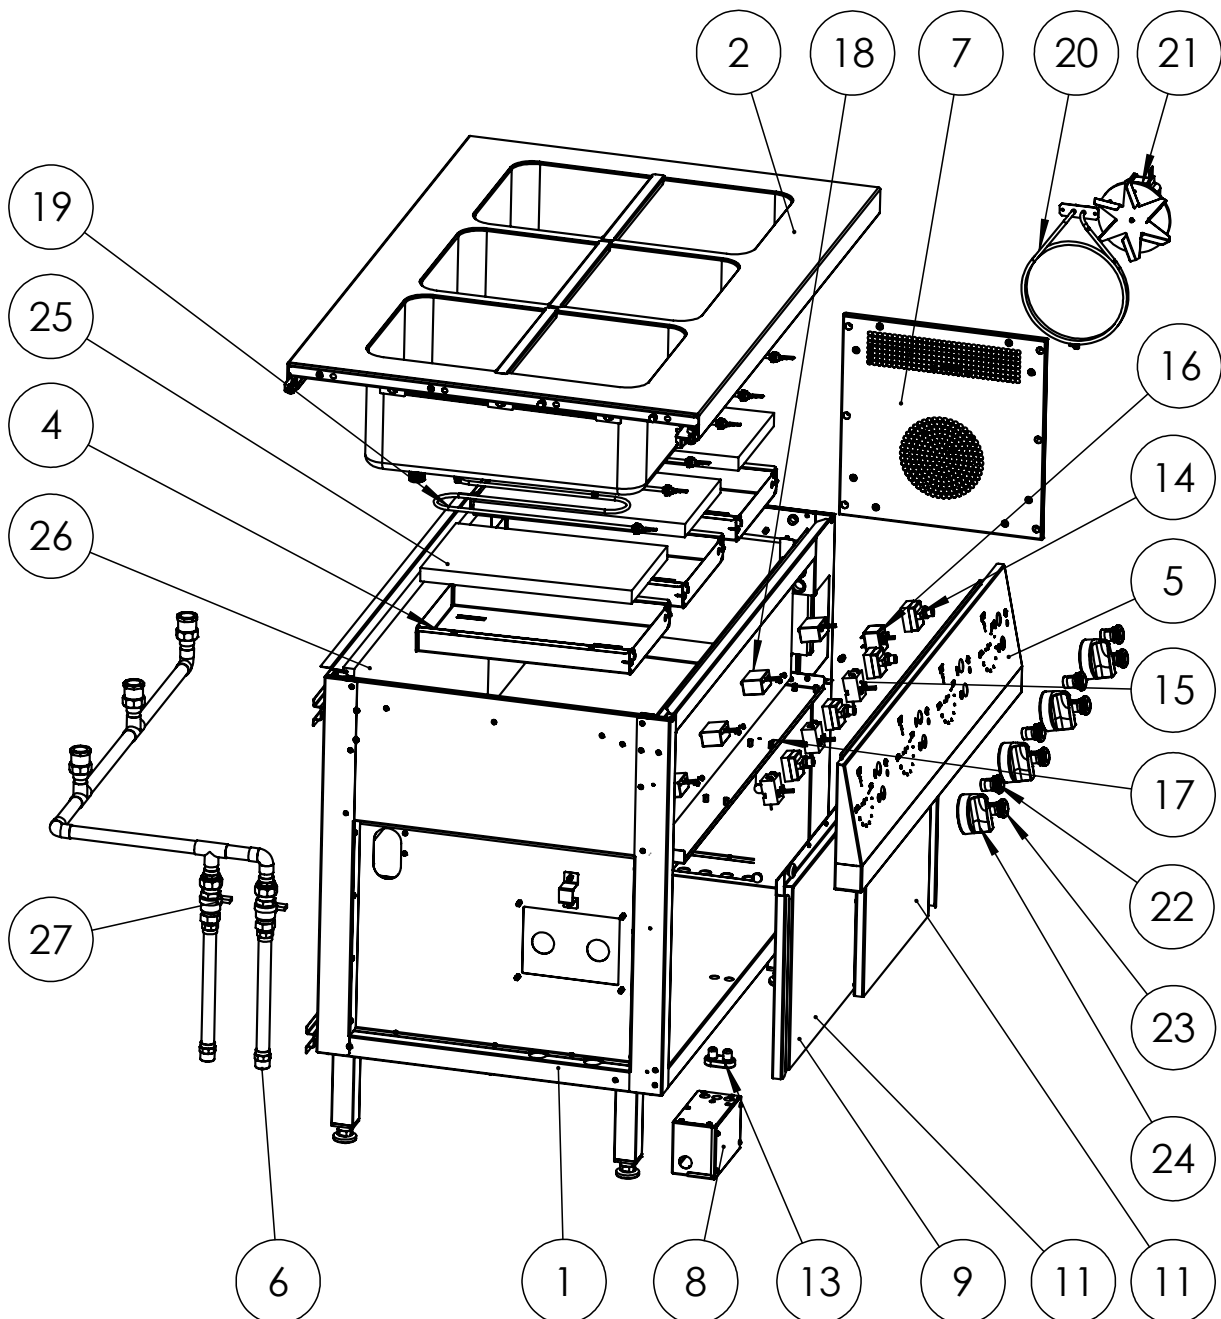

Bain-Marie-Station „Free Flow“ 3x GN1/1-Becken, mit Wärmeschrank und Schiebetüren, 1132x750x880 mm

Katalog-Code: FF11117

Teilenummer (V abb.Teilenummer vom bild)	Name	Code
VST228111V02-01	Körper	
VST228111V02-02	Arbeitsplatte	
VST228111V02-03	Bemar Heizsystem	
VST228111V02-04	Gehäuse der Heizungsanlage	
VST228111V02-05	Schalttafel	
VST228111V02-06	Hydraulisches System	
VST228111V02-07	Heizsystem im Schrank	
VST228111V02-08	Elektrischer Kasten	
VST228111V02-09	Gilt nicht für dieses Produktmodell	
VST228111V02-10	Gilt nicht für dieses Produktmodell	
VST228111V02-11	Schiebetür	
VST228111V02-12	Schiebetür-Rollensatz	
VST228111V02-13	Schiebetür-Würfel	
VST228111V02-14	Sicherheitsthermostat	
VST228111V02-15	Regelthermostat	
VST228111V02-16	Thermostat	
VST228111V02-17	Gilt nicht für dieses Produktmodell	
VST228111V02-18	Axialer Schalter	
VST228111V02-19	Heizgerät	
VST228111V02-20	Rundheizkörper	
VST228111V02-21	Gebälse	
VST228111V02-22	Orangefarbene Lampe	
VST228111V02-23	Grüne Lampe	
VST228111V02-24	Stalgast-Knopf fi 70	
VST228111V02-25	Isoliermatte mit Schirm	
VST228111V02-26	Isoliermatte	
VST228111V02-27	Kugelhahn 1/2"	