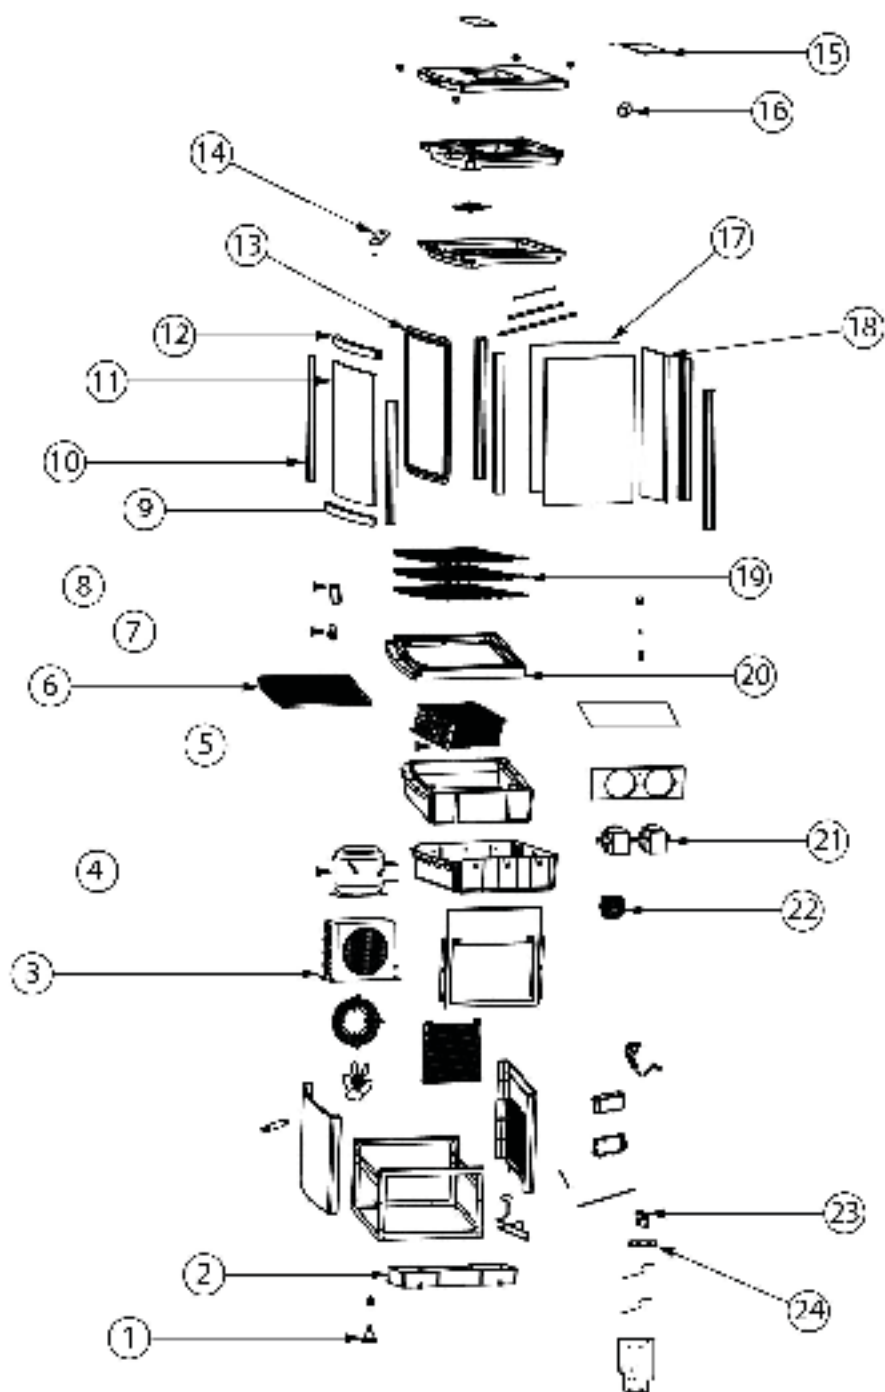

**Kühlvitrine PAN5, Abmessung 515 x 485 x 1689 mm  
(BxTxH)**
**Katalog-Code: KT0401235**

<b>Teilenummer (V abb.Teilenummer vom bild)</b>	<b>Name</b>	<b>Code</b>
V852230V03-01	Füßchen	C010522
V852230V03-02	Kondenswasserbehälter	
V852230V03-03	Verflüssiger	
V852230V03-04	Verdichter	
V852230V03-05	Verdampfer	C011398
V852230V03-06	Innenventiltablett	
V852230V03-07	Regalclip	
V852230V03-08	Türgriff	C009774
V852230V03-09	Untere Türstütze	
V852230V03-10	Linke und rechte Türscheibenstütze	
V852230V03-11	Türglas	C010529
V852230V03-12	Obere Türstütze	
V852230V03-13	Dichtung	
V852230V03-14	Oberes Scharnier	
V852230V03-15	Beleuchtung	
V852230V03-16	LED-Netzteil	C013990
V852230V03-17	Seitenglas	C009527
V852230V03-18	Hinteres Glas	C009528
V852230V03-19	Fach	C009833
V852230V03-20	Verbindungselement zwischen dem oberen und unteren Vitrineteil	C000081
V852230V03-21	Verdampferlüftermotor	C006345
V852230V03-22	Kondensatorlüftermotor	C012656
V852230V03-23	Hauptplatine	C011496
V852230V03-24	Temperaturanzeige	