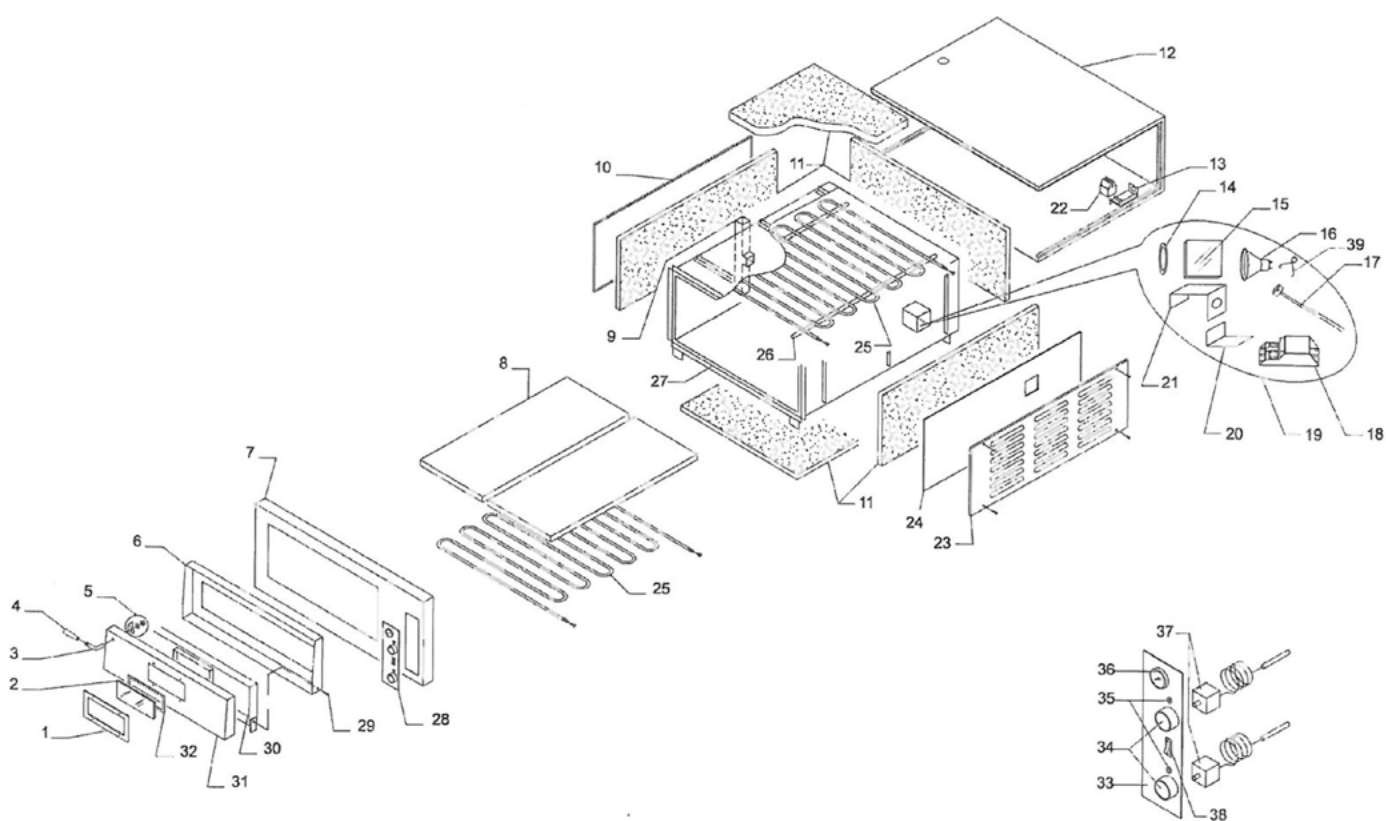

**GGF Pizzaofen mit einer Kammer,
4,2 kW, 900 x 735 x 420 mm (BxTxH)**
Katalog-Code: PP0401430

Teilenummer (V abb.Teilenummer vom bild)	Name	Code
V781501V01-01	Scheiberahmen	
V781501V01-02	Glas	C010280
V781501V01-03	Stütze	
V781501V01-04	Hangriff	
V781501V01-05	Montagesatz für Griffe	
V781501V01-06	Türrahmen	
V781501V01-07	Fronttürpaneel	
V781501V01-08	Feuerfester Stein	C009669
V781501V01-09	Entlüftung	
V781501V01-10	Linke Gehäusewand	
V781501V01-11	Isoliermaterial	
V781501V01-12	Gehäuse	
V781501V01-13	Klemmenleistenanschluss	
V781501V01-14	Dichtung	
V781501V01-15	Schutzglas	
V781501V01-16	Halogenlampe	
V781501V01-17	Fassung	
V781501V01-18	Transformator	
V781501V01-19	Beleuchtungssatz	
V781501V01-20	Fassung	
V781501V01-21	Halterung für die Türbeleuchtung	
V781501V01-22	Klemmleiste	
V781501V01-23	Rechtes Außengehäuse	
V781501V01-24	Keramikfaserplatte	
V781501V01-25	Heizelement	C009935
V781501V01-26	Unterstützung des Heizelements	
V781501V01-27	Inneres Gehäuse	
V781501V01-28	Schalttafelfolie	
V781501V01-29	Türrahmen	
V781501V01-30	Tür	
V781501V01-31	Außengehäuse der Tür	
V781501V01-32	Dichtung	
V781501V01-33	Schalttafelfolie	
V781501V01-34	Drehknopf	
V781501V01-35	Kontrollleuchte Heizelement	
V781501V01-36	Thermometer	C007667

Teilenummer (V abb. Teilenummer vom bild)	Name	Code
V781501V01-37	Thermostat	C000494
V781501V01-38	Lichtschalter	
V781501V01-39	Feder	