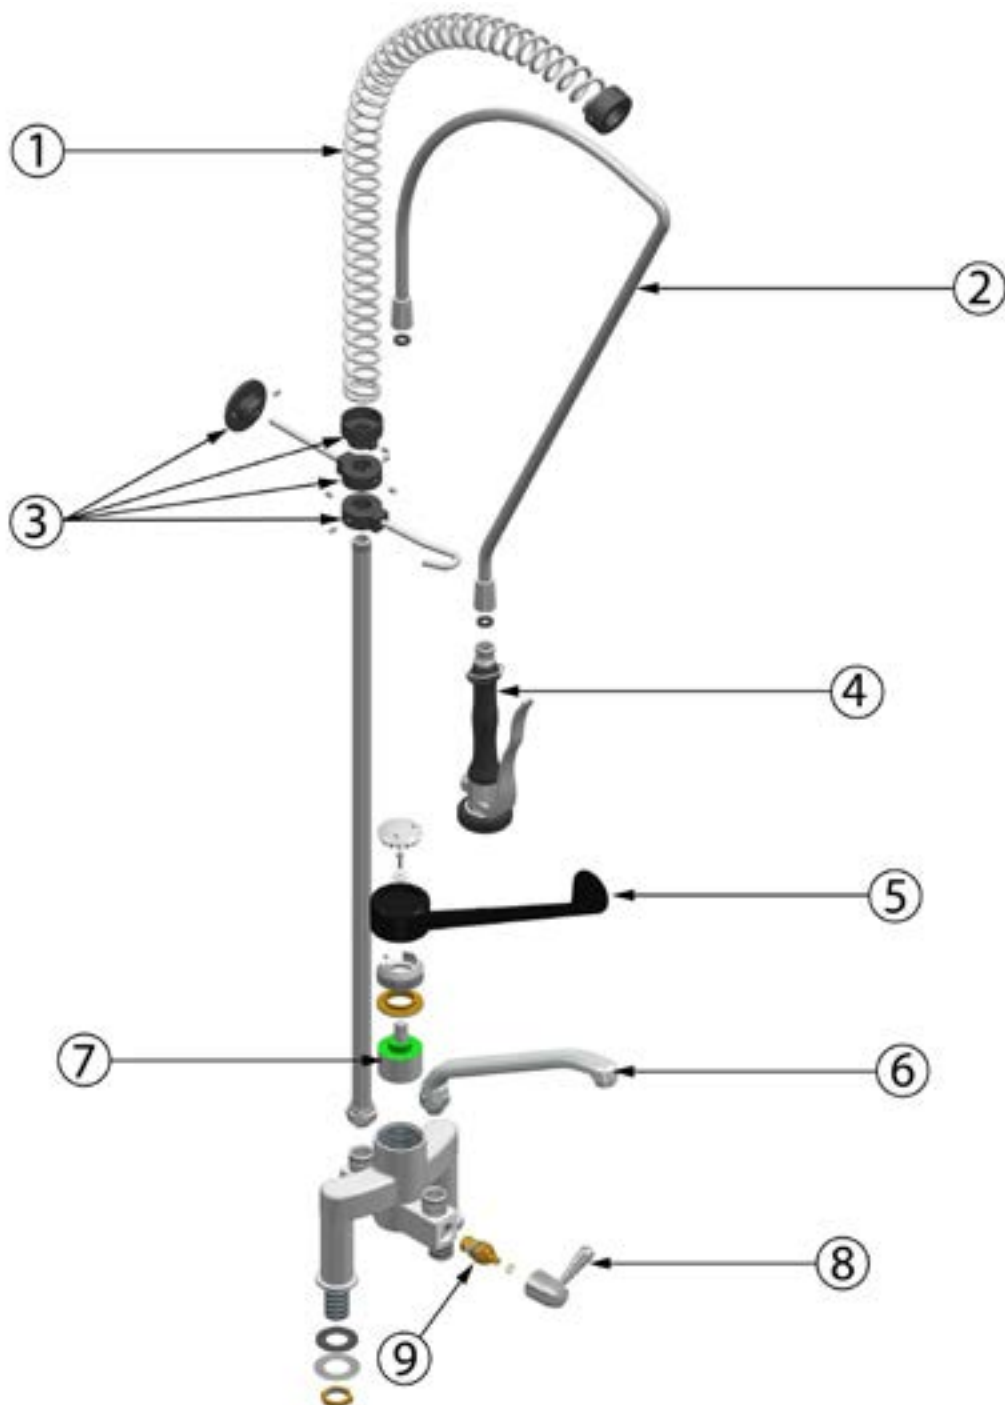

Monolith Premium Zweiloch-Geschirrbrause, inkl. Wasserhahn mit Ellenbogenbedienung

Katalog-Code: SM2502130

Teilenummer (V abb. Teilenummer vom bild)	Name	Code
V651527V01-01	Feder	
V651527V01-02	Flexibler Schlauch	C005243
V651527V01-03	Befestigung	
V651527V01-04	Dusche	
V651527V01-05	Ellbogenhebel	
V651527V01-06	Ablasshahn	C001974
V651527V01-07	Keramikkopf	
V651527V01-08	Ventil Hebel	
V651527V01-09	Ventil	C009411