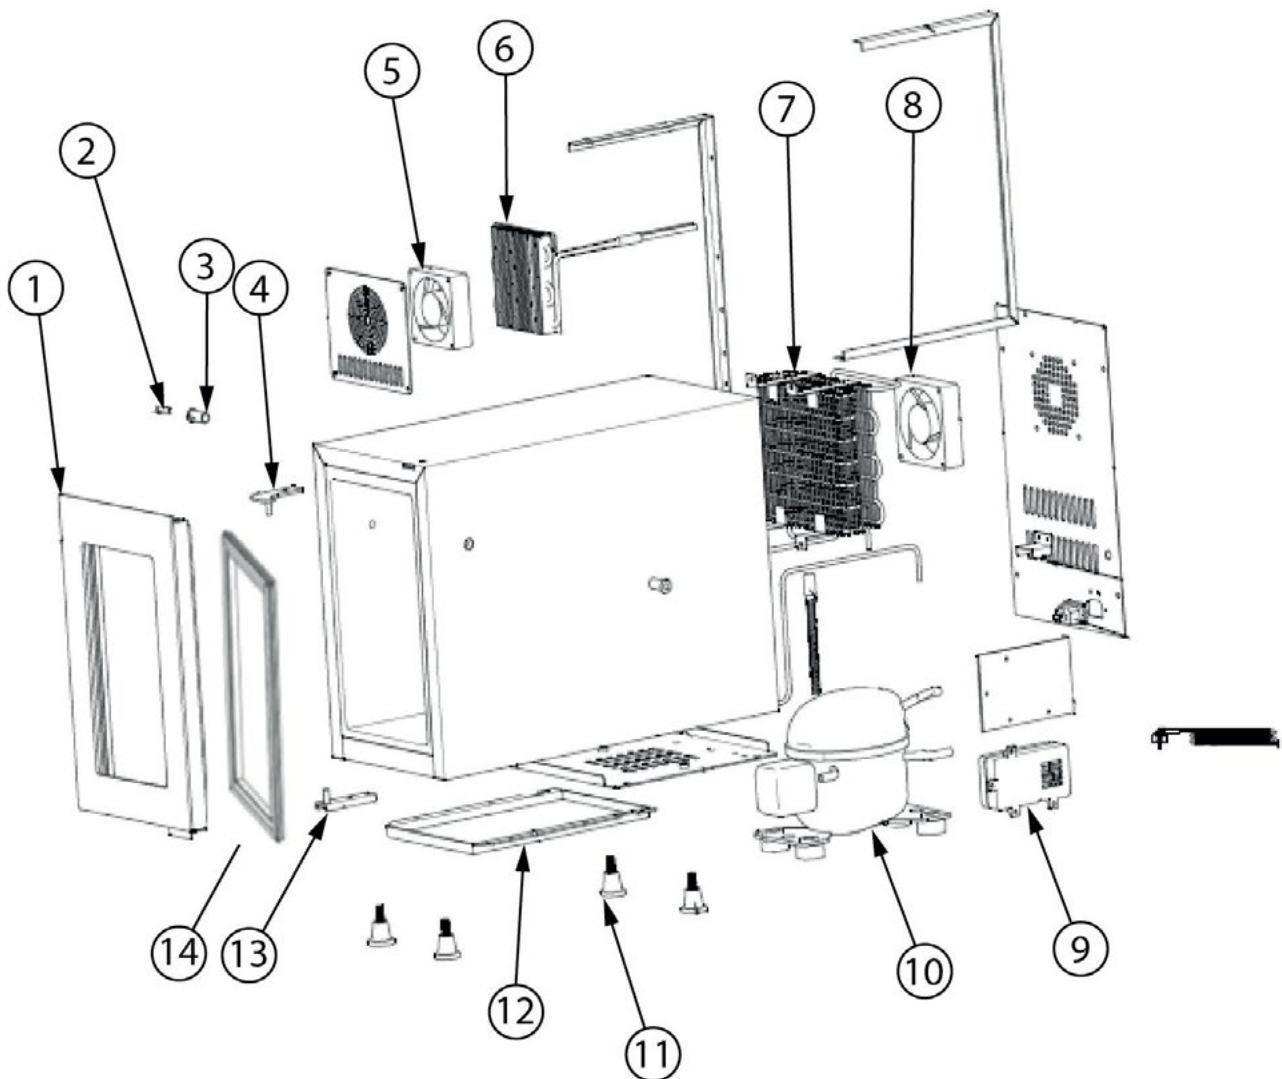

Milchkühlschrank universell

Katalog-Code: CB0103007

Teilenummer (V abb.Teilenummer vom bild)	Name	Code
V844100V01-01	Tür	C012085
V844100V01-02	Tülle	
V844100V01-03	Röhrchen	
V844100V01-04	Oberes Scharnier	
V844100V01-05	Verdampferventilator	C012316
V844100V01-06	Verdampfer	C011602
V844100V01-07	Verflüssiger	C011603
V844100V01-08	Verflüssigerventilator	
V844100V01-09	Temperaturregler	C011604
V844100V01-10	Kompressor	C011605
V844100V01-11	Füßchen	
V844100V01-12	Tropfschale	
V844100V01-13	Scharnier unten	
V844100V01-14	Dichtung	C011606