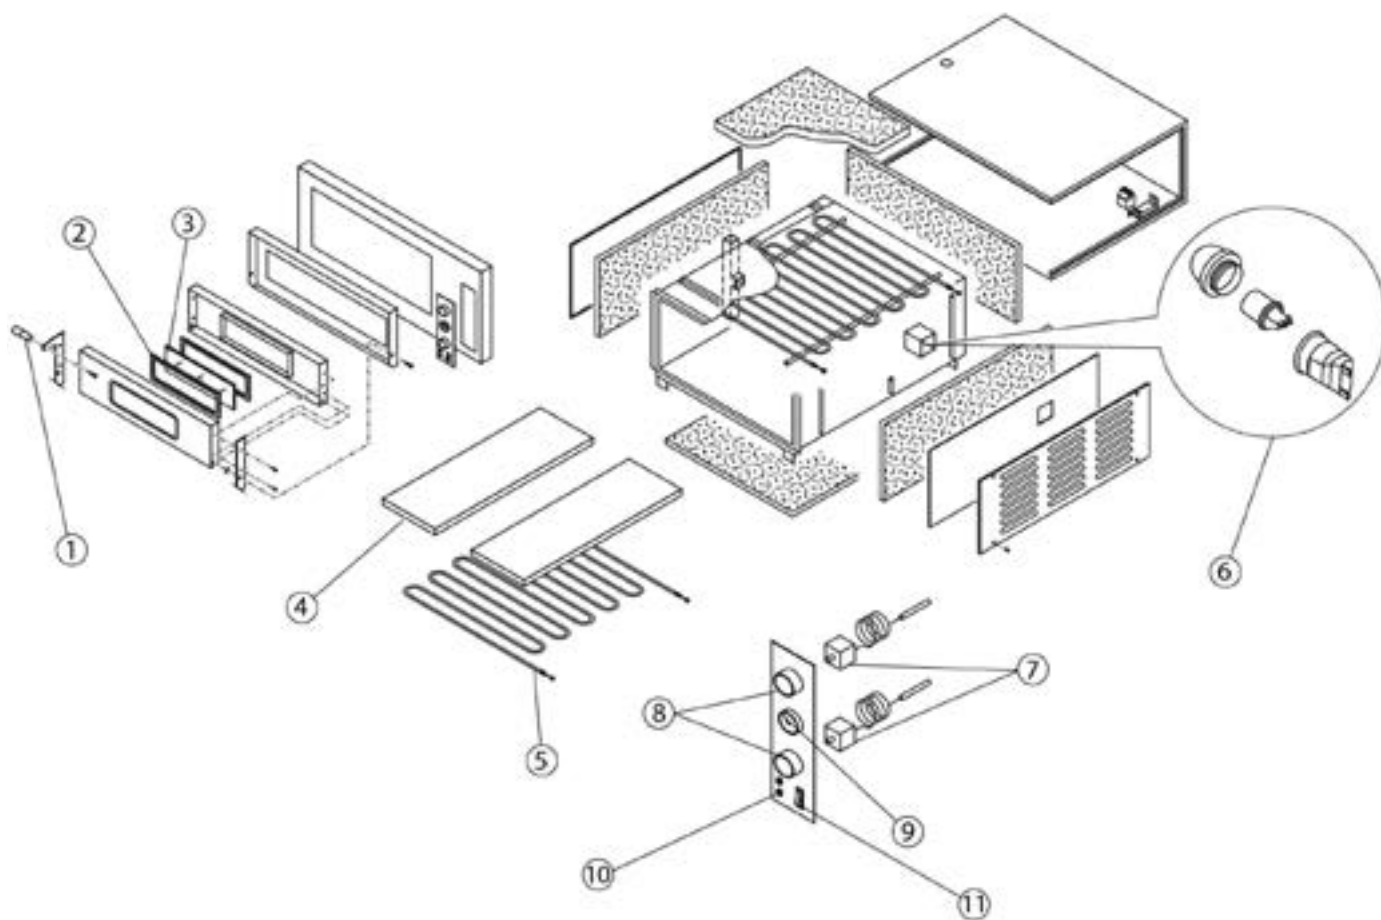

**GGF Pizzaofen E-Start Line mit einer Kammer, für 4 Pizzen à 320 mm, 4,2 kW, 900x785x420 mm (BxTxH)**

Katalog-Code: PP0001432

---

<b>Teilenummer (V abb.Teilenummer vom bild)</b>	<b>Name</b>	<b>Code</b>
V781301V01-01	Türgriff	C011880
V781301V01-02	Türglasdichtung	
V781301V01-03	Türglas	
V781301V01-04	Feuerfester Stein 660 x 330 x 11+3mm	
V781301V01-05	Heizelement	
V781301V01-06	Beleuchtung	C009844
V781301V01-07	Thermostat	C000494
V781301V01-08	Drehknopf	C007670
V781301V01-09	Thermometer	C007667
V781301V01-10	Kontrollleuchte	C007668
V781301V01-11	Schalter	