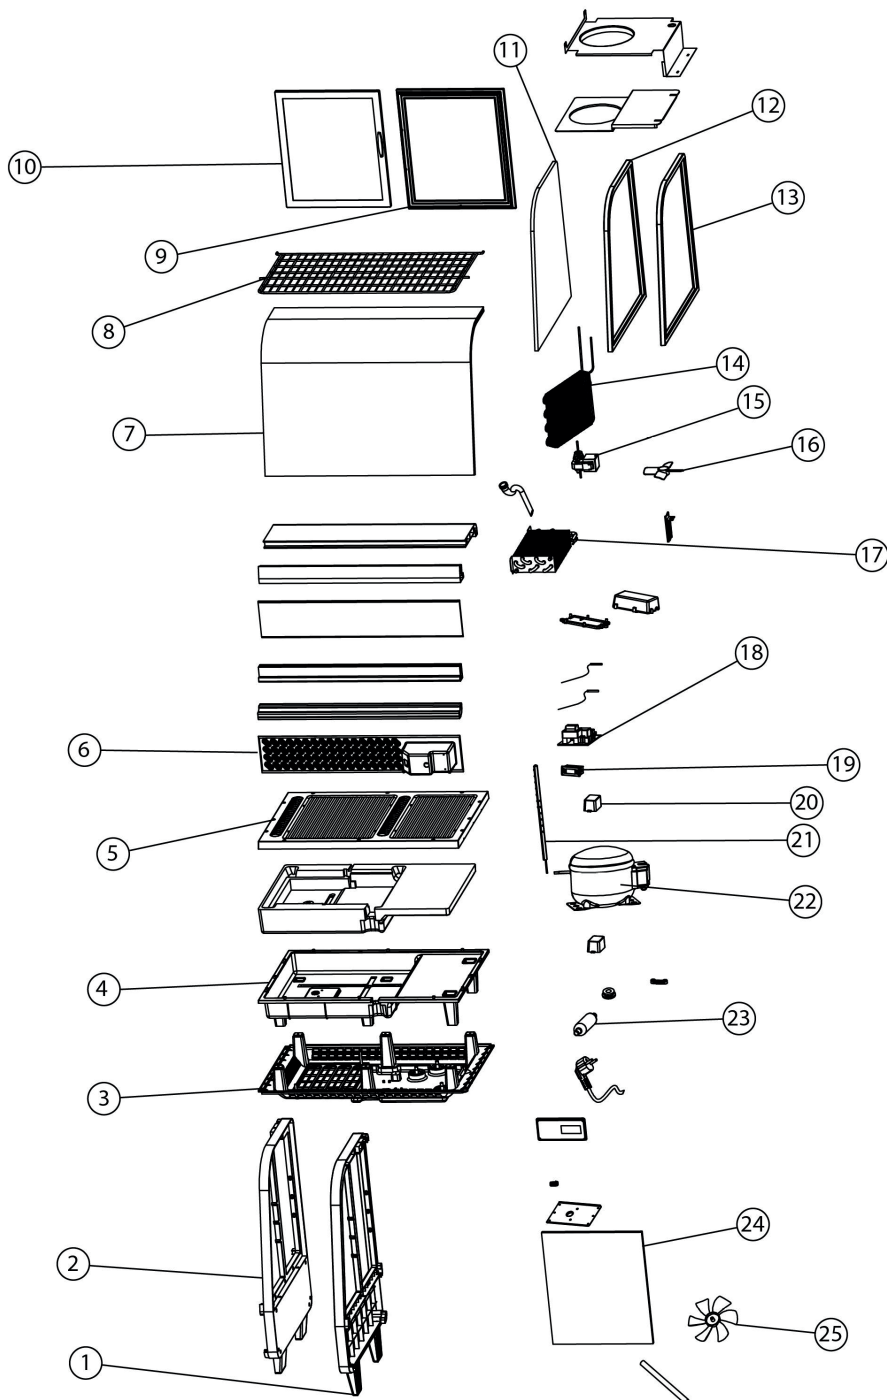

Kalte Theke SES6 mit LED-Beleuchtung, weiß, Abmessung 682 x 450 x 675 mm (BxTxH)
Katalog-Code: KT0601100

Teilenummer (V abb.Teilenummer vom bild)	Name	Code
V852103V02-01	Linkes Feld	C012351
V852103V02-02	Rechte Tafel	
V852103V02-03	Untere Basis	C011489
V852103V02-04	Kunststoffabdeckung des Verdampfers	C010284
V852103V02-05	Unteres Frontgehäuseteil	
V852103V02-06	Rückwand	C012352
V852103V02-07	Frontscheibe	
V852103V02-08	Fach	
V852103V02-09	Innentürrahmen	
V852103V02-10	Äußerer Türrahmen	
V852103V02-11	Seitenglas	C006329
V852103V02-12	Rechter Ring	
V852103V02-13	Linker Ring	
V852103V02-14	Verflüssiger	C006340
V852103V02-15	Ventilator	C010282
V852103V02-16	Ventilatorflügel	C010285
V852103V02-17	Verdampfer	C007555
V852103V02-18	Hauptplatine	C011496
V852103V02-19	Anzeige der Temperatur	
V852103V02-20	LED-Netzteil	C013990
V852103V02-21	LED-Lampe	
V852103V02-22	Kompressor	C011987
V852103V02-23	Trocknerfilter	
V852103V02-24	Türglas	C009283
V852103V02-25	Verflüssigerventilator	C012670