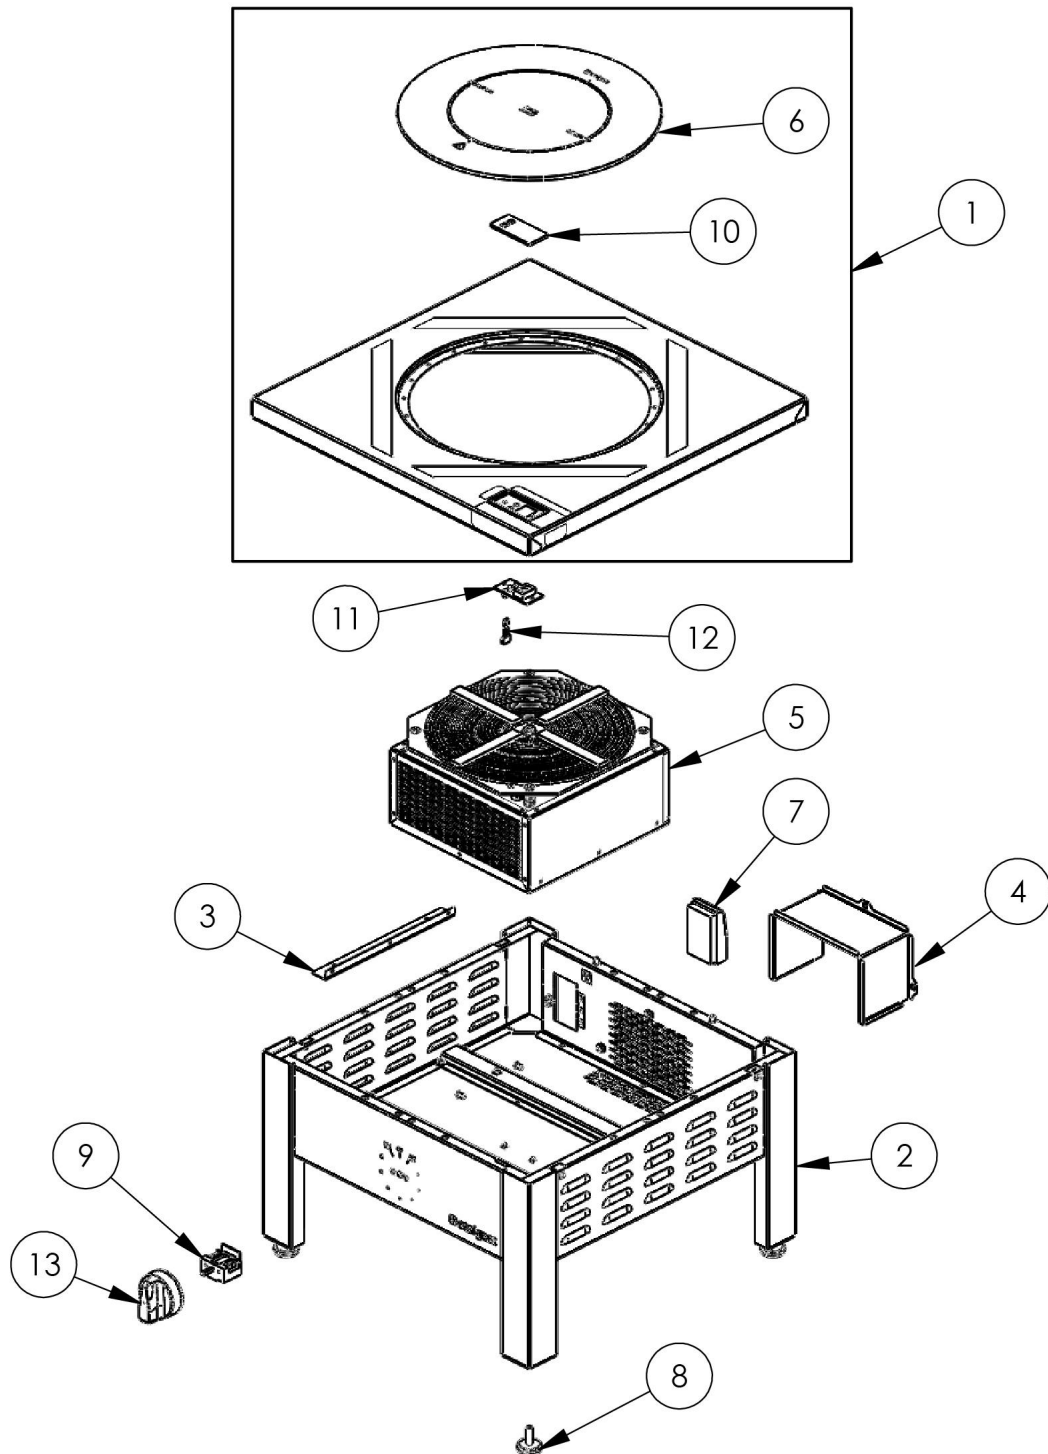

Induktions-Hoherkocher 8 kW
Katalog-Code: HK020108

Teilenummer (V abb.Teilenummer vom bild)	Name	Code
V773028V02-01	Platte	
V773028V02-02	Gehäuse	
V773028V02-03	Winkelleisen	
V773028V02-04	Lufttunnel	
V773028V02-05	8kW Generator	C011285
V773028V02-06	Glas	C011284
V773028V02-07	Klemmkasten	C009003
V773028V02-08	Füßchen	C008352
V773028V02-09	Netzschalter	C011177
V773028V02-10	Power Display Glas	
V773028V02-11	Anzeigetafel	C011103
V773028V02-12	Bandkabel - 3 Drähte	C011176
V773028V02-13	Stalghost-Drehknopf	C011147