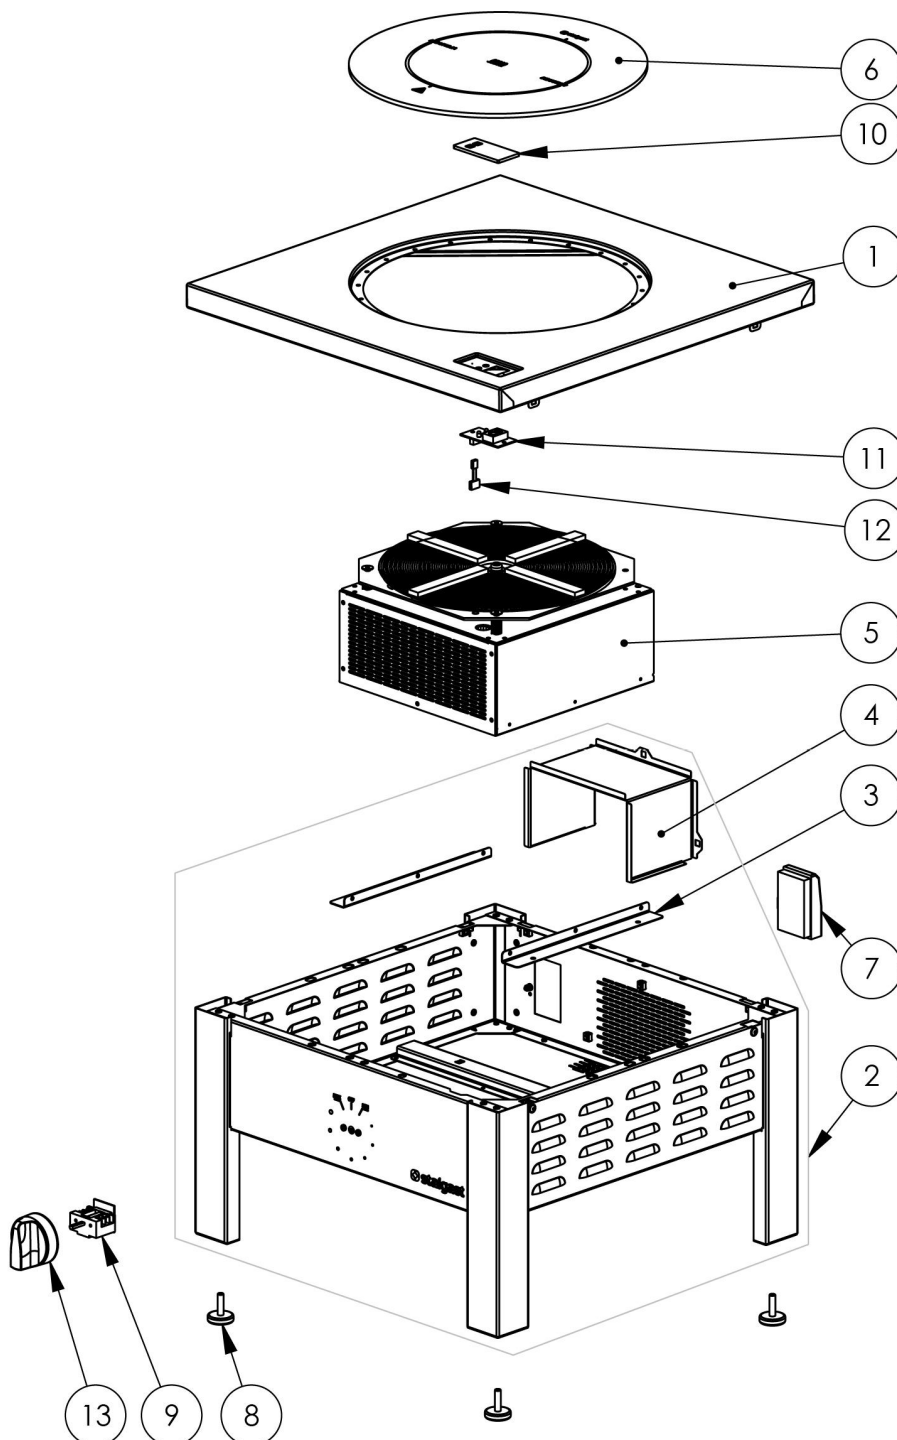

Induktions-Hoherkocher 8 kW
Katalog-Code: HK020108

Teilenummer (V abb.Teilenummer vom bild)	Name	Code
V773028V02-01	Platte	
V773028V02-02	Gehäuse	
V773028V02-03	Winkelleisen	
V773028V02-04	Lufttunnel	
V773028V02-05	8kW Generator	C011285
V773028V02-06	Glas	C011284
V773028V02-07	Klemmkasten	C009003
V773028V02-08	Füßchen	C008352
V773028V02-09	Netzschalter	C011177
V773028V02-10	Power Display Glas	
V773028V02-11	Anzeigetafel	C011103
V773028V02-12	Bandkabel - 3 Drähte	C011176
V773028V02-13	Stalghost-Drehknopf	C011147