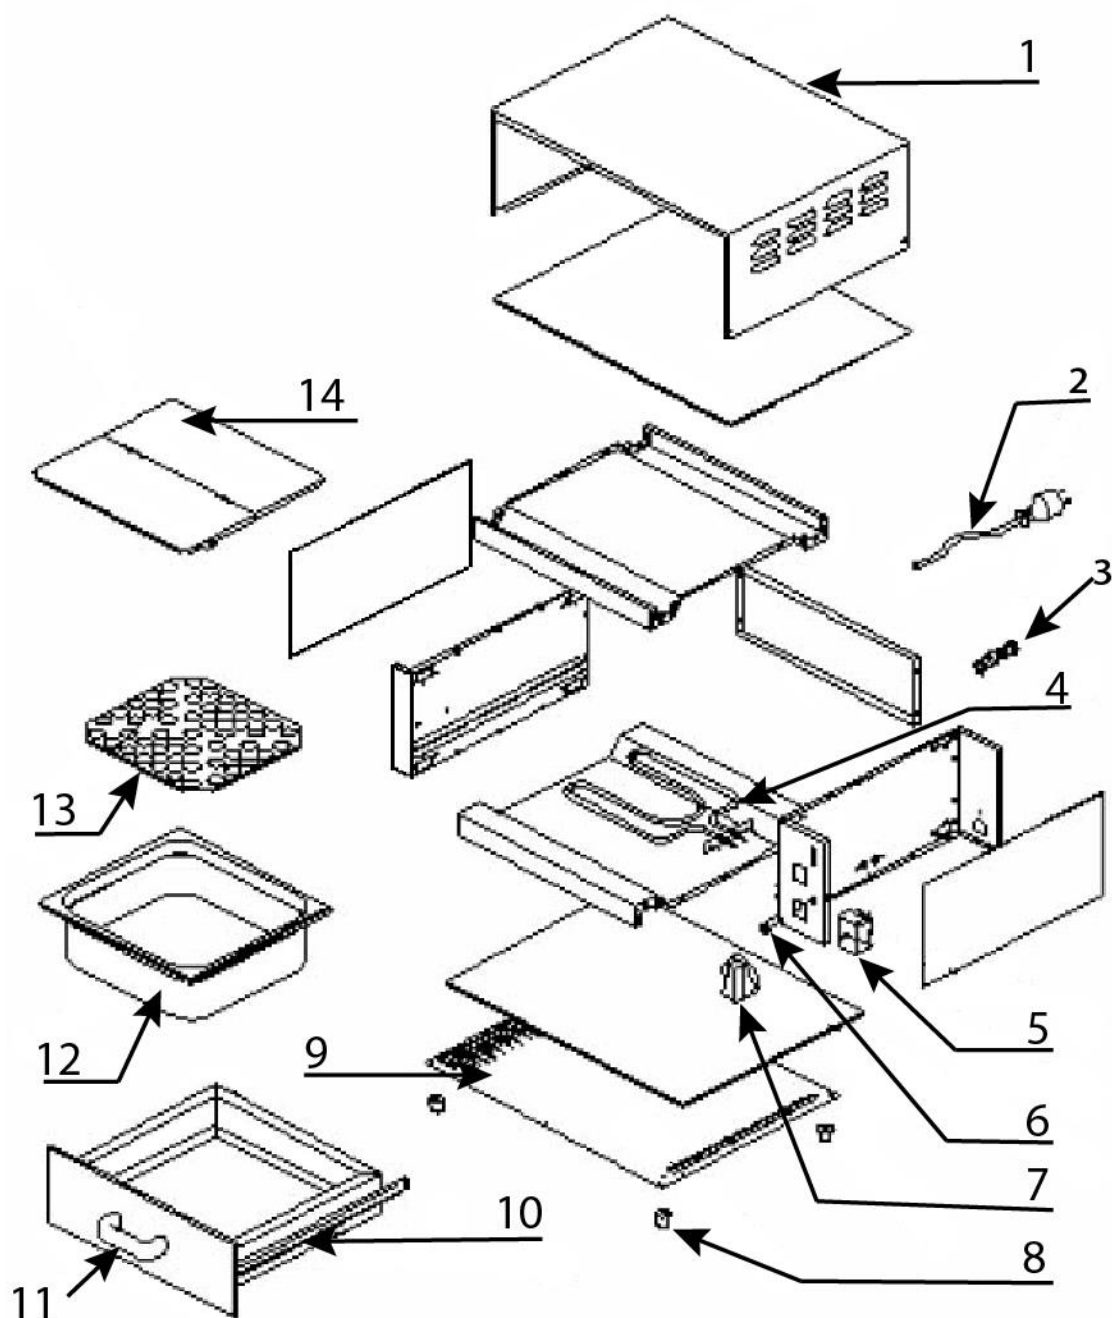

**ROLLER GRILL Brötchenwärmer, Kammergröße GN 2/3
(100 mm), Abmessung 545 x 460 x 220 mm (BxTxH)**

Katalog-Code: KE1101023

Teilenummer (V abb.Teilenummer vom bild)	Name	Code
V777304V01-01	Gehäuse	
V777304V01-02	Stromversorgungskabel	
V777304V01-03	Stromversorgungskabel choke	
V777304V01-04	Heizelement	
V777304V01-05	Thermostat	
V777304V01-06	Orange Kontrollleuchte	C002567
V777304V01-07	Drehknopf	C002590
V777304V01-08	Füßchen	C002580
V777304V01-09	unteres Gehäuse	
V777304V01-10	Schublade	
V777304V01-11	Hangriff	C007749
V777304V01-12	Behälter	
V777304V01-13	Rost	
V777304V01-14	Abdeckung	