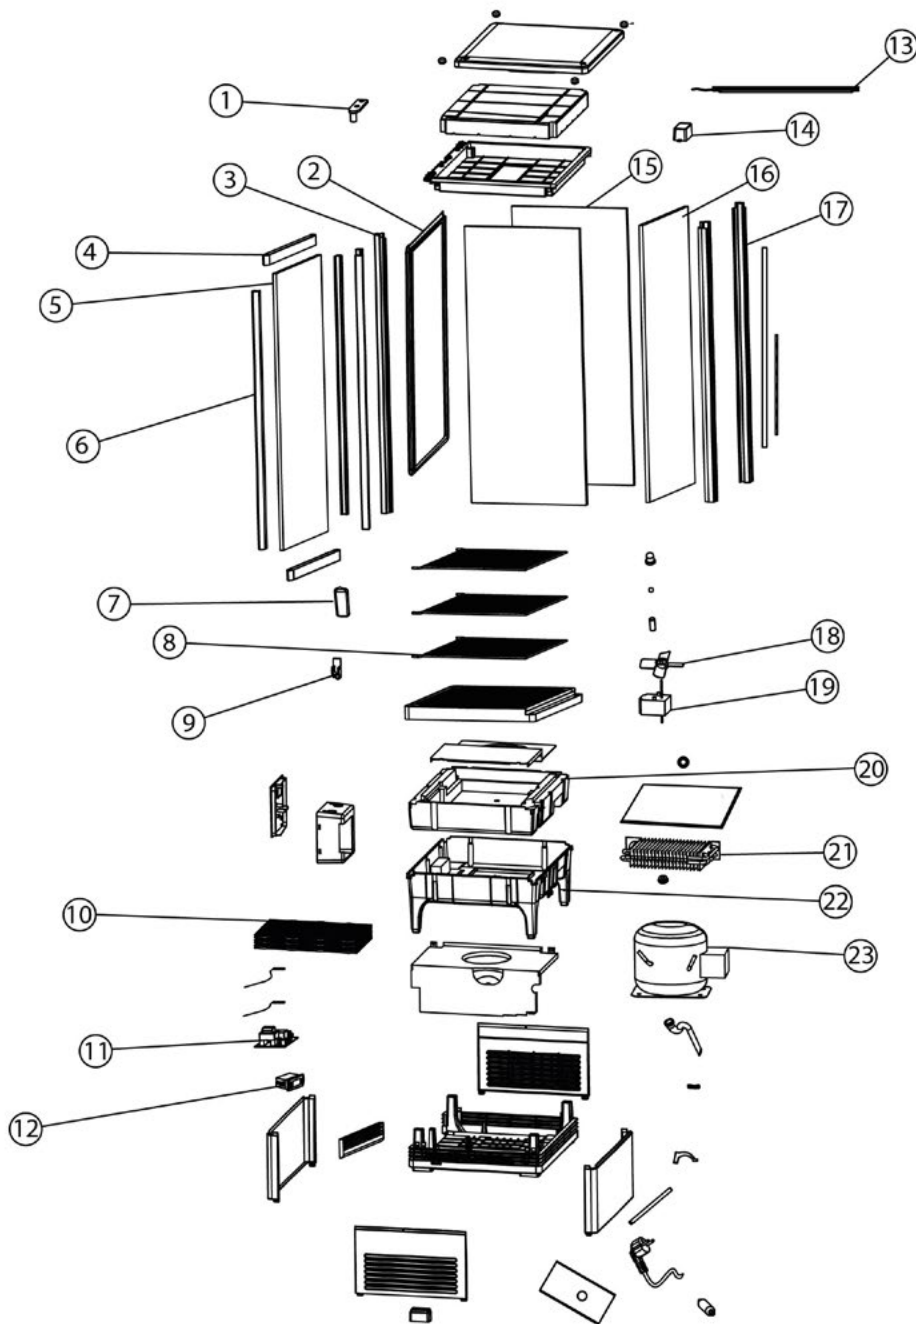

**Kühlvitrine PAN4L, schwarz,
Abmessung 428 x 386 x 960 mm (BxTxH)**
Katalog-Code: KT0102078

Teilenummer (V abb.Teilenummer vom bild)	Name	Code
V852171V02-01	Oberes Scharnier	C011214
V852171V02-02	Dichtung	
V852171V02-03	Frontbügel	
V852171V02-04	Oberer Türrahmen	
V852171V02-05	Türglas	C011678
V852171V02-06	Rechter und linker Türpfosten	
V852171V02-07	Türgriff	C010220
V852171V02-08	Fach	C009321
V852171V02-09	Klipp	C008560
V852171V02-10	Verflüssiger	
V852171V02-11	Hauptplatine	C011496
V852171V02-12	Anzeige der Temperatur	
V852171V02-13	Beleuchtung	
V852171V02-14	LED-Netzteil	
V852171V02-15	Seitenglas	C008024
V852171V02-16	Hinteres Glas	C009126
V852171V02-17	Rückenhalterung	C011400
V852171V02-18	Lüfterpropeller	C010285
V852171V02-19	Lüftermotor	C012215
V852171V02-20	Styropor	
V852171V02-21	Verdampfer	C007555
V852171V02-22	Sockel aus Kunststoff	
V852171V02-23	Kompressor	C011714