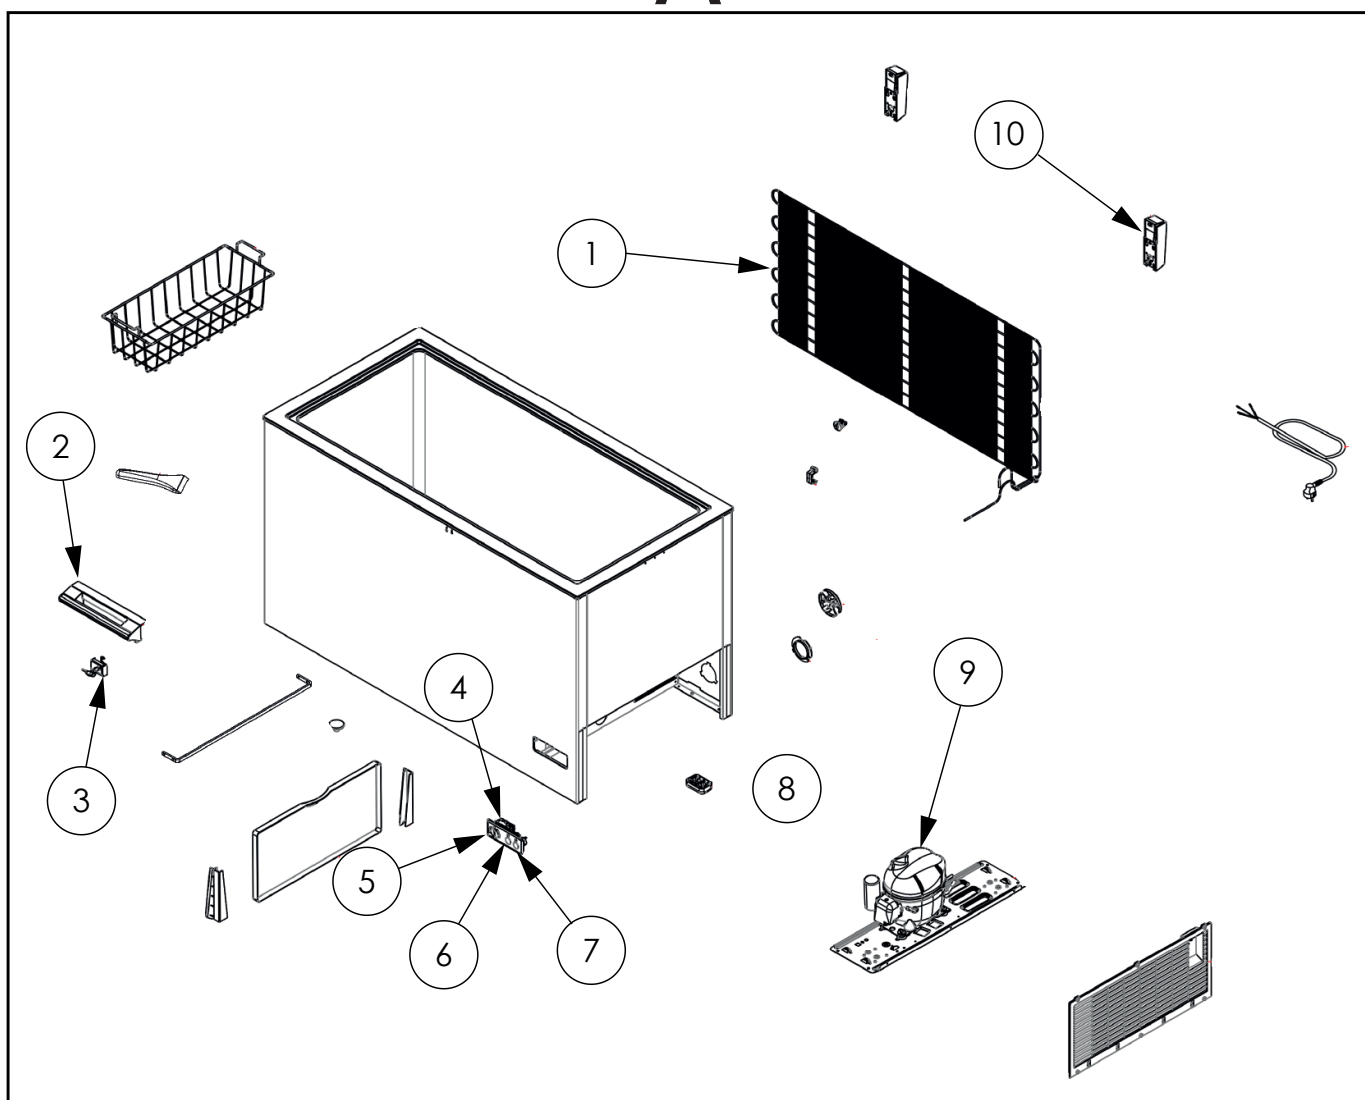

**Tiefkühltruhe, V 459 I**

**Katalog-Code: KT4004459**

**A**

**B**

---

<b>Teilenummer (V abb. Teilenummer vom bild)</b>	<b>Name</b>	<b>Code</b>
V883502V01-A.01	Verflüssiger	
V883502V01-A.02	Griff des Deckels	C014193
V883502V01-A.03	Verschluss der Abdeckung	C014181
V883502V01-A.04	Thermostat	C014182
V883502V01-A.05	Bedienfeld	
V883502V01-A.06	Grüne Lampe	C014183
V883502V01-A.07	Rote Lampe	C014184
V883502V01-A.08	Temperaturanzeige	C014185
V883502V01-A.09	Kompressor	C014191
V883502V01-A.10	Scharnier der Abdeckung	C014189
V883502V01-B.01	Deckel	
V883502V01-B.02	Dichtung	C014192
V883502V01-B.03	Glühbirne	
V883502V01-B.04	Abdeckung der Leuchte	