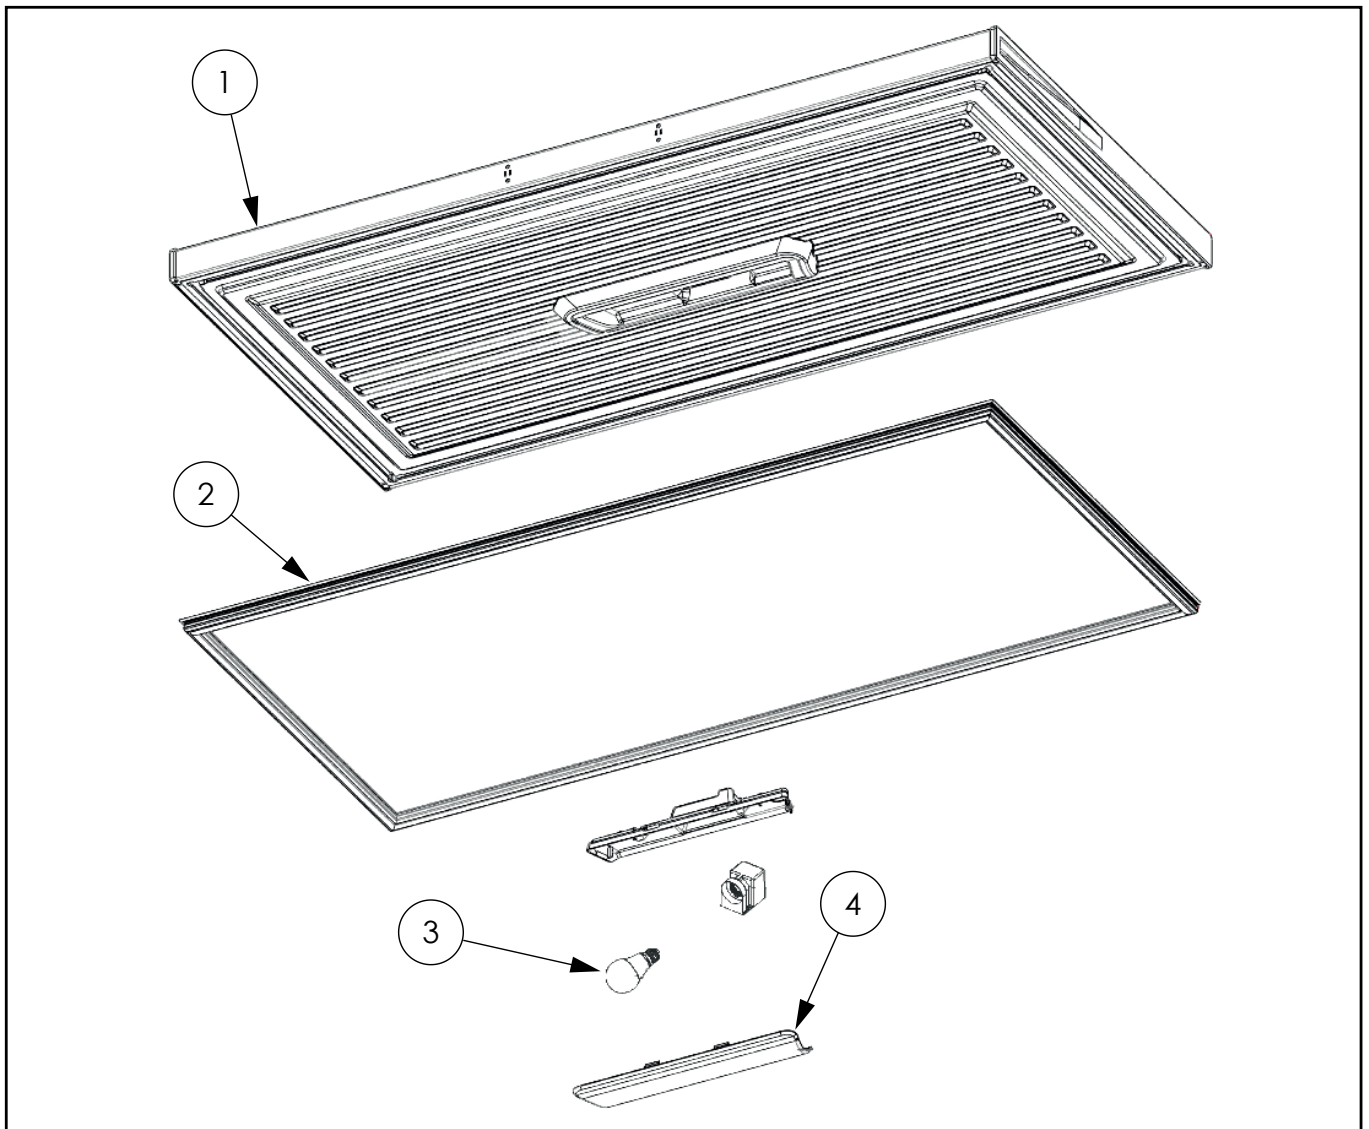

**Tiefkühltruhe, V 459 I**

**Katalog-Code: KT4004459**

**A**

**B**

---

<b>Teilenummer (V abb. Teilenummer vom bild)</b>	<b>Name</b>	<b>Code</b>
V883502V01-A.01	Verflüssiger	
V883502V01-A.02	Griff des Deckels	C014193
V883502V01-A.03	Verschluss der Abdeckung	C014181
V883502V01-A.04	Thermostat	C014182
V883502V01-A.05	Bedienfeld	
V883502V01-A.06	Grüne Lampe	C014183
V883502V01-A.07	Rote Lampe	C014184
V883502V01-A.08	Temperaturanzeige	C014185
V883502V01-A.09	Kompressor	C014191
V883502V01-A.10	Scharnier der Abdeckung	C014189
V883502V01-B.01	Deckel	
V883502V01-B.02	Dichtung	C014192
V883502V01-B.03	Glühbirne	
V883502V01-B.04	Abdeckung der Leuchte	