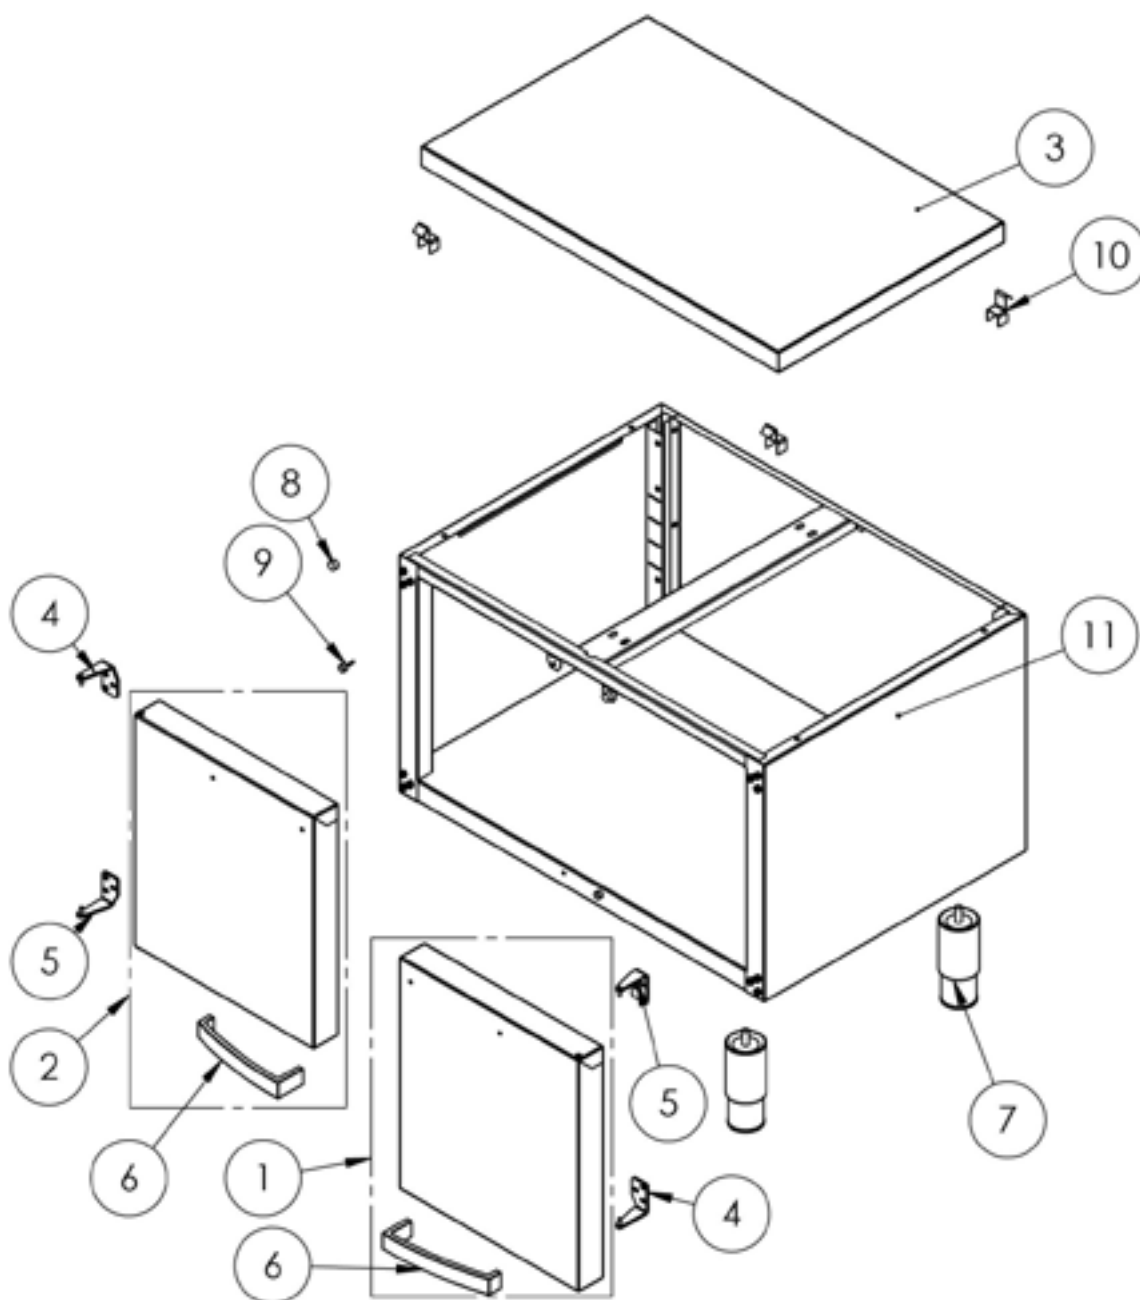

**Unterbau mit Grund und Zwischenboden 1200 mm Serie 700 ND**

Katalog-Code: SL992331U

---

| <b>Teilenummer<br/>(V abb.Teilenummer vom bild)</b> | <b>Name</b>                         | <b>Code</b> |
|---|-------------------------------------|-------------|
| V9702600V01-01                                      | Gilt nicht für dieses Produktmodell |             |
| V9702600V01-02                                      | Gilt nicht für dieses Produktmodell |             |
| V9702600V01-03                                      | Fach 1200                           | C011138     |
| V9702600V01-04                                      | Gilt nicht für dieses Produktmodell |             |
| V9702600V01-05                                      | Gilt nicht für dieses Produktmodell |             |
| V9702600V01-06                                      | Gilt nicht für dieses Produktmodell |             |
| V9702600V01-07                                      | Runder Fuß                          | C007292     |
| V9702600V01-08                                      | Gilt nicht für dieses Produktmodell |             |
| V9702600V01-09                                      | Gilt nicht für dieses Produktmodell |             |
| V9702600V01-10                                      | Gerätebretthacken                   | C008757     |
| V9702600V01-11                                      | Gehäuse                             |             |
|   |                                     |             |
|   |                                     |             |