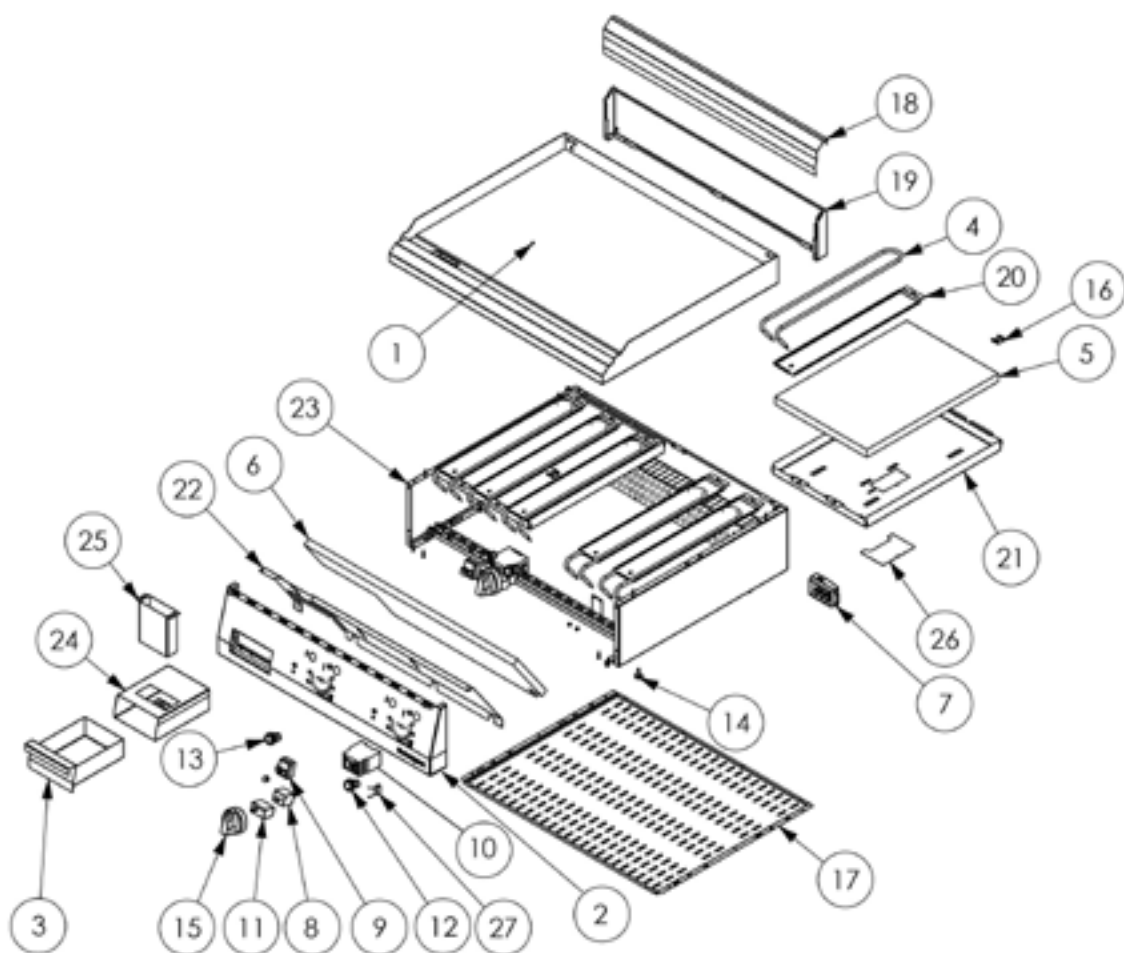

ELEKTRO-GRIDDLEPLATTE ALS TISCHGERÄT
Serie 700 ND - ½ glatt / ½ gerillt

Katalog-Code: SL360422T

Teilenummer (V abb.Teilenummer vom bild)	Name	Code
V9731300A44V02-01	Glatte und geriffelte Platte 800	
V9731300A44V02-02	Frontplatte 800	
V9731300A44V02-03	Behälter	
V9731300A44V02-04	Heizelement	C009122
V9731300A44V02-05	Isoliermatte für Heizelemente	C010954
V9731300A44V02-06	Isoliermatte für Frontplatte	
V9731300A44V02-07	KADO-Box	C009003
V9731300A44V02-08	Regelthermostat	C005517
V9731300A44V02-09	Sicherheitsthermostat	C008953
V9731300A44V02-10	Schütz	C008045
V9731300A44V02-11	Axialschalter	C009020
V9731300A44V02-12	Grüne Lampe	
V9731300A44V02-13	Orangefarbene Lampe	
V9731300A44V02-14	Fuß	C010548
V9731300A44V02-15	Drehknopf	C014762
V9731300A44V02-16	Kapillarrohrhalterung	
V9731300A44V02-17	Unterer Schutz 800	
V9731300A44V02-18	Kaminabdeckung 800	C014098
V9731300A44V02-19	Kaminunterbau 800	
V9731300A44V02-20	Heizelementhalterung	C014040
V9731300A44V02-21	Heizelementgehäuse	
V9731300A44V02-22	Schalterabdeckung 800	
V9731300A44V02-23	Gehäuse	
V9731300A44V02-24	Unteres Gehäuse des Behälters	
V9731300A44V02-25	Ablauf	
V9731300A44V02-26	Abdeckung	
V9731300A44V02-27	Papierkondensator	