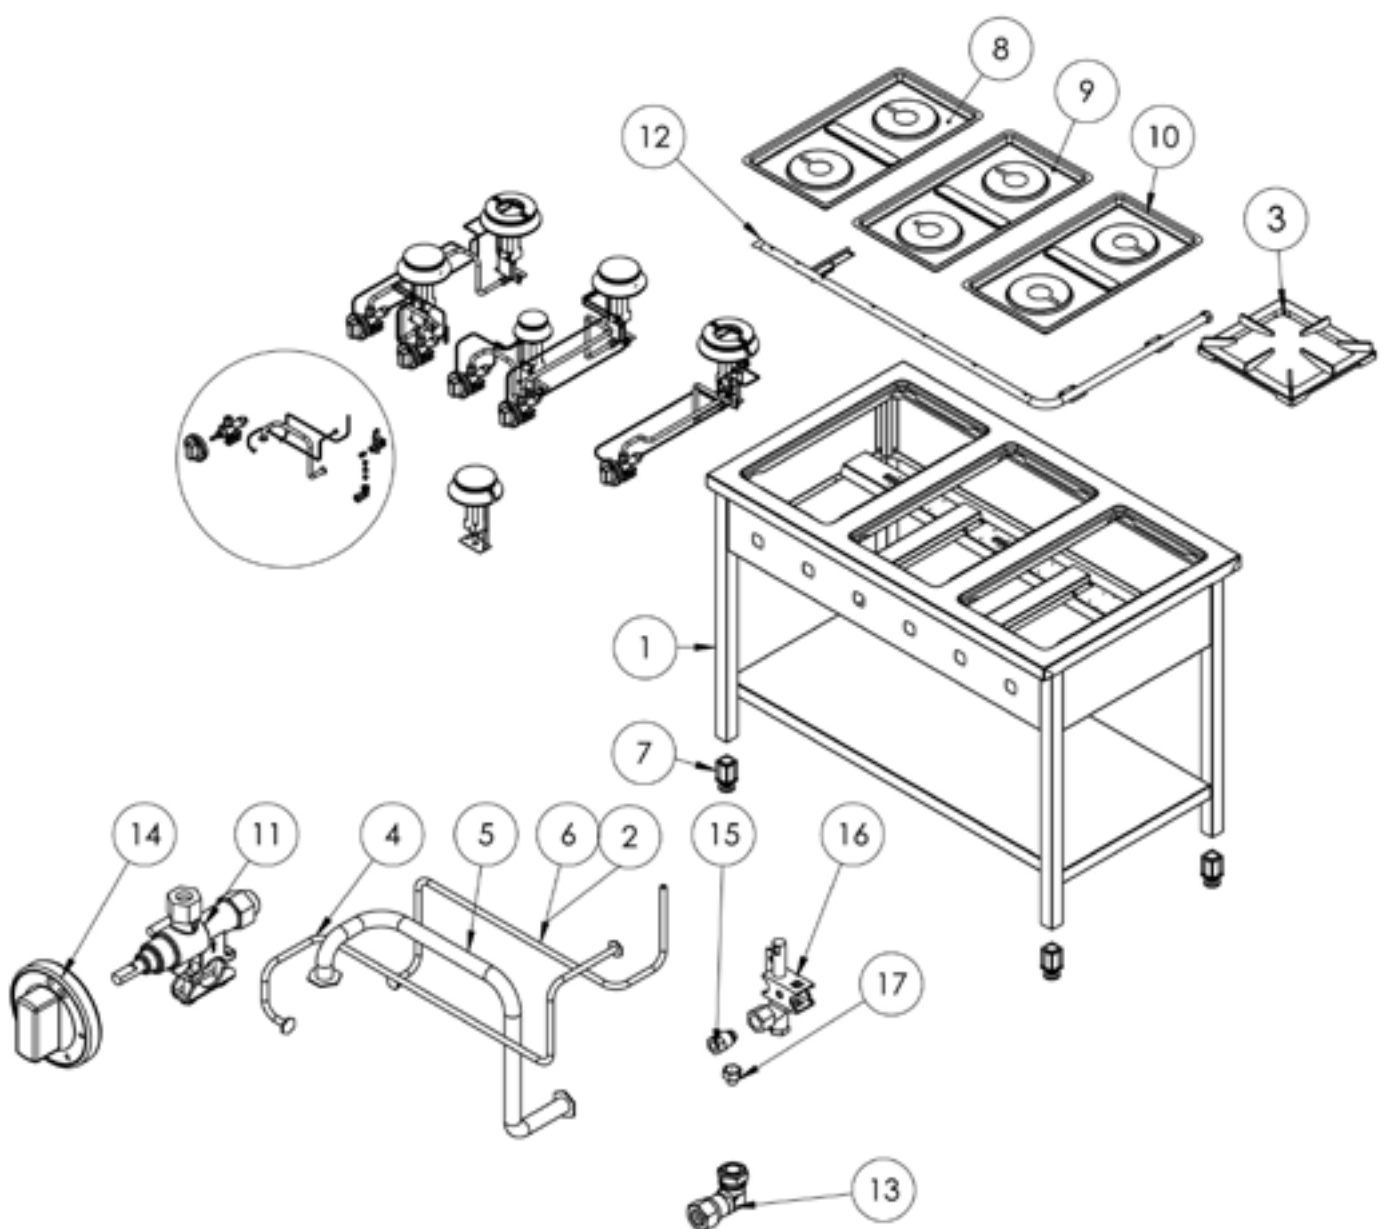

**Gasherd Serie 900 - G20, 4-Brenner (3,5+5+7+9), 900 x 900 x 850 (BxTxH)****Katalog-Code: FS03440SE**

Teilenummer (V abb.Teilenummer vom bild)	Name	Code
V999541V03-01	Gehäuse	
V999541V03-02	Thermoelement 600	C008081
V999541V03-03	Rost	C010247
V999541V03-04	Kupferrohr Fi6	
V999541V03-05	Kupferrohr Fi10	
V999541V03-06	Thermoelement 800	C009004
V999541V03-07	Füßchen	C001991
V999541V03-08	Kochmulde - links	C011018
V999541V03-09	Gilt nicht für dieses Produktmodell	
V999541V03-10	Kochmulde - rechts	C011019
V999541V03-11	Ventil	C008801
V999541V03-12	Gassammler	
V999541V03-13	Ellbogen	C009080
V999541V03-14	Brennerregler	C011161
V999541V03-15	Mutter	C010733
V999541V03-16	Pilotflammenbrenner	C008078
V999541V03-17	Düse des Pilotflammenbrenner	C010906
V999541V03-18	Krone des brenners 3,5 kW	C009051
V999541V03-19	Gehäuse des brenners 3.5 kW	C009052
V999541V03-20	Injektor 3,5 kW	C009092
V999541V03-21	Stärkung der vertikalen Brennerunterstützung	
V999541V03-22	Pilotbrennerunterstützung 3,5 kW	
V999541V03-23	Düse des brenners 3,5 kw	C006616
V999541V03-24	Düsenbasis Stütze	C009079
V999541V03-25	Krone des brenners 5 kW	C009053
V999541V03-26	Gehäuse des brenners 5 kW	C009054
V999541V03-27	Injektor 5 kW	C010161
V999541V03-28	Pilotbrennerunterstützung 5 kW	C009081
V999541V03-29	Düse des brenners 5 kw	C006358
V999541V03-30	Krone des brenners 7 kW	C009040
V999541V03-31	Gehäuse des brenners 7 kW	C009027
V999541V03-32	Injektor 7 kW	C009168
V999541V03-33	Pilotbrennerunterstützung 7 kW	
V999541V03-34	Düse des brenners 7 kW	C007720
V999541V03-35	Krone des brenners 9 kW	C009991
V999541V03-36	Gehäuse des brenners 9 kW	C009992

<b>Teilenummer (V abb.Teilenummer vom bild)</b>	<b>Name</b>	<b>Code</b>
V999541V03-37	Bogen des Brenners 9kw	C009059
V999541V03-38	Injektor 9 kW	C009120
V999541V03-39	Pilotbrennerunterstützung 9 kW	
V999541V03-40	Düse des brenners 9 kw	C007721
V999541V03-41	Düsenbasis Stütze 9kW	