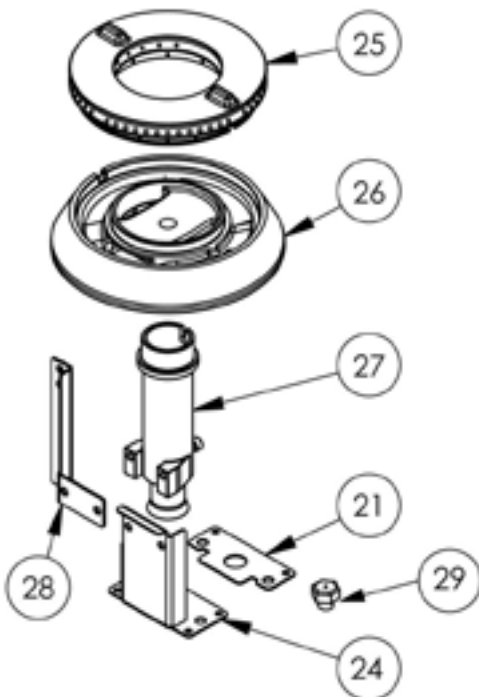

**Gasherd Serie 900 - G20, 4-Brenner (3,5+5+7+9), 900 x 900 x 850 (BxTxH)****Katalog-Code: FS03440SE**

Teilenummer (V abb.Teilenummer vom bild)	Name	Code
V999541V03-01	Gehäuse	
V999541V03-02	Thermoelement 600	C008081
V999541V03-03	Rost	C010247
V999541V03-04	Kupferrohr Fi6	
V999541V03-05	Kupferrohr Fi10	
V999541V03-06	Thermoelement 800	C009004
V999541V03-07	Füßchen	C001991
V999541V03-08	Kochmulde - links	C011018
V999541V03-09	Gilt nicht für dieses Produktmodell	
V999541V03-10	Kochmulde - rechts	C011019
V999541V03-11	Ventil	C008801
V999541V03-12	Gassammler	
V999541V03-13	Ellbogen	C009080
V999541V03-14	Brennerregler	C011161
V999541V03-15	Mutter	C010733
V999541V03-16	Pilotflammenbrenner	C008078
V999541V03-17	Düse des Pilotflammenbrenner	C010906
V999541V03-18	Krone des brenners 3,5 kW	C009051
V999541V03-19	Gehäuse des brenners 3.5 kW	C009052
V999541V03-20	Injektor 3,5 kW	C009092
V999541V03-21	Stärkung der vertikalen Brennerunterstützung	
V999541V03-22	Pilotbrennerunterstützung 3,5 kW	
V999541V03-23	Düse des brenners 3,5 kw	C006616
V999541V03-24	Düsenbasis Stütze	C009079
V999541V03-25	Krone des brenners 5 kW	C009053
V999541V03-26	Gehäuse des brenners 5 kW	C009054
V999541V03-27	Injektor 5 kW	C010161
V999541V03-28	Pilotbrennerunterstützung 5 kW	C009081
V999541V03-29	Düse des brenners 5 kw	C006358
V999541V03-30	Krone des brenners 7 kW	C009040
V999541V03-31	Gehäuse des brenners 7 kW	C009027
V999541V03-32	Injektor 7 kW	C009168
V999541V03-33	Pilotbrennerunterstützung 7 kW	
V999541V03-34	Düse des brenners 7 kW	C007720
V999541V03-35	Krone des brenners 9 kW	C009991
V999541V03-36	Gehäuse des brenners 9 kW	C009992

<b>Teilenummer (V abb.Teilenummer vom bild)</b>	<b>Name</b>	<b>Code</b>
V999541V03-37	Bogen des Brenners 9kw	C009059
V999541V03-38	Injektor 9 kW	C009120
V999541V03-39	Pilotbrennerunterstützung 9 kW	
V999541V03-40	Düse des brenners 9 kw	C007721
V999541V03-41	Düsenbasis Stütze 9kW	