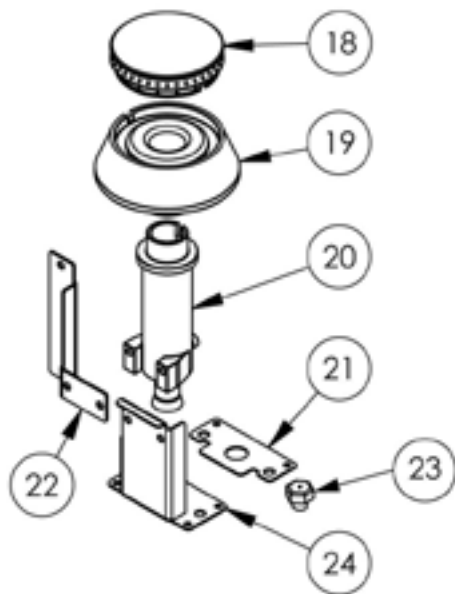

**Gasherd Serie 900 - G20, 4-Brenner (3,5+5+7+9), 900 x 900 x 850 (BxTxH)****Katalog-Code: FS03440SE**

Teilenummer (V abb.Teilenummer vom bild)	Name	Code
V999541V03-01	Gehäuse	
V999541V03-02	Thermoelement 600	C008081
V999541V03-03	Rost	C010247
V999541V03-04	Kupferrohr Fi6	
V999541V03-05	Kupferrohr Fi10	
V999541V03-06	Thermoelement 800	C009004
V999541V03-07	Füßchen	C001991
V999541V03-08	Kochmulde - links	C011018
V999541V03-09	Gilt nicht für dieses Produktmodell	
V999541V03-10	Kochmulde - rechts	C011019
V999541V03-11	Ventil	C008801
V999541V03-12	Gassammler	
V999541V03-13	Ellbogen	C009080
V999541V03-14	Brennerregler	C011161
V999541V03-15	Mutter	C010733
V999541V03-16	Pilotflammenbrenner	C008078
V999541V03-17	Düse des Pilotflammenbrenner	C010906
V999541V03-18	Krone des brenners 3,5 kW	C009051
V999541V03-19	Gehäuse des brenners 3.5 kW	C009052
V999541V03-20	Injektor 3,5 kW	C009092
V999541V03-21	Stärkung der vertikalen Brennerunterstützung	
V999541V03-22	Pilotbrennerunterstützung 3,5 kW	
V999541V03-23	Düse des brenners 3,5 kw	C006616
V999541V03-24	Düsenbasis Stütze	C009079
V999541V03-25	Krone des brenners 5 kW	C009053
V999541V03-26	Gehäuse des brenners 5 kW	C009054
V999541V03-27	Injektor 5 kW	C010161
V999541V03-28	Pilotbrennerunterstützung 5 kW	C009081
V999541V03-29	Düse des brenners 5 kw	C006358
V999541V03-30	Krone des brenners 7 kW	C009040
V999541V03-31	Gehäuse des brenners 7 kW	C009027
V999541V03-32	Injektor 7 kW	C009168
V999541V03-33	Pilotbrennerunterstützung 7 kW	
V999541V03-34	Düse des brenners 7 kW	C007720
V999541V03-35	Krone des brenners 9 kW	C009991
V999541V03-36	Gehäuse des brenners 9 kW	C009992

<b>Teilenummer (V abb.Teilenummer vom bild)</b>	<b>Name</b>	<b>Code</b>
V999541V03-37	Bogen des Brenners 9kw	C009059
V999541V03-38	Injektor 9 kW	C009120
V999541V03-39	Pilotbrennerunterstützung 9 kW	
V999541V03-40	Düse des brenners 9 kw	C007721
V999541V03-41	Düsenbasis Stütze 9kW	