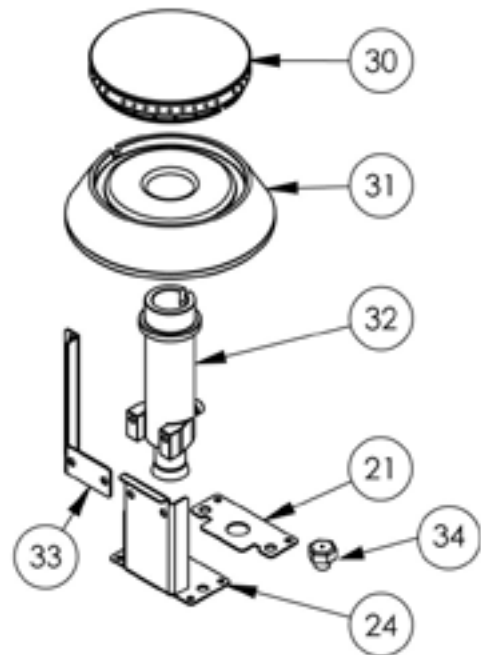

**Gasherd Serie 900 - G20, 4-Brenner (3,5+5+7+9), 900 x 900 x 850 (BxTxH)****Katalog-Code: FS03440SE**

Teilenummer (V abb.Teilenummer vom bild)	Name	Code
V999541V03-01	Gehäuse	
V999541V03-02	Thermoelement 600	C008081
V999541V03-03	Rost	C010247
V999541V03-04	Kupferrohr Fi6	
V999541V03-05	Kupferrohr Fi10	
V999541V03-06	Thermoelement 800	C009004
V999541V03-07	Füßchen	C001991
V999541V03-08	Kochmulde - links	C011018
V999541V03-09	Gilt nicht für dieses Produktmodell	
V999541V03-10	Kochmulde - rechts	C011019
V999541V03-11	Ventil	C008801
V999541V03-12	Gassammler	
V999541V03-13	Ellbogen	C009080
V999541V03-14	Brennerregler	C011161
V999541V03-15	Mutter	C010733
V999541V03-16	Pilotflammenbrenner	C008078
V999541V03-17	Düse des Pilotflammenbrenner	C010906
V999541V03-18	Krone des brenners 3,5 kW	C009051
V999541V03-19	Gehäuse des brenners 3.5 kW	C009052
V999541V03-20	Injektor 3,5 kW	C009092
V999541V03-21	Stärkung der vertikalen Brennerunterstützung	
V999541V03-22	Pilotbrennerunterstützung 3,5 kW	
V999541V03-23	Düse des brenners 3,5 kw	C006616
V999541V03-24	Düsenbasis Stütze	C009079
V999541V03-25	Krone des brenners 5 kW	C009053
V999541V03-26	Gehäuse des brenners 5 kW	C009054
V999541V03-27	Injektor 5 kW	C010161
V999541V03-28	Pilotbrennerunterstützung 5 kW	C009081
V999541V03-29	Düse des brenners 5 kw	C006358
V999541V03-30	Krone des brenners 7 kW	C009040
V999541V03-31	Gehäuse des brenners 7 kW	C009027
V999541V03-32	Injektor 7 kW	C009168
V999541V03-33	Pilotbrennerunterstützung 7 kW	
V999541V03-34	Düse des brenners 7 kW	C007720
V999541V03-35	Krone des brenners 9 kW	C009991
V999541V03-36	Gehäuse des brenners 9 kW	C009992

<b>Teilenummer (V abb.Teilenummer vom bild)</b>	<b>Name</b>	<b>Code</b>
V999541V03-37	Bogen des Brenners 9kw	C009059
V999541V03-38	Injektor 9 kW	C009120
V999541V03-39	Pilotbrennerunterstützung 9 kW	
V999541V03-40	Düse des brenners 9 kw	C007721
V999541V03-41	Düsenbasis Stütze 9kW	