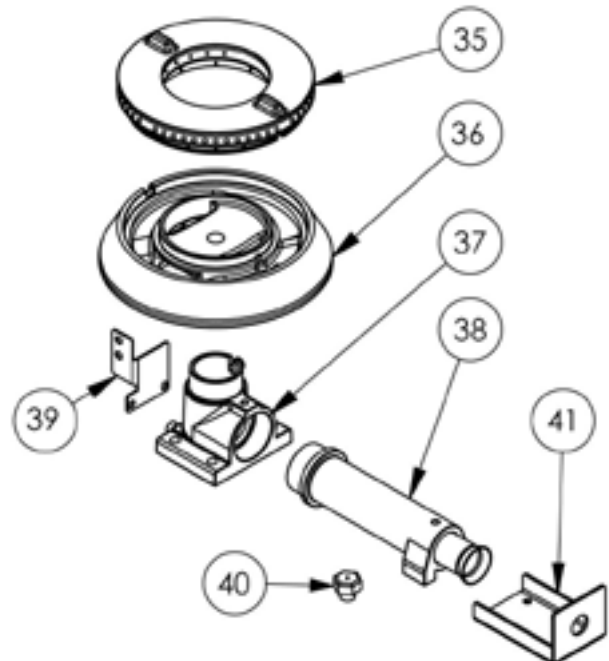

**Gasherd Serie 900 - G20, 4-Brenner (3,5+5+7+9), 900 x 900 x 850 (BxTxH)****Katalog-Code: FS03440SE**

Teilenummer (V abb.Teilenummer vom bild)	Name	Code
V999541V03-01	Gehäuse	
V999541V03-02	Thermoelement 600	C008081
V999541V03-03	Rost	C010247
V999541V03-04	Kupferrohr Fi6	
V999541V03-05	Kupferrohr Fi10	
V999541V03-06	Thermoelement 800	C009004
V999541V03-07	Füßchen	C001991
V999541V03-08	Kochmulde - links	C011018
V999541V03-09	Gilt nicht für dieses Produktmodell	
V999541V03-10	Kochmulde - rechts	C011019
V999541V03-11	Ventil	C008801
V999541V03-12	Gassammler	
V999541V03-13	Ellbogen	C009080
V999541V03-14	Brennerregler	C011161
V999541V03-15	Mutter	C010733
V999541V03-16	Pilotflammenbrenner	C008078
V999541V03-17	Düse des Pilotflammenbrenner	C010906
V999541V03-18	Krone des brenners 3,5 kW	C009051
V999541V03-19	Gehäuse des brenners 3.5 kW	C009052
V999541V03-20	Injektor 3,5 kW	C009092
V999541V03-21	Stärkung der vertikalen Brennerunterstützung	
V999541V03-22	Pilotbrennerunterstützung 3,5 kW	
V999541V03-23	Düse des brenners 3,5 kw	C006616
V999541V03-24	Düsenbasis Stütze	C009079
V999541V03-25	Krone des brenners 5 kW	C009053
V999541V03-26	Gehäuse des brenners 5 kW	C009054
V999541V03-27	Injektor 5 kW	C010161
V999541V03-28	Pilotbrennerunterstützung 5 kW	C009081
V999541V03-29	Düse des brenners 5 kw	C006358
V999541V03-30	Krone des brenners 7 kW	C009040
V999541V03-31	Gehäuse des brenners 7 kW	C009027
V999541V03-32	Injektor 7 kW	C009168
V999541V03-33	Pilotbrennerunterstützung 7 kW	
V999541V03-34	Düse des brenners 7 kW	C007720
V999541V03-35	Krone des brenners 9 kW	C009991
V999541V03-36	Gehäuse des brenners 9 kW	C009992

<b>Teilenummer (V abb.Teilenummer vom bild)</b>	<b>Name</b>	<b>Code</b>
V999541V03-37	Bogen des Brenners 9kw	C009059
V999541V03-38	Injektor 9 kW	C009120
V999541V03-39	Pilotbrennerunterstützung 9 kW	
V999541V03-40	Düse des brenners 9 kw	C007721
V999541V03-41	Düsenbasis Stütze 9kW	