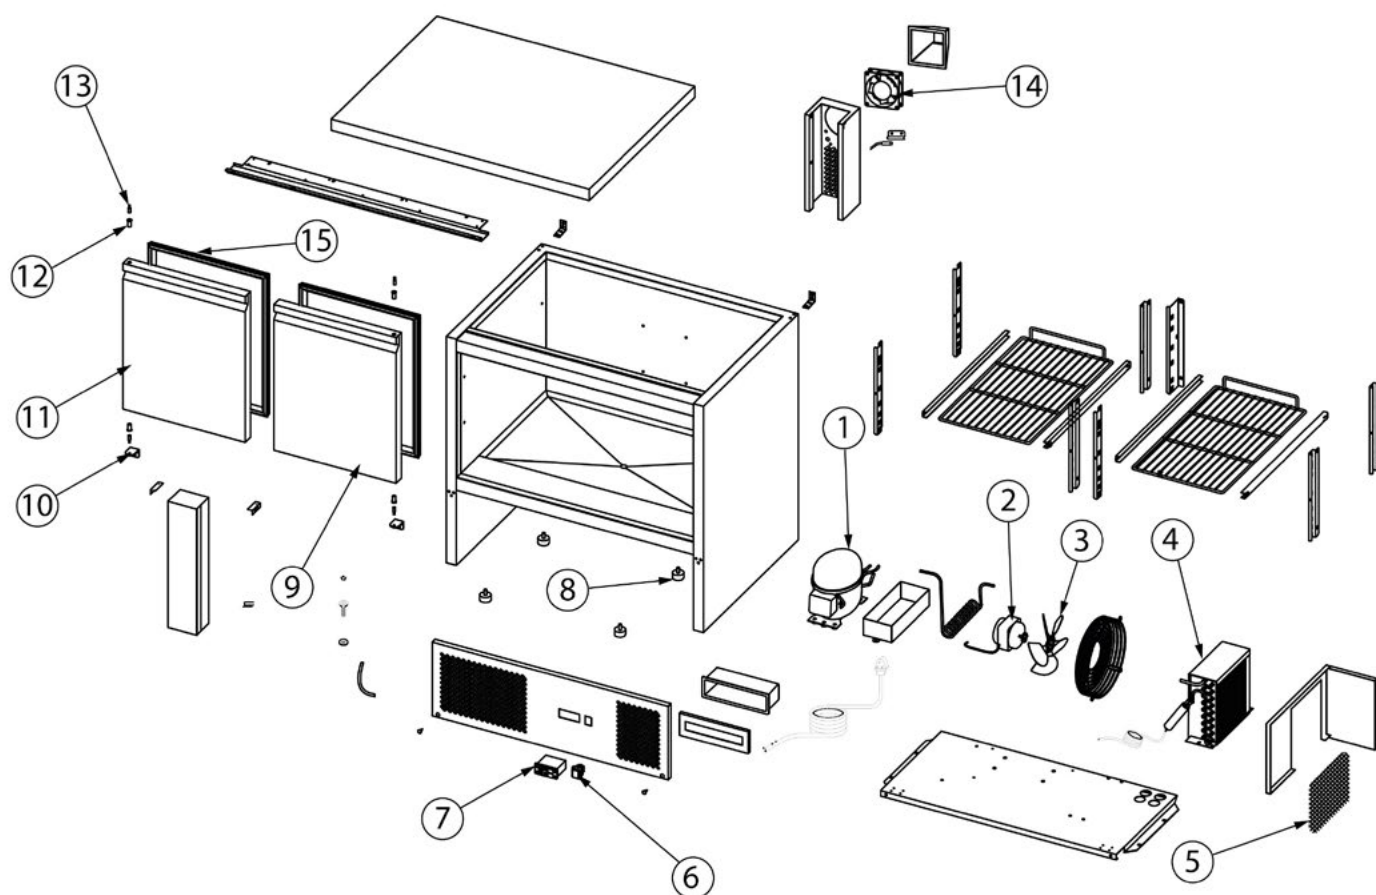

**STARLINE Kühltisch mit zwei Türen, GN1/1,
900x700x850 mm (BxTxH), 240 L, ohne Aufkantung**
Katalog-Code: KT4212240

Teilenummer (V abb.Teilenummer vom bild)	Name	Code
V832029V02-01	Kompressor	C013553
V832029V02-02	Verflüssigerventilator	C013554
V832029V02-03	Lüfterpropeller	
V832029V02-04	Verflüssiger	C013561
V832029V02-05	Filter	
V832029V02-06	Schalter	
V832029V02-07	Systemsteuerung	C012835
V832029V02-08	Füßchen	
V832029V02-09	Tür, Türanschlag rechts	
V832029V02-10	Scharnier	
V832029V02-11	Tür, Türanschlag links	
V832029V02-12	Scharnierbuchse	C013538
V832029V02-13	Scharnierachse	
V832029V02-14	Ventilator	
V832029V02-15	Dichtung	C013556