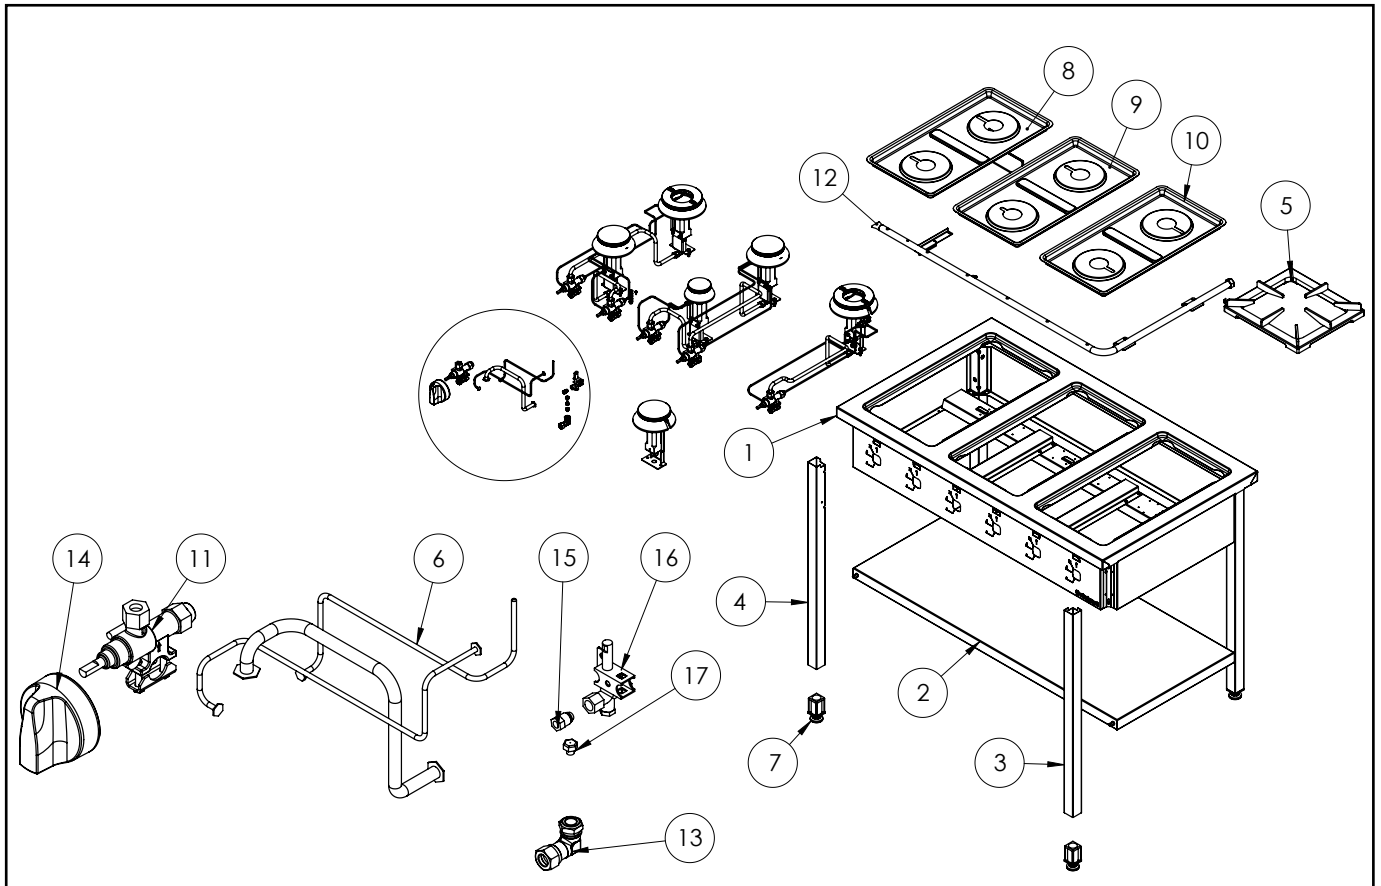

**Gasherd Serie 700 - G30, 4-Brenner (2x5+2x7),
800 x 700 x 850 mm (BxTxH) zur Selbstmontage****Katalog-Code: FS11430SP****A**

B

Teilenummer (V abb.Teilenummer vom bild)	Name	Code
V978533V03-A.01	Körper	
V978533V03-A.02	Regal	
V978533V03-A.03	Rechtes Bein	
V978533V03-A.04	Linkes Bein	
V978533V03-A.05	Gitterrost 300x335	C009045
V978533V03-A.06	Thermoelement	C008081
V978533V03-A.07	Fuß 40x40	
V978533V03-A.08	Linke Schale	C010501
V978533V03-A.09	Gilt nicht für dieses Produktmodell	
V978533V03-A.10	Rechtsseitiges Becken	C010501
V978533V03-A.11	Ventil	C008801
V978533V03-A.12	Sammler	
V978533V03-A.13	Krümmer	C009080
V978533V03-A.14	Stalgast-Knopf fi 70	C011161
V978533V03-A.15	Mutter mit Ring	C010733
V978533V03-A.16	Zündbrenner	C008078
V978533V03-A.17	Düse für Zündbrenner	
V978533V03-B.01	Gilt nicht für dieses Produktmodell	
V978533V03-B.02	Gilt nicht für dieses Produktmodell	
V978533V03-B.03	Gilt nicht für dieses Produktmodell	
V978533V03-B.04	Vertikale Brennerträgerverstärkung	
V978533V03-B.05	Gilt nicht für dieses Produktmodell	
V978533V03-B.06	Gilt nicht für dieses Produktmodell	
V978533V03-B.07	Halterung für Düsensockel	
V978533V03-B.08	Brennergehäuse 5kW	C009053
V978533V03-B.09	Brennergehäuse 5kW	C009054
V978533V03-B.10	Einspritzdüse 5kW	
V978533V03-B.11	Zündflammenhalterung 5	C009081
V978533V03-B.12	Brennerdüse 5 kw	C007536
V978533V03-B.13	Brennergehäuse 7kW	C009040
V978533V03-B.14	Brennergehäuse 7kW	C009027
V978533V03-B.15	Einspritzdüse 7kW	
V978533V03-B.16	Zündflammenhalterung 7	
V978533V03-B.17	Brennerdüse 7 kw	C007537
V978533V03-B.18	Gilt nicht für dieses Produktmodell	
V978533V03-B.19	Gilt nicht für dieses Produktmodell	
V978533V03-B.20	Gilt nicht für dieses Produktmodell	

Teilenummer (V abb. Teilenummer vom bild)	Name	Code
V978533V03-B.21	Gilt nicht für dieses Produktmodell	
V978533V03-B.22	Gilt nicht für dieses Produktmodell	
V978533V03-B.23	Gilt nicht für dieses Produktmodell	
V978533V03-B.24	Gilt nicht für dieses Produktmodell	