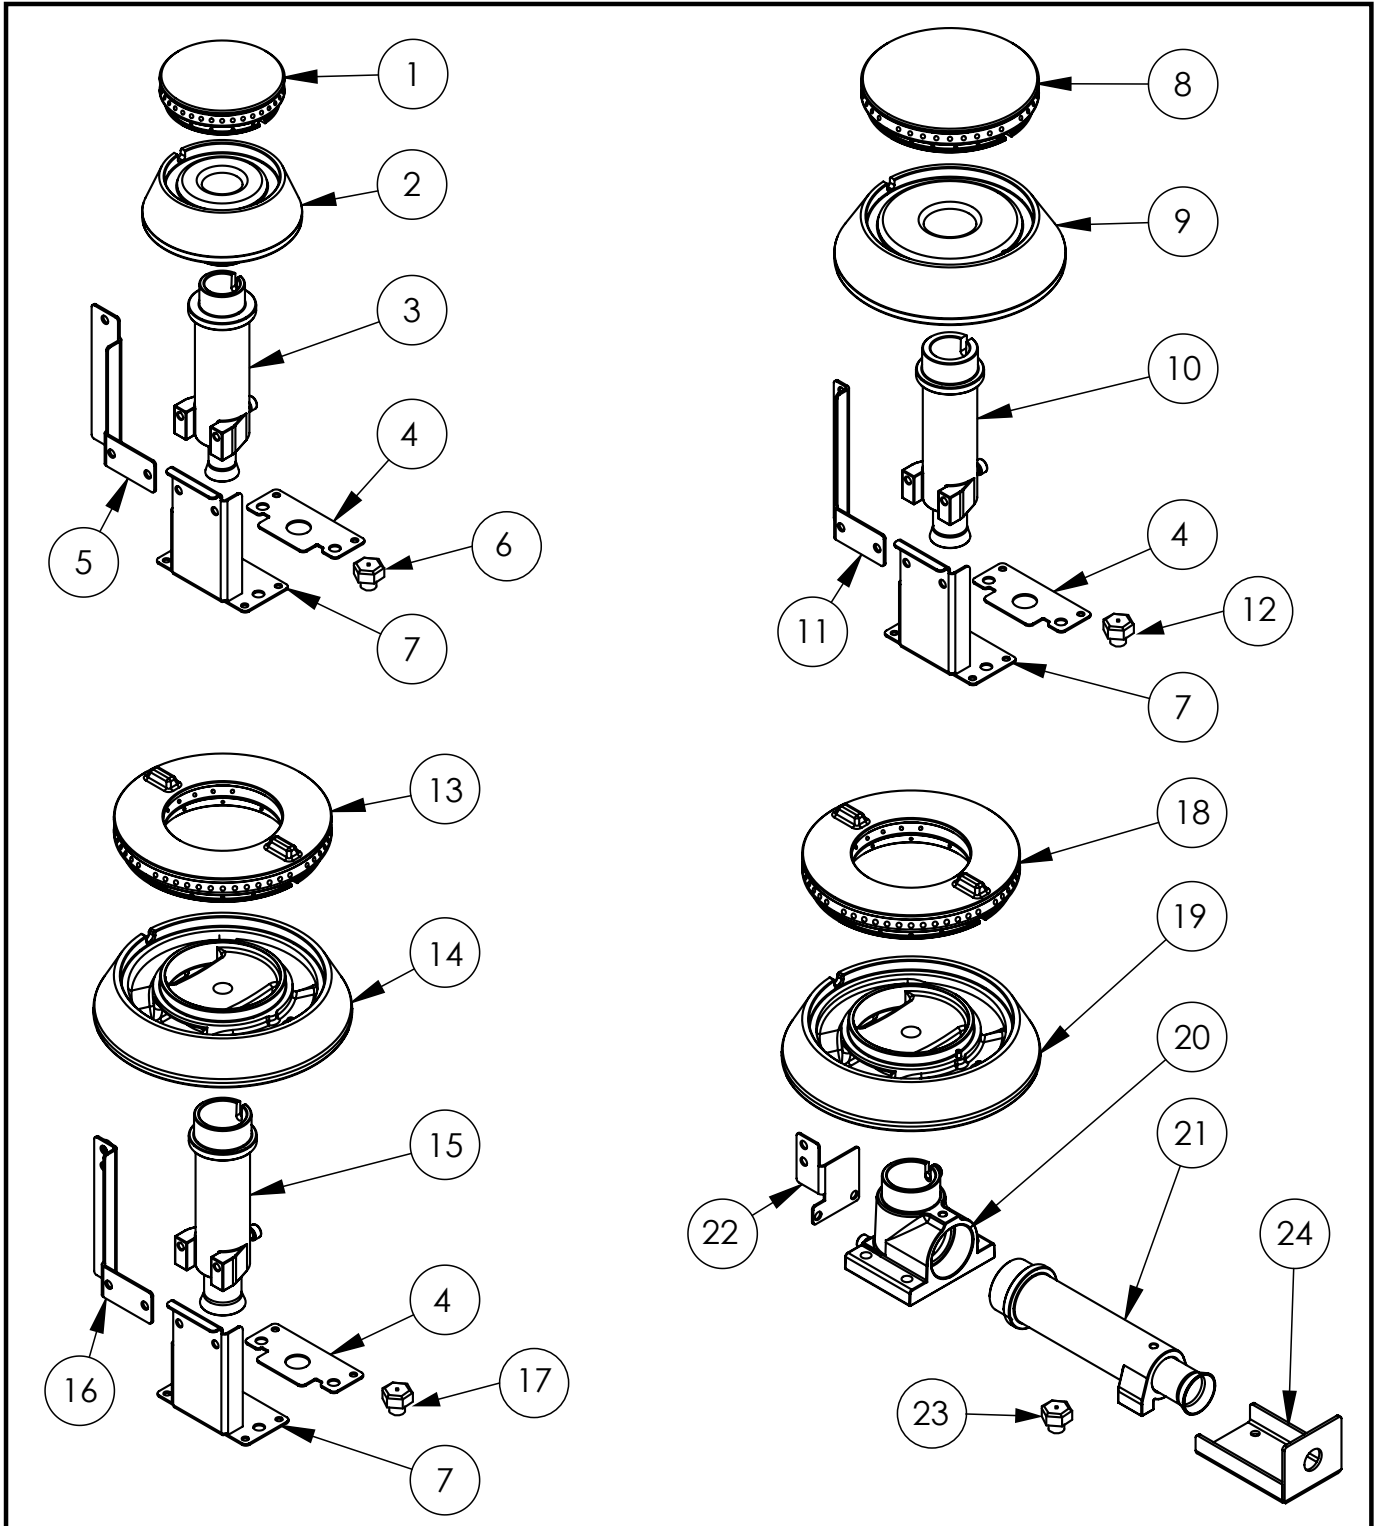

**Gasherd Serie 700 - G30, 4-Brenner (2x5+2x7),
800 x 700 x 850 mm (BxTxH) zur Selbstmontage****Katalog-Code: FS11430SP****A**

B

Teilenummer (V abb.Teilenummer vom bild)	Name	Code
V978533V03-A.01	Körper	
V978533V03-A.02	Regal	
V978533V03-A.03	Rechtes Bein	
V978533V03-A.04	Linkes Bein	
V978533V03-A.05	Gitterrost 300x335	C009045
V978533V03-A.06	Thermoelement	C008081
V978533V03-A.07	Fuß 40x40	
V978533V03-A.08	Linke Schale	C010501
V978533V03-A.09	Gilt nicht für dieses Produktmodell	
V978533V03-A.10	Rechtsseitiges Becken	C010501
V978533V03-A.11	Ventil	C008801
V978533V03-A.12	Sammler	
V978533V03-A.13	Krümmer	C009080
V978533V03-A.14	Stalgast-Knopf fi 70	C011161
V978533V03-A.15	Mutter mit Ring	C010733
V978533V03-A.16	Zündbrenner	C008078
V978533V03-A.17	Düse für Zündbrenner	
V978533V03-B.01	Gilt nicht für dieses Produktmodell	
V978533V03-B.02	Gilt nicht für dieses Produktmodell	
V978533V03-B.03	Gilt nicht für dieses Produktmodell	
V978533V03-B.04	Vertikale Brennerträgerverstärkung	
V978533V03-B.05	Gilt nicht für dieses Produktmodell	
V978533V03-B.06	Gilt nicht für dieses Produktmodell	
V978533V03-B.07	Halterung für Düsensockel	
V978533V03-B.08	Brennergehäuse 5kW	C009053
V978533V03-B.09	Brennergehäuse 5kW	C009054
V978533V03-B.10	Einspritzdüse 5kW	
V978533V03-B.11	Zündflammenhalterung 5	C009081
V978533V03-B.12	Brennerdüse 5 kw	C007536
V978533V03-B.13	Brennergehäuse 7kW	C009040
V978533V03-B.14	Brennergehäuse 7kW	C009027
V978533V03-B.15	Einspritzdüse 7kW	
V978533V03-B.16	Zündflammenhalterung 7	
V978533V03-B.17	Brennerdüse 7 kw	C007537
V978533V03-B.18	Gilt nicht für dieses Produktmodell	
V978533V03-B.19	Gilt nicht für dieses Produktmodell	
V978533V03-B.20	Gilt nicht für dieses Produktmodell	

Teilenummer (V abb. Teilenummer vom bild)	Name	Code
V978533V03-B.21	Gilt nicht für dieses Produktmodell	
V978533V03-B.22	Gilt nicht für dieses Produktmodell	
V978533V03-B.23	Gilt nicht für dieses Produktmodell	
V978533V03-B.24	Gilt nicht für dieses Produktmodell	