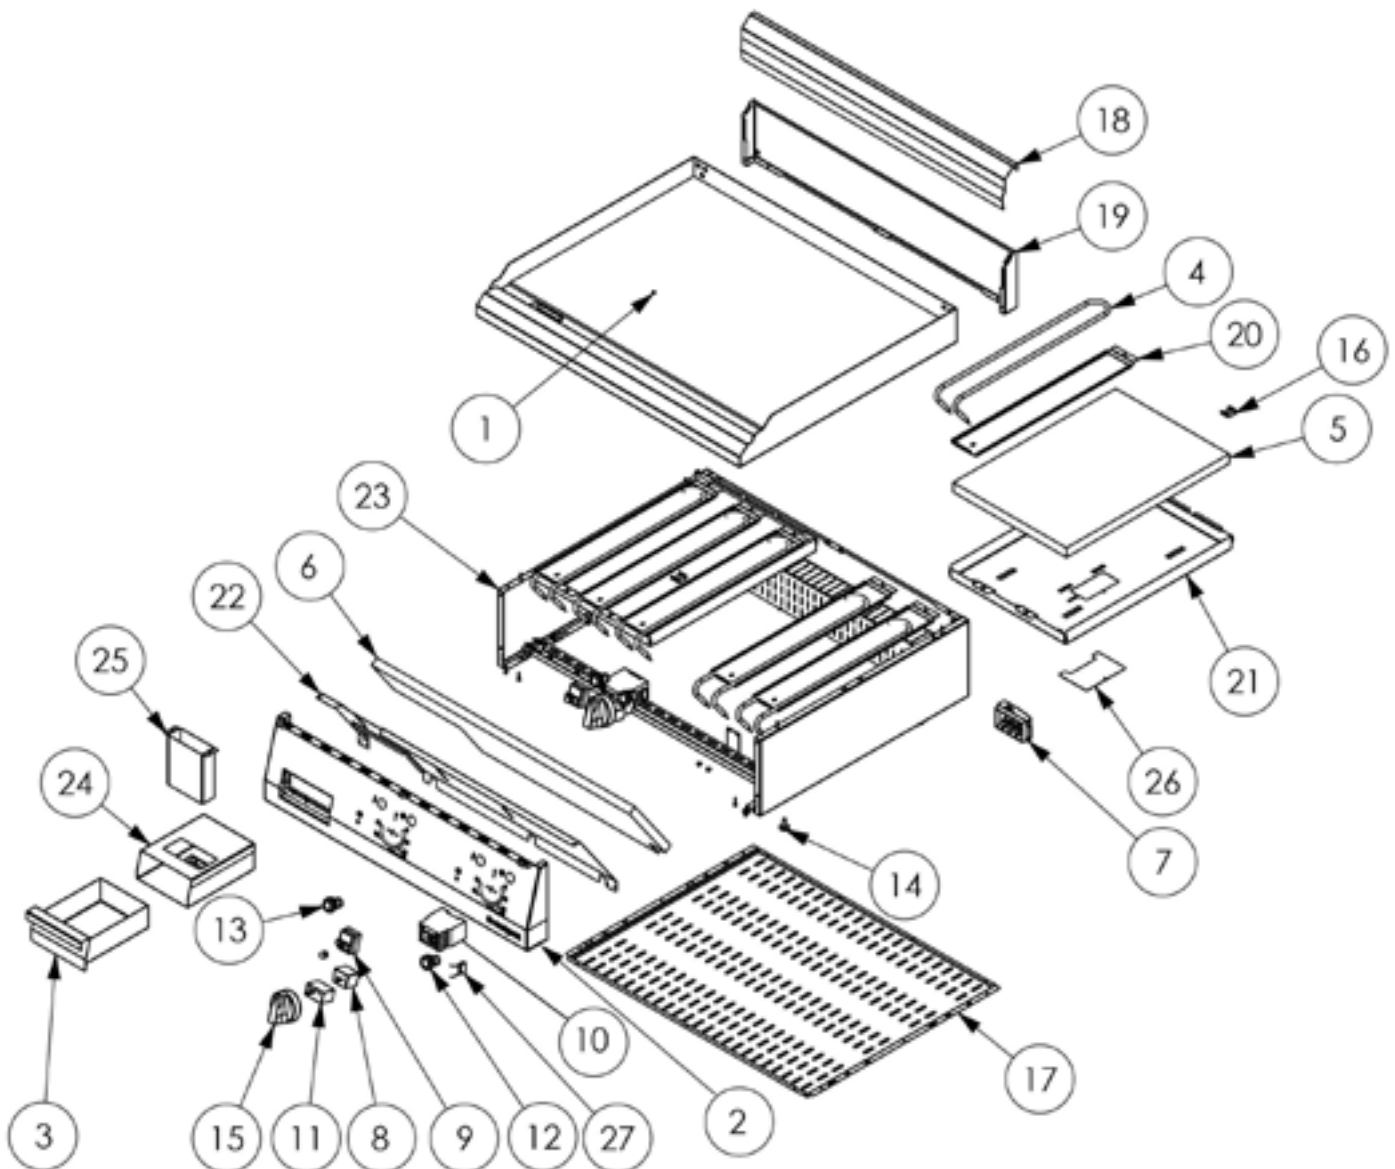

**ELEKTRO-GRIDDLEPLATTE ALS TISCHGERÄT Serie 700  
ND - gerillt**

Katalog-Code: SL360421T

Teilenummer (V abb. Teilenummer vom bild)	Name	Code
V9731200V01-01	Heizplatte gerillt 800	
V9731200V01-02	Frontpanel 800	
V9731200V01-03	Behälter	
V9731200V01-04	Heizung	C009122
V9731200V01-05	Heizung Dämmmatte	C010954
V9731200V01-06	Panel Dämmmatte	
V9731200V01-07	Klemmkasten KADO	C009003
V9731200V01-08	Verdampferthermostat	C005517
V9731200V01-09	Sicherheitsthermostat	C008953
V9731200V01-10	Schütz	C008045
V9731200V01-11	Drehschalter	C009020
V9731200V01-12	Grünes Kontrollleuchte	
V9731200V01-13	Orange Kontrollleuchte	
V9731200V01-14	Füßchen	C010548
V9731200V01-15	Stalgast-Drehknopf	C011147
V9731200V01-16	Kapillare Befestigung	
V9731200V01-17	Untere Abdeckung	
V9731200V01-18	Entlüftung-abschirmung	
V9731200V01-19	Entlüftung-Unterbau	
V9731200V01-20	Heizungsklemme	
V9731200V01-21	Heizungsgehäuse	
V9731200V01-22	Schalterabdeckung	
V9731200V01-23	Gehäuse	
V9731200V01-24	Bodengehäuse des Behälters	
V9731200V01-25	Entwässern	
V9731200V01-26	Abdeckung	
V9731200V01-27	Papierkondensator	