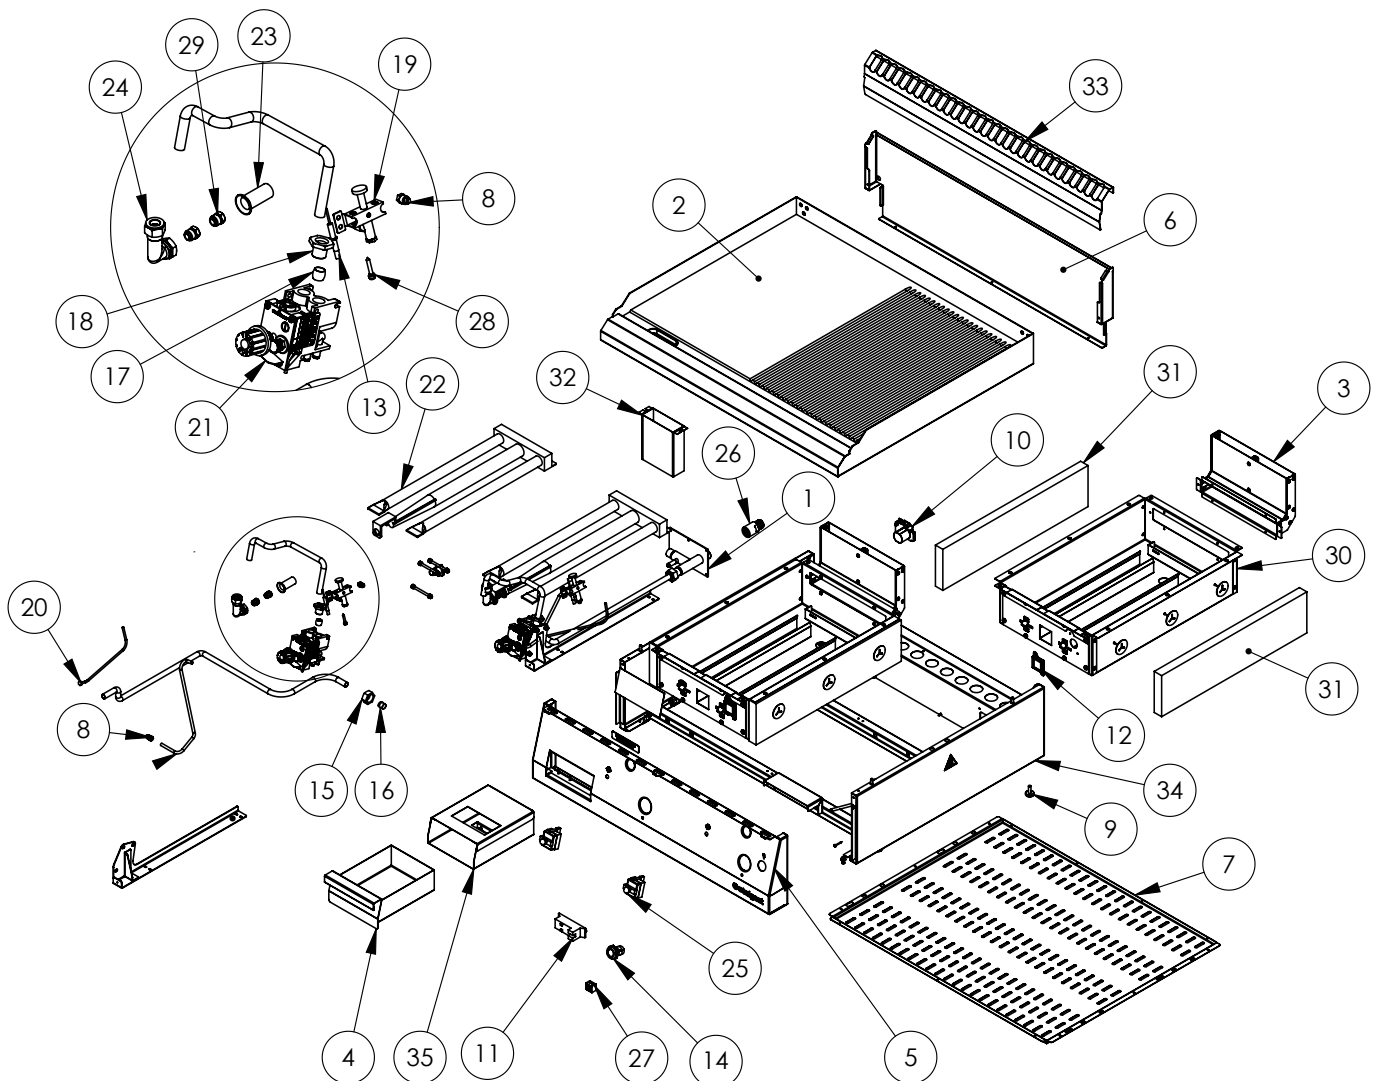

**Gas-Griddleplatte als Tischgerät, Serie 700 ND - glatt  
800x700x250 mm**
**Katalog-Code: SL3720TE**

Teilenummer (V abb. Teilenummer vom bild)	Name	Code
V9731110V03-01	Grill-Kollektor	
V9731110V03-02	Glatte 800er Grillplatte	
V9731110V03-03	Schornstein eines Gasgrills	
V9731110V03-04	Abfallbehälter	
V9731110V03-05	Frontplatte	C014262
V9731110V03-06	Kaminsockel	
V9731110V03-07	Unterer Deckel	
V9731110V03-08	Mutter mit Ring M10x1 fi6	
V9731110V03-09	Fuß 20xM06x20 465584	
V9731110V03-10	Abzweigdose KADO2/3	
V9731110V03-11	Stromerzeuger	
V9731110V03-12	Masche	
V9731110V03-13	Elektrode	
V9731110V03-14	Monostabiler Schalter 120st.C	
V9731110V03-15	Mutter M20x1,5 12mm Rohr	
V9731110V03-16	Muffe für Rohr Ø 12mm	
V9731110V03-17	Muffe für Rohr Ø 12mm	
V9731110V03-18	Hülsenmutter 12mm	
V9731110V03-19	Panflammen-Pilot	
V9731110V03-20	Thermoelement 270	
V9731110V03-21	Ventil	
V9731110V03-22	Grill-Brenner	
V9731110V03-23	Luftregler	
V9731110V03-24	Brennerkrümmer	
V9731110V03-25	Sicherheitsthermostat 360st.C	
V9731110V03-26	Ermäßigung	
V9731110V03-27	Keramik-Würfel	
V9731110V03-28	Zündbrennerdüse	
V9731110V03-29	Brennerdüse - Haupt	
V9731110V03-30	Brennerschale	
V9731110V03-31	Isolierung 25mm 490x120	
V9731110V03-32	Entwässerung	
V9731110V03-33	Abdeckung des Kamins	
V9731110V03-34	Körper	
V9731110V03-35	Containergehäuse	