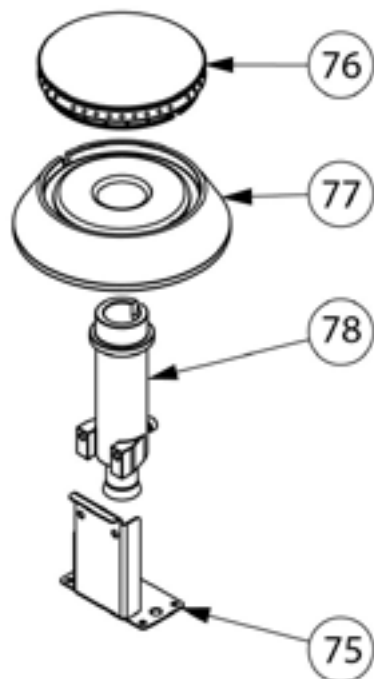

Gasherd 6 Brenner mit Elektrobackofen (GN 2/1) Serie 700 ND - G20, 6-Brenner (3,5+3x5+2x7)
Katalog-Code: SL33611SE

Teilenummer (V abb. Teilenummer vom bild)	Name	Code
V9718110V02-01	Gehäuse	
V9718110V02-02	Rost Führungsschiene	
V9718110V02-03	Endschaltermodul	
V9718110V02-04	Entlüftung	
V9718110V02-05	Platte	
V9718110V02-06	Gassammler	
V9718110V02-07	Frontpanel	
V9718110V02-08	Oberes Scharnier	
V9718110V02-09	Scharnier unten	
V9718110V02-10	Backofen Scharnier	
V9718110V02-11	Türscharnierrolle	
V9718110V02-12	Glastür	
V9718110V02-13	Schranktür	
V9718110V02-14	Kochmulde - links	
V9718110V02-15	Kochmulde - mitte	
V9718110V02-16	Kochmulde - rechts	
V9718110V02-17	Ellbogen	
V9718110V02-18	Ventil	
V9718110V02-19	Befestigung des Scheibe	
V9718110V02-20	Verbindungsbox Gehäuse	
V9718110V02-21	Verbindungsbox Gehäuse	
V9718110V02-22	Deckel	
V9718110V02-23	Gilt nicht für dieses Produktmodell	
V9718110V02-24	Rückwand des Schrankes	
V9718110V02-25	Beleuchtung Abdeckung	
V9718110V02-26	Scheiberahmen	
V9718110V02-27	Unterlegscheibe	
V9718110V02-28	Abdeckung	
V9718110V02-29	Platte des Backofens	
V9718110V02-30	Rändelschraube	
V9718110V02-31	Thermoelement	
V9718110V02-32	Heizelement-Stütze	
V9718110V02-33	Stoßgummi	
V9718110V02-34	Grünes Kontrollleuchte	
V9718110V02-35	Orange Kontrollleuchte	
V9718110V02-36	Magnet	C007297

Teilenummer (V abb.Teilenummer vom bild)	Name	Code
V9718110V02-74	Injektor 3,5 kW	
V9718110V02-75	Düsenbasis Stütze	
V9718110V02-76	Krone des brenners 5 kW	
V9718110V02-77	Gehäuse des brenners 5 kW	
V9718110V02-78	Injektor 5 kW	
V9718110V02-79	Krone des brenners 7 kW	
V9718110V02-80	Gehäuse des brenners 7 kW	
V9718110V02-81	Injektor 7 kW	
V9718110V02-82	Gilt nicht für dieses Produktmodell	
V9718110V02-83	Gilt nicht für dieses Produktmodell	
V9718110V02-84	Gilt nicht für dieses Produktmodell	
V9718110V02-85	Gilt nicht für dieses Produktmodell	