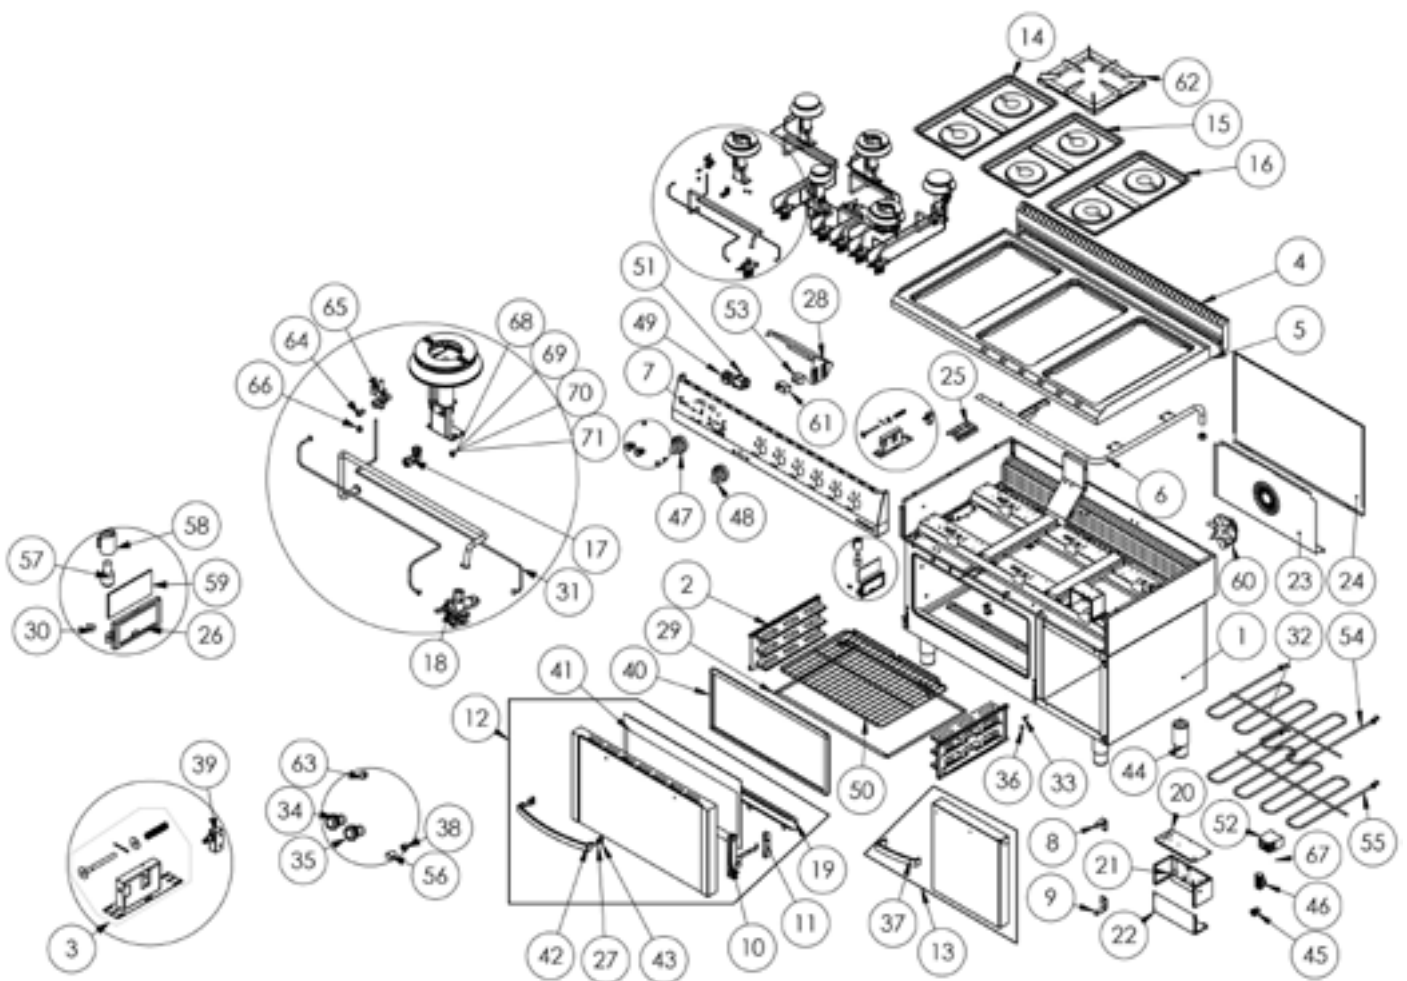

Gasherd 6 Brenner mit Elektrobackofen (GN 2/1) Serie 700 ND - G20, 6-Brenner (3,5+3x5+2x7)
Katalog-Code: SL33611SE

Teilenummer (V abb. Teilenummer vom bild)	Name	Code
V9718110V02-01	Gehäuse	
V9718110V02-02	Rost Führungsschiene	
V9718110V02-03	Endschaltermodul	
V9718110V02-04	Entlüftung	
V9718110V02-05	Platte	
V9718110V02-06	Gassammler	
V9718110V02-07	Frontpanel	
V9718110V02-08	Oberes Scharnier	
V9718110V02-09	Scharnier unten	
V9718110V02-10	Backofen Scharnier	
V9718110V02-11	Türscharnierrolle	
V9718110V02-12	Glastür	
V9718110V02-13	Schranktür	
V9718110V02-14	Kochmulde - links	
V9718110V02-15	Kochmulde - mitte	
V9718110V02-16	Kochmulde - rechts	
V9718110V02-17	Ellbogen	
V9718110V02-18	Ventil	
V9718110V02-19	Befestigung des Scheibe	
V9718110V02-20	Verbindungsbox Gehäuse	
V9718110V02-21	Verbindungsbox Gehäuse	
V9718110V02-22	Deckel	
V9718110V02-23	Gilt nicht für dieses Produktmodell	
V9718110V02-24	Rückwand des Schrankes	
V9718110V02-25	Beleuchtung Abdeckung	
V9718110V02-26	Scheiberahmen	
V9718110V02-27	Unterlegscheibe	
V9718110V02-28	Abdeckung	
V9718110V02-29	Platte des Backofens	
V9718110V02-30	Rändelschraube	
V9718110V02-31	Thermoelement	
V9718110V02-32	Heizelement-Stütze	
V9718110V02-33	Stoßgummi	
V9718110V02-34	Grünes Kontrollleuchte	
V9718110V02-35	Orange Kontrollleuchte	
V9718110V02-36	Magnet	C007297