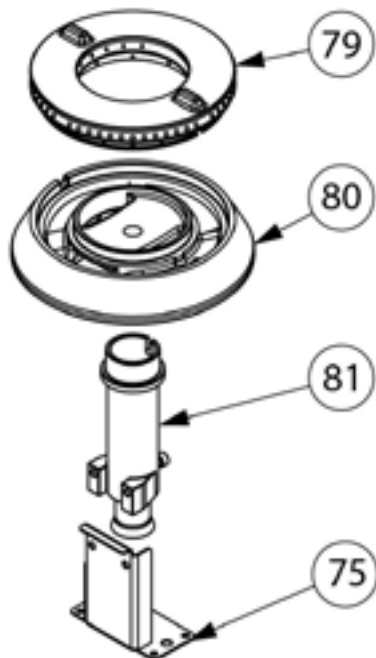

Gasherd 6 Brenner mit Elektrobackofen (GN 2/1) Serie 700 ND - G20, 6-Brenner (3,5+3x5+2x7)
Katalog-Code: SL33611SE

Teilenummer (V abb. Teilenummer vom bild)	Name	Code
V9718110V02-01	Gehäuse	
V9718110V02-02	Rost Führungsschiene	
V9718110V02-03	Endschaltermodul	
V9718110V02-04	Entlüftung	
V9718110V02-05	Platte	
V9718110V02-06	Gassammler	
V9718110V02-07	Frontpanel	
V9718110V02-08	Oberes Scharnier	
V9718110V02-09	Scharnier unten	
V9718110V02-10	Backofen Scharnier	
V9718110V02-11	Türscharnierrolle	
V9718110V02-12	Glastür	
V9718110V02-13	Schranktür	
V9718110V02-14	Kochmulde - links	
V9718110V02-15	Kochmulde - mitte	
V9718110V02-16	Kochmulde - rechts	
V9718110V02-17	Ellbogen	
V9718110V02-18	Ventil	
V9718110V02-19	Befestigung des Scheibe	
V9718110V02-20	Verbindungsbox Gehäuse	
V9718110V02-21	Verbindungsbox Gehäuse	
V9718110V02-22	Deckel	
V9718110V02-23	Gilt nicht für dieses Produktmodell	
V9718110V02-24	Rückwand des Schrankes	
V9718110V02-25	Beleuchtung Abdeckung	
V9718110V02-26	Scheiberahmen	
V9718110V02-27	Unterlegscheibe	
V9718110V02-28	Abdeckung	
V9718110V02-29	Platte des Backofens	
V9718110V02-30	Rändelschraube	
V9718110V02-31	Thermoelement	
V9718110V02-32	Heizelement-Stütze	
V9718110V02-33	Stoßgummi	
V9718110V02-34	Grünes Kontrollleuchte	
V9718110V02-35	Orange Kontrollleuchte	
V9718110V02-36	Magnet	C007297

Teilenummer (V abb.Teilenummer vom bild)	Name	Code
V9718110V02-74	Injektor 3,5 kW	
V9718110V02-75	Düsenbasis Stütze	
V9718110V02-76	Krone des brenners 5 kW	
V9718110V02-77	Gehäuse des brenners 5 kW	
V9718110V02-78	Injektor 5 kW	
V9718110V02-79	Krone des brenners 7 kW	
V9718110V02-80	Gehäuse des brenners 7 kW	
V9718110V02-81	Injektor 7 kW	
V9718110V02-82	Gilt nicht für dieses Produktmodell	
V9718110V02-83	Gilt nicht für dieses Produktmodell	
V9718110V02-84	Gilt nicht für dieses Produktmodell	
V9718110V02-85	Gilt nicht für dieses Produktmodell	