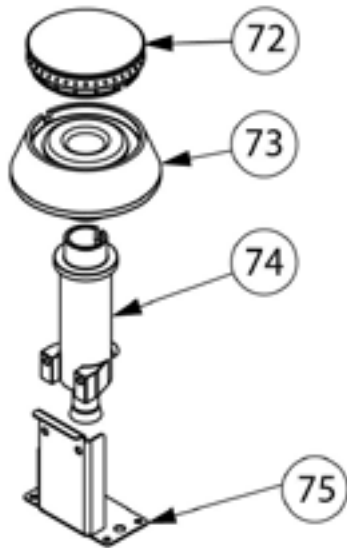

Gasherd 6 Brenner mit Elektrobackofen (GN 2/1) Serie 700 ND - G20, 6-Brenner (3,5+3x5+2x7)
Katalog-Code: SL33611SE

Teilenummer (V abb. Teilenummer vom bild)	Name	Code
V9718110V02-01	Gehäuse	
V9718110V02-02	Rost Führungsschiene	
V9718110V02-03	Endschaltermodul	
V9718110V02-04	Entlüftung	
V9718110V02-05	Platte	
V9718110V02-06	Gassammler	
V9718110V02-07	Frontpanel	
V9718110V02-08	Oberes Scharnier	
V9718110V02-09	Scharnier unten	
V9718110V02-10	Backofen Scharnier	
V9718110V02-11	Türscharnierrolle	
V9718110V02-12	Glastür	
V9718110V02-13	Schranktür	
V9718110V02-14	Kochmulde - links	
V9718110V02-15	Kochmulde - mitte	
V9718110V02-16	Kochmulde - rechts	
V9718110V02-17	Ellbogen	
V9718110V02-18	Ventil	
V9718110V02-19	Befestigung des Scheibe	
V9718110V02-20	Verbindungsbox Gehäuse	
V9718110V02-21	Verbindungsbox Gehäuse	
V9718110V02-22	Deckel	
V9718110V02-23	Gilt nicht für dieses Produktmodell	
V9718110V02-24	Rückwand des Schrankes	
V9718110V02-25	Beleuchtung Abdeckung	
V9718110V02-26	Scheiberahmen	
V9718110V02-27	Unterlegscheibe	
V9718110V02-28	Abdeckung	
V9718110V02-29	Platte des Backofens	
V9718110V02-30	Rändelschraube	
V9718110V02-31	Thermoelement	
V9718110V02-32	Heizelement-Stütze	
V9718110V02-33	Stoßgummi	
V9718110V02-34	Grünes Kontrollleuchte	
V9718110V02-35	Orange Kontrollleuchte	
V9718110V02-36	Magnet	C007297

Teilenummer (V abb.Teilenummer vom bild)	Name	Code
V9718110V02-74	Injektor 3,5 kW	
V9718110V02-75	Düsenbasis Stütze	
V9718110V02-76	Krone des brenners 5 kW	
V9718110V02-77	Gehäuse des brenners 5 kW	
V9718110V02-78	Injektor 5 kW	
V9718110V02-79	Krone des brenners 7 kW	
V9718110V02-80	Gehäuse des brenners 7 kW	
V9718110V02-81	Injektor 7 kW	
V9718110V02-82	Gilt nicht für dieses Produktmodell	
V9718110V02-83	Gilt nicht für dieses Produktmodell	
V9718110V02-84	Gilt nicht für dieses Produktmodell	
V9718110V02-85	Gilt nicht für dieses Produktmodell	