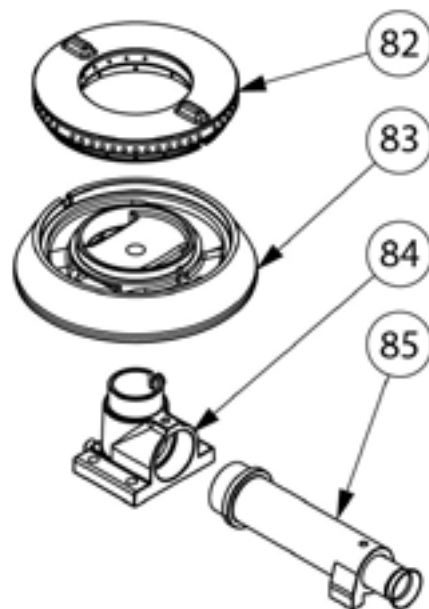

Gasherd 6 Brenner mit Elektrobackofen (GN 2/1) Serie 700 ND - G20, 6-Brenner (3,5+3x5+2x7)
Katalog-Code: SL33611SE

Teilenummer (V abb. Teilenummer vom bild)	Name	Code
V9718110V02-01	Gehäuse	
V9718110V02-02	Rost Führungsschiene	
V9718110V02-03	Endschaltermodul	
V9718110V02-04	Entlüftung	
V9718110V02-05	Platte	
V9718110V02-06	Gassammler	
V9718110V02-07	Frontpanel	
V9718110V02-08	Oberes Scharnier	
V9718110V02-09	Scharnier unten	
V9718110V02-10	Backofen Scharnier	
V9718110V02-11	Türscharnierrolle	
V9718110V02-12	Glastür	
V9718110V02-13	Schranktür	
V9718110V02-14	Kochmulde - links	
V9718110V02-15	Kochmulde - mitte	
V9718110V02-16	Kochmulde - rechts	
V9718110V02-17	Ellbogen	
V9718110V02-18	Ventil	
V9718110V02-19	Befestigung des Scheibe	
V9718110V02-20	Verbindungsbox Gehäuse	
V9718110V02-21	Verbindungsbox Gehäuse	
V9718110V02-22	Deckel	
V9718110V02-23	Gilt nicht für dieses Produktmodell	
V9718110V02-24	Rückwand des Schrankes	
V9718110V02-25	Beleuchtung Abdeckung	
V9718110V02-26	Scheiberahmen	
V9718110V02-27	Unterlegscheibe	
V9718110V02-28	Abdeckung	
V9718110V02-29	Platte des Backofens	
V9718110V02-30	Rändelschraube	
V9718110V02-31	Thermoelement	
V9718110V02-32	Heizelement-Stütze	
V9718110V02-33	Stoßgummi	
V9718110V02-34	Grünes Kontrollleuchte	
V9718110V02-35	Orange Kontrollleuchte	
V9718110V02-36	Magnet	C007297

Teilenummer (V abb.Teilenummer vom bild)	Name	Code
V9718110V02-74	Injektor 3,5 kW	
V9718110V02-75	Düsenbasis Stütze	
V9718110V02-76	Krone des brenners 5 kW	
V9718110V02-77	Gehäuse des brenners 5 kW	
V9718110V02-78	Injektor 5 kW	
V9718110V02-79	Krone des brenners 7 kW	
V9718110V02-80	Gehäuse des brenners 7 kW	
V9718110V02-81	Injektor 7 kW	
V9718110V02-82	Gilt nicht für dieses Produktmodell	
V9718110V02-83	Gilt nicht für dieses Produktmodell	
V9718110V02-84	Gilt nicht für dieses Produktmodell	
V9718110V02-85	Gilt nicht für dieses Produktmodell	