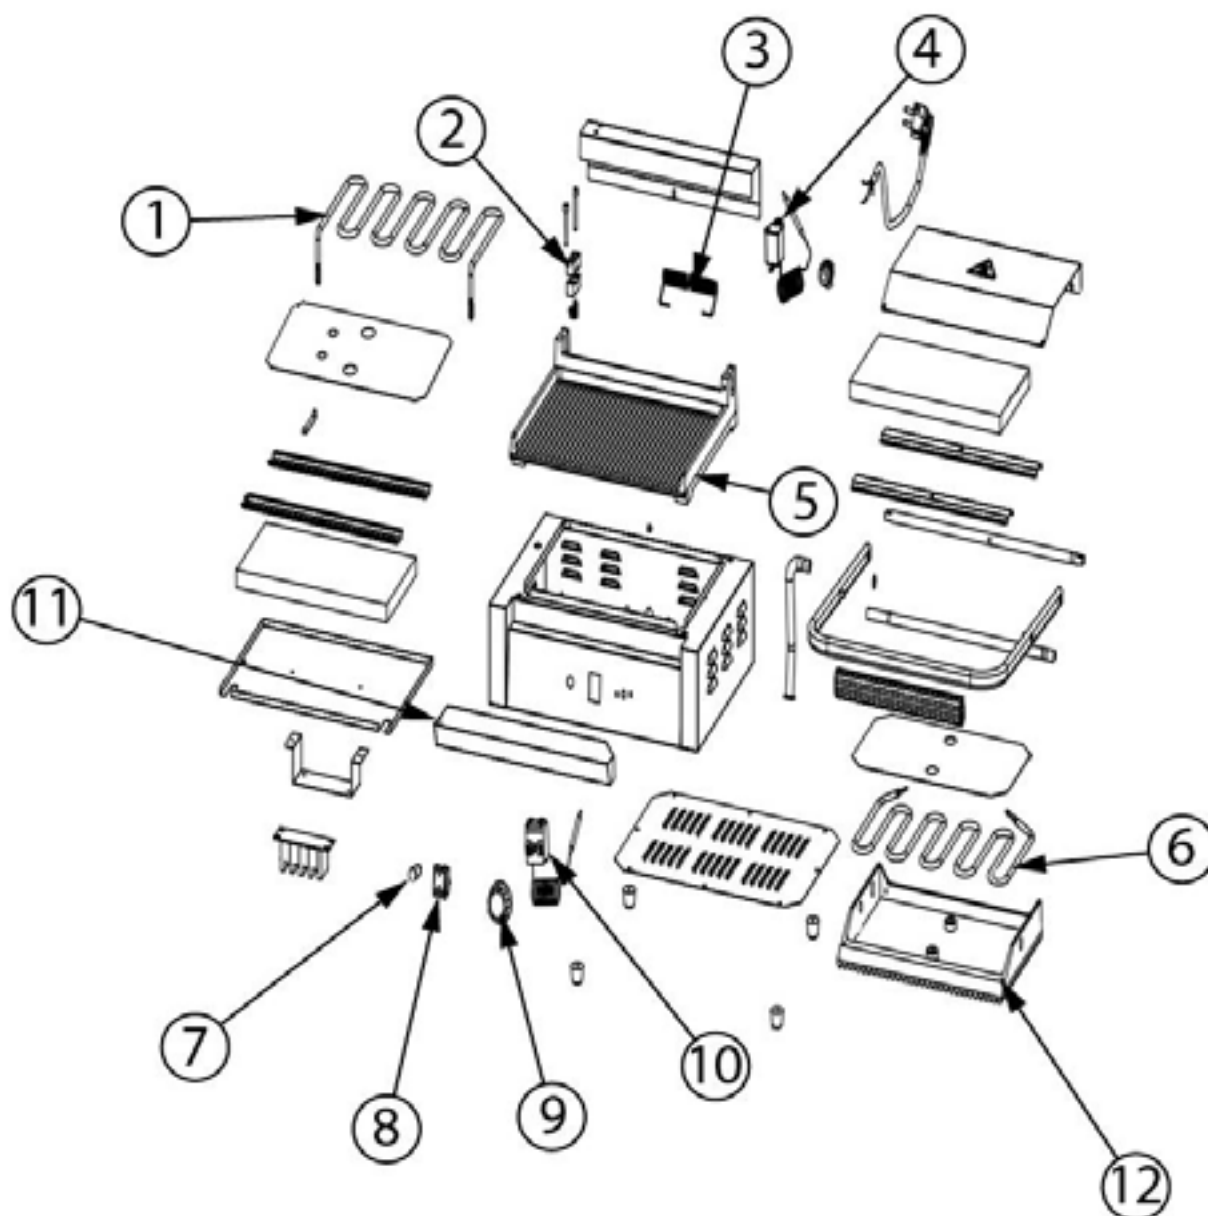

**Paninigrill CATERINA, 430x360x200 mm (BxTxH), 2,2 kW**

Katalog-Code: CA2003430

---

<b>Teilenummer (V abb.Teilenummer vom bild)</b>	<b>Name</b>	<b>Code</b>
V742038V01-01	Unteres Heizelement	C012419
V742038V01-02	Bremse	
V742038V01-03	Feder	C012684
V742038V01-04	Sicherheitsthermostat	C012413
V742038V01-05	Untere Heizplatte	C012434
V742038V01-06	Oberes Heizelement	C012430
V742038V01-07	Kontrollleuchte	C012416
V742038V01-08	Schalter	C012414
V742038V01-09	Drehknopf	C012415
V742038V01-10	Thermostat	C012417
V742038V01-11	Trog	
V742038V01-12	Obere Heizplatte	C012435