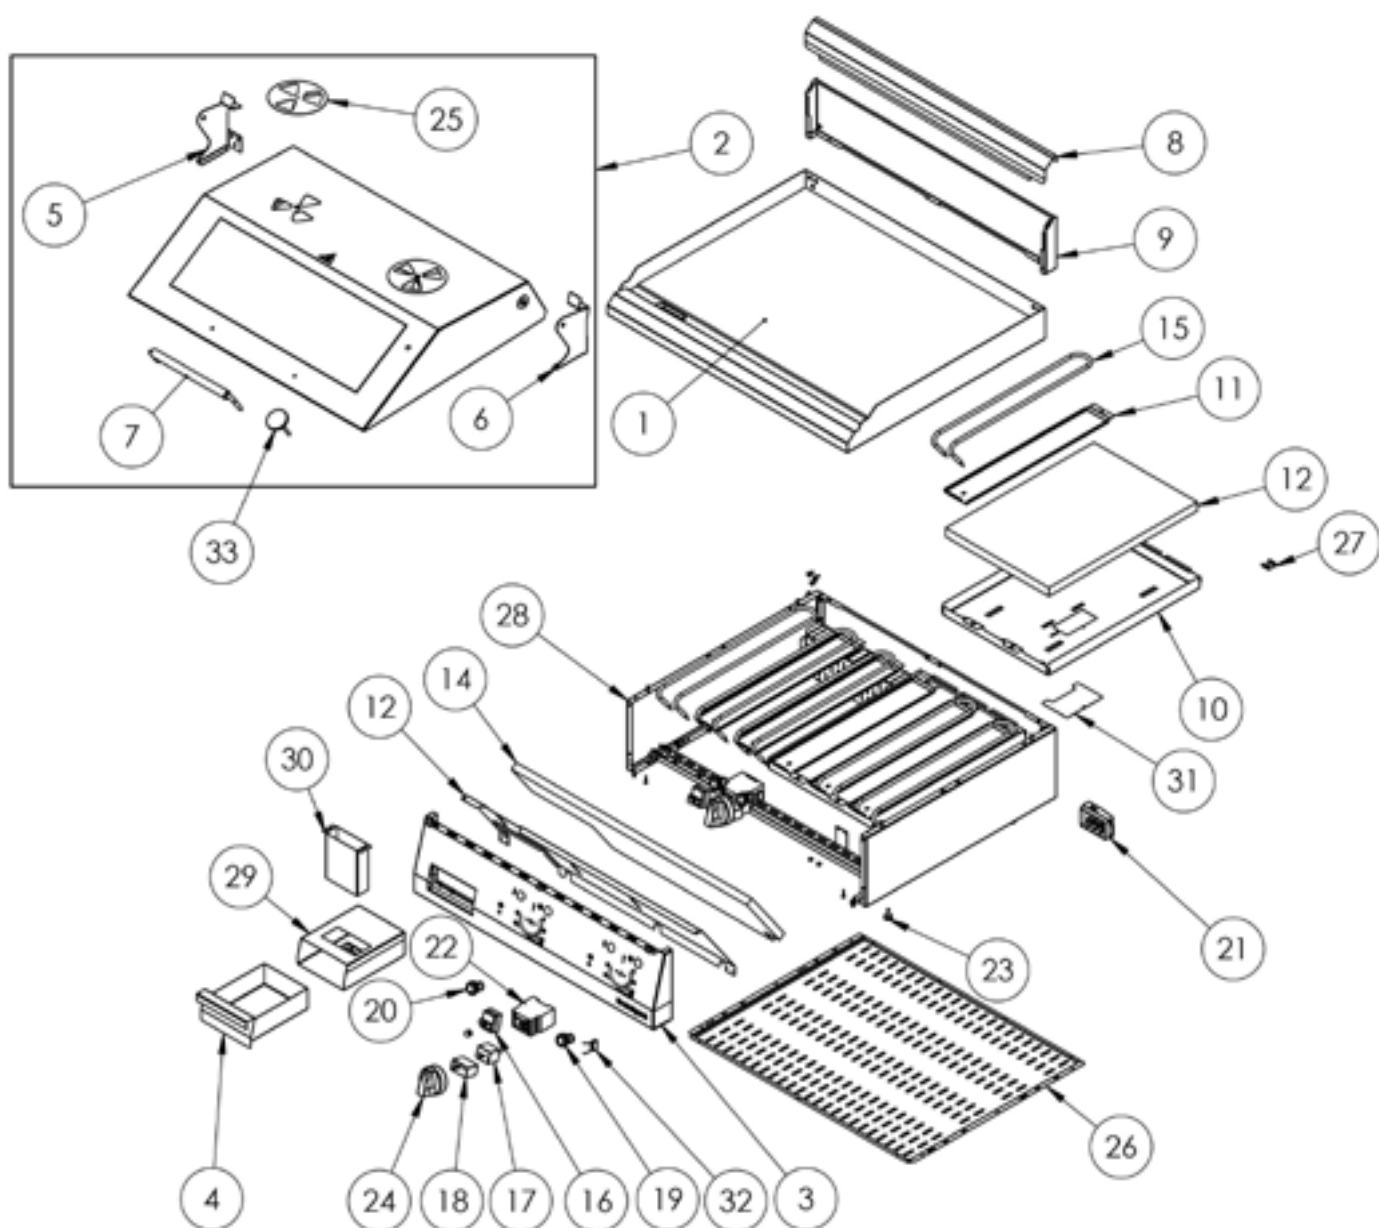

**Elektro-Griddleplatte mit Haube als Tischgerät, Serie 700 ND - gerillt 800x700x430 mm**
**Katalog-Code: SL360424T**

Teilenummer (V abb. Teilenummer vom bild)	Name	Code
V9731290V01-01	Grillplatte gerillt 800	
V9731290V01-02	Grillplatte Abdeckung	
V9731290V01-03	Frontpanel	
V9731290V01-04	Behälter	C011198
V9731290V01-05	linkes Scharnier	
V9731290V01-06	rechtes Scharnier	
V9731290V01-07	Griff für den Deckel	
V9731290V01-08	Entlüftung-abschirmung	
V9731290V01-09	Entlüftung-Unterbau	
V9731290V01-10	Heizungsgehäuse	
V9731290V01-11	Heizungsklemme	
V9731290V01-12	Schalterabdeckung	
V9731290V01-13	Heizungsdämmmatte	C010954
V9731290V01-14	Paneldämmmatte	
V9731290V01-15	Heizung	C009122
V9731290V01-16	Sicherheitsthermostat	C008953
V9731290V01-17	Verdampferthermostat	C005517
V9731290V01-18	Drehschalter	C009020
V9731290V01-19	Grünes Kontrollleuchte	C011185
V9731290V01-20	Orange Kontrollleuchte	C011146
V9731290V01-21	Klemmkasten	C009003
V9731290V01-22	Schütz	C008045
V9731290V01-23	Füßchen	C010548
V9731290V01-24	Stalgast-Drehknopf	C011147
V9731290V01-25	Verschluss	
V9731290V01-26	Untere Abdeckung	
V9731290V01-27	Kapillare Befestigung	
V9731290V01-28	Gehäuse	
V9731290V01-29	Behälter Abdeckung	
V9731290V01-30	Entwässern	
V9731290V01-31	Abdeckung	
V9731290V01-32	Papierkondensator X4	
V9731290V01-33	Thermometer	C010990